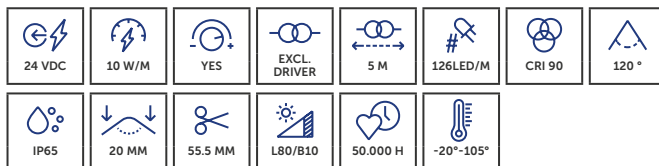

PROLED FLEX STRIP WELLNESS

De PROLED FLEX STRIP WELLNESS – Hoge temperatuurbestendigheid tot 105 °C. Ideaal voor spa's, baden en sauna's.

La PROLED FLEX STRIP WELLNESS – Résistance thermique élevée jusqu'à 105 °C. Idéale pour les spas, bains et saunas.