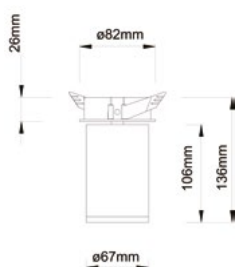

- → Nauwkeurige lichtsturing met gedefinieerde stralingshoek
- → Lage verblinding (UGR < 15; White UGR < 16)
- → Twist-n-Lock-systeem
- → Orientation précise de la lumière avec angle de FAISCEAUnement défini
- → Faible éblouissement (UGR < 15; White UGR < 16)
- → Système Twist-n-Lock

PROLED

KORO SEMI RECESSED

230 VAC	15 W	INCL. DRIVER	350 mA	CRI 90	UGR <15
IP20	L80/B10	50.000 H	-10°-45°	76MM	LEAF

De PROLED KORO SEMI RECESSED Downlight biedt nauwkeurige lichtsturing met een gedefinieerde lichtverdeling en een hoge visuele kwaliteit. Ideaal voor accentuerende en functionele verlichting in architecturale toepassingen.

Le downlight PROLED KORO SEMI RECESSED est un produit phare de notre entreprise. Il offre un guidage précis de la lumière avec une répartition lumineuse définie et une qualité visuelle élevée. Ce produit est un choix idéal pour un éclairage accentué et fonctionnel dans les applications architecturales.

LICHTBUNDEL/FAISCEAU 36 °

CODE	CCT	COLOR	DIMMING	LM	LM/W	EEK	€
L7KS RDD26B36	2700K	B B	Dali	1100 lm	73 lm/W	E	€109,00
L7KS RDD26W36	2700K	W W	Dali	1200 lm	80 lm/W	E	€109,00
L7KS RTD26B36	2700K	B B	Triac	1100 lm	73 lm/W	E	€100,00
L7KS RTD26W36	2700K	W W	Triac	1200 lm	80 lm/W	E	€100,00
L7KS RDD06B36	3000K	B B	Dali	1100 lm	73 lm/W	E	€109,00
L7KS RDD06W36	3000K	W W	Dali	1200 lm	80 lm/W	E	€109,00
L7KS RTD06B36	3000K	B B	Triac	1100 lm	73 lm/W	E	€100,00
L7KS RTD06W36	3000K	W W	Triac	1200 lm	80 lm/W	E	€100,00

LICHTBUNDEL/FAISCEAU 60 °

CODE	CCT	COLOR	DIMMING	LM	LM/W	EEK	€
L7KS RDD26B60	2700K	B B	Dali	900 lm	60 lm/W	E	€109,00
L7KS RDD26W60	2700K	W W	Dali	1200 lm	80 lm/W	E	€109,00
L7KS RTD26B60	2700K	B B	Triac	900 lm	60 lm/W	E	€100,00
L7KS RTD26W60	2700K	W W	Triac	1200 lm	80 lm/W	E	€100,00
L7KS RDD06B60	3000K	B B	Dali	900 lm	60 lm/W	E	€109,00
L7KS RDD06W60	3000K	W W	Dali	1200 lm	80 lm/W	E	€109,00
L7KS RTD06B60	3000K	B B	Triac	900 lm	60 lm/W	E	€100,00
L7KS RTD06W60	3000K	W W	Triac	1200 lm	80 lm/W	E	€100,00

ACCESSOIRES

CODE	BESCHRIJVING/DESCRIPTION	€
L7KRFC	Reflecterring champagne voor Koro Semi Rec. / Koro Pendants Anneau réflecteur champagne pour Koro Semi Rec. / Koro Pendants	€12,00
L7KRFSB	Reflector ring zwart reflecterend voor Koro Semi Rec. / Koro Pendants Anneau réflecteur noir miroitant pour Koro Semi Rec. / Koro Pendants	€12,00
L7KFT	Sierring voor Koro Anneau Trimless pour Koro	€8,00