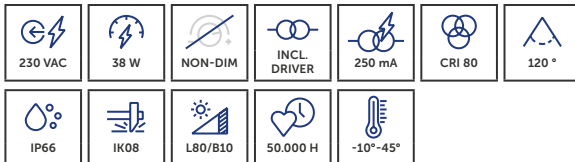

UNI-BRIGHT RADIAL SLIM 120

Geïntegreerde powerswitch voor eenvoudige aanpassing van het vermogen.

Interrupteur d'alimentation intégré pour un réglage facile de la puissance.

CODE	VARIANT	CCT	COLOR	LM	LM/W	€
RDS12038K4	Standard	4000K	B	5000 lm	132 lm/W	€81,00
RDS12038K4S	Sensor	4000K	B	5000 lm	132 lm/W	€101,00
RDS12038K4E	Emergency	4000K	B	5000 lm	132 lm/W	€161,00
RDS12038K4SE	Sensor Emergency	4000K	B	5000 lm	132 lm/W	€181,00