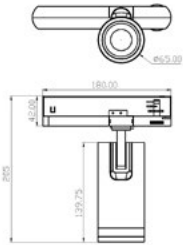

- » Traploos instelbare CCT 2700K-6500K
- » Geschikt voor projectmarkt, detailhandel, kantoren en commerciële omgevingen.
- » 0-100% traploos dimbaar
- » Zoomfunctie
- » CCT réglable en continu de 2700K à 6500K
- » Convient aux projets de marché, aux commerces de détail, aux bureaux et aux environnements commerciaux.
- » Variation d'intensité continue de 0 à 100 %
- » Fonction zoom