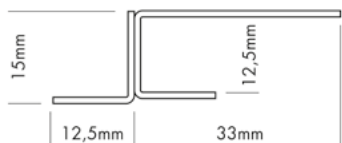

MOUNTING ACCESSORIES

CODE	BESCHRIJVING	DESCRIPTION	€
L6B003	Magneetband 10 mm x 1 mm	bande magnétique 10mm x 1 mm	€17,00