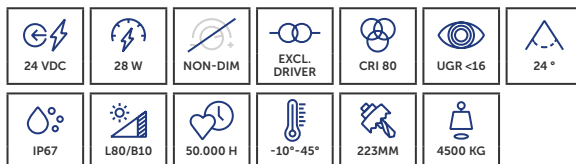

PROLED INGROUND ADVANCE COB LARGE ROUND

De PROLED INGROUND ADVANCE COB LARGE is ontworpen voor installatie in de grond en is ideaal voor architecturale verlichting van grote oppervlakken. Met krachtige COB LED's biedt deze lamp gelijkmatig, krachtig licht.

Le PROLED INGROUND ADVANCE COB LARGE est conçu pour être encastré dans le sol et répond parfaitement aux besoins en matière d'éclairage architectural pour les grandes surfaces. Sa technologie LED COB de pointe garantit une luminosité homogène et optimale.