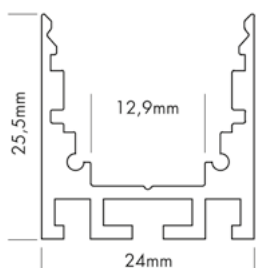

- → Kabeldoorvoer mogelijk in combinatie met Sliding Base
- → Vrijwel alle Flex Strip-versies kunnen worden ingebouwd
- → Trekkraftontlasting bruikbaar
- → Passage de câbles possible en combinaison avec une base coulissante
- → Presque toutes les versions Flex Strip peuvent être installées
- → Décharge de traction utilisable