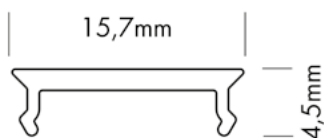

- → Melkachtig voor een zo groot mogelijke homogeniteit
- → Milky pour une homogénéité maximale