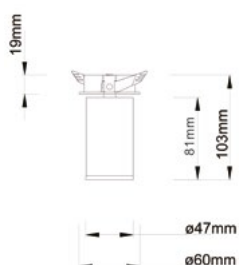

- → Compact ontwerp voor discrete integratie
- → Lage schittering (UGR < 19)
- → Twist-n-Lock-systeem
- → Conception compacte pour une intégration discrète
- → Faible éblouissement (UGR < 19)
- → Système Twist-n-Lock

PROLED

KORO MINI SEMI RECESSED

230 VAC	9 W	INCL. DRIVER	200 mA	CRI 90	UGR <19
IP20	L80/B10	50.000 H	-10°-45°	55MM	LEAF

De PROLED KORO MINI SEMI RECESSED Downlight brengt deze lichtkwaliteit over naar een compacter ontwerp. Voor subtiele, nauwkeurige accentverlichting met een kleinere diameter.

Le downlight PROLED KORO MINI SEMI RECESSED est un produit phare de notre entreprise. Il offre une qualité d'éclairage inégalée dans un format plus compact. Afin d'obtenir un éclairage d'accentuation à la fois discret et précis, tout en optimisant l'espace, il est recommandé d'opter pour un modèle de diamètre réduit.

LICHTBUNDEL/FAISCEAU 36 °

CODE	CCT	COLOR	DIMMING	LM	LM/W	EEK	€
L7KMSRDD26B36	2700K	B B	Dali	600 lm	67 lm/W	E	€91,00
L7KMSRDD26W36	2700K	W W	Dali	650 lm	72 lm/W	E	€91,00
L7KMSRTD26B36	2700K	B B	Triac	600 lm	67 lm/W	E	€82,00
L7KMSRTD26W36	2700K	W W	Triac	650 lm	72 lm/W	E	€82,00
L7KMSRDD06B36	3000K	B B	Dali	600 lm	67 lm/W	E	€91,00
L7KMSRDD06W36	3000K	W W	Dali	650 lm	72 lm/W	E	€91,00
L7KMSRTD06B36	3000K	B B	Triac	600 lm	67 lm/W	E	€82,00
L7KMSRTD06W36	3000K	W W	Triac	650 lm	72 lm/W	E	€82,00

LICHTBUNDEL/FAISCEAU 60 °

CODE	CCT	COLOR	DIMMING	LM	LM/W	EEK	€
L7KMSRDD26B60	2700K	B B	Dali	600 lm	67 lm/W	E	€91,00
L7KMSRDD26W60	2700K	W W	Dali	650 lm	72 lm/W	E	€91,00
L7KMSRTD26B60	2700K	B B	Triac	600 lm	67 lm/W	E	€82,00
L7KMSRTD26W60	2700K	W W	Triac	650 lm	72 lm/W	E	€82,00
L7KMSRDD06B60	3000K	B B	Dali	600 lm	67 lm/W	E	€91,00
L7KMSRDD06W60	3000K	W W	Dali	650 lm	72 lm/W	E	€91,00
L7KMSRTD06B60	3000K	B B	Triac	600 lm	67 lm/W	E	€82,00
L7KMSRTD06W60	3000K	W W	Triac	650 lm	72 lm/W	E	€82,00

ACCESSOIRES

CODE	BESCHRIJVING/DESCRIPTION	€
L7KMRFC	Reflecterring champagne voor Koro Semi Rec.Mini / Koro Pendants Mini Anneau réflecteur champagne pour Koro Semi Rec.Mini / Koro Pendants Mini	€8,00
L7KMRFSB	Reflector ring reflectierend zwart voor Koro Semi Rec.Mini / Koro Pendants Mini Anneau réflecteur miroitant noir pour Koro Semi Rec.Mini / Koro Pendants Mini	€8,00
L7KMFT	Afbouwloos frame voor Koro Mini Cadre Trimless pour Koro Mini	€8,00