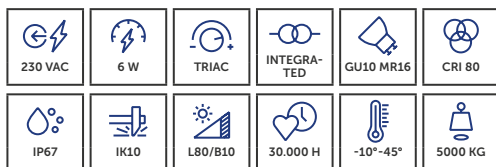

UNI-BRIGHT INGROUND HORIZON MINI ROUND GU10

Compacte en budgetvriendelijke grondspot.

Ce spot au sol est un produit compact et économique, conçu pour offrir une solution optimale en termes d'éclairage.