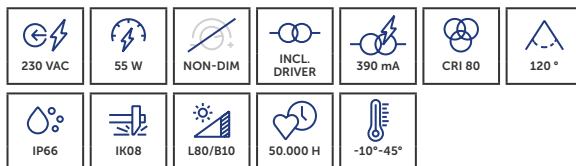

UNI-BRIGHT RADIAL SLIM 150

Geïntegreerde powerswitch voor eenvoudige aanpassing van het vermogen.

Interrupteur d'alimentation intégré pour un réglage facile de la puissance.

CODE	VARIANT	CCT	COLOR	LM	LM/W	€
RDS15055K4	Standard	☰ 4000K	B	7200 lm	131 lm/W	€110,00
RDS15055K4S	Sensor	☰ 4000K	B	7200 lm	131 lm/W	€130,00
RDS15055K4E	Emergency	☰ 4000K	B	7200 lm	131 lm/W	€190,00
RDS15055K4SE	Sensor Emergency	☰ 4000K	B	7200 lm	131 lm/W	€210,00

- » Driedaderige doorverbinding voor efficiënte en eenvoudige installatie.
- » ENEC gekeurd
- » Connexion à trois fils pour une installation simple et efficace.
- » Certifié ENEC