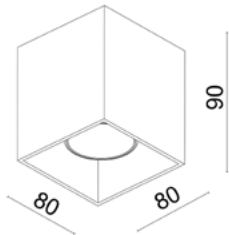

CODE	CCT	COLOR	LM	LM/W	€
BL5B27	2700K	B	660 lm	110 lm/W	€65,50
BL5W27	2700K	W	660 lm	110 lm/W	€65,50
BL5B30	3000K	B	730 lm	122 lm/W	€65,50
BL5W30	3000K	W	730 lm	122 lm/W	€65,50

ZONDER LICHTBRON / SANS LAMPE

CODE	COLOR	€
BL5BZL	B	€53,50
BL5WZL	W	€53,50

- » GU10 LED voor vervangbaarheid en flexibiliteit
- » LED GU10 pour plus de remplaçabilité et de flexibilité