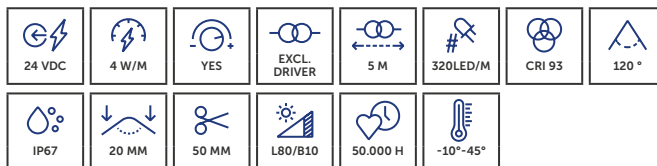

PROLED FLEX STRIPS IP67 WHITE CORE LP

De PROLED FLEX STRIP WHITE CORE LP is de energiezuinige variant voor homogene lichtlijnen. Ideaal voor subtiele verlichting met een strakke uitstraling in buitenomgevingen.

La PROLED FLEX STRIP WHITE CORE LP est la variante économe en énergie pour des lignes lumineuses homogènes. Idéale pour un éclairage subtil avec une apparence épurée dans les environnements extérieurs.

CODE	LENGTH	CCT	LM	LM/W	EEK	€
L625W26LP	5 m	2700K	480 lm/m	120 lm/W	E	€143,00
L625W06LP	5 m	3000K	500 lm/m	125 lm/W	E	€143,00
L625W08LP	5 m	4000K	520 lm/m	130 lm/W	E	€143,00

- » Energiezuinig ontwerp met laag stroomverbruik
- » Homogene lichteffecten, zelfs bij gebruik in vlakke profielen
- » Beschermingsklasse IP20 tot IP67 afhankelijk van variant
- » *Conception économe en énergie avec une faible consommation électrique*
- » *Effets lumineux homogènes, même lorsqu'ils sont utilisés dans des profils plats*
- » *Classe de protection allant de IP20 à IP67 selon la variante*