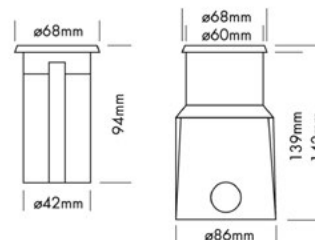

- → Onderwaterspots voor fonteinen, zwembaden en vijvers
- → Homogene kleurmenging door RGB 3-in-1 LED
- → Geschikt voor onderwatergebruik tot 1 m, inclusief inbouwpot (IP68)
- → Projecteur submersible pour fontaines, piscines et bassins
- → Mélange homogène des couleurs grâce à la LED RGB 3 en 1
- → Convient pour une utilisation sous-marine jusqu'à 1 m, pot d'encastrement inclus (IP68)