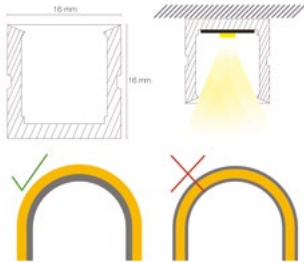

SHARK TOP VIEW (TRANSPARENT/FLEXIBLE)

LED STRIP WIT / LED STRIP BLANCHE

CODE	CCT	LENGTH	POWER	LM	LM/W	€
112004TSSM	2400K	/cm (max. 10 m)	4.8 W/m	438 lm/m	91 lm/W	€1.50
112014TSSM	2400K	/cm (max. 10 m)	9.6 W/m	876 lm/m	91 lm/W	€1.50
112000TSSM	3000K	/cm (max. 10 m)	4.8 W/m	626 lm/m	130 lm/W	€1.50
112010TSSM	3000K	/cm (max. 10 m)	9.6 W/m	1252 lm/m	130 lm/W	€1.50
112020TSSM	3000K	/cm (max. 10 m)	14.4 W/m	1842 lm/m	128 lm/W	€1.50
112030TSSM	3000K	/cm (max. 10 m)	19.2 W/m	2399 lm/m	125 lm/W	€2,00
112001TSSM	4000K	/cm (max. 10 m)	4.8 W/m	620 lm/m	129 lm/W	€1.50
112011TSSM	4000K	/cm (max. 10 m)	9.6 W/m	1240 lm/m	129 lm/W	€1.5a
112021TSSM	4000K	/cm (max. 10 m)	14.4 W/m	1637 lm/m	114 lm/W	€1.50
112031TSSM	4000K	/cm (max. 10 m)	19.2 W/m	2543 lm/m	132 lm/W	€2,00

RGB LED-STRIP / LED STRIP RGB

CODE	LENGTH	POWER	LM	LM/W	LM/CHANNEL	€
112029TSSM	/cm (max. 10 m)	14.4 W/m	523 lm/m	36 lm/W	■ 125 lm/m ■ 315 lm/m ■ 83 lm/m	€1.50

RGBW LED-STRIP / LED STRIP RGBW

CODE	LENGTH	POWER	LM	LM/W	LM/CHANNEL	€
112038TSSM	/cm (max. 10 m)	19.5 W/m	765 lm/m	39 lm/W	■ 127 lm/m ■ 314 lm/m ■ 45 lm/m ■ 279 lm/m	€2,00