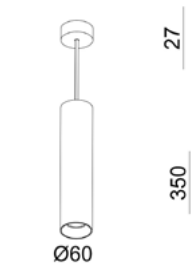

CODE	CCT	COLOR	LM	LM/W	€
TU5B27	2700K	B	660 lm	110 lm/W	€78,00
TU5W27	2700K	W	660 lm	110 lm/W	€78,00
TU5B30	3000K	B	730 lm	122 lm/W	€78,00
TU5W30	3000K	W	730 lm	122 lm/W	€78,00

ZONDER LICHTBRON / SANS LAMPE

CODE	COLOR
TU5BZL	B
TU5WZL	W

- » GU10 LED voor vervangbaarheid en flexibiliteit.
- » Kabel 1,5m verstelbaar.
- » LED GU10 pour plus de flexibilité et de facilité de remplacement.
- » Câble réglable de 1,5 m.