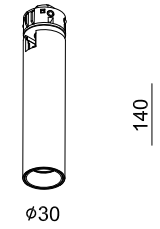

CODE	CCT	COLOR	LM	LM/W	€
EG7B27	2700K	B	600 lm	67 lm/W	€67,50
EG7W27	2700K	W	600 lm	67 lm/W	€67,50
EG7B30	3000K	B	630 lm	70 lm/W	€67,50
EG7W30	3000K	W	630 lm	70 lm/W	€67,50

→ Excl. trimloze inbouwset
→ Hors garnitures du kit encastré