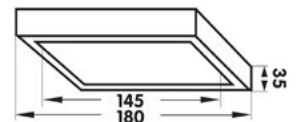

## UNI-BRIGHT MOON SQUARE 180

De standaard ronde opbouwarmatuur is verkrijgbaar in vele uitvoeringen en wattages, met instelbare kleurtemperatuur.

*Le luminaire standard rond à montage en surface est disponible en plusieurs versions et puissances, avec une température de couleur réglable.*