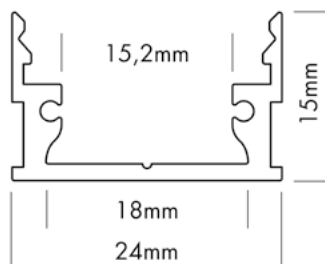

- → Geschikt voor IP68-strips
- → Homogene lichtuitstraling in combinatie met veel flexstrips
- → Convient aux bandes IP68
- → Émission lumineuse homogène en combinaison avec de nombreuses bandes flexibles

PROLED

ALUMINIUM PROFILE M-LINE LOW

Profiel M-Line LOW is door zijn opbouwhoogte geschikt voor IP68, waardoor het kan worden gebruikt in vochtige ruimtes of buiten.

Le profilé M-Line LOW, avec sa hauteur de montage optimisée, répond à la norme IP68, garantissant ainsi sa compatibilité pour une utilisation dans des environnements humides ou extérieurs.

PROFIEL / PROFIL

CODE	COLOR	LENGTH	€
L69B000	S	2 m	€17,50
L69B000X	S	3 m	€26,50
L69B000B	B	2 m	€21,00
L69B000BX	B	3 m	€31,50
L69B000W	W	2 m	€21,00
L69B000WX	W	3 m	€31,50

EINDKAP / EMBOUT

CODE	TYPE	COLOR	€
L69BS3E	Flat	S	€4,50
L69BS3EB	Flat	B	€5,50
L69BS3EW	Flat	W	€5,50
L69BR2E	Round	S	€4,50
L69BR2EB	Round	B	€5,50
L69BR2EW	Round	W	€5,50
L69BS1E	Square	S	€4,50
L69BS1EB	Square	B	€5,50
L69BS1EW	Square	W	€5,50

MOUNTING ACCESSORIES

CODE	BESCHRIJVING	DESCRIPTION	€
L690001	Montageset M-Line (3 stuks), zilver	Mounting Set M-Line (3 pièces), argenté	€8,50
L690001B	Montageset M-Line (3 stuks), zwart	Mounting Set M-Line (3 pièces), noir	€12,00
L690001W	Montageset M-Line (3 stuks), wit	Mounting Set M-Line (3 pièces), blanc	€12,00
L690006	Draaibare beugel, zilver	Support pivotant, argent	€16,50
L690006B	Zwenkbare houder, zwart	Support pivotant, noir	€23,00
L690006W	Zwenkbare houder, wit	Support pivotant, blanc	€23,00

COVERS / COUVERCLES: PG 135