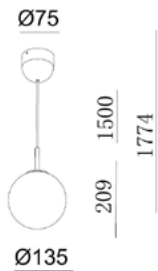

CODE	CCT	COLOR	LM	LM/W	EEK	€
SFS13527W	2700K	W	1300 lm	118 lm/W	C	€114,00
SFS13530W	3000K	W	1300 lm	118 lm/W	C	€114,00

- » 1,5 m verstelbare kabel.
- » Câble réglable de 1,5 m.