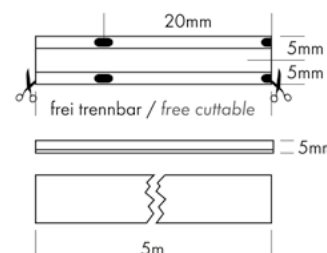

- » Homogene, dotfree lichtlijn met mat oppervlak
- » Vrij inkortbaar voor maximale flexibiliteit
- » Beschermingsklasse IP65 voor gebruik binnen en buiten
- » Ligne lumineuse homogène et sans points avec surface mate
- » Raccourcissable librement pour une flexibilité maximale
- » Classe de protection IP65 pour une utilisation intérieure et extérieure