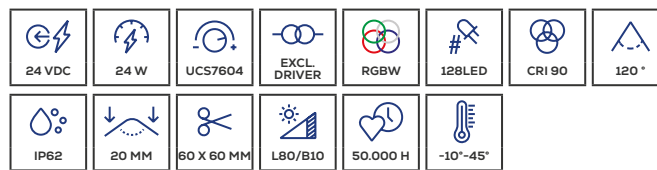

LIGHT SHEETS DIGITAL PIXEL

De PROLED LIGHT SHEET is een vlakke, flexibele LED oppervlakoplossing met homogene lichtverdeling. Met mono, dynamisch wit, RGBW en SPI is het veelzijdig voor architecturale en accentverlichting binnenshuis.

Le PROLED LIGHT SHEET représente une solution LED plate à répartition homogène de la lumière. Grâce à ses technologies Mono, RGBW, Dynamic White et SPI, il offre une grande polyvalence pour l'éclairage architectural et d'accentuation en intérieur.

CODE	CCT	COLOR	LM	LM/W	LM/CHANNEL	EEK	€
L6PISH4812D04	3000K	W	870 lm	36 lm/W	 100 lm 400 lm 70 lm	G	€87,00

- → Individueel aanstuurbare pixels voor dynamische lichtanimaties
- → Ideaal voor creatieve, digitale oppervlakte- en accentverlichting
- → Perfect voor de achtergrondverlichting van lichtdoorlatende materialen, bijv. spanplafonds, marmer en lichtbakken
- → Eenvoudige installatie via aansluitkabels of solderen
- → *Pixels contrôlables individuellement pour des animations lumineuses dynamiques*
- → *Idéal pour l'éclairage créatif de surfaces et d'accents*
- → *Parfait pour rétroéclairer plafonds tendus, marbre et caissons lumineux*
- → *Installation facile*