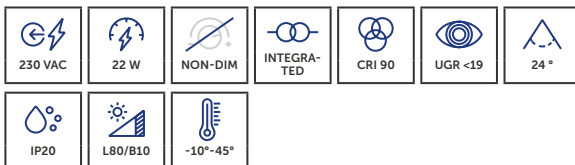

UNI-BRIGHT ALLIANCE 22W

Krachtig 3 fase armatuur met vele accessoires

Ce luminaire triphasé est un produit phare de notre entreprise. Il se distingue par sa puissance et sa polyvalence, offrant une grande diversité d'accessoires pour répondre à une large gamme d'applications.