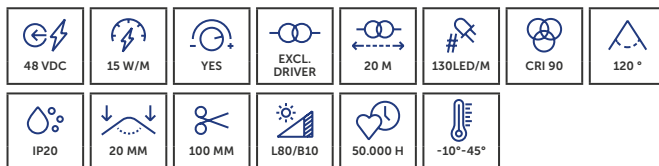

- » Tot 15 m lengte met slechts één voeding
- » Gelijkmatige lichtkwaliteit over de gehele lengte
- » Beschermingsklasse IP20 tot IP67, afhankelijk van de variant
- » Jusqu'à 15 m de longueur avec une seule alimentation
- » Qualité d'éclairage homogène sur toute la longueur
- » Indice de protection IP20 à IP67 selon la variante

*Le PROLED FLEX STRIP HIGH POWER se distingue par une puissance lumineuse élevée et un rendu des couleurs exceptionnel, ce qui en fait un produit phare sur le marché. Il fournit des lignes lumineuses homogènes, ce qui le rend parfaitement adapté à l'éclairage intérieur et architectural exigeant.*

## PROLED FLEX STRIPS HIGH POWER

De PROLED FLEX STRIP HIGH POWER biedt een zeer hoge lichtopbrengst bij een hoog rendement en een natuurlijke kleurweergave. Ideaal voor gebruik in toepassingen waar extreem hoge lichtopbrengst nodig is.

## PROLED FLEX STRIP XTEND

De PROLED FLEX STRIP XTEND Mono maakt gelijkmatige lichtlijnen tot 20 m mogelijk met slechts één voeding. Ideaal voor lange lijnen binnenshuis dankzij 48 V-technologie.

Le PROLED FLEX STRIP XTEND Mono permet de réaliser des lignes lumineuses uniformes jusqu'à 20 m avec une seule alimentation. Idéal pour les longues lignes en intérieur grâce à la technologie 48 V.