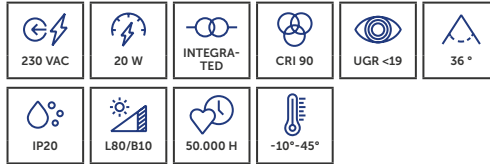

UNI-BRIGHT DRUM 3F 10-20W

Compacte 3 Fspot met hoge lichtopbrengst en powerswitch

Le Fspot compact 3 est un produit phare de notre entreprise. Il se distingue par son haut rendement lumineux et son interrupteur d'alimentation, des caractéristiques qui en font un choix de premier ordre pour les professionnels.

LUMEN OUTPUT

POWER SETTING	3000K	4000K
10 W	980 lm	1370 lm
20 W	1770 lm	1960 lm

CODE	CCT	COLOR	DIMMING	LM	LM/W	EEK	€
DR3F102230B	3000K	B	Non-dim	1960 lm	98 lm/W	E	€110,50
DR3F102230BDD	3000K	B	DALI2	1960 lm	98 lm/W	E	€154,00
DR3F102230W	3000K	W	Non-dim	1960 lm	98 lm/W	E	€110,50
DR3F102230WDD	3000K	W	DALI2	1960 lm	98 lm/W	E	€154,00
DR3F102240B	4000K	B	Non-dim	1960 lm	98 lm/W	E	€110,50
DR3F102240BDD	4000K	B	DALI2	1960 lm	98 lm/W	E	€154,00
DR3F102240W	4000K	W	Non-dim	1960 lm	98 lm/W	E	€110,50
DR3F102240WDD	4000K	W	DALI2	1960 lm	98 lm/W	E	€154,00

ACCESSORIES

CODE	DESCRIPTION	€
DRHC1022	Antiverblindingsrooster Grille anti-éblouissement	€5,00
DRLE181022	Lens 18° Lentille 18°	€5,00
DRLE241022	Lens 24° Lentille 24°	€5,00
DRLE551022	Lens 55° Lentille 55°	€5,00
DRRB1022	Ring zwart Bague noire	€6,00
DRRG1022	Gouden ring Bague en or	€7,00
DRRW1022	Ring wit Bague blanche	€6,00

- » Vier verwisselbare lenzen voor gerichte lichtsturing.
- » Geschikt voor projectmarkt, retail, kantoren en commerciële omgevingen.
- » Aanpasbaar met drie decoratieve ringen en honeycomb tegen verblinding.
- » Quatre lentilles interchangeables pour un contrôle précis de la lumière.
- » Convient pour le marché des projets, la vente au détail, les bureaux et les environnements commerciaux.
- » Personnalisable avec trois anneaux décoratifs et un nid d'abeille anti-éblouissement.