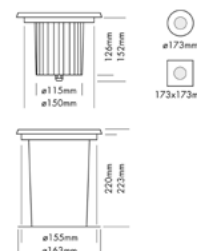

- » Draaibaar met $\pm 20^\circ$ voor precieze uitlijning van het licht
- » Verminderde verblinding met honingraatversie
- » Geschikt voor buitengebruik, inclusief inbouwpot
- » Pivotant sur $\pm 20^\circ$ pour une orientation précise de la lumière
- » Effet d'éblouissement réduit pour la variante Honeycomb
- » Convient à une utilisation en extérieur, pot d'encastrement inclus