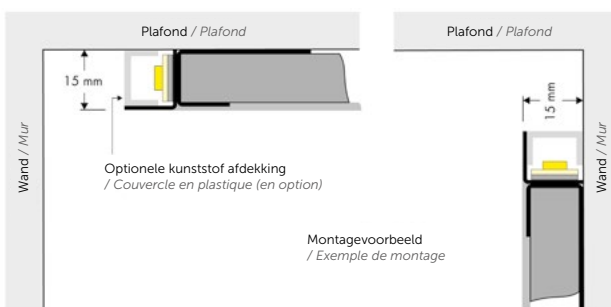

MOUNTING ACCESSORIES

CODE	BESCHRIJVING	DESCRIPTION	€
L6B003	Magneetband 10 mm x 1 mm	bande magnétique 10mm x 1 mm	€17,00

- → Speciaal geschikt voor indirecte verlichting dicht bij het plafond, de vloer of de muur
- → Plastic afdekking kan worden geïnstalleerd als stofbescherming of voor homogene verlichting
- → Spécialement adapté à l'éclairage indirect près du plafond, du sol ou du mur
- → Possibilité d'installer un cache en plastique pour protéger de la poussière ou pour un éclairage homogène