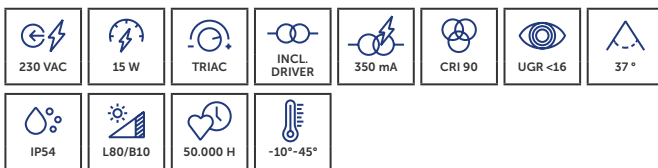

UNI-BRIGHT VITA IP

Strak design met bolle spiegellens wat zorgt voor een mooie lichtspreiding op de muur.

Design épuré avec lentille convexe qui diffuse joliment la lumière sur le mur.

CODE	CCT	COLOR	LM	LM/W	€
VITIP12B27	2700K	B	1230 lm	82 lm/W	€136,00
VITIP12W27	2700K	W	1230 lm	82 lm/W	€136,00
VITIP12B30	3000K	B	1370 lm	91 lm/W	€136,00
VITIP12W30	3000K	W	1370 lm	91 lm/W	€136,00