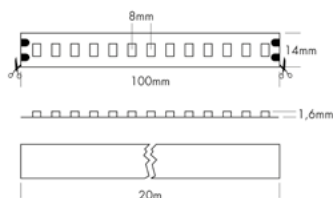

## PROLED FLEX STRIP XTEND

De PROLED FLEX STRIP XTEND Mono maakt gelijkmatige lichtlijnen tot 20 m mogelijk met slechts één voeding. Ideaal voor lange lijnen binnenshuis dankzij 48 V-technologie.

Le PROLED FLEX STRIP XTEND Mono permet de réaliser des lignes lumineuses uniformes jusqu'à 20 m avec une seule alimentation. Idéal pour les longues lignes en intérieur grâce à la technologie 48 V.