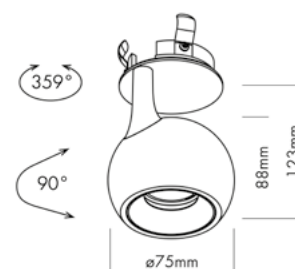

- → Plasterkit maakt egaal inwerken van het armatuur in het plafond mogelijk.
- → Aanpasbaar met drie decoratieve ringen.
- → Le kit de plâtre permet d'intégrer parfaitement le luminaire dans le plafond.
- → Adaptable grâce à trois anneaux décoratifs.