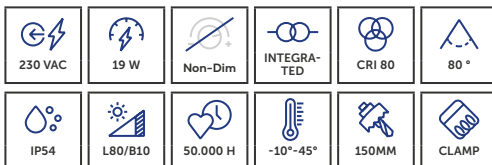

PROLED
ACTOR S

De Downlight Actor-serie is een veelzijdige downlight voor gangen en de horeca. Met moderne EEK C, doorvoerbare bedrading en eenvoudige installatie biedt deze serie efficiënte, eigentijdse verlichting.

La série Downlight Actor est une gamme polyvalente de downlights destinés aux couloirs et au secteur hôtelier. La gamme de produits EEK C, avec son système de câblage en boucle et sa facilité d'installation, est un atout pour les professionnels de l'éclairage. Elle garantit une efficacité et une modernité optimales pour tous les projets d'éclairage.