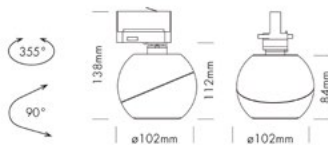

## UNI-BRIGHT MOVE 3F

Bolvormig richtbaar speels armatuur in zwarte en witte structuur afwerking met hoge lm output van 1200Lm.

Ce luminaire ludique orientable de forme sphérique, avec une finition structurée noire et blanche, offre un rendement lumineux élevé de 1200 lm.