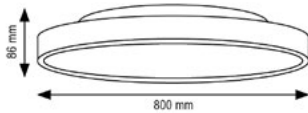

CODE	CCT	COLOR	LM	LM/W	EEK	€
MN80075B	3000K; 4000K	B	8000 lm	107 lm/W	D	€688,50
MN80075W	3000K; 4000K	W	8000 lm	107 lm/W	D	€688,50

- » mA instelbaar via dipswitch
- » CCT instelbaar via dipswitch 3000K -4000K
- » DALI 2
- » mA réglable via commutateur DIP
- » CCT réglable via commutateur DIP 3000K -4000K
- » DALI 2