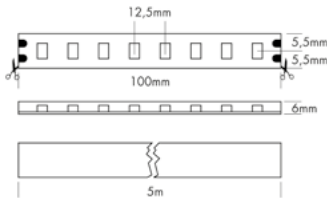

CODE	LENGTH	CCT	LM	LM/W	EEK	€
L63836E	5 m	2400K	390 lm/m	111 lm/W	F	€86,00
L63826E	5 m	2700K	410 lm/m	117 lm/W	F	€86,00
L63806E	5 m	3000K	450 lm/m	129 lm/W	E	€86,00
L63808E	5 m	4000K	470 lm/m	134 lm/W	E	€86,00
L63804E	5 m	6000K	470 lm/m	134 lm/W	E	€86,00

- » Energiezuinige lichtlijnen voor continu gebruik
- » Ideaal voor sfeerverlichting met laag energieverbruik
- » IP68-beschermingsgraad voor veeleisende en natte omgevingen
- » Lignes lumineuses économes en énergie pour une utilisation continue
- » Idéal pour un éclairage d'ambiance à faible consommation d'énergie
- » Indice de protection IP68 pour les environnements exigeants et humides