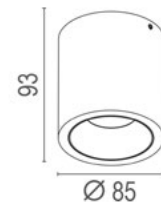

CODE	CCT	COLOR	LM	LM/W	€
LVD2700B	2700K	B	800 lm	80 lm/W	€110,00
LVD2700W	2700K	W	800 lm	80 lm/W	€110,00
LVD3000B	3000K	B	850 lm	85 lm/W	€110,00
LVD3000W	3000K	W	850 lm	85 lm/W	€110,00

ACCESSORIES

CODE	DESCRIPTION	€
LV85MMG	Reflectoring; goud Anneau réflecteur ; or	€6,50

- » Aanpasbaar met decoratieve ring in goudaccent.
- » Personnalisable avec un anneau décoratif doré.