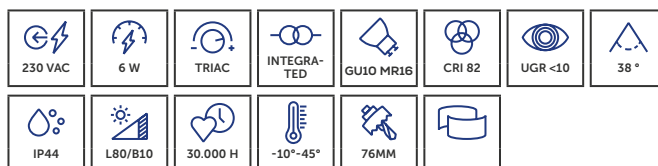

TARGET TRIMLESS

Veelzijdige GU10 inbouwspot voor eenvoudige vervanging en uitgebreide kleurcombinaties.

Ce spot encastrable GU10 est un produit polyvalent qui permet un remplacement facile et offre une large gamme de combinaisons de couleurs.

CODE	CCT	COLOR	LM	LM/W	EEK	€
TGTRGU10B27	2700K	B B	560 lm	93 lm/W	F	€44,50
TGTRGU10B30	3000K	B B	600 lm	100 lm/W	F	€44,50
TGTRGU10CH27	2700K	B A	560 lm	93 lm/W	F	€46,50
TGTRGU10CH30	3000K	B A	600 lm	100 lm/W	F	€46,50
TGTRGU10CHG27	2700K	B AG	560 lm	93 lm/W	F	€46,50
TGTRGU10CHG30	3000K	B AG	600 lm	100 lm/W	F	€46,50
TGTRGU10G27	2700K	B G	560 lm	93 lm/W	F	€44,50
TGTRGU10G30	3000K	B G	600 lm	100 lm/W	F	€44,50
TGTRGU10W27	2700K	W W	560 lm	93 lm/W	F	€44,50
TGTRGU10W30	3000K	W W	600 lm	100 lm/W	F	€44,50

ZONDER LICHTBRON / SOURCE LUMINEUSE

CODE	COLOR	€
TGTRGU10BZL	B B	€27,50
TGTRGU10CHGZL	B AG	€29,50
TGTRGU10CHZL	B A	€29,50
TGTRGU10GZL	B G	€27,50
TGTRGU10WZL	W W	€27,50