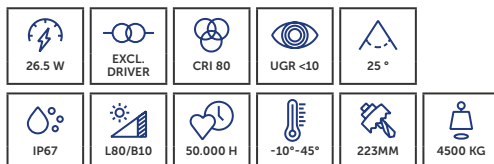

PROLED INGROUND ADVANCE MONO LARGE ROUND

De PROLED INGROUND ADVANCE MONO LARGE is ontworpen voor installatie in de grond en is ideaal voor architecturale accentverlichting. Dankzij de zwenkfunctie kan de lichtstraal $\pm 20^\circ$ worden gericht.

Le PROLED INGROUND ADVANCE MONO LARGE est conçu pour être encastré dans le sol et est idéal pour l'éclairage architectural d'accentuation. La fonction pivotante, un atout majeur de ce produit, permet d'orienter le faisceau lumineux de $\pm 20^\circ$, offrant une versatilité inégalée.