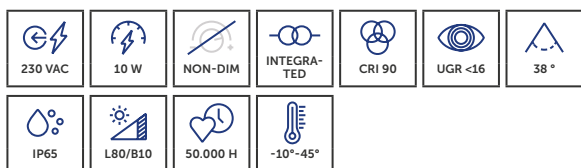

UNI-BRIGHT TILT OUTDOOR

Richtbaar cilindervormig armatuur in zwarte en witte structuurafwerking

Ce luminaire de forme cylindrique est conçu pour une manipulation aisée grâce à son système d'orientation. Sa finition structurée, composée d'une association de couleurs noires et blanches, lui confère une esthétique à la fois élégante et moderne.

CODE	CCT	COLOR	LM	LM/W	EEK	€
TLO9W01	☰ 3000K	W	700 lm	70 lm/W	F	€151,50
TLO9W05	☰ 3000K	B	700 lm	70 lm/W	F	€151,50