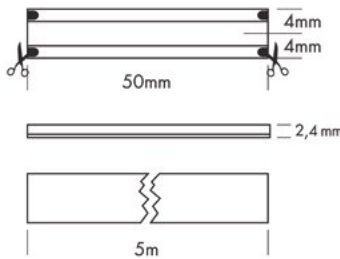

PROLED FLEX STRIPS WHITE CORE LP

De PROLED FLEX STRIP WHITE CORE LP is de energiezuinige variant voor homogene lichtlijnen. Ideaal voor subtiele verlichting met een strakke uitstraling.

Le PROLED FLEX STRIP WHITE CORE LP est la variante économe en énergie pour des lignes lumineuses homogènes. Idéal pour un éclairage subtil avec une apparence épurée.

CODE	LENGTH	CCT	LM	LM/W	EEK	€
L62W026LP	5 m	2700K	550 lm/m	138 lm/W	E	€97,50
L62W006LP	5 m	3000K	600 lm/m	150 lm/W	D	€97,50
L62W008LP	5 m	4000K	650 lm/m	163 lm/W	D	€97,50

- » Energiezuinig ontwerp met laag stroomverbruik
- » Homogene lichteffecten, zelfs bij gebruik in vlakke profielen
- » Beschermingsklasse IP20 tot IP67 afhankelijk van variant
- » *Conception économe en énergie avec une faible consommation électrique*
- » *Effets lumineux homogènes, même lorsqu'ils sont utilisés dans des profils plats*
- » *Classe de protection allant de IP20 à IP67 selon la variante*

PROLED FLEX STRIPS WHITE CORE MP

De PROLED FLEX STRIP WHITE CORE MP biedt dezelfde voordelen als de Whitecore LP met een hogere lichtopbrengst

Le PROLED FLEX STRIP WHITE CORE MP offre les mêmes avantages que le Whitecore LP, avec un flux lumineux plus élevé.

CODE	LENGTH	CCT	LM	LM/W	EEK	€
L62W026MP	5 m	2700K	1100 lm/m	138 lm/W	E	€117,00
L62W006MP	5 m	3000K	1200 lm/m	150 lm/W	D	€117,00
L62W008MP	5 m	4000K	1300 lm/m	163 lm/W	D	€117,00

- » Evenwichtige verhouding tussen lichtopbrengst en efficiëntie
- » Homogene lichtlijnen met silicone behuizing
- » Beschermingsklasse IP20 tot IP67, afhankelijk van de variant
- » *Rapport équilibré entre flux lumineux et efficacité*
- » *Lignes lumineuses homogènes avec boîtier en silicone*
- » *Indice de protection IP20 à IP67, selon la variante*