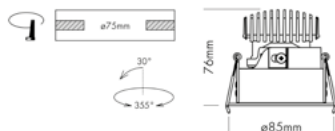

- → Roteerbaar (30°) en draaibaar (355°) voor flexibele lichtoriëntatie
- → Vier reflectoren en vier gradenbundels beschikbaar
- → Weinig verblinding met een UGR <19 voor verhoogd lichtcomfort
- → Orientable (30°) et pivotant (355°) pour un réglage flexible de l'éclairage
- → Quatre réflecteurs et quatre angles de FAISCEAUnement disponibles
- → Faible éblouissement avec UGR < 19 pour un confort visuel élevé

LICHTBUNDEL/FAISCEAU 18°

CODE	CCT	COLOR	LM	LM/W	EEK	€
L7FLBDB061	3000K	B B	900 lm	82 lm/W	F	€60,00
L7FLBDB261	2700K	B B	800 lm	73 lm/W	F	€60,00
L7FLBDC061	3000K	B CB	900 lm	82 lm/W	F	€60,00
L7FLBDC261	2700K	B CB	800 lm	73 lm/W	F	€60,00
L7FLBDG061	3000K	B G	900 lm	82 lm/W	F	€60,00
L7FLBDG261	2700K	B G	800 lm	73 lm/W	F	€60,00
L7FLBDW061	3000K	B W	900 lm	82 lm/W	F	€60,00
L7FLBDW261	2700K	B W	800 lm	73 lm/W	F	€60,00
L7FLWDB061	3000K	W B	900 lm	82 lm/W	F	€60,00
L7FLWDB261	2700K	W B	800 lm	73 lm/W	F	€60,00
L7FLWDC061	3000K	W CB	900 lm	82 lm/W	F	€60,00
L7FLWDC261	2700K	W CB	800 lm	73 lm/W	F	€60,00
L7FLWDG061	3000K	W G	900 lm	82 lm/W	F	€60,00
L7FLWDG261	2700K	W G	800 lm	73 lm/W	F	€60,00
L7FLWDW061	3000K	W W	900 lm	82 lm/W	F	€60,00
L7FLWDW261	2700K	W W	800 lm	73 lm/W	F	€60,00

LICHTBUNDEL/FAISCEAU 25°

CODE	CCT	COLOR	LM	LM/W	EEK	€
L7FLBDB062	3000K	B B	900 lm	82 lm/W	F	€60,00
L7FLBDB262	2700K	B B	800 lm	73 lm/W	F	€60,00
L7FLBDC062	3000K	B CB	900 lm	82 lm/W	F	€60,00
L7FLBDC262	2700K	B CB	800 lm	73 lm/W	F	€60,00
L7FLBDG062	3000K	B G	900 lm	82 lm/W	F	€60,00
L7FLBDG262	2700K	B G	800 lm	73 lm/W	F	€60,00
L7FLBDW062	3000K	B W	900 lm	82 lm/W	F	€60,00
L7FLBDW262	2700K	B W	800 lm	73 lm/W	F	€60,00
L7FLWDB062	3000K	W B	900 lm	82 lm/W	F	€60,00
L7FLWDB262	2700K	W B	800 lm	73 lm/W	F	€60,00
L7FLWDC062	3000K	W CB	900 lm	82 lm/W	F	€60,00
L7FLWDC262	2700K	W CB	800 lm	73 lm/W	F	€60,00
L7FLWDG062	3000K	W G	900 lm	82 lm/W	F	€60,00
L7FLWDG262	2700K	W G	800 lm	73 lm/W	F	€60,00
L7FLWDW062	3000K	W W	900 lm	82 lm/W	F	€60,00
L7FLWDW262	2700K	W W	800 lm	73 lm/W	F	€60,00