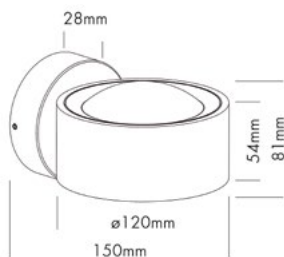

CODE	CCT	COLOR	LM	LM/W	€
VITW14B27	2700K	B	1050 lm	95 lm/W	€200,00
VITW14W27	2700K	W	1050 lm	95 lm/W	€200,00
VITW14B30	3000K	B	1150 lm	105 lm/W	€200,00
VITW14W30	3000K	W	1150 lm	105 lm/W	€200,00

- » 50% omhoog - 50% omlaag
- » 50 % à la hausse - 50 % à la baisse