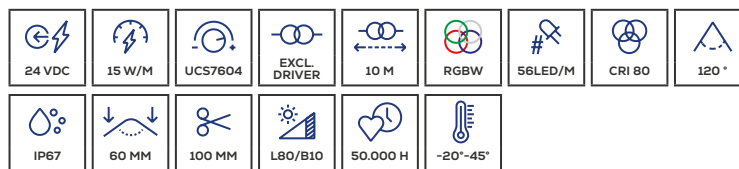

FLEX TUBE FLAT DIGITAL RGBW

- → Digitaal afzonderlijk aanstuurbare segmenten
- → Hoog flexibel voor creatieve vormen en ontwerpen
- → Geschikt voor binnen- en buitentoeepassingen (IP67)
- → Segments à commande numérique individuelle
- → Très flexible pour des formes et des designs créatifs
- → Convient pour des applications intérieures et extérieures (IP67)

De PROLED FLEX TUBE FLAT DIGITAL RGBW is ontwikkeld voor lineaire pixeltoepassingen en maakt individuele regeling van elk segment mogelijk. Het biedt maximale ontwerprijdheid voor dynamische binnen- en buitenverlichtingsinstallaties.

Le PROLED FLEX TUBE FLAT DIGITAL RGBW a été développé pour les applications à pixels linéaires et permet de commander individuellement chaque segment. Il offre une liberté de conception maximale pour des installations d'éclairage dynamiques à l'intérieur et à l'extérieur.

CODE	LENGTH	CCT	LM	LM/W	LM/CHANNEL	EЕК	€
L372D4026R2G	50 m	2700K	350 lm/m	23 lm/W	■ 60 lm/m ■ 140 lm/m ■ 30 lm/m	G	€8.359,00
L372D406R2G	50 m	3000K	350 lm/m	23 lm/W	■ 60 lm/m ■ 140 lm/m ■ 30 lm/m	G	€8.359,00
L372D40R2G	50 m	4000K	350 lm/m	23 lm/W	■ 60 lm/m ■ 140 lm/m ■ 30 lm/m	G	€8.359,00

PROLED