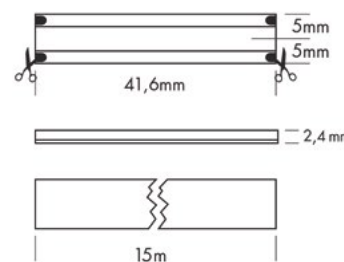

- » Tot 15 m lengte met slechts één voeding
- » Gelijkmatige lichtkwaliteit over de gehele lengte
- » Beschermingsklasse IP20 tot IP67, afhankelijk van de variant
- » Jusqu'à 15 m de longueur avec une seule alimentation
- » Qualité d'éclairage homogène sur toute la longueur
- » Indice de protection IP20 à IP67 selon la variante