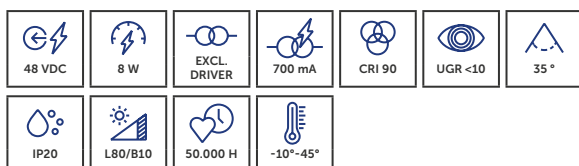

UNI-BRIGHT MADISON 48

Fijn afgewerkte richtbare spot in zwarte of witte structuur afwerking met diameter 40mm

Ce spot orientable est un produit de qualité, avec des finitions soignées. Il est disponible en noir ou blanc et a un diamètre de 40 mm.