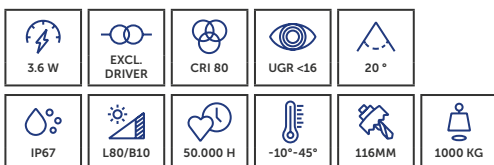

PROLED INGROUND ADVANCE MONO SMALL SQUARE

De PROLED INGROUND ADVANCE MONO SMALL is ontworpen voor installatie op de vloer en is ideaal voor gerichte accentverlichting. Dankzij de zwenkfunctie kan de lichtstraal flexibel $\pm 20^\circ$ worden gericht.

Le PROLED INGROUND ADVANCE MONO SMALL est conçu pour être encastré dans le sol et est idéal pour un éclairage d'accentuation ciblée. La fonction pivotante offre une flexibilité de réglage du faisceau lumineux de $\pm 20^\circ$, permettant une personnalisation optimale de l'éclairage.

CODE	VARIANT	CCT	COLOR	LM	LM/W	€
L171A6SS	24 VDC - Dimming	3000K	S	300 lm	83 lm/W	€160,00
L171A6SGS	230 VAC|Antiblendgitter - Dimming	3000K	S	190 lm	53 lm/W	€162,50
L171A6SSAC	230 VAC	3000K	S	300 lm	75 lm/W	€170,00
L171A6SGSAC	230 VAC|Antiblendgitter	3000K	S	190 lm	48 lm/W	€170,00