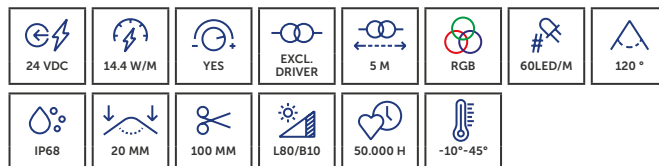

## PROLED FLEX STRIP IP65 Xtend

De PROLED FLEX STRIP XTEND Mono IP65 maakt gelijkmatige lichtlijnen tot 20 m mogelijk met slechts één voeding aan één zijde. Ideaal voor lange lichtlijnen in veeleisende omgevingen dankzij 48 V-technologie.

La PROLED FLEX STRIP XTEND Mono IP65 permet de réaliser des lignes lumineuses uniformes jusqu'à 20 m avec une seule alimentation d'un seul côté. Idéale pour de longues lignes lumineuses dans des environnements exigeants grâce à la technologie 48 V.

CODE	LENGTH	CCT	LM	LM/W	EEK	€
L6V48526	20 m	2700K	1300 lm/m	87 lm/W	F	€595,50
L6V48506	20 m	3000K	1350 lm/m	90 lm/W	F	€595,50
L6V48508	20 m	4000K	1400 lm/m	93 lm/W	F	€595,50

- » Lichtlijnen tot 20 m
- » 48 V-technologie met slechts één voeding
- » Beschermingsklasse IP65 voor veeleisende omgevingen
- » Lignes lumineuses jusqu'à 20 m
- » Technologie 48 V avec une seule alimentation
- » Classe de protection IP65 pour les environnements exigeants

## PROLED FLEX STRIP IP68 HD RGB 5 M

De PROLED FLEX STRIP IP68 HD RGB 5 m biedt hoge resolutie, intense RGB-kleuren in een volledig gegoten IP68-uitvoering. Extreem robuust, flexibel en ideaal voor veeleisende binnen- en buiteninstallaties.