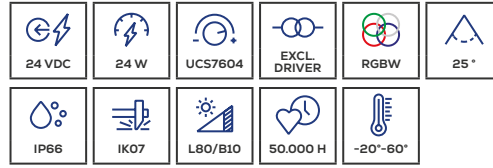

PROLED
GRAZER BXG24

CODE	CCT	COLOR	LM	LM/W	EEK	€
LPLCBXG24D04	6000K	S	1600 lm	67 lm/W	G	€580,00

PRODUCT CONFIGURATOR

	PREFIX	MODEL	LENGTH	COLOUR	WHITE	PROTOCOL	ANGLE	VOLTAGE	HOUSING
EXAMPLE	BXG	24	500	RGBW	24K	S	25	24	A
			500 - 500mm 1000 - 1000mm	RGBW RGBA RGB DW	24K - 2400K 27K - 2700K 30K - 3000K 35K - 3500K 40K - 4000K 50K - 5000K 60K - 6000K	S - SPI D - DMX P - PWM X - X-Stream	25 - 25° 40 - 40° 2.4 - 20° x 40°	24 - 24VDC	A - Anodised Aluminium B - Black W - White C - Custom RAL