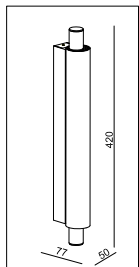

## UNI-BRIGHT VERRA 1 420

Kristalheldere elegantie, gecombineerd met schitterende en sfeervolle prestaties.

*Ce produit se distingue par son esthétique raffinée et ses performances exceptionnelles, qui offrent une expérience utilisateur remarquable.*