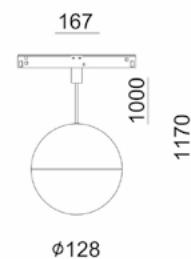

CODE	CCT	COLOR	DIMMING	LM	LM/W	EEK	€
LVTMIP2700B	2700K	B	Non-dim	700 lm	78 lm/W	G	€206,50
LVTMIP2700W	2700K	W	Non-dim	700 lm	78 lm/W	G	€206,50
LVTMIP27DAB	2700K	B	Dali	700 lm	78 lm/W	G	€232,00
LVTMIP27DAW	2700K	W	Dali	700 lm	78 lm/W	G	€232,00
LVTMIP3000B	3000K	B	Non-dim	700 lm	78 lm/W	G	€206,50
LVTMIP3000W	3000K	W	Non-dim	700 lm	78 lm/W	G	€206,50
LVTMIP30DAB	3000K	B	Dali	700 lm	78 lm/W	G	€232,00
LVTMIP30DAW	3000K	W	Dali	700 lm	78 lm/W	G	€232,00

- » Veelzijdig inzetbaar in projecten waar een opvallend lichtaccent gewenst is.
- » 150 cm pendelkabel
- » Utilisation polyvalente dans les projets où un éclairage d'accentuation distinctif est souhaité.
- » Câble suspendu de 150 cm