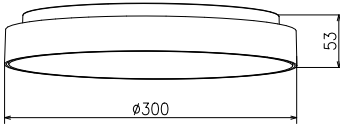

LUMEN OUTPUT

POWER SETTING	2700K	3200K	4000K
12 W	1400 lm	1500 lm	1600 lm
18 W	2200 lm	2300 lm	2400 lm
25 W	3100 lm	3200 lm	3300 lm

STANDARD

CODE	CCT	COLOR	LM	LM/W	EEK	€
MNEC300BCCT	2700K; 3200K; 4000K	B	3300 lm	132 lm/W	D	€90,00
MNEC300WCCT	2700K; 3200K; 4000K	W	3060 lm	122 lm/W	D	€90,00

EMERGENCY

CODE	CCT	COLOR	LM	LM/W	EEK	€
MNEC300BCCTE	2700K; 3200K; 4000K	B	3060 lm	122 lm/W	D	€130,00
MNEC300WCCTE	2700K; 3200K; 4000K	W	3060 lm	122 lm/W	D	€130,00

PIR SENSOR

CODE	CCT	COLOR	LM	LM/W	EEK	€
MNECPIR300BCCT	2700K; 3200K; 4000K	B	3060 lm	122 lm/W	D	€110,00
MNECPIR300WCCT	2700K; 3200K; 4000K	W	3060 lm	122 lm/W	D	€110,00

PIR SENSOR EMERGENCY

CODE	CCT	COLOR	LM	LM/W	EEK	€
MNECPIR300BCCTE	2700K; 3200K; 4000K	B	3060 lm	122 lm/W	D	€150,00
MNECPIR300WCCTE	2700K; 3200K; 4000K	W	3060 lm	122 lm/W	D	€150,00

- » Vermogen instelbaar via dipswitch
- » CCT instelbaar via dipswitch 2700K - 3200K - 4000K
- » Puissance réglable via un commutateur DIP
- » CCT réglable via un commutateur DIP 2700K - 3200K - 4000K