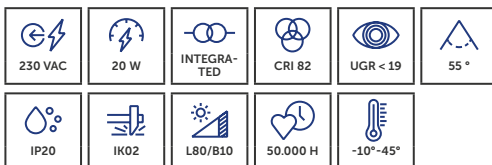

UNI-BRIGHT PLAZA 3F 20W PRISMA

Lineair 3 fase armatuur met lage verblinding voor uitzonderlijk visueel comfort.

Ce luminaire linéaire triphasé à faible éblouissement est conçu pour offrir un confort visuel exceptionnel, ce qui en fait un produit phare de notre entreprise.

CODE	COLOR	DIMMING	LM	LM/W	EEK	€
PLPR3F20BCCT	B	Non-dim	2600 lm	130 lm/W	D	€107,00
PLPR3F20WCCT	W	Non-dim	2600 lm	130 lm/W	D	€107,00
PLPR3F20BCCTDD	B	Dali	2600 lm	130 lm/W	D	€138,00
PLPR3F20WCCTDD	W	Dali	2600 lm	130 lm/W	D	€138,00