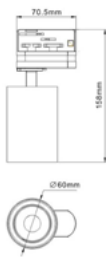

UNI-BRIGHT DRUM 3F MINI GU10

230 VAC	6 W	TRIAC	INTEGRATED	GU10 MR16	CRI 82	38°
IP20	L80/B10	50.000 H	-10°-45°			

Cylindrische 3 fase spot met GU10 led in zwart en witte structuur afwerking

Ce spot cylindrique triphasé est doté d'une technologie LED GU10 et présente une finition structurée noir et blanc.

CODE	CCT	COLOR	LM	LM/W	€
DR3FGU1027B	2700K	B	560 lm	93 lm/W	€80,50
DR3FGU1027W	2700K	W	560 lm	93 lm/W	€80,50
DR3FGU1030B	3000K	B	600 lm	100 lm/W	€80,50
DR3FGU1030W	3000K	W	600 lm	100 lm/W	€80,50

ZONDER LICHTBRON / SANS LAMPE

CODE	COLOR
DR3FGU10BZL	B
DR3FGU10WZL	W

ACCESSORIES

CODE	DESCRIPTION	€
DRRBGU10	Ring zwart Bague noire	€5,00
DRRGGU10	Gouden ring Bague en or	€6,00
DRRWGU10	Ring wit Bague blanche	€5,00

- » Geschikt voor residentiële toepassingen, horeca en restaurants
- » Convient aux applications résidentielles, à l'hôtellerie et aux restaurants.