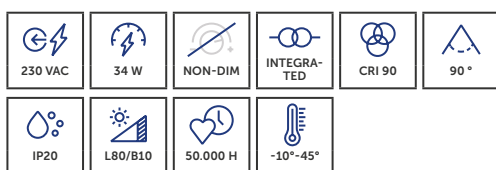

UNI-BRIGHT
MOON 3F 300

Rond multifunctioneel 3 fase armatuur waarbij zowel de output als de kleurtemperatuur instelbaar is

Luminaire multifonctionnel triphasé rond dont la puissance et la température de couleur sont réglables

CODE	CCT	COLOR	LM	LM/W	EEK	€
MN3F300B	3000K; 3500K; 4000K	B	3400 lm	100 lm/W	D	€181,50
MN3F300W	3000K; 3500K; 4000K	W	3400 lm	100 lm/W	D	€181,50