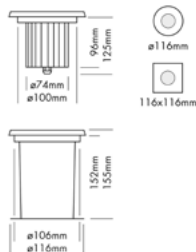

PROLED INGROUND ADVANCE COB SMALL ROUND

De PROLED INGROUND ADVANCE COB SMALL is ontworpen voor installatie in de grond en is ideaal voor spot accentverlichting in de architectuur. De COB LED zorgt voor een gelijkmatige en precieze lichtverdeling.

Le PROLED INGROUND ADVANCE COB SMALL est conçu pour être encastré dans le sol et répond parfaitement aux besoins d'éclairage d'accentuation ponctuelle dans le secteur de l'architecture. La technologie LED COB garantit une diffusion lumineuse uniforme et précise, répondant aux exigences les plus élevées en matière d'éclairage.

CODE	VARIANT	CCT	COLOR	LM	LM/W	€
L171AC6SR	24 VDC - Dimming	3000K	S	700 lm	88 lm/W	€169,00
L171AC6SGR	24 VDC|Antiblendgitter - Dimming	3000K	S	600 lm	75 lm/W	€175,50
L171AC6SRAC	230 VAC	3000K	S	700 lm	70 lm/W	€180,00
L171AC6SGRAC	230 VAC|Antiblendgitter	3000K	S	600 lm	60 lm/W	€180,00

- » Ontworpen voor vloerinstallatie
- » Verminderde schittering met honingraatvariant
- » Geschikt voor buitengebruik, inclusief installatiepot
- » Conçu pour être encastré dans le sol
- » Éblouissement réduit pour la variante nid d'abeille
- » Conçu pour une utilisation en extérieur, pot d'encastrement inclus

PROLED INGROUND ADVANCE COB SMALL SQUARE

De PROLED INGROUND ADVANCE COB SMALL is ontworpen voor installatie in de grond en is ideaal voor spot accentverlichting in de architectuur. De COB LED zorgt voor een gelijkmatige en precieze lichtverdeling.

Le PROLED INGROUND ADVANCE COB SMALL est conçu pour être encastré dans le sol et répond parfaitement aux besoins d'éclairage d'accentuation ponctuelle dans le secteur de l'architecture. La technologie LED COB garantit une diffusion lumineuse uniforme et précise, répondant aux exigences les plus élevées en matière d'éclairage.