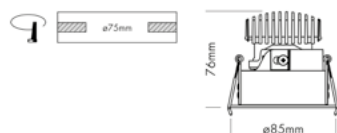

- → Vier reflectoren en vier stralingshoeken beschikbaar
- → Niet verblindend met UGR < 19 en spatwaterdicht (IP44)
- → Quatre réflecteurs et quatre angles de FAISCEAUment disponibles
- → Faible éblouissement avec UGR < 19 et protection contre les projections d'eau (IP44)

LICHTBUNDEL/FAISCEAU 18°

CODE	CCT	COLOR	LM	LM/W	EEK	€
L7FLBFB061	3000K	B B	800 lm	73 lm/W	F	€65,00
L7FLBFB261	2700K	B B	700 lm	64 lm/W	F	€65,00
L7FLBFC061	3000K	B CB	800 lm	73 lm/W	F	€65,00
L7FLBFC261	2700K	B CB	700 lm	64 lm/W	F	€65,00
L7FLBFG061	3000K	B G	800 lm	73 lm/W	F	€65,00
L7FLBFG261	2700K	B G	700 lm	64 lm/W	F	€65,00
L7FLBFW061	3000K	B W	800 lm	73 lm/W	F	€65,00
L7FLBFW261	2700K	B W	700 lm	64 lm/W	F	€65,00
L7FLWFB061	3000K	W B	800 lm	73 lm/W	F	€65,00
L7FLWFB261	2700K	W B	700 lm	64 lm/W	F	€65,00
L7FLWFC061	3000K	W CB	800 lm	73 lm/W	F	€65,00
L7FLWFC261	2700K	W CB	700 lm	64 lm/W	F	€65,00
L7FLWFG061	3000K	W G	800 lm	73 lm/W	F	€65,00
L7FLWFG261	2700K	W G	700 lm	64 lm/W	F	€65,00
L7FLWFW061	3000K	W W	800 lm	73 lm/W	F	€65,00
L7FLWFW261	2700K	W W	700 lm	64 lm/W	F	€65,00

LICHTBUNDEL/FAISCEAU 25°

CODE	CCT	COLOR	LM	LM/W	EEK	€
L7FLBFB062	3000K	B B	800 lm	73 lm/W	F	€65,00
L7FLBFB262	2700K	B B	700 lm	64 lm/W	F	€65,00
L7FLBFC062	3000K	B CB	800 lm	73 lm/W	F	€65,00
L7FLBFC262	2700K	B CB	700 lm	64 lm/W	F	€65,00
L7FLBFG062	3000K	B G	800 lm	73 lm/W	F	€65,00
L7FLBFG262	2700K	B G	700 lm	64 lm/W	F	€65,00
L7FLBFW062	3000K	B W	800 lm	73 lm/W	F	€65,00
L7FLBFW262	2700K	B W	700 lm	64 lm/W	F	€65,00
L7FLWFB062	3000K	W B	800 lm	73 lm/W	F	€65,00
L7FLWFB262	2700K	W B	700 lm	64 lm/W	F	€65,00
L7FLWFC062	3000K	W CB	800 lm	73 lm/W	F	€65,00
L7FLWFC262	2700K	W CB	700 lm	64 lm/W	F	€65,00
L7FLWFG062	3000K	W G	800 lm	73 lm/W	F	€65,00
L7FLWFG262	2700K	W G	700 lm	64 lm/W	F	€65,00
L7FLWFW062	3000K	W W	800 lm	73 lm/W	F	€65,00
L7FLWFW262	2700K	W W	700 lm	64 lm/W	F	€65,00