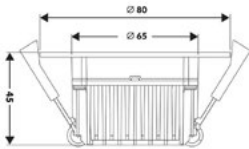

## CREATOS MINI FROST

230 VAC	7 W	NON-DIM	INCL DRIVER	300 mA	CRI 90	120°
IP54	L80/B10	50.000 H	-10°-45°	65MM	CLAMP	

CODE	CCT	COLOR	LM	LM/W	EEK	€
CF39501	3000K	<b>W</b>	700 lm	100 lm/W	<b>F</b>	€44,50

UNI-BRIGHT