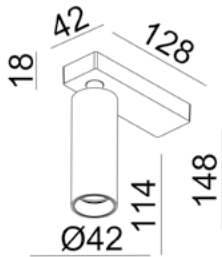

CODE	CCT	COLOR	LM	LM/W	€
EL15B27	2700K	B	350 lm	70 lm/W	€55,00
EL15W27	2700K	W	350 lm	70 lm/W	€55,00
EL15B30	3000K	B	350 lm	70 lm/W	€55,00
EL15W30	3000K	W	350 lm	70 lm/W	€55,00

ZONDER LICHTBRON / SANS LAMPE

CODE	COLOR	€
EL15BZL	B	€48,50
EL15WZL	W	€48,50

ACCESSORIES

CODE	DESCRIPTION	€
ELR38G	Gouden ring Bague en or	€3,50

- » GU10 MR11 LED voor vervangbaarheid en flexibiliteit
- » Aanpasbaar met decoratieve ring in goudaccent.
- » GU10 MR11 LED pour plus de remplaçabilité et de flexibilité
- » Personnalisable avec une bague décorative dorée.