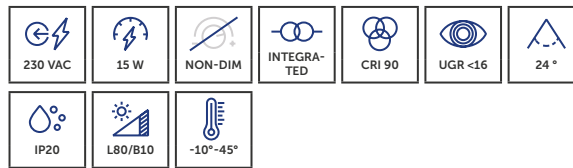

UNI-BRIGHT ALLIANCE 15W

Krachtig 3 fase armatuur met vele accessoires

Ce luminaire triphasé est un produit phare de notre entreprise. Il se distingue par sa puissance et sa polyvalence, offrant une grande diversité d'accessoires pour répondre à une large gamme d'applications.

CODE	CCT	COLOR	LM	LM/W	EEK	€
TT151232B	3000K	B	1500 lm	100 lm/W	E	€98,50
TT151232W	3000K	W	1500 lm	100 lm/W	E	€98,50

- » Vijf verwisselbare lenzen voor gerichte lichtsturing.
- » Geschikt voor projectmarkt, retail, kantoren en commerciële omgevingen.
- » Hoge Lm output tot 4200Lm
- » Cinq lentilles interchangeables pour un contrôle précis de la lumière.
- » Convient pour le marché des projets, la vente au détail, les bureaux et les environnements commerciaux.
- » Rendement lumineux élevé jusqu'à 4200 Lm