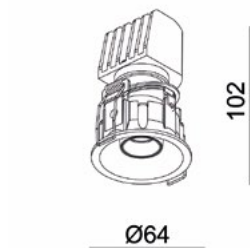

Fijn afgewerkte veelzijdige, richtbare inbouwspot.

Spot encastrable polyvalent, orientable et aux finitions soignées.

CODE	CCT	COLOR	LM	LM/W	€
LUM927B	2700K	B	700 lm	64 lm/W	€52,00
LUM927W	2700K	W	700 lm	64 lm/W	€52,00
LUM930B	3000K	B	770 lm	70 lm/W	€52,00
LUM930W	3000K	W	770 lm	70 lm/W	€52,00

COMPATIBELE BESTURINGEN / COMMANDES COMPATIBLES

CODE	TYPE	NAAM/NOM	OUTPUT	€
L52335202G	On/Off	PROLED PUMA CCU	350 mA CC; 2 - 58 VDC; 20 W	€17,00
L5233520D3G	Triac	PROLED PUMA CCU TRIAC DIMBAAR/DIMABLE	350 mA CC; 28 - 56 VDC; 20 W	€28,00
L523M02DA	Dali	PROLED OCTOPUS CCU DALI DT6	260 - 700 mA CC; 20 - 60 VDC; 25 W	€49,00

ACCESSOIRES

CODE	BESCHRIJVING/DESCRIPTION	€
LUMIRB	Binnenring 24 mm; zwart <i>Bague intérieure 24 mm ; noir</i>	€4,00
LUMIRG	Binnenring 24 mm; goud <i>Bague intérieure 24 mm ; dorée</i>	€4,00
LUMIRW	Binnenring 24 mm; wit <i>Bague intérieure 24 mm ; blanc</i>	€4,00

- → Fijne trim voor elegante plafondbewerking.
- → Aanpasbaar met drie decoratieve ringen.
- → Une structure raffinée pour une finition élégante du plafond.
- → Adaptable avec trois anneaux décoratifs.