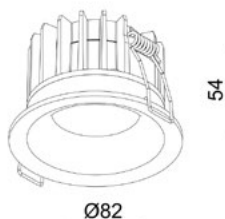

CODE	CCT	COLOR	LM	LM/W	EEK	€
ZE9W27V8	2700K	W	800 lm	80 lm/W	F	€86,00
ZE9W30V8	3000K	W	850 lm	85 lm/W	F	€86,00

→ IP44, geschikt voor gebruik in badkamers.
→ IP44, adapté à une utilisation dans les salles de bains.