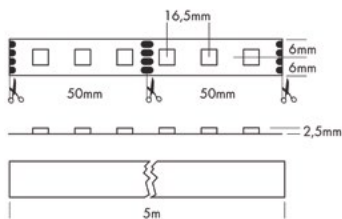

CODE	LENGTH	CCT	LM	LM/W	LM/CHANNEL	€
L6PISEG6012D26	5 m	2700K	1170 lm/m	61 lm/W	150 lm/m (R) 450 lm/m (G) 100 lm/m (B)	€186,00
L6PISEG6012D06	5 m	3000K	1170 lm/m	61 lm/W	150 lm/m (R) 450 lm/m (G) 100 lm/m (B)	€186,00
L6PISEG6012D08	5 m	4000K	1170 lm/m	61 lm/W	150 lm/m (R) 450 lm/m (G) 100 lm/m (B)	€186,00
L6PISEG6012D04	5 m	6000K	1170 lm/m	61 lm/W	150 lm/m (R) 450 lm/m (G) 100 lm/m (B)	€186,00

PROLED

FLEX STRIPS DIGITAL PIXEL SEG60-24 RGBW

24 VDC	19.2 W/M	UCS7604	EXCL. DRIVER	5 M	RGBW	60LED/M	CRI 80	120°
IP20	20 MM	100 MM	L80/B10	50.000 H	-10°-45°