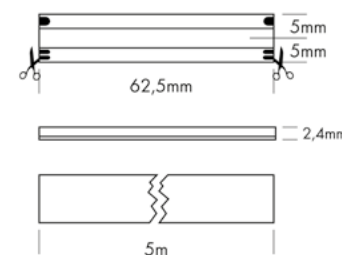

- » Traploos instelbare kleurtemperatuur van 2700–6500 K
- » Homogene, dotfree lichtlijnen voor flexibele lichtstemmingen
- » Beschermingsklasse IP20 voor gebruik binnenshuis
- » Température de couleur réglable en continu de 2700 à 6500 K
- » Lignes lumineuses homogènes et sans points pour des ambiances lumineuses flexibles
- » Indice de protection IP20 pour une utilisation en intérieur