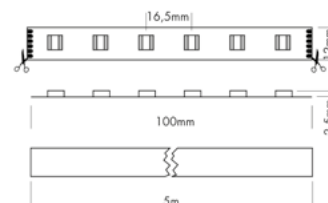

- » Schitterende RGB-kleuren gecombineerd met traploos instelbare kleurtemperatuur
- » Flexibel en efficiënt
- » Ideaal voor veelzijdige accent- en architecturale verlichting
- » Couleurs RVB éclatantes associées à une température de couleur réglable en continu
- » Flexible et efficace
- » Idéal pour un éclairage d'accentuation et architectural polyvalent