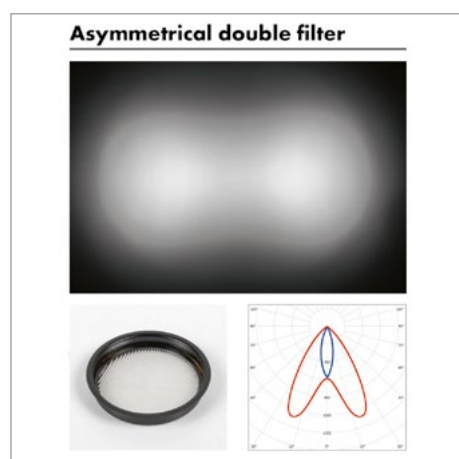

PROLED
FLEXIO SURFACE
COMPATIBELE DRIVERS / CONTRÔLES COMPATIBLES

CODE	TYPE	NAME	OUTPUT	€
L52335014	On/Off	PROLED BEETLE CCU	350 mA CC; 21 - 42 VDC; 15 W	€13,00
L5233512D3G	Triac	PROLED PUMA CCU TRIAC DIMMBAR	350 mA CC; 18 - 35 VDC; 12 W	€22,50
L523M01DA	Dali	PROLED OCTOPUS CCU DALI DT6	180 - 500 mA CC; 15 - 54 VDC; 12 W	€45,00

PROLED
FLEXIO ACCESSORIES

L7FLZDAF