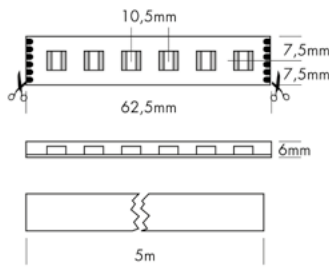

PROLED FLEX STRIP IP68 RGB-CCT 5-in-1 HD

De PROLED FLEX STRIP IP68 RGB-CCT 5-in-1 HD combineert RGB-kleuren met hoge resolutie met traploos instelbaar monochroom wit licht. IP68 siliconenbehuizing voor optimale bescherming in buitenomgeving

La PROLED FLEX STRIP IP68 RGB-CCT 5-in-1 HD combine des couleurs RGB en haute résolution avec une lumière blanche monochrome réglable en continu. Le boîtier en silicone IP68 offre une protection optimale en environnement extérieur.

CODE	LENGTH	CCT	LM	LM/W	LM/CHANNEL	EEK	€
L65D5906HD	5 m	2400K - 6000K	2100 lm/m	55 lm/W	■ 200 lm/m	G	€403,00
					■ 500 lm/m		
					■ 100 lm/m		
					□ 700 lm/m (CW)		
					□ 600 lm/m (WW)		

- » RGB-kleuren met hoge resolutie gecombineerd met traploos instelbaar monochroom wit licht
- » Volledig gegoten en extreem robuust
- » Ideaal voor veeleisende binnen- en buitenverlichting
- » *Couleurs RGB en haute résolution combinées à une lumière blanche monochrome réglable en continu*
- » *Entièrement moulée et extrêmement robuste*
- » *Idéale pour un éclairage intérieur et extérieur exigeant*