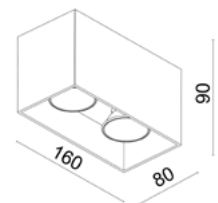

## UNI-BRIGHT BLOX DUO

Architecturaal kubusvormig opbouwarmatuur met heldere lijnen.

*Ce luminaire architectural cubique aux lignes épurées est un produit phare de notre entreprise.*

CODE	CCT	COLOR	LM	LM/W	€
BL25B27	2700K	<b>B</b>	1320 lm	110 lm/W	€111,50
BL25W27	2700K	<b>W</b>	1320 lm	110 lm/W	€111,50
BL25B30	3000K	<b>B</b>	1460 lm	122 lm/W	€111,50
BL25W30	3000K	<b>W</b>	1460 lm	122 lm/W	€111,50