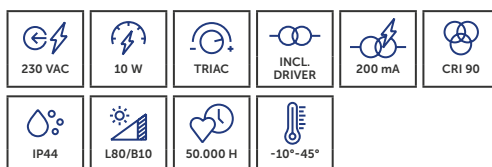

UNI-BRIGHT VERRA WALL

Kristalheldere elegantie, gecombineerd met schitterende en sfeervolle prestaties.

Ce produit se distingue par son esthétique raffinée et ses performances exceptionnelles, qui offrent une expérience utilisateur remarquable.

CODE	CCT	COLOR	LM	LM/W	EEK	€
VER707BR30	3000K	M	750 lm	75 lm/W	F	€120,50
VER707C30	3000K	C	750 lm	75 lm/W	F	€120,50