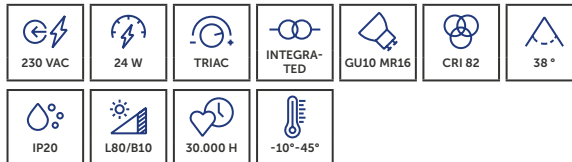

UNI-BRIGHT ORIENT 4 SQUARE

Flexibel opbouwarmatuur met fijne montagebehuizing

Ce luminaire apparent est un produit flexible conçu pour offrir une grande polyvalence en matière d'installation. Il est doté d'un boîtier de montage fin, ce qui facilite son intégration dans divers environnements.

CODE	CCT	COLOR	LM	LM/W	€
ORSQ45B27	2700K	B	2640 lm	110 lm/W	€252,50
ORSQ45W27	2700K	W	2640 lm	110 lm/W	€252,50
ORSQ45B30	3000K	B	2920 lm	122 lm/W	€252,50
ORSQ45W30	3000K	W	2920 lm	122 lm/W	€252,50

ZONDER LICHTBRON / SANS LAMPE

CODE	COLOR	€
ORSQ45BZL	B	€176,00
ORSQ45WZL	W	€176,00

- » GU10 LED voor vervangbaarheid en flexibiliteit
- » Aanpasbaar met drie decoratieve ringen en honeycomb tegen verblinding.
- » LED GU10 pour plus de remplaçabilité et de flexibilité
- » Personnalisable avec trois anneaux décoratifs et un nid d'abeille anti-éblouissement.