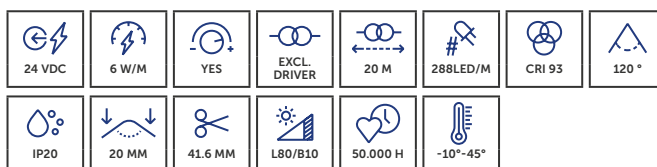

## PROLED FLEX STRIPS WHITE CORE HP

De PROLED FLEX STRIP WHITE CORE HP is de krachtigste variant van de Whitecore serie voor toepassingen waar hoge lichtopbrengst vereist is

*Le PROLED FLEX STRIP WHITE CORE HP est la variante la plus puissante de la série Whitecore, destinée aux applications nécessitant un flux lumineux élevé.*

CODE	LENGTH	CCT	LM	LM/W	EEK	€
L62W026HP	5 m	2700K	2300 lm/m	148 lm/W	D	€143,00
L62W006HP	5 m	3000K	2300 lm/m	148 lm/W	D	€143,00
L62W008HP	5 m	4000K	2400 lm/m	155 lm/W	D	€143,00

- » Evenwichtige verhouding tussen lichtopbrengst en efficiëntie
- » Homogene lichtlijnen met silicone behuizing
- » Beschermingsklasse IP20 tot IP67, afhankelijk van de variant
- » Rapport équilibré entre flux lumineux et efficacité
- » Lignes lumineuses homogènes avec boîtier en silicone
- » Indice de protection IP20 à IP67, selon la variante

## PROLED FLEX STRIPS WHITE CORE LONG 6W 20m

De PROLED FLEX STRIP WHITE CORE LONG 20 m is de oplossing voor zeer lange lichtlijnen met minimale montage-inspanning.

Le PROLED FLEX STRIP WHITE CORE LONG 20 m est la solution pour des lignes lumineuses très longues avec un effort de montage minimal.