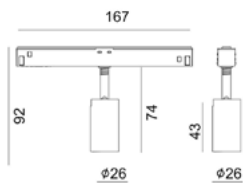

UNI-BRIGHT MADISON 48 MINI

Zeer fijn afgewerkt richtbaar spotje met een diameter van slechts 26 mm.

Ce spot est un produit d'exception qui se distingue par son finition de haute qualité. Avec un diamètre de seulement 26 mm, il se caractérise par sa compacité et sa grande polyvalence.

- » Ideaal om specifieke accenten gericht uit te lichten.
- » Idéal pour mettre en valeur des accents spécifiques.

CODE	CCT	COLOR	DIMMING	LM	LM/W	EEK	€
LVTMM2700B	2700K	B B	Non-dim	200 lm	67 lm/W	G	€151,50
LVTMM2700W	2700K	W W	Non-dim	200 lm	67 lm/W	G	€151,50
LVTMM27DAB	2700K	B B	Dali	200 lm	67 lm/W	G	€177,50
LVTMM27DAW	2700K	W W	Dali	200 lm	67 lm/W	G	€177,50
LVTMM3000B	3000K	B B	Non-dim	200 lm	67 lm/W	G	€151,50
LVTMM3000W	3000K	W W	Non-dim	200 lm	67 lm/W	G	€151,50
LVTMM30DAB	3000K	B B	Dali	200 lm	67 lm/W	G	€177,50
LVTMM30DAW	3000K	W W	Dali	200 lm	67 lm/W	G	€177,50