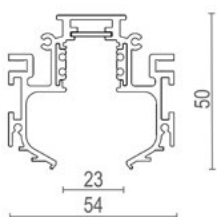

UNI-BRIGHT