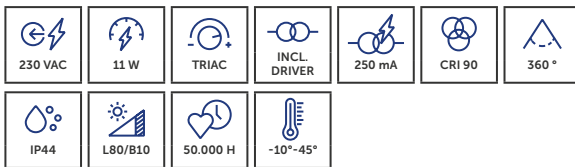

UNI-BRIGHT
SFERIA 135

Strak en bolvormig armatuur in helder vormgegeven glas.

Luminaire épuré et sphérique en verre au design épuré.