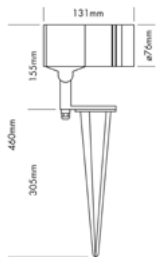

PROLED SPOT LIGHT IP65 GARDEN RGBW

De PROLED SPOT LIGHT IP65 GARDEN RGBW is ideaal voor het verlichten van planten en tuinen. Dankzij de RGBW highpower-led zorgt hij voor een homogene kleurmenging en een helder, zuiver wit licht in de buitenruimte.

Le PROLED SPOT LIGHT IP65 GARDEN RGBW est un produit phare de notre entreprise, conçu pour répondre aux besoins spécifiques de l'éclairage des plantes et des jardins. Ce produit est doté d'une LED RGBW de haute performance, qui garantit un mélange homogène des couleurs et une lumière blanche claire et nette à l'extérieur.

CODE	CCT	COLOR	LM	LM/W	LM/CHANNEL	EEK	€
L173GRW0CA	6500K	B	230 lm	29 lm/W	☐ 50 lm ☐ 60 lm ☐ 20 lm ☐ 100 lm (CW)	G	€277,00

- » RGBW highpower-led voor homogene kleurmenging en puur wit licht
- » Ideaal voor planten- en tuinverlichting
- » Geschikt voor gebruik buitenshuis, inclusief grondpen (IP65)
- » LED RGBW haute puissance pour un mélange homogène des couleurs et une lumière blanche pure
- » Idéal pour l'éclairage des plantes et des jardins
- » Convient pour une utilisation en extérieur, piquet inclus (IP65)

PROLED SPOT LIGHT IP65 GARDEN COB8 MONO

De PROLED SPOT LIGHT IP65 GARDEN COB8 MONO is ideaal voor het verlichten van planten en tuinen. Met krachtige COB-LED's zorgt hij voor gerichte lichtaccenten in de buitenruimte en voor een natuurlijke verlichting.

Le PROLED SPOT LIGHT IP65 GARDEN COB8 MONO est un produit phare de notre entreprise, conçu pour répondre aux besoins spécifiques de l'éclairage des plantes et des jardins. Grâce à son système d'éclairage LED COB de dernière génération, il génère des zones lumineuses ciblées à l'extérieur tout en garantissant un éclairage naturel optimal.