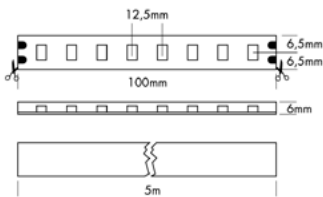

CODE	LENGTH	CCT	LM	LM/W	EEK	€
L645936HL	5 m	2400K	1300 lm/m	90 lm/W	G	€113,50
L645926HL	5 m	2700K	1400 lm/m	97 lm/W	F	€113,50
L645906HL	5 m	3000K	1500 lm/m	104 lm/W	F	€113,50
L645908HL	5 m	4000K	1600 lm/m	111 lm/W	F	€113,50
L645904HL	5 m	6000K	1600 lm/m	111 lm/W	F	€113,50

- » Ideaal voor krachtige verlichting
- » Beschermingsklasse IP68 voor veeleisende omgevingen
- » *Idéal pour un éclairage puissant*
- » *Classe de protection IP68 pour les environnements exigeants*