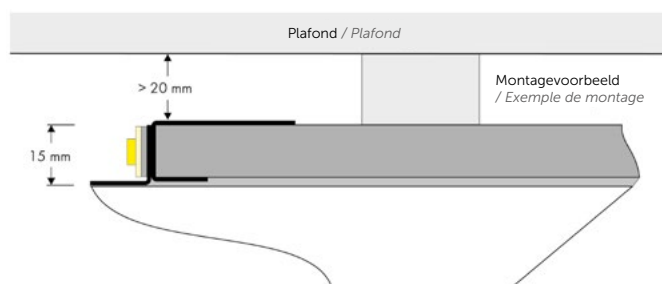

MOUNTING ACCESSORIES

CODE	BESCHRIJVING	DESCRIPTION	€
L6B003	Magneetband 10 mm x 1 mm	bande magnétique 10mm x 1 mm	€17,00

- → Speciaal geschikt voor gebogen, indirecte verlichting
- → Kan worden gebruikt voor radii binnen of buiten
- → Spécialement adapté à l'éclairage indirect courbé
- → Utilisable pour les rayons intérieurs ou extérieurs