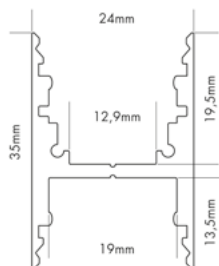

- → Directe en indirecte straling bruikbaar
- → Te gebruiken als hanglamp
- → Met sliding base ook kabeldoorvoer mogelijk
- → Rayonnement direct et indirect utilisable
- → Utilisable comme luminaire suspendu
- → Passage de câble possible grâce à la base coulissante