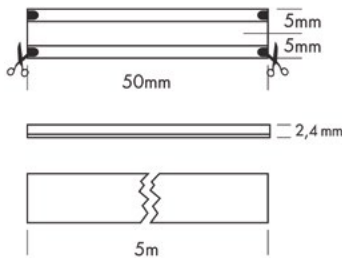

PROLED FLEX STRIPS WHITE CORE HP

De PROLED FLEX STRIP WHITE CORE HP is de krachtigste variant van de Whitecore serie voor toepassingen waar hoge lichtopbrengst vereist is

Le PROLED FLEX STRIP WHITE CORE HP est la variante la plus puissante de la série Whitecore, destinée aux applications nécessitant un flux lumineux élevé.

CODE	LENGTH	CCT	LM	LM/W	EEK	€
L62W026HP	5 m	2700K	2300 lm/m	148 lm/W	D	€143,00
L62W006HP	5 m	3000K	2300 lm/m	148 lm/W	D	€143,00
L62W008HP	5 m	4000K	2400 lm/m	155 lm/W	D	€143,00

- » Evenwichtige verhouding tussen lichtopbrengst en efficiëntie
- » Homogene lichtlijnen met silicone behuizing
- » Beschermingsklasse IP20 tot IP67, afhankelijk van de variant
- » Rapport équilibré entre flux lumineux et efficacité
- » Lignes lumineuses homogènes avec boîtier en silicone
- » Indice de protection IP20 à IP67, selon la variante