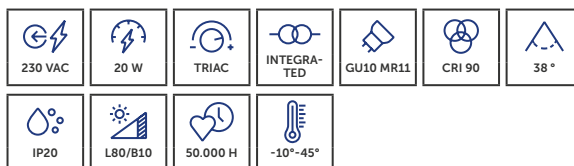

## UNI-BRIGHT ELIVA 4 SQUARE

Elegant en veelzijdig opbouwarmatuur voor gerichte en verfijnde verlichting.

Ce luminaire apparent allie élégance et polyvalence pour un éclairage ciblé et raffiné.

CODE	CCT	COLOR	LM	LM/W	€
ELSQ45B27	2700K	B	1400 lm	70 lm/W	€211,50
ELSQ45W27	2700K	W	1400 lm	70 lm/W	€211,50
ELSQ45B30	3000K	B	1400 lm	70 lm/W	€211,50
ELSQ45W30	3000K	W	1400 lm	70 lm/W	€211,50