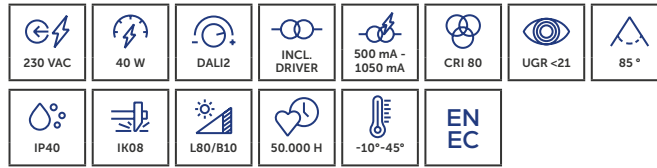

UNI-BRIGHT MOON PRISMA 400

Rond opbouwarmatuur met prismatische diffuser, 10% UP lighting en instelbare kleurtemperatuur

Luminaire rond à montage en saillie avec diffuseur prismatique, éclairage 10 % UP et température de couleur réglable

CODE	CCT	COLOR	LM	LM/W	EEK	€
MN40040B	3000K; 4000K	B	3000 lm	75 lm/W	D	€320,00
MN40040W	3000K; 4000K	W	3000 lm	75 lm/W	D	€320,00

ACCESSORIES

CODE	DESCRIPTION	€
MNSUSPKITB	Ophangset voor MOON PRISMA; zwart Set de suspension pour MOON PRISMA ; noir	€64,00
MNSUSPKITW	Ophangset voor MOON PRISMA; wit Set de suspension pour MOON PRISMA ; blanc	€64,00

- » mA instelbaar via dipswitch
- » CCT instelbaar via dipswitch 3000K -4000K
- » DALI 2
- » mA réglable via commutateur DIP
- » CCT réglable via commutateur DIP 3000K -4000K
- » DALI 2