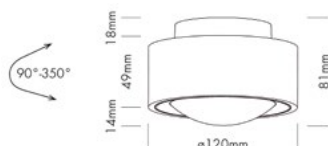

CODE	CCT	COLOR	LM	LM/W	€
VIT12B27	2700K	B	1230 lm	82 lm/W	€155,50
VIT12W27	2700K	W	1230 lm	82 lm/W	€155,50
VIT12B30	3000K	B	1370 lm	91 lm/W	€155,50
VIT12W30	3000K	W	1370 lm	91 lm/W	€155,50

- » Flexibel combineerbaar van opbouwarmatuur tot modulair samen te stellen pendel.
- » Bolvormige lens creëert een uitgesproken en karaktervol lichteffect.
- » Combinaisons flexibles, du luminaire apparent à la suspension modulaire.
- » La lentille sphérique crée un effet lumineux prononcé et plein de caractère.

UNI-BRIGHT VITA 2

230 VAC	30 W	TRIAC	INCL. DRIVER	350 mA	CRI 90	37°
IP20	L80/B10	50.000 H	-10°-45°			

Strak design met bolle spiegel lens wat zorgt voor een mooie lichtspreading op de muur.

Design épuré avec lentille convexe qui diffuse joliment la lumière sur le mur.

CODE	CCT	COLOR	LM	LM/W	€
VIT212B27	2700K	B	2460 lm	82 lm/W	€305,50
VIT212W27	2700K	W	2460 lm	82 lm/W	€305,50
VIT212B30	3000K	B	2740 lm	91 lm/W	€305,50
VIT212W30	3000K	W	2740 lm	91 lm/W	€305,50