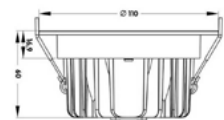

UNI-BRIGHT  
**CREATOS**

230 VAC	16 W	INCL DRIVER	350 mA	CRI 90	38°	
IP54	IK08	L80/B10	50.000 H	-10°-45°	91MM	CLAMP

Downlighter met brede rand, bruikbaar voor elk relighting project

*Ce luminaire d'intérieur de type downlight est conçu pour répondre aux exigences des projets de relighting. Sa large bordure lui confère une esthétique soignée et une compatibilité avec une variété d'environnements.*