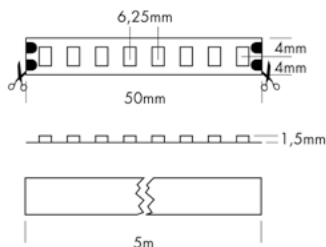

- » Geoptimaliseerd voor maximale energie-efficiëntie
- » Optimisé pour une efficacité énergétique maximale

CODE	LENGTH	CCT	LM	LM/W	EEK	€
L66846E	5 m	2100K	750 lm/m	100 lm/W	F	€91,00
L66836E	5 m	2400K	900 lm/m	120 lm/W	E	€91,00
L66826E	5 m	2700K	950 lm/m	127 lm/W	E	€91,00
L66806E	5 m	3000K	1050 lm/m	140 lm/W	E	€91,00
L66808E	5 m	4000K	1100 lm/m	147 lm/W	D	€91,00
L66804E	5 m	6000K	1100 lm/m	147 lm/W	D	€91,00
L66826EK	20 m	2700K	950 lm/m	127 lm/W	E	€364,00
L66806EK	20 m	3000K	1050 lm/m	140 lm/W	E	€364,00
L66808EK	20 m	4000K	1100 lm/m	147 lm/W	D	€364,00