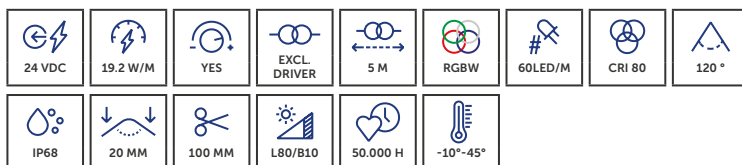

PROLED FLEX STRIP IP68 RGBW 4-IN-1

De PROLED FLEX STRIP IP68 RGBW 4-IN-1 combineert RGB en monochroom wit in elke LED. IP68 siliconenbehuizing voor optimale bescherming in buitenomgeving.

La PROLED FLEX STRIP IP68 RGBW 4-IN-1 combine les couleurs RGB et le blanc monochrome dans chaque LED. Le boîtier en silicone IP68 offre une protection optimale en environnement extérieur.

CODE	LENGTH	CCT	LM	LM/W	LM/CHANNEL	EEK	€
L65D5826	5 m	2700K	1110 lm/m	58 lm/W	■ 150 lm/m ■ 420 lm/m ■ 90 lm/m 450 lm/m (CW)	G	€227,50
L65D5806	5 m	3000K	1110 lm/m	58 lm/W	■ 150 lm/m ■ 420 lm/m ■ 90 lm/m 450 lm/m (CW)	G	€227,50
L65D5808	5 m	4000K	1110 lm/m	58 lm/W	■ 150 lm/m ■ 420 lm/m ■ 90 lm/m 450 lm/m (CW)	G	€227,50
L65D5804	5 m	6500K	1110 lm/m	58 lm/W	■ 150 lm/m ■ 420 lm/m ■ 90 lm/m 450 lm/m (CW)	G	€227,50