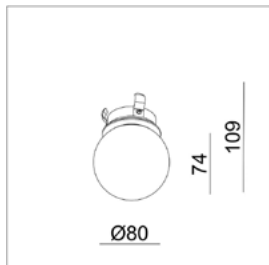

CODE	CCT	COLOR	LM	LM/W	EEK	€
GLTR927W	2700K	W	530 lm	66 lm/W	F	€49,50
GLTR930W	3000K	W	600 lm	75 lm/W	F	€49,50

COMPATIBELE BESTURINGEN / COMMANDES COMPATIBLES

CODE	TYPE	NAAM/NOM	OUTPUT	€
L52335202G	On/Off	PROLED PUMA CCU	350 mA CC; 2 - 58 VDC; 20 W	€17,00
L5233520D3G	Triac	PROLED PUMA CCU TRIAC DIMMBAR	350 mA CC; 28 - 56 VDC; 20 W	€28,00
L523M02DA	Dali	PROLED OCTOPUS CCU DALI DT6	260 - 700 mA CC; 20 - 60 VDC; 25 W	€49,00

- → Plasterkit maakt egaal inwerken van het armatuur in het plafond mogelijk.
- → Le mastic permet d'intégrer parfaitement le luminaire dans le plafond.

UNI-BRIGHT MOVE + GLOBE MOUNTING KITS

CODE	BESCHRIJVING	DESCRIPTION	CUT-OUT DIAMETER	€
GLTRE27W	Fitting E27	Douille E27		€22,50
KIT1	Installatiekit met bladveren	Kit de montage avec ressorts à lames	67mm	€7,50
KIT1TR	Inbouwset Trimless	Kit d'installation Trimless	67mm	€14,00
MOTRKIT	Inbouwset Trimless voor gipsplaat	Kit d'installation Trimless pour plaques de plâtre	202x202x60mm	€51,00