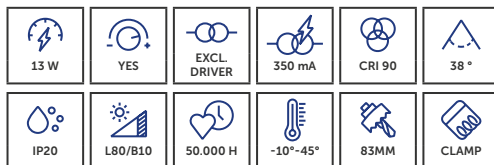

UNI-BRIGHT

LUXUS

Fijn afgewerkte veelzijdige, richtbare inbouwspot.

Ce spot encastrable polyvalent, orientable et aux finitions soignées est un produit d'excellence qui saura répondre à vos besoins en toute circonstance.