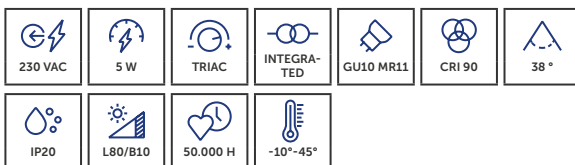

UNI-BRIGHT ELIVA 1 ROUND

Elegant en veelzijdig opbouwarmatuur voor gerichte en verfijnde verlichting.

Ce luminaire apparent allie élégance et polyvalence pour un éclairage ciblé et raffiné.