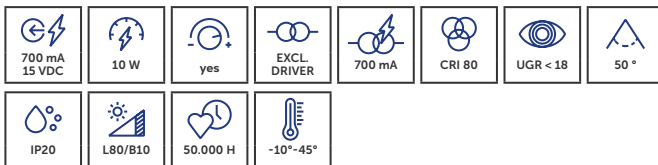

UNI-BRIGHT
AXXENT 5

Low glare lenzen lichten referentievlak uit met minimale verblinding, een comfortabeler alternatief voor spots.

Les lentilles à faible éblouissement offrent une solution d'éclairage optimale pour les surfaces de référence, en réduisant significativement l'éblouissement, tout en étant plus confortables que les spots traditionnels.