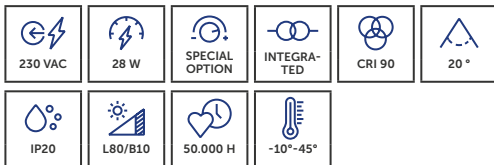

UNI-BRIGHT DIGI 3F 28W

Traploos instelbare power-output van 0-100%

Puissance réglable en continu de 0 à 100 %

CODE	CCT	COLOR	LM	LM/W	EEK	€
DIGI3F28B	2700K - 6500K	B	2380 lm	85 lm/W	F	€151,50
DIGI3F28W	2700K - 6500K	W	2380 lm	85 lm/W	F	€151,50