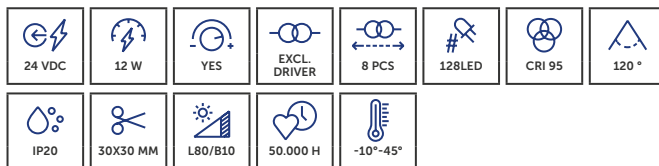

PROLED LIGHT SHEETS MONO

De PROLED LIGHT SHEET Mono is de oplossing voor backlit toepassingen dankzij de hoge knipflexibiliteit en eenvoudige onderlinge connectie tussen de verschillende lightsheets

La PROLED LIGHT SHEET Mono est la solution idéale pour les applications rétroéclairées grâce à sa grande flexibilité de découpe et à la connexion simple entre les différentes feuilles lumineuses.