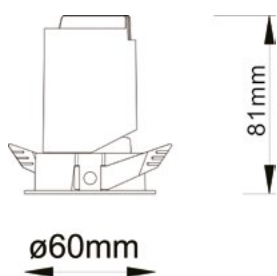

- → Gerichte lichtaccenten door flexibele uitlijning
- → Lage verblinding (UGR < 19)
- → Twist-n-Lock-systeem
- → Accents lumineux ciblés grâce à un réglage flexible
- → Faible éblouissement (UGR < 19)
- → Système Twist-n-Lock

PROLED KORO MINI

230 VAC	9 W	INCL. DRIVER	200 mA	CRI 90	UGR <10
IP65	L80/B10	50.000 H	-10°-45°	55MM	LEAF

De PROLED KORO MINI ADJUSTABLE Downlight is de compacte oplossing voor flexibele en nauwkeurige lichtaccenten. Het compacte formaat maakt een discrete integratie mogelijk met een constant hoge lichtkwaliteit.

Le downlight PROLED KORO MINI ADJUSTABLE est la solution compacte pour des accents lumineux flexibles et précis. Sa compacité facilite une intégration subtile tout en garantissant un niveau d'éclairage optimal.

LICHTBUNDEL/FAISCEAU 36 °

CODE	CCT	COLOR	DIMMING	LM	LM/W	EEK	€
L7KMADD26B36	2700K	B B	Dali	550 lm	61 lm/W	E	€82,00
L7KMADD26W36	2700K	W W	Dali	550 lm	61 lm/W	E	€82,00
L7KMATD26B36	2700K	B B	Triac	550 lm	61 lm/W	E	€73,00
L7KMATD26W36	2700K	W W	Triac	550 lm	61 lm/W	E	€73,00
L7KMADD06B36	3000K	B B	Dali	550 lm	61 lm/W	E	€82,00
L7KMADD06W36	3000K	W W	Dali	550 lm	61 lm/W	E	€82,00
L7KMATD06B36	3000K	B B	Triac	550 lm	61 lm/W	E	€73,00
L7KMATD06W36	3000K	W W	Triac	550 lm	61 lm/W	E	€73,00

LICHTBUNDEL/FAISCEAU 60 °

CODE	CCT	COLOR	DIMMING	LM	LM/W	EEK	€
L7KMADD26B60	2700K	B B	Dali	550 lm	61 lm/W	E	€82,00
L7KMADD26W60	2700K	W W	Dali	550 lm	61 lm/W	E	€82,00
L7KMATD26B60	2700K	B B	Triac	550 lm	61 lm/W	E	€73,00
L7KMATD26W60	2700K	W W	Triac	550 lm	61 lm/W	E	€73,00
L7KMADD06B60	3000K	B B	Dali	550 lm	61 lm/W	E	€82,00
L7KMADD06W60	3000K	W W	Dali	550 lm	61 lm/W	E	€82,00
L7KMATD06B60	3000K	B B	Triac	550 lm	61 lm/W	E	€73,00
L7KMATD06W60	3000K	W W	Triac	550 lm	61 lm/W	E	€73,00

ACCESSOIRES

CODE	BESCHRIJVING/DESCRIPTION	€
L7KMARC	Reflectoring champagne voor Koro Adjustable Mini Anneau réflecteur champagne pour Koro Adjustable Mini	€8,00
L7KMARSB	Reflectoring zwart reflecterend voor Koro Adjustable Mini Anneau réflecteur noir miroitant pour Koro Adjustable Mini	€8,00
L7KMFT	Afbouwloos frame voor Koro Mini Cadre Trimless pour Koro Mini	€8,00