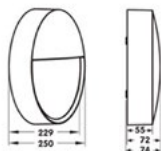

CODE	CCT	COLOR	LM	LM/W	EEK	€
MNPW25012B	3000K	B W	1000 lm	83 lm/W	D	€98,00
MNPW25012W	3000K	W W	1000 lm	83 lm/W	D	€98,00