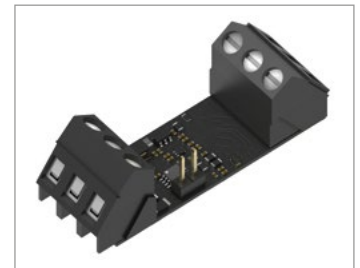

CODE	L5136203	L5136204	L5136206
INPUT	5 - 48 VDC	5 - 48 VDC	5 - 48 VDC
OUTPUT	5 - 48 VDC; 1 W	5 - 48 VDC; 1 W	5 - 48 VDC; 1 W
SIGNAL	Digital SPI|DMX	Digital SPI|DMX	Digital SPI|DMX
SIZE	44 x 15.8 x 15.3 mm (l x b x h)	44 x 15.8 x 14 mm (l x b x h)	44 x 15.8 x 15.3 mm (l x b x h)
€	€55,00	€55,00	€64,50

- → Gebruik van standaard RJ45-netwerkkabels voor gegevensverbindingen
- → Reductie van signaalverlies bij lange kabeltrajecten
- → Eenvoudige installatie op een Digidot C4 (Plug&Play)
- → Utilisation de câbles réseau RJ45 standard pour les connexions de données
- → Réduction des pertes de signal sur les longues distances
- → Installation facile sur un Digidot C4 (Plug&Play)