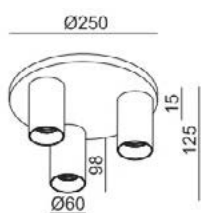

### ACCESSORIES

CODE	DESCRIPTION	€
LV60MMB	Honeycomb ring	€6,50
LV60MMW	Honeycomb ring	€6,50
LV60MMG	Honeycomb ring	€6,50