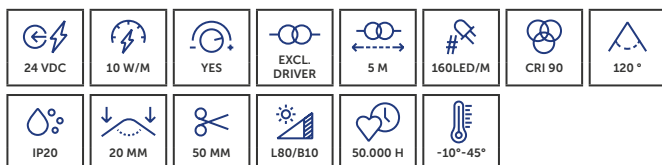

## PROLED FLEX STRIP 400 HE+ MONO

De FLEX STRIP 400 HE+ Mono combineert een hoge efficiëntie met een krachtige lichtopbrengst en is ideaal voor krachtige verlichtingsoplossingen.

*La FLEX STRIP 400 HE+ Mono combine une haute efficacité avec un rendement lumineux puissant et est idéale pour des solutions d'éclairage performantes.*

## PROLED FLEX STRIP 800 ENERGY

De FLEX STRIP 800 Energy staat voor energiezuinige lichtlijnen en is ideaal voor functionele verlichting in alle verlichtingsconcepten.

La FLEX STRIP 800 Energy offre des lignes lumineuses économes en énergie et est idéale pour un éclairage fonctionnel dans tous les concepts d'éclairage.

- » Geoptimaliseerd voor maximale energie-efficiëntie
- » Optimisé pour une efficacité énergétique maximale

CODE	LENGTH	CCT	LM	LM/W	EEK	€
L66846E	5 m	2100K	750 lm/m	100 lm/W	F	€91,00
L66836E	5 m	2400K	900 lm/m	120 lm/W	E	€91,00
L66826E	5 m	2700K	950 lm/m	127 lm/W	E	€91,00
L66806E	5 m	3000K	1050 lm/m	140 lm/W	E	€91,00
L66808E	5 m	4000K	1100 lm/m	147 lm/W	D	€91,00
L66804E	5 m	6000K	1100 lm/m	147 lm/W	D	€91,00
L66826EK	20 m	2700K	950 lm/m	127 lm/W	E	€364,00
L66806EK	20 m	3000K	1050 lm/m	140 lm/W	E	€364,00
L66808EK	20 m	4000K	1100 lm/m	147 lm/W	D	€364,00

## PROLED FLEX STRIP 800 MONO

De FLEX STRIP 800 Mono is de veelzijdige allrounder voor homogene lichtlijnen en flexibele toepassingen, perfect voor accent-, functionele en indirecte verlichting.

Le FLEX STRIP 800 Mono est un produit polyvalent pour des lignes lumineuses homogènes et des applications flexibles, parfait pour l'éclairage d'accentuation, fonctionnel et indirect.