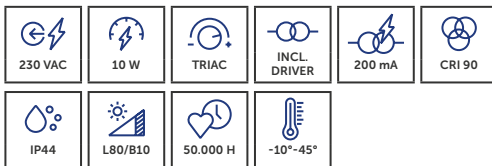

UNI-BRIGHT
MAORA 150

Glazen wand of plafond armatuur met egale lichtverdeling, montagebasis in wit of chroom afwerking

Ce luminaire mural ou plafonnier en verre est conçu pour offrir une distribution lumineuse uniforme. Sa base de montage, disponible en finition blanche ou chromée, garantit une esthétique soignée et une compatibilité avec différents styles d'intérieur.