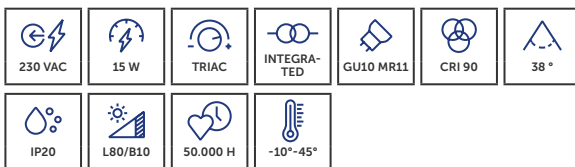

UNI-BRIGHT ELIVA 3 ROUND

Elegant en veelzijdig opbouwarmatuur voor gerichte en verfijnde verlichting.

Ce luminaire apparent allie élégance et polyvalence pour un éclairage ciblé et raffiné.

CODE	CCT	COLOR	LM	LM/W	€
ELR35B27	2700K	B	1050 lm	70 lm/W	€158,00
ELR35W27	2700K	W	1050 lm	70 lm/W	€158,00
ELR35B30	3000K	B	1050 lm	70 lm/W	€158,00
ELR35W30	3000K	W	1050 lm	70 lm/W	€158,00

ZONDER LICHTBRON / SANS LAMPE

CODE	COLOR	€
ELR35BZL	B	€138,50
ELR35WZL	W	€138,50

ACCESSORIES

CODE	DESCRIPTION	€
ELR38G	Gouden ring Bague en or	€3,50