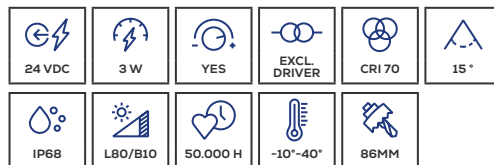

REC IP68 LIGHT 1x 3 Watt MONO

De PROLED REC IP68 LIGHT 1x 3 Watt MONO is een onderwaterlamp voor fonteinen, zwembaden en vijvers. Hij is ideaal voor sfeervolle accent- en onderwaterverlichting.

Le PROLED REC IP68 LIGHT 1x 3 Watt TRILED RGB est un projecteur spécifiquement conçu pour être utilisé dans des environnements submersibles tels que des fontaines, des piscines et des bassins. Ce produit est équipé d'une LED RGB 3-en-1 qui garantit une mélange homogène des couleurs. Cette fonctionnalité innovante permet de créer un éclairage submersible d'ambiance de haute qualité.