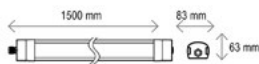

CODE	VARIANT	CCT	COLOR	LM	LM/W	€
QC15050	Standard	3000K; 4000K; 5000K	B	5800 lm	116 lm/W	€126,00
QC15050SR	Sensor Remote	3000K; 4000K; 5000K	B	5800 lm	116 lm/W	€146,00
QC15050E	Emergency	3000K; 4000K; 5000K	B	5800 lm	116 lm/W	€206,00
QC15050SE	Sensor Emergency	3000K; 4000K; 5000K	B	5800 lm	116 lm/W	€226,00

- » Snelle en eenvoudige installatie
- » ENEC gekeurd
- » Installation rapide et facile
- » Certifié ENEC