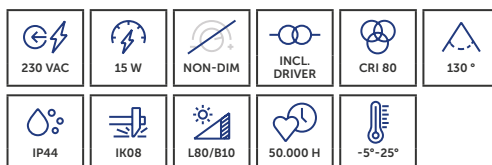

ELECTRA CORAIL