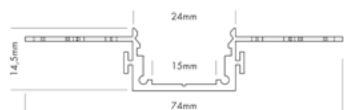

PROLED

ALUMINIUM PROFILE M-LINE DRYWALL LINEAR

Het M-LINE Drywall Linear-profiel is ontworpen voor naadloze inbouw in gipsplatenwanden en -plafonds en maakt vlakgeïntegreerde lichtlijnen mogelijk.

The M-LINE Drywall Linear Profile is designed for seamless installation in drywall walls and ceilings and enables surface-integrated light lines.

PROFIEL / PROFIL

CODE	COLOR	LENGTH	€
L6900DL	S	2 m	€55,50

EINDKAP / EMBOUT

CODE	TYPE	COLOR	€
L6900DE	Flat	S	€4,50

COVERS / COUVERCLES: PG 135

- → Geschikt voor droogbouwtoepassingen
- → Naadloze integratie in wand en plafond
- → Vlakke lichtlijnen
- → Convient aux applications dans les constructions sèches
- → Intégration parfaite dans les murs et les plafonds
- → Lignes lumineuses affleurantes