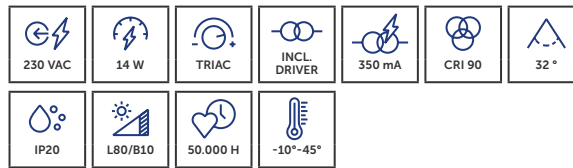

UNI-BRIGHT MADISON TWIN

Tijdloos universeel armatuur met hoogwaardige afwerking, verkrijgbaar in vier kleuren.

Luminaire universel intemporel avec une finition haut de gamme, disponible en quatre couleurs.

CODE	CCT	COLOR	LM	LM/W	EEK	€
LVM27002B	2700K	B	1000 lm	71 lm/W	F	€174,00
LVM27002W	2700K	W	1000 lm	71 lm/W	F	€174,00
LVM27002P	2700K	P	1000 lm	71 lm/W	F	€189,00
LVM27002BR	2700K	BR	1000 lm	71 lm/W	F	€189,00
LVM30002B	3000K	B	1100 lm	79 lm/W	F	€174,00
LVM30002W	3000K	W	1100 lm	79 lm/W	F	€174,00
LVM30002P	3000K	P	1100 lm	79 lm/W	F	€189,00
LVM30002BR	3000K	BR	1100 lm	79 lm/W	F	€189,00

ACCESSORIES

CODE	DESCRIPTION	€
LV40MMB	Reflectoring 40 mm; zwart Anneau réflecteur 40 mm ; noir	€5,50
LV40MMW	Reflectoring 40 mm; wit Anneau réflecteur 40 mm ; blanc	€5,50
LV40MMG	Reflectoring 40 mm; goud Anneau réflecteur 40 mm ; doré	€5,50
LV40MMHC	Antiverblindingsrooster Grille anti-éblouissement	€5,00