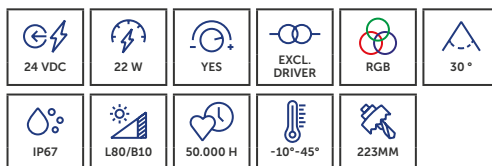

PROLED INGROUND ADVANCE RGB LARGE ROUND

De PROLED INGROUND ADVANCE RGB LARGE is ontworpen voor inbouw in de vloer en is ideaal voor dynamische architecturale verlichting. Dankzij de zwenkfunctie kan de lichtstraal flexibel worden gericht met $\pm 20^\circ$.

Le PROLED INGROUND ADVANCE RGB LARGE est conçu pour être encastré dans le sol et est idéal pour un éclairage architectural dynamique. La fonction pivotante offre une flexibilité de réglage du faisceau lumineux de $\pm 20^\circ$, permettant une personnalisation optimale de l'éclairage.