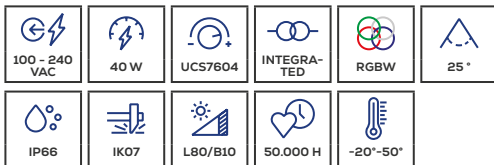

PROLED
GRAZER BXG40

CODE	CCT	COLOR	LM	LM/W	EEK	€
LPLCBXG40D04	6000K	S	3400 lm	85 lm/W	G	€1.091,00