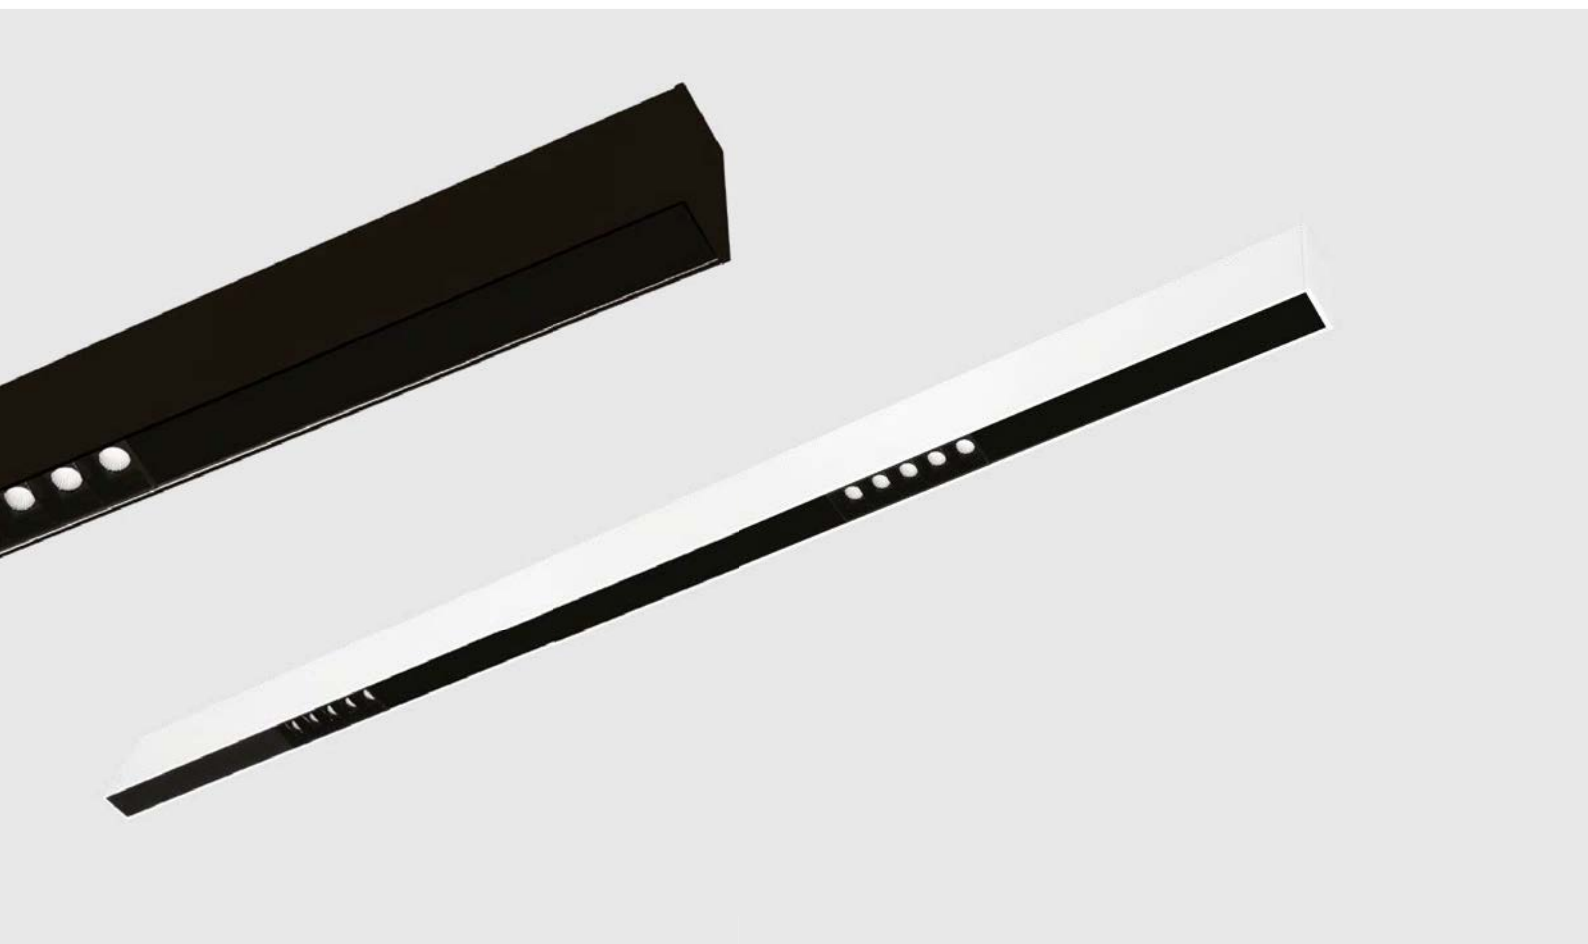

UNI-BRIGHT XLINE BEAM 30

Linear architecturaal armatuur met low glare lens optiek.

Ce luminaire architectural linéaire est doté d'une optique à faible éblouissement, répondant aux dernières normes en vigueur pour une sécurité et un confort optimaux.

CODE	CCT	COLOR	LM	LM/W	EEK	€
XLB352BB	☐ 3000K	B	3000 lm	86 lm/W	E	€497,00
XLB352WB	☐ 3000K	W	3000 lm	86 lm/W	E	€497,00

- » Zelf unieke opstelling samenstellen volgens projectbehoefte.
- » Geschikt voor plafondmontage of als pendeloplossing (kabel 1.5m verstelbaar)
- » Inbouwmogelijkheid voor volledig trimless en naadloze plafondafwerking.
- » Composez vous-même une configuration unique en fonction des besoins du projet.
- » Convient pour un montage au plafond ou comme solution suspendue (câble de 1,5 m réglable)
- » Possibilité d'encastrement pour une finition de plafond entièrement sans bordure et sans joint.