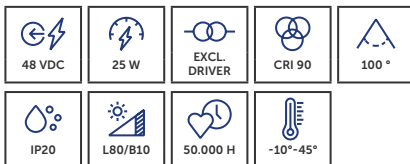

UNI-BRIGHT STRIP 48 25W

Ideaal voor het creëren van gelijkmatige algemene verlichting.

Ce produit est parfaitement adapté à la création d'un éclairage général uniforme.