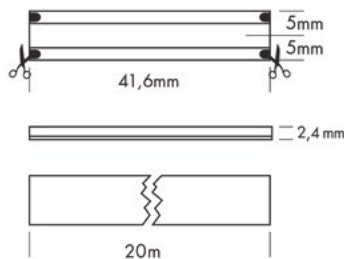

PROLED FLEX STRIPS WHITE CORE LONG 6W 20m

De PROLED FLEX STRIP WHITE CORE LONG 20 m is de oplossing voor zeer lange lichtlijnen met minimale montage-inspanning.

Le PROLED FLEX STRIP WHITE CORE LONG 20 m est la solution pour des lignes lumineuses très longues avec un effort de montage minimal.

CODE	LENGTH	CCT	LM	LM/W	EEK	€
L62WL226	20 m	2700K	620 lm/m	103 lm/W	F	€429,00
L62WL206	20 m	3000K	640 lm/m	107 lm/W	F	€429,00
L62WL208	20 m	4000K	650 lm/m	108 lm/W	F	€429,00
L62WL204	20 m	6000K	650 lm/m	108 lm/W	F	€429,00

- » Max 20m lengte met voeding aan één zijde
- » Korte installatietijd
- » Beschermingsklasse IP20 / IP67, afhankelijk van de variant
- » Longueur maximale de 20 m avec alimentation d'un seul côté
- » Temps d'installation réduit
- » Indice de protection IP20 / IP67, selon la variante

PROLED FLEX STRIPS WHITE CORE LONG 12W 15m

De PROLED FLEX STRIP IP67 WHITE CORE LONG 15 m maakt lange, gelijkmatige lichtlijnen in buitenomgevingen mogelijk met slechts één voeding.

La PROLED FLEX STRIP IP67 WHITE CORE LONG 15 m permet de réaliser de longues lignes lumineuses uniformes dans des environnements extérieurs avec une seule alimentation.

CODE	LENGTH	CCT	LM	LM/W	EEK	€
L62WL126	15 m	2700K	1300 lm/m	108 lm/W	F	€390,00
L62WL106	15 m	3000K	1300 lm/m	108 lm/W	F	€390,00
L62WL108	15 m	4000K	1350 lm/m	113 lm/W	F	€390,00
L62WL104	15 m	6000K	1350 lm/m	113 lm/W	F	€390,00

- » Tot 15 m lengte met slechts één voeding
- » Gelijkmatige lichtkwaliteit over de gehele lengte
- » Beschermingsklasse IP20 tot IP67, afhankelijk van de variant
- » Jusqu'à 15 m de longueur avec une seule alimentation
- » Qualité d'éclairage homogène sur toute la longueur
- » Indice de protection IP20 à IP67 selon la variante