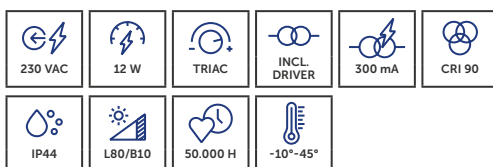

UNI-BRIGHT VERRA 1 928

Kristalheldere elegantie, gecombineerd met schitterende en sfeervolle prestaties.

Ce produit se distingue par son esthétique raffinée et ses performances exceptionnelles, qui offrent une expérience utilisateur remarquable.

CODE	CCT	COLOR	LM	LM/W	EEK	€
VER92810B30	3000K	M	1150 lm	96 lm/W	F	€201,00
VER92810C30	3000K	C	1150 lm	96 lm/W	F	€201,00