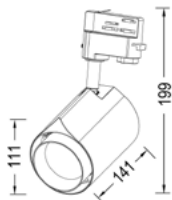

UNI-BRIGHT ALLIANCE 38W

Krachtig 3 fase armatuur met vele accessoires

Ce luminaire triphasé est un produit phare de notre entreprise. Il se distingue par sa puissance et sa polyvalence, offrant une grande diversité d'accessoires pour répondre à une large gamme d'applications.

CODE	CCT	COLOR	LM	LM/W	EEK	€
TT383137B	☐ 3000K	☐ B	4200 lm	111 lm/W	☐ E	€178,00
TT383137W	☐ 3000K	☐ W	4200 lm	111 lm/W	☐ E	€178,00

- » Vijf verwisselbare lenzen voor gerichte lichtsturing.
- » Geschikt voor projectmarkt, retail, kantoren en commerciële omgevingen.
- » Hoge Lm output tot 4200Lm
- » Cinq lentilles interchangeable pour un contrôle précis de la lumière.
- » Convient pour le marché des projets, la vente au détail, les bureaux et les environnements commerciaux.
- » Rendement lumineux élevé jusqu'à 4200 Lm