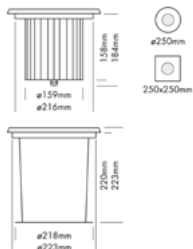

CODE	VARIANT	CCT	COLOR	LM	LM/W	€
L171A6LR	24 VDC - Dimming	3000K	S	2000 lm	75 lm/W	€532,00
L171A6LGR	230 VAC|Antiblendgitter - Dimming	3000K	S	1500 lm	57 lm/W	€537,00
L171A6LRAC	230 VAC	3000K	S	2000 lm	111 lm/W	€480,00
L171A6LGRAC	230 VAC|Antiblendgitter	3000K	S	1500 lm	83 lm/W	€480,00

- » Draaibaar met $\pm 20^\circ$ voor precieze uitlijning van het licht
- » Verminderde verblinding met honingraatversie
- » Geschikt voor buitengebruik, inclusief inbouwpot
- » Pivotant sur $\pm 20^\circ$ pour une orientation précise de la lumière
- » Effet d'éblouissement réduit pour la variante Honeycomb
- » Convient à une utilisation en extérieur, pot d'encastrement inclus