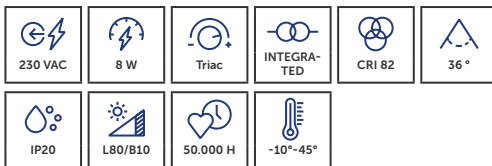

UNI-BRIGHT DRUM 3F MINI COB

Cylindrische 3 fase spot met GU10 led in zwart en witte structuur afwerking

Ce spot cylindrique triphasé est doté d'une technologie LED GU10 et présente une finition structurée noir et blanc.

CODE	CCT	LM	LM/W	EEK	€
DR3F827B	2700K	780 lm	98 lm/W	E	€92,00
DR3F827W	2700K	780 lm	98 lm/W	E	€92,00
DR3F830B	3000K	830 lm	104 lm/W	E	€92,00
DR3F830W	3000K	830 lm	104 lm/W	E	€92,00

ACCESSORIES

CODE	DESCRIPTION	€
DRHC8	Antiverblindingsrooster Grille anti-éblouissement	€5,00
DRLE188	Lens 18° Lentille 18°	€5,00
DRLE248	Lens 24° Lentille 24°	€5,00
DRLE508	Lens 50° Lentille 50°	€5,00
DRRB8	Ring zwart Bague noire	€5,00
DRRG8	Gouden ring Bague en or	€6,00
DRRW8	Ring wit Bague blanche	€5,00