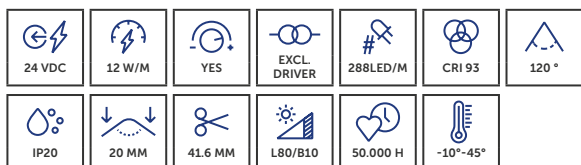

PROLED FLEX STRIPS WHITE CORE LONG 12W 15m

De PROLED FLEX STRIP IP67 WHITE CORE LONG 15 m maakt lange, gelijkmatige lichtlijnen in buitenomgevingen mogelijk met slechts één voeding.

La PROLED FLEX STRIP IP67 WHITE CORE LONG 15 m permet de réaliser de longues lignes lumineuses uniformes dans des environnements extérieurs avec une seule alimentation.

CODE	LENGTH	CCT	LM	LM/W	EEK	€
L62WL126	15 m	2700K	1300 lm/m	108 lm/W	F	€390,00
L62WL106	15 m	3000K	1300 lm/m	108 lm/W	F	€390,00
L62WL108	15 m	4000K	1350 lm/m	113 lm/W	F	€390,00
L62WL104	15 m	6000K	1350 lm/m	113 lm/W	F	€390,00