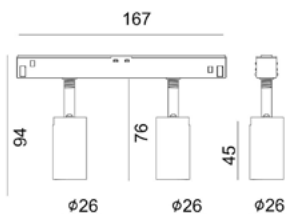

## UNI-BRIGHT MADISON TWIN 48 MINI

Zeer fijn afgewerkt richtbaar dubbel spotje met een diameter van slechts 26 mm.

*Ce spot double orientable est un produit d'avant-garde qui se distingue par son design ultra-mince et son diamètre de 26 mm.*