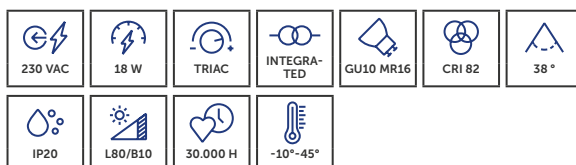

UNI-BRIGHT ORIENT 3 ROUND

Flexibel opbouwarmatuur met fijne montagebehuizing

Ce luminaire apparent est un produit flexible conçu pour offrir une grande polyvalence en matière d'installation. Il est doté d'un boîtier de montage fin, ce qui facilite son intégration dans divers environnements.

CODE	CCT	COLOR	LM	LM/W	€
ORR35B27	2700K	B	1980 lm	110 lm/W	€191,00
ORR35W27	2700K	W	1980 lm	110 lm/W	€191,00
ORR35B30	3000K	B	2190 lm	122 lm/W	€191,00
ORR35W30	3000K	W	2190 lm	122 lm/W	€191,00

ZONDER LICHTBRON / SANS LAMPE

CODE	COLOR	€
ORR35BZL	B	€140,50
ORR35WZL	W	€140,50

- » GU10 LED voor vervangbaarheid en flexibiliteit
- » Aanpasbaar met drie decoratieve ringen en honeycomb tegen verblinding.
- » LED GU10 pour plus de remplaçabilité et de flexibilité
- » Personnalisable avec trois anneaux décoratifs et un nid d'abeille anti-éblouissement.