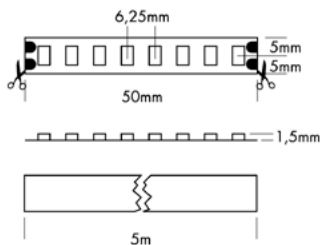

## PROLED FLEX STRIP 800 HE+ MONO

De FLEX STRIP 800 HE+ Mono combineert een hoge efficiëntie met een krachtige lichtopbrengst en is ideaal voor krachtige verlichtingsoplossingen.

Le FLEX STRIP 800 HE+ Mono allie une efficacité optimale à une puissance lumineuse élevée, ce qui en fait le choix idéal pour les solutions d'éclairage indirect performantes et homogènes.