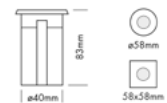

- » Ontworpen voor inbouw in de vloer
- » Warm wit licht voor gerichte accentverlichting
- » Geschikt voor gebruik buitenshuis, inclusief inbouwpot (IP67)
- » Conçu pour une installation au sol
- » Lumière blanche chaude pour un éclairage d'accentuation ciblé
- » Adapté à une utilisation en extérieur, pot d'encastrement inclus (IP67)