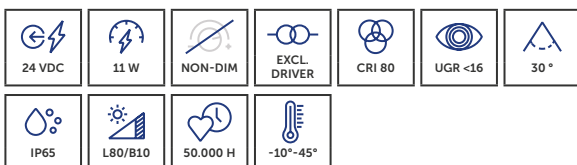

PROLED SPOT LIGHT IP65 GARDEN COB8 MONO

De PROLED SPOT LIGHT IP65 GARDEN COB8 MONO is ideaal voor het verlichten van planten en tuinen. Met krachtige COB-LED's zorgt hij voor gerichte lichtaccenten in de buitenruimte en voor een natuurlijke verlichting.

Le PROLED SPOT LIGHT IP65 GARDEN COB8 MONO est un produit phare de notre entreprise, conçu pour répondre aux besoins spécifiques de l'éclairage des plantes et des jardins. Grâce à son système d'éclairage LED COB de dernière génération, il génère des zones lumineuses ciblées à l'extérieur tout en garantissant un éclairage naturel optimal.

CODE	VARIANT	CCT	COLOR	LM	LM/W	EEK	€
L173GCB086	24 VDC	3000K	B	900 lm	82 lm/W	D	€212,00
L173GCB086AC	230 VAC	3000K	B	900 lm	82 lm/W	D	€210,00