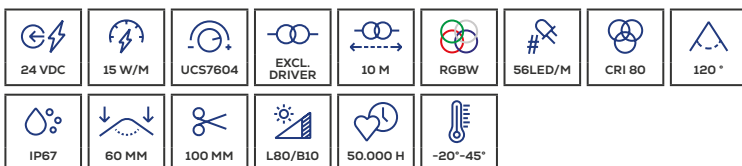

FLEX TUBE PRO DIGITAL RGBW

De PROLED FLEX TUBE PRO DIGITAL RGBW is ontwikkeld voor professionele pixeltoepassingen en maakt individuele regeling van elk segment mogelijk voor dynamische binnen- en buitenverlichtingsinstallaties.

Le PROLED FLEX TUBE PRO DIGITAL RGBW a été conçu pour des applications professionnelles de pixels et permet de contrôler individuellement chaque segment pour des installations d'éclairage dynamiques à l'intérieur et à l'extérieur.

CODE	LENGTH	CCT	LM	LM/W	LM/CHANNEL	EЕК	€
L341D4026R2G	40 m	2700K	480 lm/m	32 lm/W	■ 70 lm/m ■ 180 lm/m ■ 40 lm/m □ 190 lm/m (CW)	G	€7.345,00
L341D406R2G	40 m	3000K	480 lm/m	32 lm/W	■ 70 lm/m ■ 180 lm/m ■ 40 lm/m □ 190 lm/m (CW)	G	€7.345,00
L341D40R2G	40 m	4000K	480 lm/m	32 lm/W	■ 70 lm/m ■ 180 lm/m ■ 40 lm/m □ 190 lm/m (CW)	G	€7.345,00

- → Digitaal afzonderlijk regelbare segmenten voor pixeltoepassingen
- → Hoge lichtopbrengst voor professionele installaties
- → Geschikt voor binnen- en buitentoeepassingen (IP67)
- → Segments à commande numérique individuelle pour les applications à pixels
- → Puissance lumineuse élevée pour les installations professionnelles
- → Convient pour les applications intérieures et extérieures (IP67)