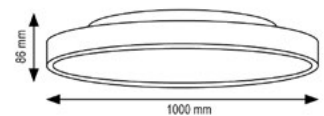

- » mA instelbaar via dipswitch
- » CCT instelbaar via dipswitch 3000K -4000K
- » DALI 2
- » mA réglable via commutateur DIP
- » CCT réglable via commutateur DIP 3000K -4000K
- » DALI 2