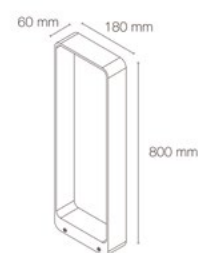

CODE	CCT	COLOR	LM	LM/W	€
38902	3000K	A	571 lm	88 lm/W	€290,00
38903	3000K		571 lm	88 lm/W	€290,00

ACCESSORIES

CODE	DESCRIPTION	€
6699	Grondpin voor Taris <i>Piquet de terre pour Taris</i>	€9,00