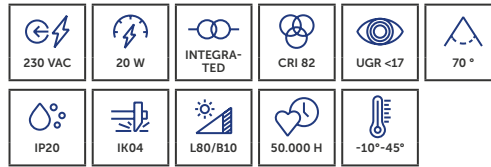

UNI-BRIGHT PLAZA 3F 20W

Lineair 3 fase armatuur met lage verblinding voor uitzonderlijk visueel comfort.

Ce luminaire linéaire triphasé à faible éblouissement est conçu pour offrir un confort visuel exceptionnel, ce qui en fait un produit phare de notre entreprise.