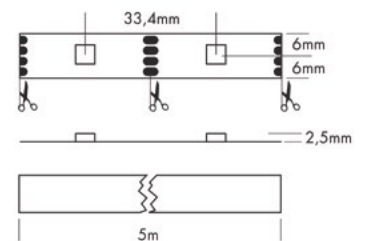

CODE	LENGTH	LM	LM/W	LM/CHANNEL	€
L6PI301200	5 m	150 lm/m	30 lm/W	■ 30 lm/m ■ 90 lm/m ■ 30 lm/m	€150,00