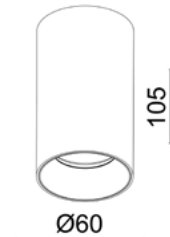

CODE	CCT	COLOR	LM	LM/W	EEK	€
DRM5BR27	2700K	BR	660 lm	110 lm/W	F	€63,50
DRM5P27	2700K	P	660 lm	110 lm/W	F	€63,50
DRM5B27	2700K	B	660 lm	110 lm/W	F	€59,00
DRM5W27	2700K	W	660 lm	110 lm/W	F	€59,00
DRM5BR30	3000K	BR	730 lm	122 lm/W	F	€63,50
DRM5P30	3000K	P	730 lm	122 lm/W	F	€63,50
DRM5B30	3000K	B	730 lm	122 lm/W	F	€59,00
DRM5W30	3000K	W	730 lm	122 lm/W	F	€59,00

ZONDER LICHTBRON / SANS LAMPE

CODE	COLOR	€
DRM5BRZL	BR	€51,50
DRM5PZL	P	€51,50
DRM5BZL	B	€48,00
DRM5WZL	W	€48,00

ACCESSORIES

CODE	DESCRIPTION	€
LV60MMB	DECORATIVE RINGS 60mm	€6,50
LV60MMW	DECORATIVE RINGS 60mm	€6,50
LV60MMG	DECORATIVE RINGS 60mm	€6,50