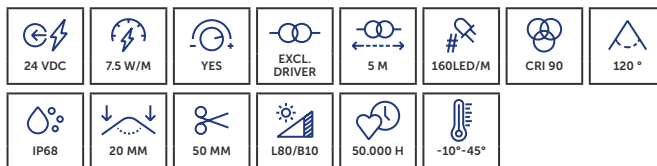

PROLED FLEX STRIP IP68 800 ENERGY MONO

De FLEX STRIP IP68 800 Energy staat voor energiezuinige lichtlijnen en is ideaal voor sfeerverlichting in buitentoepassingen.

La FLEX STRIP IP68 800 Energy offre des lignes lumineuses économes en énergie et est idéale pour l'éclairage d'ambiance dans des applications extérieures.