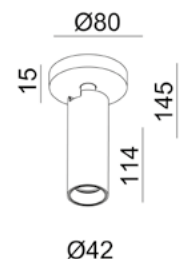

CODE	CCT	COLOR	LM	LM/W	€
ELR15B27	2700K	B	350 lm	70 lm/W	€55,00
ELR15W27	2700K	W	350 lm	70 lm/W	€55,00
ELR15B30	3000K	B	350 lm	70 lm/W	€55,00
ELR15W30	3000K	W	350 lm	70 lm/W	€55,00

ZONDER LICHTBRON / SANS LAMPE

CODE	COLOR	€
ELR15BZL	B	€48,50
ELR15WZL	W	€48,50

ACCESSORIES

CODE	DESCRIPTION	€
ELR38G	Gouden ring Bague en or	€3,50

- » GU10 MR11 LED voor vervangbaarheid en flexibiliteit
- » Aanpasbaar met decoratieve ring in goudaccent.
- » GU10 MR11 LED pour plus de remplaçabilité et de flexibilité
- » Personnalisable avec une bague décorative dorée.