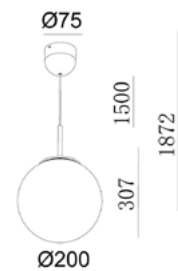

- » 1,5 m verstelbare kabel.
- » Câble réglable de 1,5 m.