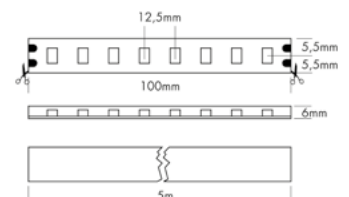

- » Homogene lichtlijnen voor accent-, functionele en indirecte verlichting
- » Flexibel, geringe bouwhoogte
- » Beschermingsklasse IP68 voor veeleisende omgevingen
- » Lignes lumineuses homogènes pour un éclairage d'accentuation, fonctionnel et indirect
- » Flexible, avec une hauteur de construction réduite
- » Classe de protection IP68 pour les environnements exigeants