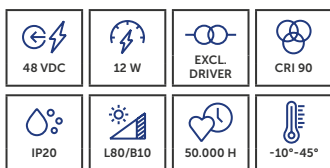

## UNI-BRIGHT GLOBE 48

Retro bolvormig design, perfect combineerbaar met Sferia armaturen.

*Ce produit se distingue par son design rétro sphérique, qui s'aligne parfaitement avec la gamme de luminaires Sferia, offrant ainsi une solution d'éclairage cohérente et harmonieuse.*