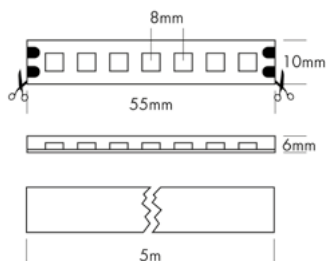

CODE	LENGTH	CCT	LM	LM/W	EEK	€
L6HT836	5 m	2400K	1000 lm/m	100 lm/W	F	€325,00
L6HT826	5 m	2700K	1050 lm/m	105 lm/W	F	€325,00
L6HT806	5 m	3000K	1150 lm/m	115 lm/W	F	€325,00

- » Uitgerust met een hoogwaardige IC die automatisch de stroom regelt in functie van de omgevingstemperatuur
- » Hoge temperatuurbestendigheid tot 105 °C
- » Beschermingsklasse IP65 voor gebruik in wellnessruimtes
- » Équipée d'un circuit intégré de haute qualité qui régule automatiquement le courant en fonction de la température ambiante
- » Haute résistance thermique jusqu'à 105 °C
- » Classe de protection IP65 pour une utilisation dans les espaces bien-être