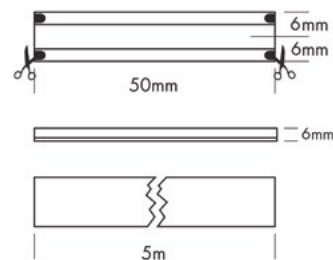

- » Evenwichtige verhouding tussen lichtopbrengst en efficiëntie
- » Homogene lichtlijnen met silicone behuizing
- » Beschermingsklasse IP20 tot IP67, afhankelijk van de variant
- » *Rapport équilibré entre flux lumineux et efficacité*
- » *Lignes lumineuses homogènes avec boîtier en silicone*
- » *Indice de protection IP20 à IP67, selon la variante*