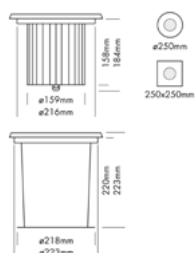

- » Ontworpen voor inbouw in de vloer
- » Zwenkbaar $\pm 20^\circ$ voor flexibele lichtrichting
- » Kleurwisselingen en kleurmengsels voor creatieve verlichtingsconcepten
- » Conçu pour une installation au sol
- » Pivotant à $\pm 20^\circ$ pour un réglage flexible de la lumière
- » Changement de couleur et mélanges de couleurs pour des concepts d'éclairage créatifs

CODE	VARIANT	COLOR	LM	LM/W	LM/CHANNEL €
L171A0LRCA	Standard	S	810 lm	37 lm/W	■ 190 lm ■ 530 lm ■ 90 lm €585,00
L171A0LGRCA	Antiblendgitter	S	480 lm	22 lm/W	■ 110 lm ■ 320 lm ■ 50 lm €590,50