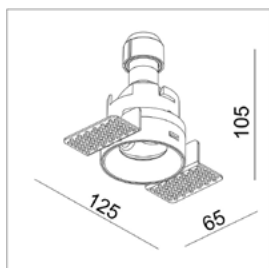

- → verkrijgbaar als inbouw- of smalle rand voor een naadloze plafondafwerking.
- → IP44, geschikt voor gebruik in badkamers.
- → Verkrijgbaar in 4 kleuren.
- → *Disponible en version encastrée ou avec une bordure étroite pour une finition homogène du plafond.*
- → *IP44, convient à une utilisation dans les salles de bains.*
- → *Disponible en 4 couleurs.*

UNI-BRIGHT