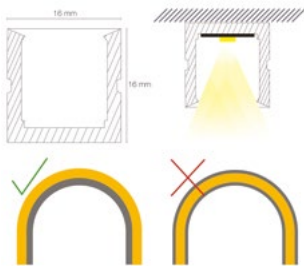

SHARK TOP VIEW (OPAL/RIGID)

LED STRIP WIT / LED STRIP BLANCHE

CODE	CCT	LENGTH	POWER	LM	LM/W	€
112004ORSM	2400K	/cm (max. 3 m)	4.8 W/m	320 lm/m	67 lm/W	€1.50
112014ORSM	2400K	/cm (max. 3 m)	9.6 W/m	640 lm/m	67 lm/W	€1.50
112000ORSM	3000K	/cm (max. 3 m)	4.8 W/m	458 lm/m	95 lm/W	€1.50
112010ORSM	3000K	/cm (max. 3 m)	9.6 W/m	915 lm/m	95 lm/W	€1.50
112020ORSM	3000K	/cm (max. 3 m)	14.4 W/m	1346 lm/m	93 lm/W	€1.50
112030ORSM	3000K	/cm (max. 3 m)	19.2 W/m	1753 lm/m	91 lm/W	€2,00
112001ORSM	3800K	/cm (max. 3 m)	4.8 W/m	453 lm/m	94 lm/W	€1.50
112011ORSM	3800K	/cm (max. 3 m)	9.6 W/m	906 lm/m	94 lm/W	€1.50
112021ORSM	3800K	/cm (max. 3 m)	14.4 W/m	1196 lm/m	83 lm/W	€1.50
112031ORSM	3800K	/cm (max. 3 m)	19.2 W/m	1858 lm/m	97 lm/W	€2,00

RGB LED-STRIP / LED STRIP RGB

CODE	LENGTH	POWER	LM	LM/W	LM/CHANNEL	€
112029ORSM	/cm (max. 3 m)	14.4 W/m	382 lm/m	27 lm/W	91 lm/m 230 lm/m 61 lm/m	€1.50

RGBW LED-STRIP / LED STRIP RGBW

CODE	LENGTH	POWER	LM	LM/W	LM/CHANNEL	€
112038ORSM	/cm (max. 3 m)	19.5 W/m	560 lm/m	29 lm/W	93 lm/m 230 lm/m 33 lm/m 204 lm/m	€2,00

GEKLEURDE LED-STRIP / LED STRIP COLORÉE

CODE	COLOR	LENGTH	LM	LM/W	€
112056ORSM	R	/cm (max. 3 m)	621 lm/m	44 lm/W	€2
112055ORSM	A	/cm (max. 3 m)	246 lm/m	17 lm/W	€2