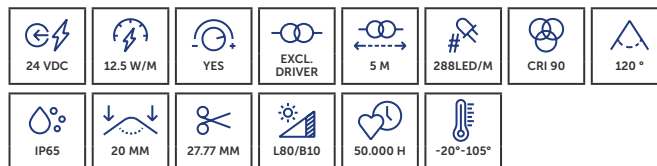

PROLED FLEX STRIP SPOTLESS

De PROLED FLEX STRIP SPOTLESS – Homogene, dotfree lichtlijn met mat oppervlak. Ook te gebruiken in zichtbare toepassingen dankzij de strakke afwerking

La PROLED FLEX STRIP SPOTLESS – Ligne lumineuse homogène et sans points, avec une surface mate. Peut également être utilisée dans des applications visibles grâce à sa finition soignée.

CODE	LENGTH	CCT	LM	LM/W	EEK	€
L6SPSG26	5 m	2700K	1000 lm/m	80 lm/W	E	€149,50
L6SPSG06	5 m	3000K	1000 lm/m	80 lm/W	E	€149,50
L6SPSG08	5 m	4000K	1050 lm/m	84 lm/W	E	€149,50

- » Homogene, dotfree lichtlijn met mat oppervlak
- » Beschermingsklasse IP65 voor gebruik binnen en buiten
- » Ligne lumineuse homogène et sans points avec surface mate
- » Classe de protection IP65 pour une utilisation intérieure et extérieure