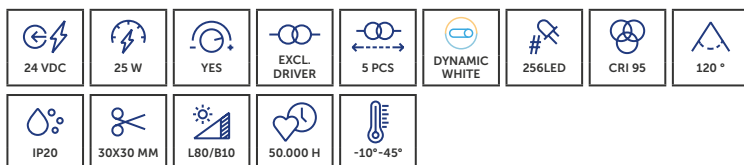

PROLED LIGHT SHEETS DYNAMIC WHITE

De PROLED LIGHT SHEET Dynamic White maakt traploos instelbare kleurtemperaturen mogelijk voor flexibele lichtstemmingen. Ideaal voor adaptieve, vlakke verlichting binnenshuis.

Le PROLED LIGHT SHEET Dynamic White est un dispositif de pointe qui permet de moduler la température de couleur de manière continue pour créer des ambiances lumineuses sur mesure. Ce produit est parfaitement adapté à un éclairage adaptatif et étendu en intérieur.

CODE	CCT	LM	LM/W	LM/CHANNEL	EEK	€
L6SH48240DW	2700K - 6500K	2500 lm	100 lm/W	□ 1300 lm (CW) □ 1200 lm (WW)	F	€71,50