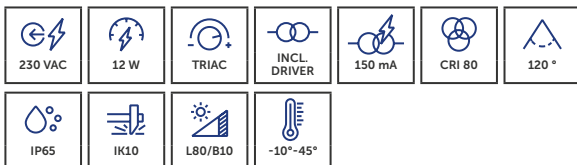

UNI-BRIGHT MOON PREMIUM CEILING

Rond opbouwarmatuur met hoge waterdichtheid en schokbestendigheid

Luminaire rond à haute étanchéité et résistance aux chocs