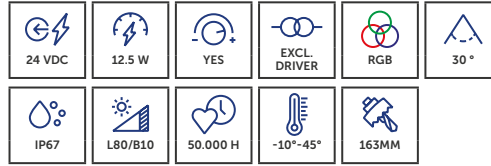

PROLED INGROUND ADVANCE RGB MEDIUM ROUND

De PROLED INGROUND ADVANCE RGB MEDIUM is ontworpen voor inbouw in de vloer en is ideaal voor dynamische architecturale verlichting. Dankzij de zwenkfunctie kan de lichtbundel flexibel worden gericht met $\pm 20^\circ$.

Le PROLED INGROUND ADVANCE RGB MEDIUM est conçu pour être encastré dans le sol et est idéal pour un éclairage architectural dynamique. La fonction pivotante offre une flexibilité de réglage du faisceau lumineux de $\pm 20^\circ$, permettant une personnalisation optimale de l'éclairage.

CODE	VARIANT	COLOR	LM	LM/W	LM/CHANNEL	€
L171A0MRCA	Standard	S	560 lm	45 lm/W	150 lm	€393,00
					320 lm	
					90 lm	
L171A0MGRCA	Antiblendgitter	S	330 lm	26 lm/W	90 lm	€399,50
					190 lm	
					50 lm	

- » Ontworpen voor inbouw in de vloer
- » Zwenkbaar $\pm 20^\circ$ voor flexibele lichtrichting
- » Kleurwisselingen en kleurmengsels voor creatieve verlichtingsconcepten
- » Conçu pour une installation au sol
- » Pivotant à $\pm 20^\circ$ pour un réglage flexible de l'éclairage
- » Changement de couleur et mélanges de couleurs pour des concepts d'éclairage créatifs