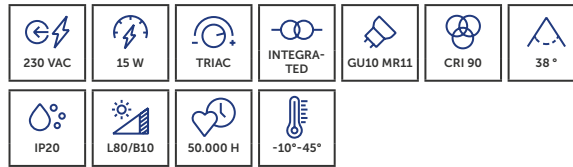

UNI-BRIGHT ELIVA 3

Elegant en veelzijdig opbouwarmatuur voor gerichte en verfijnde verlichting.

Ce luminaire apparent allie élégance et polyvalence pour un éclairage ciblé et raffiné.