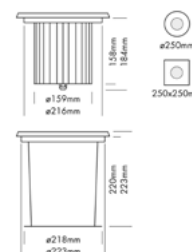

- » Conçu pour une installation au sol
- » Pivotant à $\pm 20^\circ$ pour un réglage flexible de la lumière
- » Changement de couleur et mélanges de couleurs pour des concepts d'éclairage créatifs