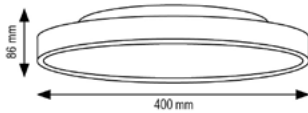

CODE	CCT	COLOR	LM	LM/W	EEK	€
MN40040B	3000K; 4000K	B	3000 lm	75 lm/W	D	€320,00
MN40040W	3000K; 4000K	W	3000 lm	75 lm/W	D	€320,00

ACCESSORIES

CODE	DESCRIPTION	€
MNSUSPKITB	Ophangset voor MOON PRISMA; zwart Set de suspension pour MOON PRISMA ; noir	€64,00
MNSUSPKITW	Ophangset voor MOON PRISMA; wit Set de suspension pour MOON PRISMA ; blanc	€64,00

- » mA instelbaar via dipswitch
- » CCT instelbaar via dipswitch 3000K -4000K
- » DALI 2
- » mA réglable via commutateur DIP
- » CCT réglable via commutateur DIP 3000K -4000K
- » DALI 2