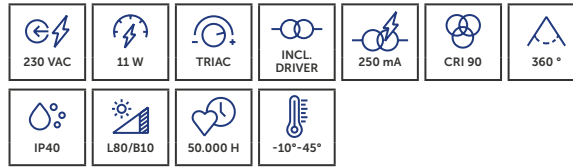

UNI-BRIGHT SFERIA S 135

Strak en bolvormig armatuur in helder vormgegeven glas.

Luminaire épuré et sphérique en verre au design épuré.