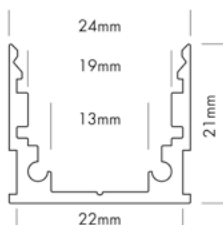

## PROFILE SETS / M-LINE LOW

CODE	BESCHRIJVING / DESCRIPTION	COLOR	LENGTH	€
LMLL2MA	Profiel alu + 200 cm cover opaal + eindkapjes <i>Profil alu + 200 cm couvercle opale + embouts</i>	<b>S</b>	2 m	€42.50
LMLL3MA	Profiel alu + 300 cm cover opaal + eindkapjes <i>Profil alu + 300 cm couvercle opale + embouts</i>	<b>S</b>	3 m	€59,00
LMLL2MB	Profiel alu + 200 cm cover opaal + eindkapjes <i>Profil alu + 200 cm couvercle opale + embouts</i>	<b>B</b>	2 m	€48.50
LMLL3MB	Profiel alu + 300 cm cover opaal + eindkapjes <i>Profil alu + 300 cm couvercle opale + embouts</i>	<b>B</b>	3 m	€66.50
LMLL2MW	Profiel alu + 200 cm cover opaal + eindkapjes <i>Profil alu + 200 cm couvercle opale + embouts</i>	<b>W</b>	2 m	€48.50
LMLL3MW	Profiel alu + 300 cm cover opaal + eindkapjes <i>Profil alu + 300 cm couvercle opale + embouts</i>	<b>W</b>	3 m	€64.50