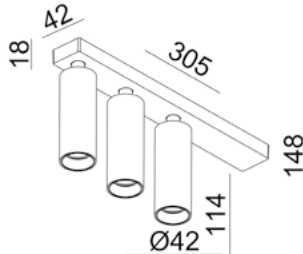

CODE	CCT	COLOR	LM	LM/W	€
EL35B27	2700K	B	1050 lm	70 lm/W	€159,00
EL35W27	2700K	W	1050 lm	70 lm/W	€159,00
EL35B30	3000K	B	1050 lm	70 lm/W	€159,00
EL35W30	3000K	W	1050 lm	70 lm/W	€159,00

ZONDER LICHTBRON / SANS LAMPE

CODE	COLOR	€
EL35BZL	B	€139,50
EL35WZL	W	€139,50

ACCESSORIES

CODE	DESCRIPTION	€
ELR38G	Gouden ring Bague en or	€3,50

- » GU10 MR11 LED voor vervangbaarheid en flexibiliteit
- » Aanpasbaar met decoratieve ring in goudaccent.
- » GU10 MR11 LED pour plus de remplaçabilité et de flexibilité
- » Personnalisable avec une bague décorative dorée.