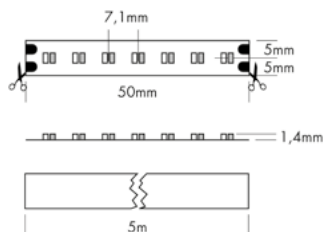

CODE	LENGTH	CCT	LM	LM/W	EEK	€
L6820073G	5 m	2400K - 3000K	1600 lm/m	107 lm/W	F	€220,00

- » Traploze aanpassing van de kleurtemperatuur van warm wit tot extra warm wit bij dimmen met geschikte PWM-dimmers
- » Homogeen en efficiënt
- » Réglage continu de la température de couleur, du blanc chaud au blanc extra chaud, lors du gradation avec des variateurs PWM adaptés
- » Homogène et efficace