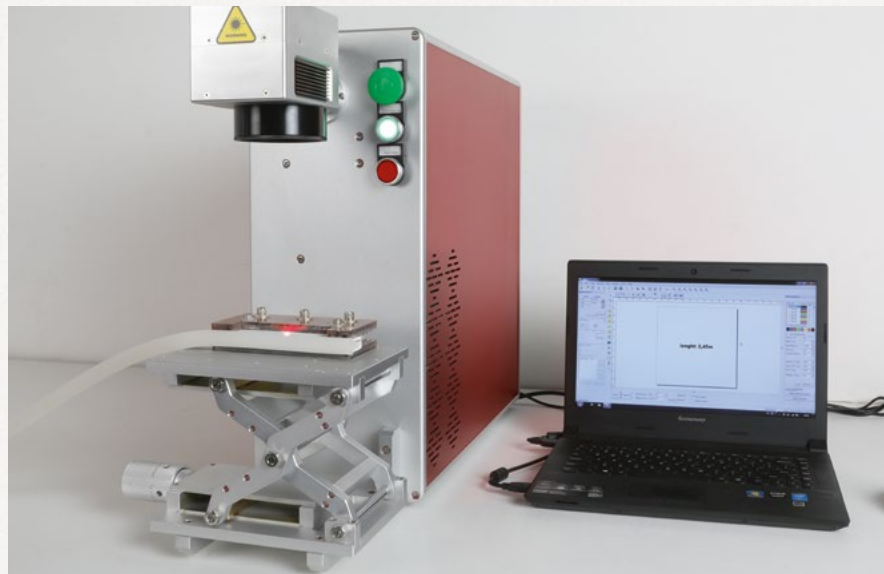

## Sur mesure

Pour les assemblages sur mesure, nous vous offrons la possibilité de sceller thermiquement en usine les Flex Strips Opal et les Flex Tubes. Grâce à cette méthode IP67, l'extrémité du câble est également protégée de manière fiable contre l'humidité. Comme précédemment, différents types d'extrémités de câble sont disponibles.

### Eenvoudig te installeren

Het uiteinde wordt niet vergroot door de heatseal, zodat de uiteinden ook in de montageprofielen passen. Dit vereenvoudigt de installatie aanzienlijk in vergelijking met conventionele eindkappen.