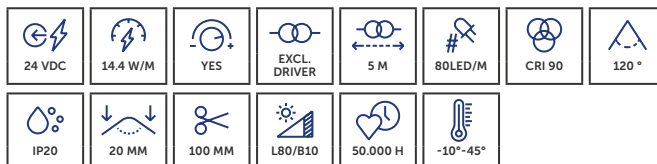

PROLED FLEX STRIP 400 HE+ MONO

De FLEX STRIP 400 HE+ Mono combineert een hoge efficiëntie met een krachtige lichtopbrengst en is ideaal voor krachtige verlichtingsoplossingen.

La FLEX STRIP 400 HE+ Mono combine une haute efficacité avec un rendement lumineux puissant et est idéale pour des solutions d'éclairage performantes.