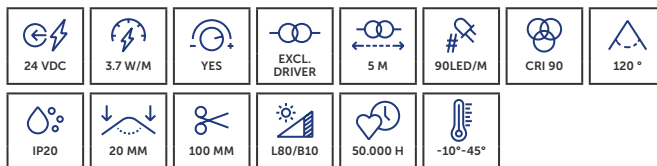

PROLED FLEX STRIP ROCKET 450

PROLED FLEX STRIP ROCKET 450 is geschikt voor alle soorten verlichting. Met zijn hoge efficiëntie, compact ontwerp en flexibele aanpassingsmogelijkheden is hij geschikt voor lineaire toepassingen in object-, beurs- en winkelinrichting.

Le PROLED FLEX STRIP ROCKET 450 convient à tous les types d'éclairage. Grâce à son efficacité élevée, son design compact et ses possibilités d'adaptation flexibles, il est idéal pour des applications linéaires dans l'aménagement d'espaces, de stands d'exposition et de magasins.