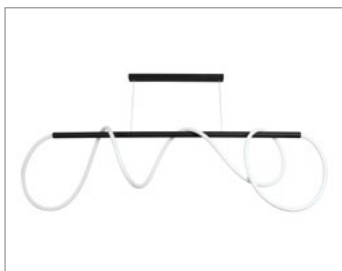

PROLED OPAL LINOTOPUS

230 VAC	72 W	NON-DIM	INCL. DRIVER	CRI 90	360°
IP20	L80/B10	50.000 H	-10°-45°		

- » Complete set bestaande uit baldakijn en 5 m OPAL FLEX STRIP
- » Vrij vormbare lichtlijn met 360° straling
- » Verkrijgbaar in zwart of wit, optioneel dimbaar (DALI)
- » Kit complet comprenant un cache et 5 m de OPAL FLEX STRIP
- » Ligne lumineuse librement configurable avec rayonnement à 360°
- » Disponible en noir ou en blanc, gradable en option (DALI)

De PROLED OPAL LINOTOPUS is een voormonteerde verlichtingsset bestaande uit een lineaire kap met geïntegreerde voeding en 5 m FLEX STRIP OPAL SHAPE voor decoratieve, vrij vormbare lichtlijnen.

Le PROLED OPAL LINOTOPUS est un kit d'éclairage prémonté composé d'un cache linéaire avec bloc d'alimentation intégré et d'un FLEX STRIP OPAL SHAPE de 5 m pour créer des lignes lumineuses décoratives et librement modulables.

CODE	CCT	COLOR	DIMMING	LM	LM/W	EEK	€
L6OP7L26B	2700K	B	Non-dim	4750 lm	66 lm/W	F	€890,00
L6OP7L26BDA	2700K	B	DALI (DT6)	4750 lm	66 lm/W	F	€990,00
L6OP7L26W	2700K	W	Non-dim	4750 lm	66 lm/W	F	€890,00
L6OP7L26WDA	2700K	W	DALI (DT6)	4750 lm	66 lm/W	F	€990,00
L6OP7L06B	3000K	B	Non-dim	5000 lm	69 lm/W	F	€890,00
L6OP7L06BDA	3000K	B	DALI (DT6)	5000 lm	69 lm/W	F	€990,00
L6OP7L06W	3000K	W	Non-dim	5000 lm	69 lm/W	F	€890,00
L6OP7L06WDA	3000K	W	DALI (DT6)	5000 lm	69 lm/W	F	€990,00