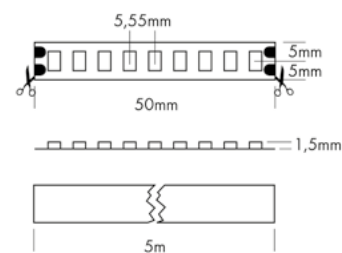

- » Hoge efficiëntie met meer dan 200 lumen per watt
- » Zeer hoge lichtstroom bij een compact ontwerp
- » Voor krachtige lineaire toepassingen in object-, beurs- en winkelinrichting
- » *Haute efficacité avec plus de 200 lumens par watt*
- » *Flux lumineux très élevé et conception compacte*
- » *Pour des applications linéaires puissantes dans l'aménagement de bâtiments, de salons et de magasins*