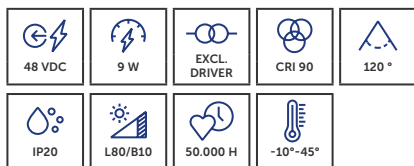

UNI-BRIGHT MIME SUSPENSION 48

Speelse retro bolvormige pendel met gecombineerde zwart-witte afwerking.

Ce luminaire de style rétro, au design épuré et à la forme de boule, se distingue par son aspect noir et blanc élégant.