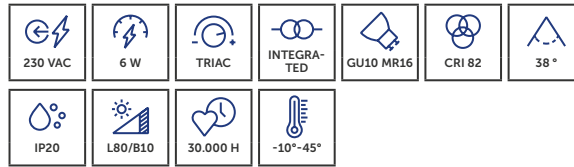

UNI-BRIGHT DRUM

Architecturaal cilinderopbouwarmatuur met zuivere proporties en duidelijke vormtaal.

Ce luminaire architectural se distingue par sa structure cylindrique aux proportions épurées et son design clair, qui en font un produit à la fois esthétique et fonctionnel.

CODE	CCT	COLOR	LM	LM/W	€
DR5B27	2700K	B	660 lm	110 lm/W	€65,50
DR5W27	2700K	W	660 lm	110 lm/W	€65,50
DR5B30	3000K	B	730 lm	122 lm/W	€65,50
DR5W30	3000K	W	730 lm	122 lm/W	€65,50

- » GU10 LED voor vervangbaarheid en flexibiliteit
- » LED GU10 pour plus de remplaçabilité et de flexibilité

ZONDER LICHTBRON / SANS LAMPE

CODE	COLOR	€
DR5BZL	B	€55,00
DR5WZL	W	€55,00