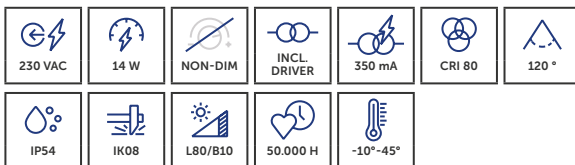

UNI-BRIGHT MOON SQUARE 180

De standaard ronde opbouwarmatuur is verkrijgbaar in vele uitvoeringen en wattages, met instelbare kleurtemperatuur.

Le luminaire standard rond à montage en surface est disponible en plusieurs versions et puissances, avec une température de couleur réglable.