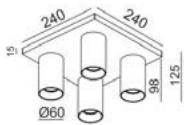

UNI-BRIGHT ORIENT 4 SQUARE

Flexibel opbouwarmatuur met fijne montagebehuizing

Ce luminaire apparent est un produit flexible conçu pour offrir une grande polyvalence en matière d'installation. Il est doté d'un boîtier de montage fin, ce qui facilite son intégration dans divers environnements.

CODE	CCT	COLOR	LM	LM/W	€
ORSQ45B27	2700K	B	2640 lm	110 lm/W	€252,50
ORSQ45W27	2700K	W	2640 lm	110 lm/W	€252,50
ORSQ45B30	3000K	B	2920 lm	122 lm/W	€252,50
ORSQ45W30	3000K	W	2920 lm	122 lm/W	€252,50

ZONDER LICHTBRON / SANS LAMPE

CODE	COLOR	€
ORSQ45BZL	B	€176,00
ORSQ45WZL	W	€176,00

- » GU10 LED voor vervangbaarheid en flexibiliteit
- » Aanpasbaar met drie decoratieve ringen en honeycomb tegen verblinding.
- » LED GU10 pour plus de remplaçabilité et de flexibilité
- » Personnalisable avec trois anneaux décoratifs et un nid d'abeille anti-éblouissement.