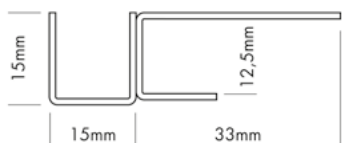

MOUNTING ACCESSORIES

CODE	BESCHRIJVING	DESCRIPTION	€
L6B003	Magneetband 10 mm x 1 mm	bande magnétique 10mm x 1 mm	€17,00