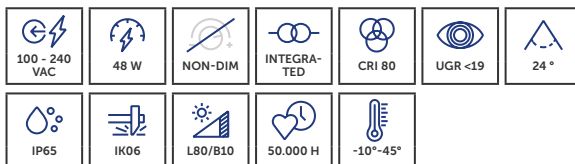

PROLED SPOT LIGHT IP65 ARC COB XL

De PROLED SPOT LIGHT IP65 ARC COB XL is geschikt voor gevel- en architecturale verlichting binnen en buiten. Met zijn hoge lichtopbrengst zorgt hij voor grote en nauwkeurige lichtaccenten.

Le PROLED SPOT LIGHT IP65 ARC COB XL est un produit phare de notre entreprise. Il est conçu pour répondre aux besoins spécifiques de l'éclairage de façades et de l'éclairage architectural, tant pour les espaces extérieurs que intérieurs. Grâce à son efficacité lumineuse optimale, il facilite la création d'accents lumineux précis sur de vastes surfaces.