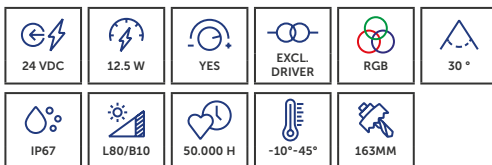

PROLED INGROUND ADVANCE RGB MEDIUM SQUARE

De PROLED INGROUND ADVANCE RGB MEDIUM is ontworpen voor installatie op de vloer en is ideaal voor dynamische architecturale verlichting. De zwenkfunctie maakt flexibele uitlijning van de lichtbundel met $\pm 20^\circ$ mogelijk.

Le PROLED INGROUND ADVANCE RGB MEDIUM est conçu pour être encastré dans le sol et est idéal pour un éclairage architectural dynamique. La fonction pivotante offre une flexibilité de réglage du faisceau lumineux de $\pm 20^\circ$, permettant une personnalisation optimale de l'éclairage.

CODE	VARIANT	COLOR	LM	LM/W	LM/CHANNEL	€
L171A0MSCA	Standard	S	560 lm	45 lm/W	150 lm	€393,00
					320 lm	
					90 lm	
L171A0MGSCA	Antiblendgitter	S	330 lm	26 lm/W	90 lm	€399,50
					190 lm	
					50 lm