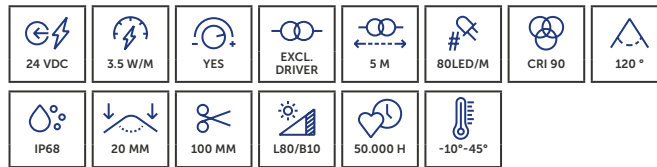

## FLEX STRIP IP68 400 SERIES

De FLEX STRIP 400 SERIE IP68 biedt de varianten Energy voor maximale efficiëntie, Mono voor homogene lichtlijnen en HE + Mono voor hoge prestaties in veeleisende omgevingen.

*La série FLEX STRIP 400 IP68 propose les variantes Energy pour une efficacité maximale, Mono pour des lignes lumineuses homogènes et HE + Mono pour des performances élevées dans des environnements exigeants.*

## PROLED FLEX STRIP IP68 400 ENERGY MONO

De FLEX STRIP IP68 400 Energy staat voor energiezuinige lichtlijnen en is ideaal voor sfeerverlichting in buitentoepassingen.

La FLEX STRIP IP68 400 Energy offre des lignes lumineuses économes en énergie et est idéale pour l'éclairage d'ambiance dans des applications extérieures.