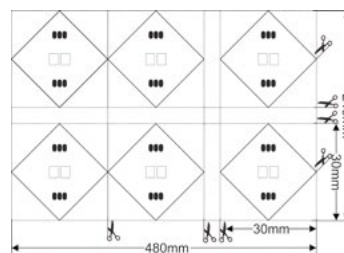

- » Traploos instelbare kleurtemperatuur voor flexibele lichtstemmingen
- » Perfect voor de achtergrondverlichting van lichtdoorlatende materialen, bijv. spanplafonds, marmer en lichtbakken
- » Eenvoudige installatie via aansluitkabel of solderen
- » Température de couleur réglable en continu pour des ambiances lumineuses flexibles
- » Parfait pour le rétroéclairage de matériaux translucides, p. ex. plafonds tendus, marbre et caissons lumineux
- » Installation simple via câble de connexion ou par soudure