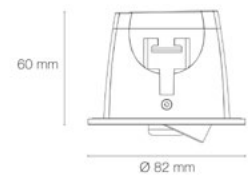

CODE	CCT	COLOR	ANGLE	LM	LM/W	€
57216	2700K; 6500K	W	38°	1000 lm	105 lm/W	€103,00
57226	2700K; 6500K	W	60°	1000 lm	105 lm/W	€103,00