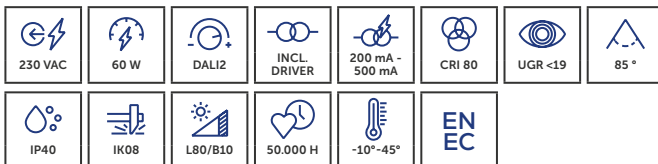

UNI-BRIGHT MOON PRISMA 600

Rond opbouwarmatuur met prismatische diffuser, 10% UP lighting en instelbare kleurtemperatuur

Luminaire rond à montage en saillie avec diffuseur prismatique, éclairage 10 % UP et température de couleur réglable