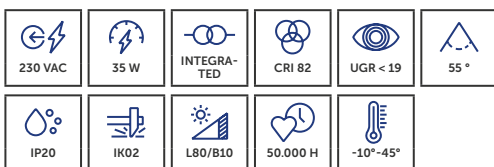

UNI-BRIGHT PLAZA 3F 35W PRISMA

Lineair 3 fase armatuur met lage verblinding voor uitzonderlijk visueel comfort.

Ce luminaire linéaire triphasé à faible éblouissement est conçu pour offrir un confort visuel exceptionnel, ce qui en fait un produit phare de notre entreprise.

CODE	COLOR	DIMMING	LM	LM/W	EEK	€
PLPR3F35BCCT	B	Non-dim	4725 lm	135 lm/W	D	€148,00
PLPR3F35WCCT	W	Non-dim	4725 lm	135 lm/W	D	€148,00
PLPR3F35BCCTDD	B	Dali	4725 lm	135 lm/W	D	€188,00
PLPR3F35WCCTDD	W	Dali	4725 lm	135 lm/W	D	€188,00