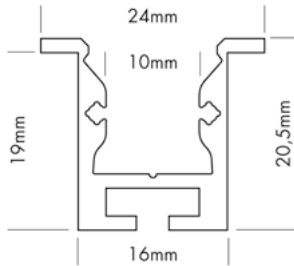

- → Gipsplatenplafonds
- → Gipsplatenuitsparingen
- → Gipsplatenuitsteeksels
- → Plafonds en plaques de plâtre
- → Contours en plaques de plâtre
- → Saillies en plaques de plâtre

PROLED

ALUMINIUM PROFILE S-LINE REC 24 ST

Profielen uit de S-Line REC ST-serie zijn bijzonder geschikt voor inbouw in gipsplatenplafonds om een filigrane lichtlijn te creëren.

Les profilés de la série S-Line REC ST sont spécifiquement conçus pour une installation optimisée dans des plafonds en placoâtre, permettant ainsi de créer une ligne lumineuse filigrane.

PROFIEL / PROFIL

CODE	COLOR	LENGTH	€
L695124	S	2 m	€26,00
L695124X	S	3 m	€39,00
L695124W	W	2 m	€32,50
L695124WX	W	3 m	€47,00

CONNECTOR 24

CODE	BESCHRIJVING	DESCRIPTION	€
L690007	Connector 24 Linear	Connector 24 Linear	€6,00
L690008	Connector 24 90°	Connector 24 90°	€6,00
L690012	Connector vertical 90°	Connector vertical 90°	€7,50

COVERS / COUVERCLES: PG 125

PROLED

ALUMINIUM PROFILE S-LINE CORNER

Profielen uit de S-Line CORNER-serie zijn geschikt voor montage in hoeken in plafond/wand- of wand/wand-gebieden.

Les profilés de la série S-Line CORNER sont conçus pour une installation optimisée dans les angles, offrant une solution polyvalente pour les espaces restreints.