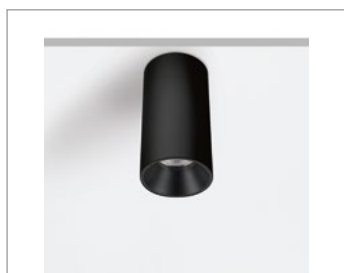

UNI-BRIGHT  
**XLINE ACCESSORIES**

	CODE	BESCHRIJVING	DESCRIPTION	€
	XLCEPB	Eindkap; zwart; set van 2 stuks	Couverture d'extrémité ; noir ; set de 2 pièces	€13,50
	XLCEPW	Eindkap; wit; set van 2	Couverture d'extrémité ; blanc ; set de 2 pièces	€13,50
	XLCO258BB	Hoek; zwart; incl. aansluitset; 258 mm	Angle ; noir ; incl. set de connecteurs ; 258 mm	€62,50
	XLCO258WB	Hoek; wit-zwart; incl. aansluitset; 258 mm	Angle ; blanc-noir ; incl. set de connecteurs ; 258 mm	€62,50
	XLCO258WW	Hoek; wit; incl. connectorset; 258 mm	Angle ; blanc ; incl. set de connecteurs ; 258 mm	€62,50
	XLCP600BB	Connector 600mm; zwart; incl. connectorset	Connecteur 600mm ; noir ; incl. set de connecteurs	€61,00
	XLCP600WB	Connector 600mm; wit-zwart; incl. connectorset	Connecteur 600mm ; blanc-noir ; incl. set de connecteurs	€61,00
	XLCP600WW	Connector 600mm; wit; incl. connectorset	Connecteur 600mm ; blanc ; incl. set de connecteurs	€61,00
	XLCP1200BB	Connector 1200mm; zwart; incl. connectorset	Connecteur 1200mm ; noir ; incl. set de connecteurs	€114,50
	XLCP1200WB	Connector 1200mm; wit-zwart; incl. connectorset	Connecteur 1200mm ; blanc-noir ; incl. set de connecteurs	€114,50
	XLCP1200WW	Connector 1200mm; wit; incl. connectorset	Connecteur 1200mm ; blanc ; incl. set de connecteurs	€114,50
	XLCP3	Verbindingsset	Kit de connecteurs	€22,00
	XLPSBB	Plafondverdeeldoos; zwart; kabel 150 cm	Boîte de raccordement au plafond ; noir ; câble 150 cm	€47,00
	XLPSBW	Plafondverdeeldoos; wit; kabel 150 cm	Boîte de raccordement au plafond ; blanc ; câble 150 cm	€47,00
	XLSUCAB	Ophangset; zwart; kabel 150 cm	Kit de suspension ; noir ; câble 150 cm	€13,50
	XLSUCAW	Ophangset; wit; kabel 150 cm	Kit de suspension ; blanc ; câble 150 cm	€13,50
	XLTRMO	Montageset zonder velg; uitsnijding 39 mm + 125 mm hoogte	Kit de montage sans bordure ; découpe 39 mm + 125 mm de hauteur	€9,50