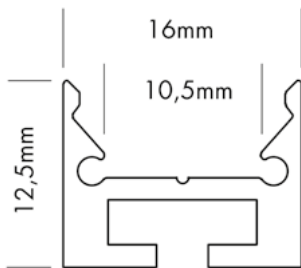

- → Planken
- → Keukenblokken
- → Plafonds
- → Étagères
- → Cuisines intégrées
- → Plafonds

PROLED

ALUMINIUM PROFILE S-LINE LOW 24

De profielen van de S-Line Low 24-serie zijn geschikt voor discrete maar ook algemene verlichting in bijzonder lange lijnen.

Les profilés de la série S-Line Low 24 sont adaptés à un éclairage discret, mais également à des lignes particulièrement longues.

PROFIEL / PROFIL

CODE	COLOR	LENGTH	€
L692200	S	2 m	€17,00
L692200X	S	3 m	€25,50
L692200W	W	2 m	€20,50
L692200WX	W	3 m	€30,50

EINDKAP / EMBOUT

CODE	TYPE	COLOR	€
L6922S3E	Flat	S	€4,50
L6922S3EW	Flat	W	€5,50
L6922R2E	Round	S	€4,50
L6922R2EW	Round	W	€5,50

CONNECTOR 24

CODE	BESCHRIJVING	DESCRIPTION	€
L690007	Connector 24 Linear	Connector 24 Linear	€6,00
L690008	Connector 24 90°	Connector 24 90°	€6,00
L690012	Connector vertical 90°	Connector vertical 90°	€7,50

COVERS / COUVERCLES: PG 125