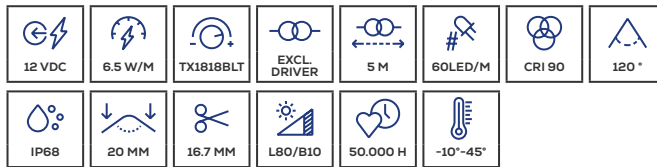

FLEX STRIPS IP68 DIGITAL PIXEL 60-12 MONO

CODE	LENGTH	CCT	LM	LM/W	EEK	€
L6PI5601208	5 m	4000K	540 lm/m	83 lm/W	G	€263.00