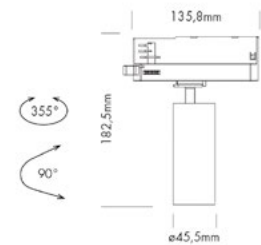

- » Geschikt voor residentiële toepassingen, horeca en restaurants
- » Convient aux applications résidentielles, à l'hôtellerie et aux restaurants.