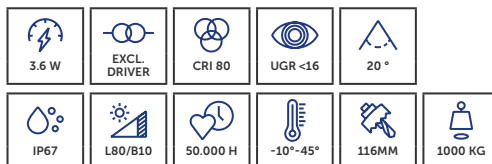

PROLED INGROUND ADVANCE MONO SMALL ROUND

De PROLED INGROUND ADVANCE MONO SMALL is ontworpen voor installatie op de vloer en is ideaal voor gerichte accentverlichting. Dankzij de zwenkfunctie kan de lichtstraal flexibel $\pm 20^\circ$ worden gericht.

Le PROLED INGROUND ADVANCE MONO SMALL est conçu pour être encastré dans le sol et est idéal pour un éclairage d'accentuation ciblée. La fonction pivotante offre une flexibilité de réglage du faisceau lumineux de $\pm 20^\circ$, permettant une personnalisation optimale de l'éclairage.

CODE	VARIANT	CCT	COLOR	LM	LM/W	€
L171A6SR	24 VDC - Dimming	3000K	S	300 lm	83 lm/W	€160,00
L171A6SGR	24 VDC|Antiblendgitter - Dimming	3000K	S	190 lm	53 lm/W	€162,50
L171A6SRAC	230 VAC	3000K	S	300 lm	75 lm/W	€170,00
L171A6SGRAC	230 VAC|Antiblendgitter	3000K	S	190 lm	48 lm/W	€170,00

- » Draaibaar met $\pm 20^\circ$ voor precieze uitlijning van het licht
- » Verminderde verblinding met honingraatversie
- » Geschikt voor buitengebruik, inclusief inbouwpot
- » Pivotant sur $\pm 20^\circ$ pour une orientation précise de la lumière
- » Effet d'éblouissement réduit pour la variante Honeycomb
- » Convient à une utilisation en extérieur, pot d'encastrément inclus