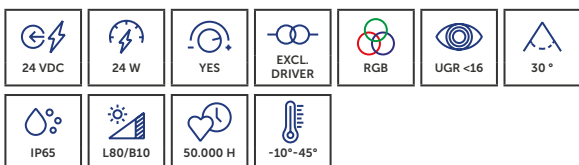

PROLED SPOT LIGHT IP65 ARC TRILED RGB MEDIUM

De PROLED SPOT LIGHT IP65 ARC TRILED RGB MEDIUM is geschikt voor gevel- en architecturale verlichting binnen en buiten. RGB 3-in-1 leds zorgen voor een homogene kleurmenging bij een hogere lichtopbrengst.

Le PROLED SPOT LIGHT IP65 ARC TRILED RGB MEDIUM est un produit d'éclairage de façade et architectural pour les espaces intérieurs et extérieurs. Les diodes électroluminescentes RGB 3 en 1 garantissent une fusion harmonieuse des teintes et un flux lumineux accru.

CODE	COLOR	LM	LM/W	LM/CHANNEL	€
L173340MCA	B	660 lm	28 lm/W	■ 180 lm ■ 400 lm ■ 80 lm	€481,00