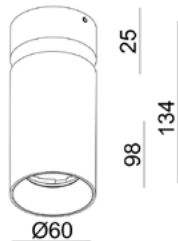

UNI-BRIGHT ORIENT 1 ROUND

Flexibel opbouwarmatuur met fijne montagebehuizing

Ce luminaire apparent est un produit flexible conçu pour offrir une grande polyvalence en matière d'installation. Il est doté d'un boîtier de montage fin, ce qui facilite son intégration dans divers environnements.

- » GU10 LED voor vervangbaarheid en flexibiliteit
- » Aanpasbaar met drie decoratieve ringen en honeycomb tegen verblinding.
- » LED GU10 pour plus de remplaçabilité et de flexibilité
- » Personnalisable avec trois anneaux décoratifs et un nid d'abeille anti-éblouissement.

CODE	CCT	COLOR	LM	LM/W	EEK	€
ORR15B27	2700K	B	660 lm	110 lm/W	F	€71,00
ORR15W27	2700K	W	660 lm	110 lm/W	F	€71,00
ORR15P27	2700K	P	660 lm	110 lm/W	F	€78,00
ORR15BR27	2700K	BR	660 lm	110 lm/W	F	€78,00
ORR15B30	3000K	B	730 lm	122 lm/W	F	€71,00
ORR15W30	3000K	W	730 lm	122 lm/W	F	€71,00
ORR15P30	3000K	P	730 lm	122 lm/W	F	€78,00
ORR15BR30	3000K	BR	730 lm	122 lm/W	F	€78,00

ZONDER LICHTBRON / SANS LAMPE

CODE	COLOR
ORR15BRZL	BR
ORR15BZL	B
ORR15WZL	W
ORR15PZL	P

ACCESSORIES

CODE	DESCRIPTION	€
LV60MMB	LV60MMB	€6,50
LV60MMW	LV60MMW	€6,50
LV60MMG	LV60MMG	€6,50