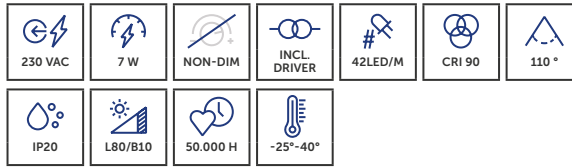

EUPOLE
LIVIA 7W