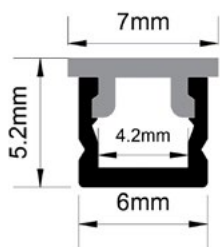

- → Geschikt voor accentverlichting
- → Kan worden gebruikt als subtiële achtergrondverlichting
- → Convient pour mettre en valeur certains éléments
- → Peut être utilisé comme éclairage d'ambiance discret