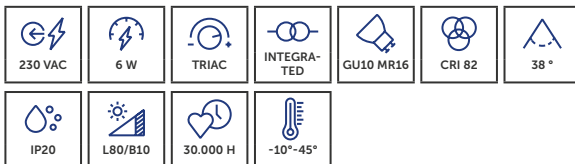

UNI-BRIGHT TUBE

Tijdloos pendel armatuur in wit of zwart met hoogwaardige structuurafwerking.

Ce luminaire suspendu intemporel est disponible en blanc ou en noir. Sa finition structurée de haute qualité en fait un produit d'exception.