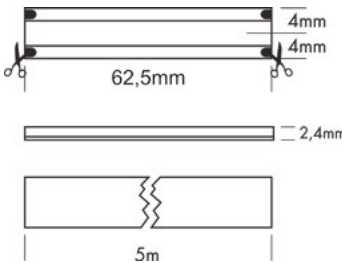

PROLED FLEX STRIP COB LP 2G

De PROLED FLEX STRIP COB 2G LP is de energiezuinige variant met laag vermogen voor homogene, dotfree lichtlijnen. Ideaal voor gebruik bij organische vormen dankzij de extreem hoge flexibiliteit

Le PROLED FLEX STRIP COB 2G LP est la variante basse puissance et économe en énergie pour des lignes lumineuses homogènes, sans points lumineux. Idéal pour une utilisation avec des formes organiques grâce à son extrême flexibilité.

CODE	LENGTH	CCT	LM	LM/W	EEK	€
L62C026LP2G	5 m	2700K	600 lm/m	115 lm/W	F	€116,00
L62C006LP2G	5 m	3000K	600 lm/m	115 lm/W	F	€116,00
L62C008LP2G	5 m	4000K	650 lm/m	125 lm/W	E	€116,00
L62C004LP2G	5 m	6000K	700 lm/m	135 lm/W	E	€116,00

- » Energiezuinige variant met laag vermogen voor homogene lichtlijnen
- » Dotfree LED-Strip
- » Extreme flexibiliteit dankzij nieuwe technologie
- » Variante économe en énergie avec une faible puissance pour des lignes lumineuses homogènes
- » Bande LED sans effet de points (dotfree)
- » Flexibilité extrême grâce à une nouvelle technologie

PROLED FLEX STRIP COB 2G

De PROLED FLEX STRIP COB 2G biedt krachtige, dotfree lichtlijnen. Het compacte en flexibele ontwerp is ideaal voor organische verlichtingsoplossingen.

Le PROLED FLEX STRIP COB 2G est un produit phare de notre entreprise. Ses lignes lumineuses sont puissantes et homogènes, et ne présentent aucune source ponctuelle visible. Sa conception compacte et modulaire est parfaitement adaptée aux solutions d'éclairage indirect haut de gamme.

CODE	LENGTH	CCT	LM	LM/W	EEK	€
L62C0262G	5 m	2700K	1500 lm/m	100 lm/W	F	€155,00
L62C0062G	5 m	3000K	1600 lm/m	107 lm/W	F	€155,00
L62C0082G	5 m	4000K	1700 lm/m	113 lm/W	F	€155,00
L62C0042G	5 m	6000K	1800 lm/m	120 lm/W	E	€155,00