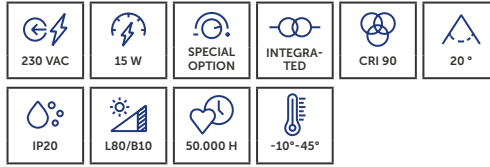

UNI-BRIGHT DIGI 3F 15W

Traploos instelbare power-output van 0-100%

Puissance réglable en continu de 0 à 100 %

CODE	CCT	COLOR	LM	LM/W	EEK	€
DIGI3F15B	2700K - 6500K	B	1240 lm	83 lm/W	F	€126,50
DIGI3F15W	2700K - 6500K	W	1240 lm	83 lm/W	F	€126,50