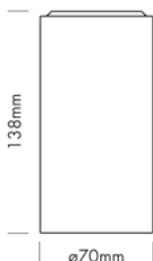

- » Compacte opbouwlamp met Ø 70 mm
- » Vier reflectoren en vier stralingshoeken beschikbaar
- » Lichtarm met UGR < 19 en spatwaterdicht (IP44)
- » Luminaire compact avec Ø 70 mm
- » Quatre réflecteurs et quatre angles de rayonnement disponibles
- » Faible éblouissement avec UGR < 19 et protection contre les projections d'eau (IP44)