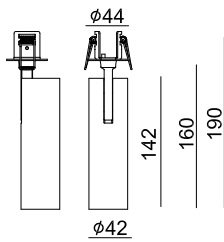

CODE	CCT	COLOR	LM	LM/W	€
EGR9B27	2700K	B	700 lm	64 lm/W	€76,00
EGR9W27	2700K	W	700 lm	64 lm/W	€76,00
EGR9B30	3000K	B	750 lm	68 lm/W	€76,00
EGR9W30	3000K	W	750 lm	68 lm/W	€76,00

UNI-BRIGHT ELEGIA KITS

CODE	BESCHRIJVING	DESCRIPTION	€
EGKIT1B		Kit 1 recessed, noir	€13,00
EGKIT1W	Kit 1 inbouw, wit	Kit 1 recessed, blanc	€13,00
EGKIT2B	Kit 2 inbouw, zwart	Kit 2 recessed, noir	€24,50
EGKIT2W	Kit 2 inbouw, wit	Kit 2 recessed, blanc	€24,50
EGTRKIT1B	Kit 1 trimless, zwart	Kit 1 trimless, noir	€13,00
EGTRKIT1W	Kit 1 trimless, wit	Kit 1 trimless, blanc	€13,00
EGTRKIT2B	Kit 2 trimless, zwart	Kit 2 trimless, noir	€23,50
EGTRKIT2W	Kit 2 trimless, wit	Kit 2 trimless, blanc	€23,50