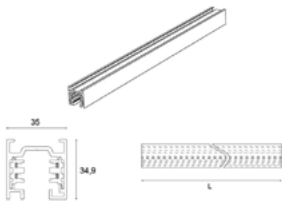

UNI-BRIGHT TRACKS

CODE	COLOR	LENGTH	€
3TR100B	B	1 m	€41,00
3TR100W	W	1 m	€41,00
3TR200B	B	2 m	€79,50
3TR200W	W	2 m	€79,50
3TR300B	B	3 m	€119,50
3TR300W	W	3 m	€119,50

UNI-BRIGHT POWER CONNECTORS

CODE	BESCHRIJVING	DESCRIPTION	COLOR	€
3PCONLB	links	à gauche	B	€10,50
3PCONLW	links	à gauche	W	€10,50
3PCONRB	rechts	à droite	B	€10,50
3PCONRW	rechts	à droite	W	€10,50

UNI-BRIGHT STRAIGHT CONNECTORS

CODE	BESCHRIJVING	DESCRIPTION	COLOR	€
3SCONB	connector	connecteur	B	€19,50
3SCONW	connector	connecteur	W	€19,50