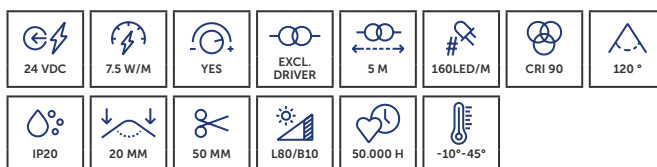

## PROLED FLEX STRIP 400 HE+ MONO

De FLEX STRIP 400 HE+ Mono combineert een hoge efficiëntie met een krachtige lichtopbrengst en is ideaal voor krachtige verlichtingsoplossingen.

*La FLEX STRIP 400 HE+ Mono combine une haute efficacité avec un rendement lumineux puissant et est idéale pour des solutions d'éclairage performantes.*

- » Hoge lichtopbrengst bij hoge efficiëntie
- » Ideaal voor algemene verlichting
- » Flux lumineux élevé avec une haute efficacité
- » Idéal pour l'éclairage général

CODE	LENGTH	CCT	LM	LM/W	EEK	€
L64936HL	5 m	2400K	1600 lm/m	111 lm/W	F	€84,50
L64926HL	5 m	2700K	1700 lm/m	118 lm/W	F	€84,50
L64906HL	5 m	3000K	1800 lm/m	125 lm/W	E	€84,50
L64908HL	5 m	4000K	1900 lm/m	132 lm/W	E	€84,50
L64904HL	5 m	6000K	1900 lm/m	132 lm/W	E	€84,50
L64926HLK	20 m	2700K	1700 lm/m	118 lm/W	F	€338,00
L64906HLK	20 m	3000K	1800 lm/m	125 lm/W	E	€338,00
L64908HLK	20 m	4000K	1900 lm/m	132 lm/W	E	€338,00

## PROLED FLEX STRIP 800 ENERGY

De FLEX STRIP 800 Energy staat voor energiezuinige lichtlijnen en is ideaal voor functionele verlichting in alle verlichtingsconcepten.

La FLEX STRIP 800 Energy offre des lignes lumineuses économes en énergie et est idéale pour un éclairage fonctionnel dans tous les concepts d'éclairage.