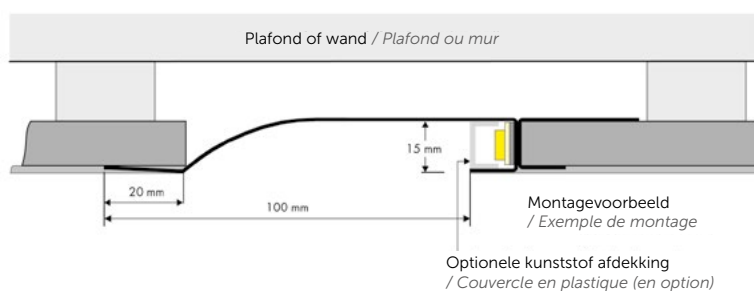

MOUNTING ACCESSORIES

CODE	BESCHRIJVING	DESCRIPTION	€
L6B003	Magneetband 10 mm x 1 mm	bande magnétique 10mm x 1 mm	€17,00

- → Kan ook verder van de muur worden gemonteerd
- → Kunststofkap kan worden gemonteerd als stofbescherming of voor homogene lichtverdeling
- → Possibilité de montage même plus loin du mur
- → Possibilité de monter un cache en plastique comme protection contre la poussière ou pour une répartition homogène de la lumière