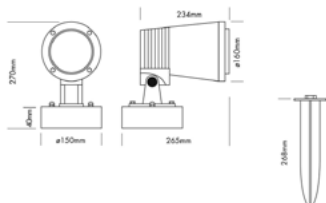

CODE	VARIANT	CCT	COLOR	LM	LM/W	EEK	€
L173344X	230 VAC	4000K	GR	5000 lm	104 lm/W	D	€667,00
L173346X	230 VAC	3000K	GR	5000 lm	104 lm/W	D	€667,00
L173346XB	230 VAC	3000K	B	5000 lm	104 lm/W	D	€715,00

- » Groot ontwerp voor hoge lichtopbrengst
- » Gelijmatig licht dankzij krachtige COB-led
- » Geschikt voor binnen- en buitengebruik (IP65)
- » Grande taille pour un rendement lumineux élevé
- » Lumière homogène grâce à une LED COB puissante
- » Convient pour une utilisation en intérieur et en extérieur (IP65)

ACCESSORIES

CODE	DESCRIPTION	€
L17334ARX	Antireflectiering, grijs Anneau anti-éblouissement, gris	€43,00