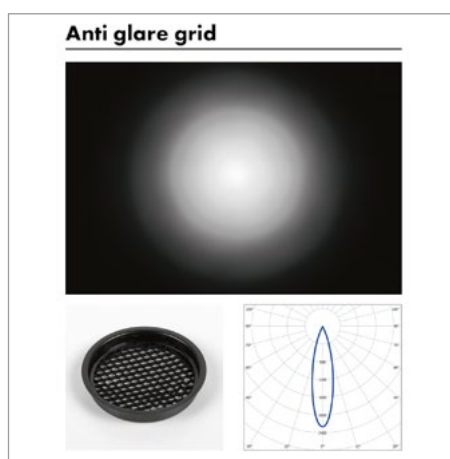

PROLED
FLEXIO SURFACE
COMPATIBELE DRIVERS / CONTRÔLES COMPATIBLES

CODE	TYPE	NAME	OUTPUT	€
L52335014	On/Off	PROLED BEETLE CCU	350 mA CC; 21 - 42 VDC; 15 W	€13,00
L5233512D3G	Triac	PROLED PUMA CCU TRIAC DIMMBAR	350 mA CC; 18 - 35 VDC; 12 W	€22,50
L523M01DA	Dali	PROLED OCTOPUS CCU DALI DT6	180 - 500 mA CC; 15 - 54 VDC; 12 W	€45,00

PROLED
FLEXIO ACCESSORIES

L7FLZHCF

CODE	BESCHRIJVING	DESCRIPTION	€
L7FLZDAF	Asymmetrisch dubbel filter	Filtre double asymétrique	€5,00
L7FLZHCF	Antiverblindingsrooster	Grille anti-éblouissement	€5,00
L7FLZSAF	Asymmetrisch enkelvoudig filter	Filtre asymétrique simple	€5,00
L7FLZSLF	Linear filter	Filtre linéaire	€5,00