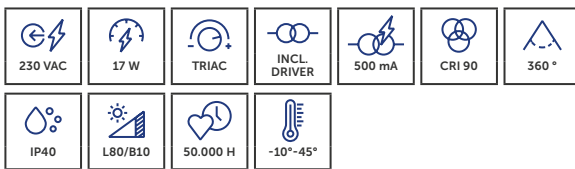

UNI-BRIGHT SFERIA S 200

Strak en bolvormig armatuur in helder vormgegeven glas.

Luminaire épuré et sphérique en verre au design épuré.

CODE	CCT	COLOR	LM	LM/W	EEK	€
SFS20027W	2700K	W	2000 lm	118 lm/W	C	€162,50
SFS20030W	3000K	W	2000 lm	118 lm/W	C	€162,50