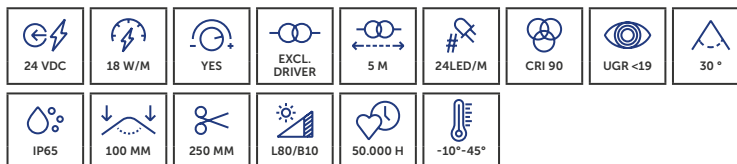

PROLED FLEX STRIP WALL

De PROLED FLEX STRIP WALL produceert nauwkeurig streepvormig licht om verticale structuren te accentueren. Voor horizontale, verticale en sculpturale toepassingen binnen en buiten.

Le PROLED FLEX STRIP WALL est un produit phare de notre entreprise. Il produit une lumière rasante précise pour mettre en valeur les structures verticales. Ce produit est destiné aux applications horizontales, verticales et sculpturales, tant pour les environnements intérieurs qu'extérieurs.