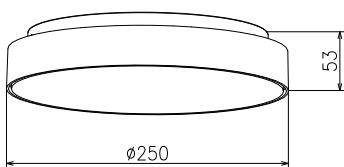

UNI-BRIGHT MOON ECLIPSE 250

Rond opbouwarmatuur met fijne rand waarbij de verzonken basis een zwevend effect creëert, met instelbare output en kleurtemperatuur

Luminaire rond à montage apparent avec un bord fin, dont la base encastrée crée un effet flottant, avec puissance et température de couleur réglables.

LUMEN OUTPUT

POWER SETTING	2700K	3200K	4000K
10 W	1100 lm	1150 lm	1200 lm
15 W	1600 lm	1650 lm	1700 lm

STANDARD

CODE	CCT	COLOR	LM	LM/W	EEK	€
MNEC250BCCT	2700K; 3200K; 4000K	B	1700 lm	113 lm/W	D	€70,00
MNEC250WCCT	2700K; 3200K; 4000K	W	1700 lm	113 lm/W	D	€70,00

PIR SENSOR

CODE	CCT	COLOR	LM	LM/W	EEK	€
MNECPIR250BCCT	2700K; 3200K; 4000K	B	1700 lm	113 lm/W	D	€90,00
MNECPIR250WCCT	2700K; 3200K; 4000K	W	1700 lm	113 lm/W	D	€90,00

- » Vermogen instelbaar via dipswitch
- » CCT instelbaar via dipswitch 2700K - 3200K - 4000K
- » Puissance réglable via un commutateur DIP
- » CCT réglable via un commutateur DIP 2700K - 3200K - 4000K