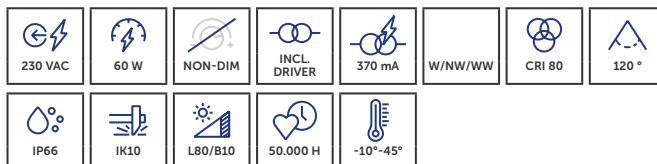

UNI-BRIGHT RADIAL 150

Geïntegreerde switch voor eenvoudige aanpassing van het vermogen en CCT

Commutateur intégré pour un réglage facile de la puissance et de la CCT

CODE	VARIANT	CCT	COLOR	LM	LM/W	€
RD15060	Standard	3000K; 4000K; 5000K	B	8600 lm	143 lm/W	€130,00
RD15060S	Sensor	3000K; 4000K; 5000K	B	8600 lm	143 lm/W	€150,00
RD15060E	Emergency	3000K; 4000K; 5000K	B	8600 lm	143 lm/W	€210,00
RD15060SE	Sensor Emergency	3000K; 4000K; 5000K	B	8600 lm	143 lm/W	€230,00

ACCESSORIES

CODE	DESCRIPTION	€
WPSW	Ophangset; 2 stuks Set de suspension ; 2 pièces	€18,50

- » Vijfaderige doorverbinding voor snelle en veilige installatie.
- » ENEC gekeurd
- » Connexion à cinq fils pour une installation rapide et sûre.
- » Certifié ENEC