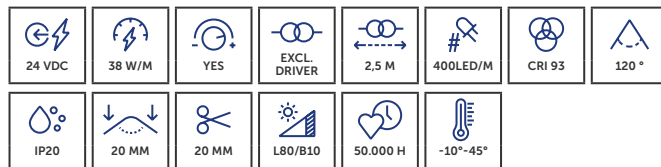

PROLED FLEX STRIPS HIGH POWER

De PROLED FLEX STRIP HIGH POWER biedt een zeer hoge lichtopbrengst bij een hoog rendement en een natuurlijke kleurweergave. Ideaal voor gebruik in toepassingen waar extreem hoge lichtopbrengst nodig is.

Le PROLED FLEX STRIP HIGH POWER offre un flux lumineux très élevé avec un rendement élevé et un rendu des couleurs naturel. Idéal pour les applications où une intensité lumineuse extrêmement élevée est nécessaire.

CODE	LENGTH	CCT	LM	LM/W	EEK	€
L62HP026	2,5 m	2700K	6100 lm/m	161 lm/W	D	€104,00
L62HP006	2,5 m	3000K	6600 lm/m	174 lm/W	C	€104,00
L62HP008	2,5 m	4000K	6700 lm/m	176 lm/W	C	€104,00
L62HP004	2,5 m	6000K	6700 lm/m	176 lm/W	C	€104,00

- » Zeer hoge lichtopbrengst bij hoge efficiëntie
- » Uitstekende kleurweergave met CRI 93
- » Beschermingsklasse IP20 voor gebruik binnenshuis
- » Rendement lumineux très élevé et grande efficacité
- » Excellent rendu des couleurs avec un IRC de 93
- » Indice de protection IP20 pour une utilisation en intérieur