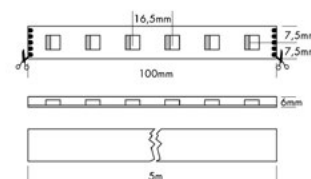

- » RGB en monochroom wit in elke LED voor een homogene kleurmenging
- » volledig gegoten en extreem robuust
- » ideaal voor hoogwaardige binnen- en buitenverlichting
- » RGB et blanc monochrome dans chaque LED pour un mélange de couleurs homogène
- » Entièrement moulée et extrêmement robuste
- » Idéale pour un éclairage intérieur et extérieur de haute qualité