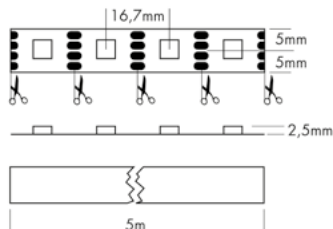

CODE	LENGTH	LM	LM/W	LM/CHANNEL	€
L6PI601200	5 m	200 lm/m	20 lm/W	■ 40 lm/m ■ 120 lm/m ■ 40 lm/m	€275,00

PROLED

FLEX STRIPS DIGITAL PIXEL 72-12 RGB

12 VDC	12 W/M	WS2815	EXCL DRIVER	5 M	RGB	72LED/M	120°
IP20	20 MM	13.9 MM	L80/B10	50.000 H	-10°-45°