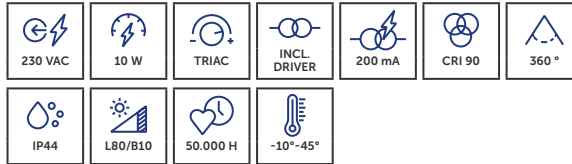

UNI-BRIGHT
SFERIA 100

Strak en bolvormig armatuur in helder vormgegeven glas.

Luminaire épuré et sphérique en verre au design épuré.