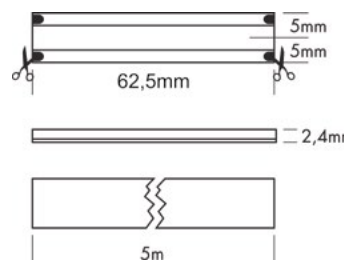

- » Energiezuinige variant met laag vermogen voor homogene lichtlijnen
- » Dotfree LED-Strip
- » Extreme flexibiliteit dankzij nieuwe technologie
- » Variante économe en énergie avec une faible puissance pour des lignes lumineuses homogènes
- » Bande LED sans effet de points (dotfree)
- » Flexibilité extrême grâce à une nouvelle technologie