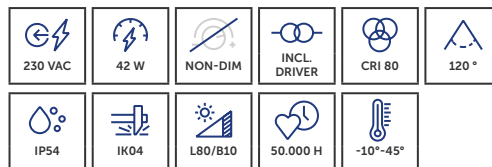

## UNI-BRIGHT MOON SQUARE 500

De standaard ronde opbouwarmatuur is verkrijgbaar in vele uitvoeringen en wattages, met instelbare kleurtemperatuur.

*Le luminaire standard rond à montage en surface est disponible en plusieurs versions et puissances, avec une température de couleur réglable.*