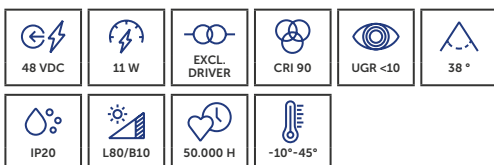

UNI-BRIGHT MOVE SUSPENSION 48

Organische pendel in zwart of wit, voor projecten die bewust afwijken van het klassieke.

Suspension organique en noir ou blanc, pour les projets qui s'écartent délibérément de la norme.

CODE	CCT	COLOR	DIMMING	LM	LM/W	EEK	€
LVTMOS2700B	2700K	B	Non-dim	1020 lm	93 lm/W	G	€209,50
LVTMOS2700W	2700K	W	Non-dim	1020 lm	93 lm/W	G	€209,50
LVTMOS27DAB	2700K	B	Dali	1020 lm	93 lm/W	G	€233,50
LVTMOS27DAW	2700K	W	Dali	1020 lm	93 lm/W	G	€233,50
LVTMOS3000B	3000K	B	Non-dim	1060 lm	96 lm/W	G	€209,50
LVTMOS3000W	3000K	W	Non-dim	1060 lm	96 lm/W	G	€209,50
LVTMOS30DAB	3000K	B	Dali	1060 lm	96 lm/W	G	€233,50
LVTMOS30DAW	3000K	W	Dali	1060 lm	96 lm/W	G	€233,50