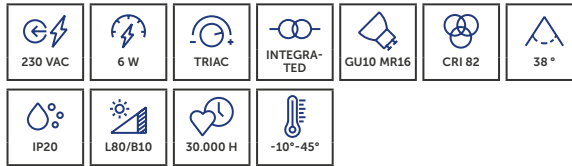

UNI-BRIGHT ORIENT 1

Flexibel opbouwarmatuur met fijne montagebehuizing

Ce luminaire apparent est un produit flexible conçu pour offrir une grande polyvalence en matière d'installation. Il est doté d'un boîtier de montage fin, ce qui facilite son intégration dans divers environnements.

CODE	CCT	COLOR	LM	LM/W	EEK	€
OR15B27	2700K	B	730 lm	122 lm/W	F	€72,50
OR15W27	2700K	W	730 lm	122 lm/W	F	€72,50
OR15P27	2700K	P	660 lm	110 lm/W	F	€83,50
OR15BR27	2700K	BR	660 lm	110 lm/W	F	€83,50
OR15B30	3000K	B	660 lm	110 lm/W	F	€72,50
OR15W30	3000K	W	660 lm	110 lm/W	F	€72,50
OR15P30	3000K	P	730 lm	122 lm/W	F	€83,50
OR15BR30	3000K	BR	730 lm	122 lm/W	F	€83,50

ZONDER LICHTBRON / SANS LAMPE

CODE	COLOR
OR15BZL	B
OR15WZL	W
OR15PZL	P
OR15BRZL	BR

ACCESSORIES

CODE	DESCRIPTION	€
LV60MMB	LV60MMB	€6,50
LV60MMW	LV60MMW	€6,50
LV60MMG	LV60MMG	€6,50