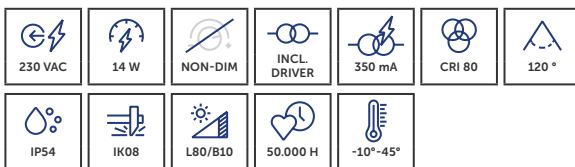

UNI-BRIGHT MOON ESSENTIAL 180

De standaard ronde opbouwarmatuur is verkrijgbaar in vele uitvoeringen en wattages, met instelbare kleurtemperatuur.

Le luminaire standard rond à montage en surface est disponible en plusieurs versions et puissances, avec une température de couleur réglable.