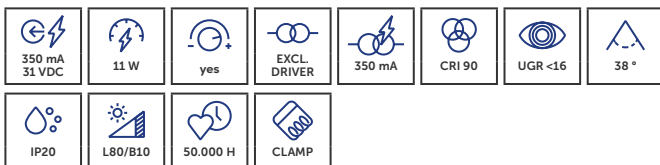

UNI-BRIGHT MOVE TRIMLESS SL

Organisch vormgegeven armatuur, richtbaar en modulair op te bouwen.

Ce luminaire de conception organique, orientable et modulable, est un produit phare de notre entreprise.

CODE	CCT	COLOR	LM	LM/W	€
MOTR927B	2700K	B	1000 lm	91 lm/W	€69,00
MOTR927W	2700K	W	1000 lm	91 lm/W	€69,00
MOTR930B	3000K	B	1050 lm	95 lm/W	€69,00
MOTR930W	3000K	W	1050 lm	95 lm/W	€69,00

COMPATIBELE BESTURINGEN / COMMANDES COMPATIBLES

CODE	TYPE	NAAM/NOM	OUTPUT	€
L52335202G	On/Off	PROLED PUMA CCU	350 mA CC; 2 - 58 VDC; 20 W	€17,00
L5233520D3G	Triac	PROLED PUMA CCU TRIAC DIMMBAR	350 mA CC; 28 - 56 VDC; 20 W	€28,00
L523M02DA	Dali	PROLED OCTOPUS CCU DALI DT6	260 - 700 mA CC; 20 - 60 VDC; 25 W	€49,00