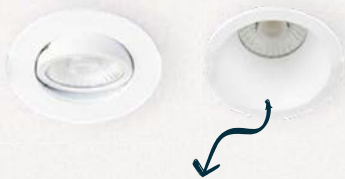

Vlak of verzonken gemonteerd
Montage affleurant ou en retrait

Symmetrisch of asymmetrisch
Symétrique ou asymétrique