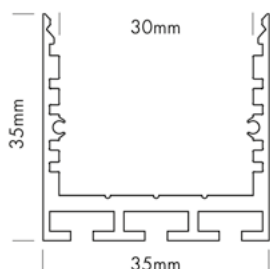

- → Meerdere Flex Strip-lijnen kunnen worden ingebouwd
- → Verschillende Flex Strips kunnen worden gecombineerd
- → Met Sliding Base kan een voeding worden ingebouwd
- → Door middel van connectoren zijn lange lichtlijnen mogelijk
- → Installation de plusieurs lignes Flex Strip possible
- → Combinaison de différents Flex Strip
- → Base coulissante pour bloc d'alimentation
- → Connecteurs permettant de créer de longues lignes lumineuses

PROLED

ALUMINIUM PROFILE SQ-LINE STANDARD 24

Het SQ-Line STANDARD 24-profiel is geschikt voor lange LED-lichtlijnen. In combinatie met een sliding base kan een voeding worden ondergebracht.

Le profilé SQ-Line STANDARD 24 est conçu pour optimiser la création de lignes lumineuses à LED de grande longueur. Il est également compatible avec une base coulissante pour l'intégration d'un bloc d'alimentation, offrant une flexibilité accrue dans son utilisation.

PROFIEL / PROFIL

CODE	COLOR	LENGTH	€
L69Q02S	S	2 m	€43,50
L69Q02SX	S	3 m	€65,00
L69Q02SB	B	2 m	€52,00
L69Q02SBX	B	3 m	€78,00
L69Q02SW	W	2 m	€52,00
L69Q02SWX	W	3 m	€78,00

EINDKAP / EMBOUT

CODE	TYPE	COLOR	€
L69QS3SE	Flat	S	€5,00
L69QS3SEB	Flat	B	€6,00
L69QS3SEW	Flat	W	€6,00

SLIDING BASE

CODE	COLOR	LENGTH	€
L69QSBB	S	2 m	€11,00
L69QSBBW	W	2 m	€13,00

CONNECTOR 24

CODE	BESCHRIJVING	DESCRIPTION	€
L690007	Connector 24 Linear	Connector 24 Linear	€6,00
L690008	Connector 24 90°	Connector 24 90°	€6,00
L690012	Connector vertical 90°	Connector vertical 90°	€7,50