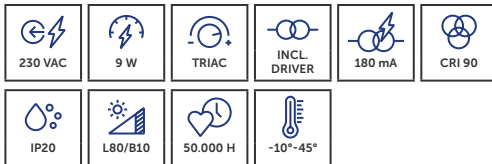

UNI-BRIGHT
ELEGIA 9W

Elegant en veelzijdig armatuur voor gerichte en verfijnde verlichting.

Luminaire élégant et polyvalent pour un éclairage ciblé et raffiné.