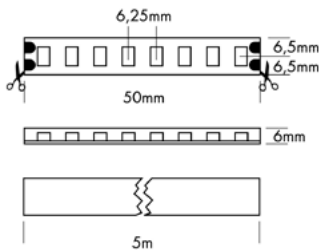

CODE	LENGTH	CCT	LM	LM/W	EEK	€
L685926HL	5 m	2700K	1900 lm/m	95 lm/W	F	€187,50
L685906HL	5 m	3000K	2100 lm/m	105 lm/W	F	€187,50
L685908HL	5 m	4000K	2300 lm/m	115 lm/W	F	€187,50
L685904HL	5 m	6000K	2300 lm/m	115 lm/W	F	€187,50

- » Ideaal voor krachtige verlichting
- » Beschermingsklasse IP68 voor veeleisende omgevingen
- » Idéal pour un éclairage puissant
- » Classe de protection IP68 pour les environnements exigeants