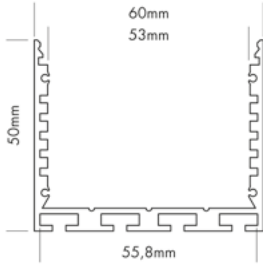

- → Geschikt voor brede ledstrips
- → Hoge lichtopbrengst mogelijk
- → Compatibel met uitgebreide accessoires en connectoren
- → Convient aux bandes LED larges
- → Permet d'obtenir des puissances lumineuses élevées
- → Compatible avec une large gamme d'accessoires et de connecteurs

PROLED

ALUMINIUM PROFILE L-LINE STANDARD 24

Het L-LINE STANDARD 24-profiel is ontworpen voor bredere ledstrips en krachtigere toepassingen en biedt maximale flexibiliteit dankzij een uitgebreid assortiment accessoires.

Le profilé L-LINE STANDARD 24 est conçu pour répondre aux besoins spécifiques des bandes LED plus larges et des applications plus puissantes. Il offre une flexibilité optimale grâce à une large gamme d'accessoires.

PROFIEL / PROFIL

CODE	COLOR	LENGTH	€
L69F02S	S	2 m	€86,50
L69F02SX	S	3 m	€130,00
L69F02SB	B	2 m	€104,00
L69F02SBX	B	3 m	€156,00
L69F02SW	W	2 m	€104,00
L69F02SWX	W	3 m	€156,00
L69X000		3 m	€54,00

EINDKAP / EMBOUT

CODE	TYPE	COLOR	€
L69FS3ES	Flat	S	€5,00
L69FS3ESB	Flat	B	€6,00
L69FS3ESW	Flat	W	€6,00

SLIDING BASE

CODE	COLOR	LENGTH	€
L69FSBB	S	2 m	€20,50

MOUNTING ACCESSORIES

CODE	BESCHRIJVING	DESCRIPTION	€
L69X000	Seilabhangung XL+L	Cable suspension XL+L	€54,00

CONNECTOR 24

CODE	BESCHRIJVING	DESCRIPTION	€
L690007	Connector 24 Linear	Connector 24 Linear	€6,00
L690008	Connector 24 90°	Connector 24 90°	€6,00
L690012	Connector vertical 90°	Connector vertical 90°	€7,50