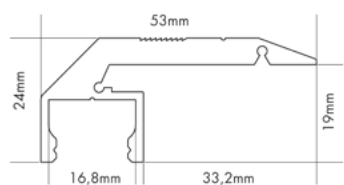

PROLED

ALUMINIUM PROFILE S-LINE STEP DOWN

Profielen uit de S-Line STEP DOWN-serie zijn geschikt voor montage aan de voorrand van traptreden om de onderliggende trede te verlichten.

Les profilés de la série S-Line STEP DOWN sont spécifiquement conçus pour une installation sur le nez de marche, optimisant ainsi l'éclairage de la zone de déplacement inférieure.

PROFIEL / PROFIL

CODE	COLOR	LENGTH	€
L699000	S	2 m	€54,00
L699000X	S	3 m	€81,00

EINDKAP / EMBOUT

CODE	TYPE	COLOR	€
L69900E2	Flat	S	€7,50