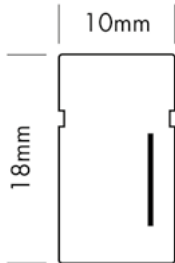

PROLED FLEX STRIP OPAL LIVERPOOL MONO 2G

De PROLED FLEX STRIP OPAL LIVERPOOL MONO 2G is ideaal voor homogene lichtlijnen en contourverlichting. Hij overtuigt door zijn hoge flexibiliteit, uniform lichtbeeld en veelzijdige besturingsmogelijkheden.

La PROLED FLEX STRIP OPAL LIVERPOOL MONO 2G est idéale pour des lignes lumineuses homogènes et un éclairage de contour. Elle séduit par sa grande flexibilité, son rendu lumineux uniforme et ses nombreuses options de commande.

CODE	LENGTH	CCT	LM	LM/W	EEK	€
L6OP4362G	5 m	2400K	450 lm/m	31 lm/W	F	€255,00
L6OP4262G	5 m	2700K	500 lm/m	35 lm/W	F	€255,00
L6OP4062G	5 m	3000K	500 lm/m	35 lm/W	F	€255,00
L6OP4082G	5 m	4000K	550 lm/m	38 lm/W	F	€255,00

ACCESSORIES

CODE	DESCRIPTION
L6OP4A4	Eindkappen (set met 2x 3 stuks) Embouts (lot de 2 x 3 pièces)

- » Homogene verlichting zonder zichtbare lichtpunten
- » Grote flexibiliteit voor ronde en vrije vormen
- » Dimbaar en aan te sturen met geschikte PWM-dimmers
- » Éclairage homogène sans points lumineux visibles
- » Grande flexibilité pour les formes rondes et libres
- » Intensité variable et contrôlable à l'aide de variateurs PWM adaptés

PROLED FLEX STRIP OPAL LIVERPOOL RGB

De PROLED FLEX STRIP OPAL LIVERPOOL RGB is ideaal voor homogene lichtlijnen en contourverlichting. Dankzij RGB 3-in-1 LED's biedt hij een gelijkmatige kleurmenging en een hoge flexibiliteit voor creatieve toepassingen.

La PROLED FLEX STRIP OPAL LIVERPOOL RGB est idéale pour des lignes lumineuses homogènes et un éclairage de contour. Grâce aux LED RGB 3-en-1, elle offre un mélange de couleurs uniforme ainsi qu'une grande flexibilité pour des applications créatives.

CODE	LENGTH	LM	LM/W	LM/CHANNEL	EEK	€
L6OP400	5 m	240 lm/m	17 lm/W	■ 60 lm/m ■ 150 lm/m ■ 30 lm/m	G	€252,50

ACCESSORIES