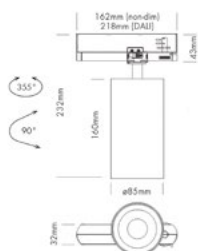

UNI-BRIGHT DRUM 3F 23-31W

Compacte 3 Fspot met hoge lichtopbrengst en powerswitch

Le Fspot compact 3 est un produit phare de notre entreprise. Il se distingue par son haut rendement lumineux et son interrupteur d'alimentation, des caractéristiques qui en font un choix de premier ordre pour les professionnels.

LUMEN OUTPUT

POWER SETTING	3000K	4000K
23 W	2230 lm	3010 lm
27 W	2620 lm	2620 lm
29 W	2815 lm	2815 lm
31 W	3010 lm	3010 lm

- » Vier verwisselbare lenzen voor gerichte lichtsturing.
- » Geschikt voor projectmarkt, retail, kantoren en commerciële omgevingen.
- » Aanpasbaar met drie decoratieve ringen en honeycomb tegen verblinding.
- » Quatre lentilles interchangeable pour un contrôle précis de la lumière.
- » Convient pour le marché des projets, la vente au détail, les bureaux et les environnements commerciaux.
- » Personnalisable avec trois anneaux décoratifs et un nid d'abeille anti-éblouissement.

CODE	CCT	COLOR	DIMMING	LM	LM/W	EEK	€
DR3F233130B	3000K	B	Non-dim	3600 lm	116 lm/W	E	€135,00
DR3F233130BDD	3000K	B	DALI2	3600 lm	116 lm/W	E	€178,50
DR3F233130W	3000K	W	Non-dim	3600 lm	116 lm/W	E	€135,00
DR3F233130WDD	3000K	W	DALI2	3600 lm	116 lm/W	E	€178,50
DR3F233140B	4000K	B	Non-dim	3600 lm	116 lm/W	E	€135,00
DR3F233140BDD	4000K	B	DALI2	3600 lm	116 lm/W	E	€178,50
DR3F233140W	4000K	W	Non-dim	3600 lm	116 lm/W	E	€135,00
DR3F233140WDD	4000K	W	DALI2	3600 lm	116 lm/W	E	€178,50

ACCESSORIES

CODE	DESCRIPTION	€
DRHC2331	Antiverblindingsrooster Grille anti-éblouissement	€6,00
DRLE182331	Lens 18° Lentille 18°	€6,00
DRLE242331	Lens 24° Lentille 24°	€6,00
DRLE502331	Lens 50° Lentille 50°	€6,00
DRRB2331	Ring zwart Bague noire	€7,50
DRRG2331	Gouden ring Bague en or	€8,00
DRRW2331	Ring wit Bague blanche	€7,50