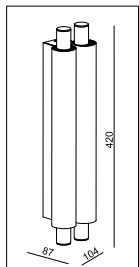

UNI-BRIGHT VERRA 2 420

Kristalheldere elegantie, gecombineerd met schitterende en sfeervolle prestaties.

Ce produit se distingue par son esthétique raffinée et ses performances exceptionnelles, qui offrent une expérience utilisateur remarquable.

CODE	CCT	COLOR	LM	LM/W	EEK	€
VER2420B30	3000K	M	1300 lm	81 lm/W	F	€202,50
VER2420C30	3000K	C	1300 lm	81 lm/W	F	€202,50

UNI-BRIGHT VERRA 2 628

Kristalheldere elegantie, gecombineerd met schitterende en sfeervolle prestaties.

Ce produit se distingue par son esthétique raffinée et ses performances exceptionnelles, qui offrent une expérience utilisateur remarquable.

CODE	CCT	LM	LM/W	EEK	€
VER2628B30	3000K	1700 lm	94 lm/W	F	€261,00
VER2628C30	3000K	1700 lm	94 lm/W	F	€261,00

UNI-BRIGHT VERRA WALL

Kristalheldere elegantie, gecombineerd met schitterende en sfeervolle prestaties.

Ce produit se distingue par son esthétique raffinée et ses performances exceptionnelles, qui offrent une expérience utilisateur remarquable.

CODE	CCT	COLOR	LM	LM/W	EEK	€
VER707BR30	3000K	M	750 lm	75 lm/W	F	€120,50
VER707C30	3000K	C	750 lm	75 lm/W	F	€120,50