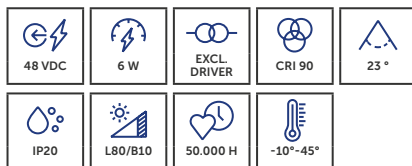

UNI-BRIGHT MADISON TWIN 48 MINI

Zeer fijn afgewerkt richtbaar dubbel spotje met een diameter van slechts 26 mm.

Ce spot double orientable est un produit d'avant-garde qui se distingue par son design ultra-mince et son diamètre de 26 mm.