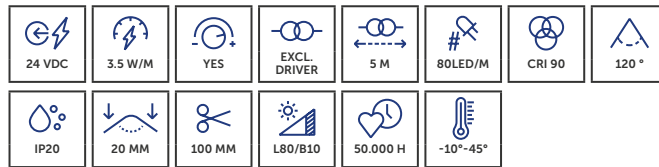

*Le PROLED FLEX STRIP ROCKET 900 convient à tous les types d'éclairage. Un flux lumineux élevé, un design compact et des longueurs adaptables de manière flexible permettent des applications linéaires puissantes dans l'aménagement d'espaces, de stands d'exposition et de magasins.*

## PROLED FLEX STRIP 400 ENERGY

De FLEX STRIP 400 Energy staat voor energiezuinige lichtlijnen en is ideaal voor sfeerverlichting en continu gebruik in alle verlichtingsconcepten.

La FLEX STRIP 400 Energy offre des lignes lumineuses économes en énergie et est idéale pour un éclairage d'ambiance ainsi que pour une utilisation continue dans tous les concepts d'éclairage.