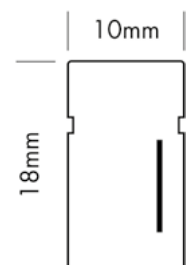

CODE	LENGTH	LM	LM/W	LM/CHANNEL	EEK	€
L6OP400	5 m	240 lm/m	17 lm/W	<span style="color: red;">■</span> 60 lm/m <span style="color: green;">■</span> 150 lm/m <span style="color: blue;">■</span> 30 lm/m	G	€252,50