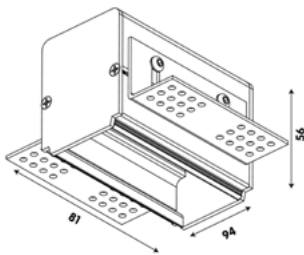

CODE	CCT	COLOR	LM	LM/W	EEK	€
AX32BTR	3000K	B	600 lm	100 lm/W	E	€78,00

COMPATIBELE BESTURINGEN / COMMANDES COMPATIBLES

CODE	TYPE	NAAM/NOM	OUTPUT	€
L52335122G	On/Off	PROLED PUMA CCU	350 mA CC; 2 - 34 VDC; 12 W	€14,00
L5233520D3G	Triac	PROLED PUMA CCU TRIAC DIMBAAR/DIMABLE	350 mA CC; 28 - 56 VDC; 20 W	€28,00
L523M02DA	Dali	PROLED OCTOPUS CCU DALI DT6	260 - 700 mA CC; 20 - 60 VDC; 25 W	€49,00

UNI-BRIGHT