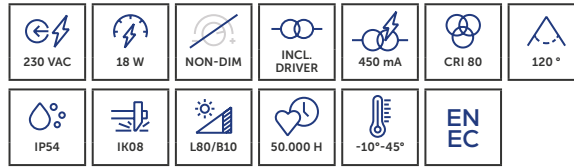

UNI-BRIGHT
MOON SQUARE 240

De standaard ronde opbouwarmatuur is verkrijgbaar in vele uitvoeringen en wattages, met instelbare kleurtemperatuur.

Le luminaire standard rond à montage en surface est disponible en plusieurs versions et puissances, avec une température de couleur réglable.

CODE	CCT	COLOR	LM	LM/W	EEK	€
MNS24018WBCCT	2700K; 3000K; 4000K	B	1850 lm	103 lm/W	D	€88,50
MNS24018WCCT	2700K; 3000K; 4000K	W	1850 lm	103 lm/W	D	€88,50

- » CCT instelbaar via dip-schakelaar 2700K - 3000K - 4000K
- » CCT réglable via commutateur DIP 2700K - 3000K - 4000K