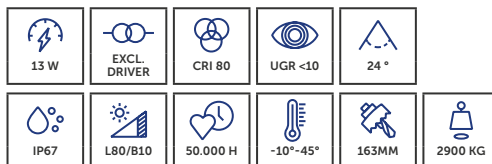

PROLED INGROUND ADVANCE COB MEDIUM ROUND

De PROLED INGROUND ADVANCE COB MEDIUM is ontworpen voor installatie in de grond en is ideaal voor architecturale accent- en gebiedsverlichting. De krachtige COB LED zorgt voor een homogene lichtverdeling.

Le PROLED INGROUND ADVANCE COB MEDIUM est conçu pour être encastré dans le sol et est idéal pour l'éclairage architectural d'accentuation et de surface. La technologie LED COB, à la pointe de l'innovation, garantit une diffusion lumineuse uniforme et optimale.

CODE	VARIANT	CCT	COLOR	LM	LM/W	€
L171AC6MR	24 VDC	3000K	S	1300 lm	100 lm/W	€309,50
L171AC6MGR	24 VAC|Antiblendgitter	3000K	S	850 lm	65 lm/W	€313,50
L171AC6MGRAC	230 VAC|Antiblendgitter	3000K	S	850 lm	57 lm/W	€290,00
L171AC6MRAC	230 VAC	3000K	S	1300 lm	87 lm/W	€290,00

- » Ontworpen voor vloerinstallatie
- » Verminderde schittering met honingraatvariant
- » Geschikt voor buitengebruik, inclusief installatiepot
- » Conçu pour être encastré dans le sol
- » Éblouissement réduit pour la variante nid d'abeille
- » Conçu pour une utilisation en extérieur, pot d'encastrement inclus