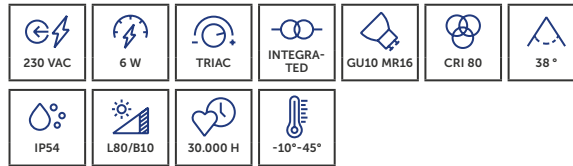

UNI-BRIGHT DRUM MINI IP

Strak cilindervormig armatuur in zwarte of witte structuraafwerking op basis van GU10

Ce luminaire de forme cylindrique et épurée est disponible en finition structurée noire ou blanche. Il est conçu sur une base GU10, ce qui en fait un produit de qualité pour répondre aux besoins de nos clients.