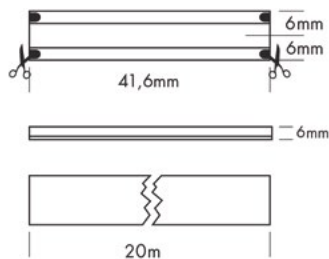

PROLED FLEX STRIPS IP67 WHITE CORE LONG 6W 20m

De PROLED FLEX STRIP WHITE CORE LONG 20 m is de oplossing voor zeer lange lichtlijnen in buitenomgevingen met minimale montage-inspanning.

La PROLED FLEX STRIP WHITE CORE LONG 20 m est la solution pour des lignes lumineuses très longues dans des environnements extérieurs, tout en nécessitant un minimum d'effort de montage.

CODE	LENGTH	CCT	LM	LM/W	EEK	€
L625WL226	20 m	2700K	520 lm/m	87 lm/W	G	€624,00
L625WL206	20 m	3000K	550 lm/m	92 lm/W	G	€624,00
L625WL208	20 m	4000K	570 lm/m	95 lm/W	F	€624,00
L625WL204	20 m	6000K	570 lm/m	95 lm/W	F	€624,00

- » Max 20m lengte met voeding aan één zijde
- » Korte installatietijd
- » Beschermingsklasse IP20 / IP67, afhankelijk van de variant
- » Longueur maximale de 20 m avec alimentation d'un seul côté
- » Temps d'installation réduit
- » Indice de protection IP20 / IP67, selon la variante

PROLED FLEX STRIPS IP67 WHITE CORE LONG 12W 15m

De PROLED FLEX STRIP IP67 WHITE CORE LONG 15 m maakt lange, gelijkmatige lichtlijnen mogelijk met slechts één voeding.

Le PROLED FLEX STRIP IP67 WHITE CORE LONG 15 m permet d'obtenir de longues lignes lumineuses uniformes avec une seule alimentation.

CODE	LENGTH	CCT	LM	LM/W	EEK	€
L625WL126	15 m	2700K	1100 lm/m	92 lm/W	G	€533,00
L625WL106	15 m	3000K	1100 lm/m	92 lm/W	G	€533,00
L625WL108	15 m	4000K	1150 lm/m	96 lm/W	F	€533,00
L625WL104	15 m	6000K	1150 lm/m	96 lm/W	F	€533,00

- » Tot 15 m lengte met slechts één voeding
- » Gelijkmatige lichtkwaliteit over de gehele lengte
- » Beschermingsklasse IP20 tot IP67, afhankelijk van de variant
- » Jusqu'à 15 m de longueur avec une seule alimentation
- » Qualité d'éclairage homogène sur toute la longueur
- » Indice de protection IP20 à IP67 selon la variante