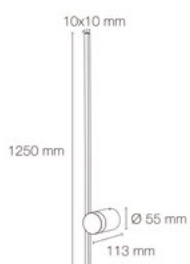

## UNI-BRIGHT VERRA 1 420

Kristalheldere elegantie, gecombineerd met schitterende en sfeervolle prestaties.

*Ce produit se distingue par son esthétique raffinée et ses performances exceptionnelles, qui offrent une expérience utilisateur remarquable.*