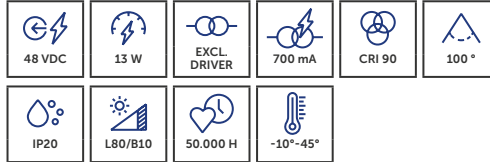

UNI-BRIGHT STRIP 48

Ideaal voor het creëren van gelijkmatige algemene verlichting.

Ce produit est parfaitement adapté à la création d'un éclairage général uniforme.

- » Veelzijdig inzetbaar in keukens, dressings, kantoren en gangen.
- » Utilisation polyvalente dans les cuisines, les dressings, les bureaux et les couloirs.

CODE	CCT	COLOR	DIMMING	LM	LM/W	EEK	€
LVTST2700B	2700K	B	Non-dim	950 lm	73 lm/W	F	€174,00
LVTST2700W	2700K	W	Non-dim	950 lm	73 lm/W	F	€174,00
LVTST27DAB	2700K	B	Dali	950 lm	73 lm/W	F	€224,50
LVTST27DAW	2700K	W	Dali	950 lm	73 lm/W	F	€224,50
LVTST3000B	3000K	B	Non-dim	1000 lm	77 lm/W	F	€174,00
LVTST3000W	3000K	W	Non-dim	1000 lm	77 lm/W	F	€174,00
LVTST30DAB	3000K	B	Dali	1000 lm	77 lm/W	F	€224,50
LVTST30DAW	3000K	W	Dali	1000 lm	77 lm/W	F	€224,50