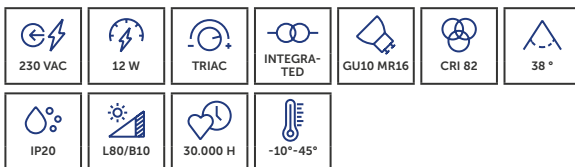

## UNI-BRIGHT BLOX DUO

Architecturaal kubusvormig opbouwarmatuur met heldere lijnen.

*Ce luminaire architectural cubique aux lignes épurées est un produit phare de notre entreprise.*

CODE	CCT	COLOR	LM	LM/W	€
BL25B27	2700K	<b>B</b>	1320 lm	110 lm/W	€111,50
BL25W27	2700K	<b>W</b>	1320 lm	110 lm/W	€111,50
BL25B30	3000K	<b>B</b>	1460 lm	122 lm/W	€111,50
BL25W30	3000K	<b>W</b>	1460 lm	122 lm/W	€111,50