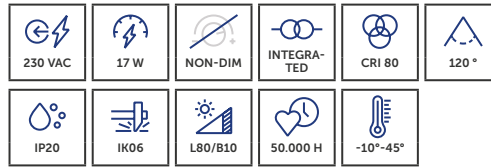

UNI-BRIGHT MOON ADJUST 235

Ideaal relighting armatuur dat zowel inbouw als opbouw kan geplaatst worden, met instelbaar vermogen en kleurtemperatuur

Luminaire de relighting idéal pouvant être encastré ou monté en saillie, avec puissance et température de couleur réglables.