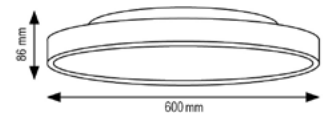

CODE	CCT	COLOR	LM	LM/W	EEK	€
MN60060B	3000K; 4000K	B	5000 lm	83 lm/W	D	€430,00
MN60060W	3000K; 4000K	W	5000 lm	83 lm/W	D	€430,00

ACCESSORIES

CODE	DESCRIPTION	€
MNSUSPKITB	Ophangset voor MOON PRISMA; zwart Set de suspension pour MOON PRISMA ; noir	€64,00
MNSUSPKITW	Ophangset voor MOON PRISMA; wit Set de suspension pour MOON PRISMA ; blanc	€64,00

- » mA instelbaar via dipswitch
- » CCT instelbaar via dipswitch 3000K -4000K
- » DALI 2
- » mA réglable via commutateur DIP
- » CCT réglable via commutateur DIP 3000K -4000K
- » DALI 2