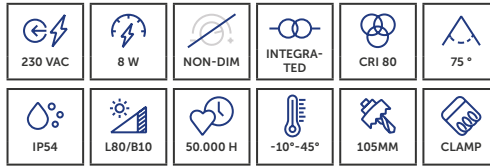

PROLED
ACTOR XS

De Downlight Actor-serie is een veelzijdige downlight voor gangen en de horeca. Met moderne EEK C, doorvoerbare bedrading en eenvoudige installatie biedt deze serie efficiënte, eigentijdse verlichting.

La série Downlight Actor est une gamme polyvalente de downlights destinés aux couloirs et au secteur hôtelier. La gamme de produits EEK C, avec son système de câblage en boucle et sa facilité d'installation, est un atout pour les professionnels de l'éclairage. Elle garantit une efficacité et une modernité optimales pour tous les projets d'éclairage.

CODE	CCT	COLOR	LM	LM/W	EEK	€
L7MA0XS0608	3000K; 4000K	W	960 lm	120 lm/W	C	€30,00

- → Multifunctionele downlight voor gangen en horeca
- → Moderne efficiëntieklasse C
- → Doorlusbaar voor eenvoudige installatie
- → Downlight multifonctionnel pour couloirs et hôtellerie
- → Classe d'efficacité énergétique moderne C
- → Câblage en série pour une installation facile