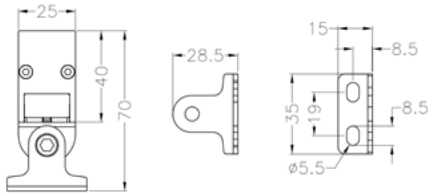

PROLED
GRAZER BXG24

CODE	CCT	COLOR	LM	LM/W	EEK	€
LPLCBXG24D04	6000K	S	1600 lm	67 lm/W	G	€580,00

PRODUCT CONFIGURATOR

	PREFIX	MODEL	LENGTH	COLOUR	WHITE	PROTOCOL	ANGLE	VOLTAGE	HOUSING
EXAMPLE	BXG	24	500	RGBW	24K	S	25	24	A
			500 - 500mm 1000 - 1000mm	RGBW RGBA RGB DW	24K - 2400K 27K - 2700K 30K - 3000K 35K - 3500K 40K - 4000K 50K - 5000K 60K - 6000K	S - SPI D - DMX P - PWM X - X-Stream	25 - 25° 40 - 40° 2.4 - 20° x 40°	24 - 24VDC	A - Anodised Aluminium B - Black W - White C - Custom RAL