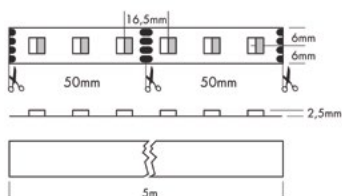

CODE	LENGTH	CCT	LM	LM/W	LM/CHANNEL	EEL	€
L6PISEG6012DW	5 m	2700K - 6500K	1000 lm/m	91 lm/W	500 lm/m (CW) 500 lm/m (WW)	G	€165,00