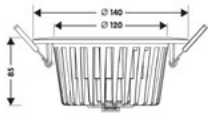

CODE	CCT	COLOR	LM	LM/W	EEK	€
MC15W301	3000K	W	1500 lm	100 lm/W	D	€96,50

UNI-BRIGHT
MACROS 24 PRO

230 VAC	24 W	NON-DIM	INCL DRIVER	600 mA	CRI 80	UGR <19	60°
IP44	IK08	L80/B10	50.000 H	-10°-45°	155MM	CLAMP	

Downlighter met helder glas, ideaal voor elke vochtige ruimte

Ce luminaire d'intérieur de type downlight est conçu avec un verre transparent, ce qui en fait un produit idéal pour les pièces humides.