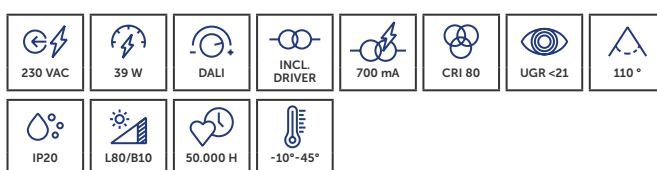

UNI-BRIGHT XLINE STRIP

Linear architecturaal armatuur met opale cover.

Ce luminaire architectural linéaire est doté d'une technologie de pointe, incluant une cache opale, qui garantit une performance optimale.