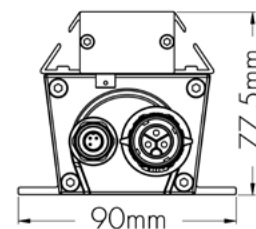

PRODUCT CONFIGURATOR

PREFIX	MODEL	LENGTH	COLOUR	WHITE	PROTOCOL	ANGLE	VOLTAGE	PIXEL	HOUSING	MOUNT
BXG	80	305	RGBW	24K	S	10	48	1	A	3S
EXAMPLE		305 - 305m	RGBW	24K - 2400K	S - SPI	10 - 10°	48 - 48VDC AC - 100-240VAC	1 4	A - Aluminium B - Black C - Custom RAL	3S - 30° Swivel 9S - 90° Swivel 12S - 120° Swivel F - Foot 9F - 90° Fixed
		610 - 610mm	RGBA	27K - 2700K	D - DMX	25 - 25°				
		915 - 915mm	RGB	30K - 3000K	P - PWM	40 - 40°				
		1220 - 1220mm	DW	35K - 3500K	X - X-Stream	1.3 - 10° x 35°				
			W	40K - 4000K		1.6 - 10° x 60°				
				50K - 5000K		2.4 - 20° x 40°				
			60K - 6000K		3.6 - 30° x 60°