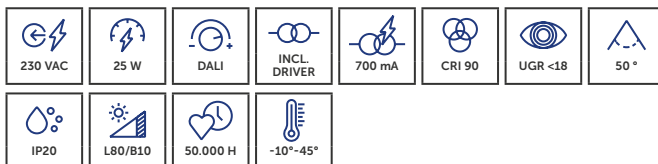

UNI-BRIGHT XLINE BEAM 20

Linear architecturaal armatuur met low glare lens optiek.

Ce luminaire architectural linéaire est doté d'une optique à faible éblouissement, répondant aux dernières normes en vigueur pour une sécurité et un confort optimaux.