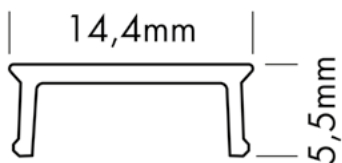

PROLED

COVE LIGHTING PROFILE COVER

Met Cove Light profielen kan indirecte verlichting worden gerealiseerd op rechte of gebogen plafonds van gipsplaat.

Le système Cove Light Profile est la solution idéale pour une illumination indirecte des plafonds en plâtre, qu'ils soient droits ou en courbes.

- → Clear voor maximale lichtdoorlaat
- → Vries voor hoge lichtdoorlaatbaarheid en grotere homogeniteit
- → Melkachtig voor maximale homogeniteit
- → *Transparent pour un flux lumineux maximal*
- → *Givré pour un flux lumineux élevé et une plus grande homogénéité*
- → *Laiteux pour une homogénéité maximale*

CODE	VARIANT	OPTICS	LENGTH	€
L6BC0FC	Flat	Clear	2 m	€11,00
L6BC0FF	Flat	Frost	2 m	€11,00
L6BC0FM	Flat	Milky (Opal)	2 m	€11,00