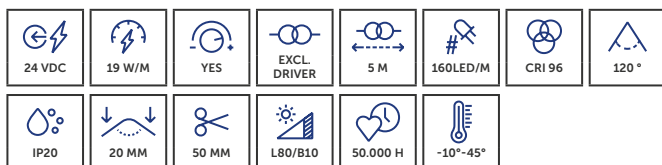

PROLED FLEX STRIP 800 PURE

De PROLED FLEX STRIP 800 PURE staat voor een hoge lichtopbrengst, uitstekende kleurweergave en homogene lichtlijnen. Ideaal voor hoogwaardige architecturale en interieurverlichting.

Le PROLED FLEX STRIP 800 PURE est synonyme de puissance lumineuse élevée, d'excellent rendu des couleurs et de lignes lumineuses homogènes. Ce produit est parfaitement adapté aux besoins d'un éclairage architectural et intérieur haut de gamme.

CODE	LENGTH	CCT	LM	LM/W	EEK	€
L68926X2G	5 m	2700K	3300 lm/m	174 lm/W	C	€138,00
L68906X2G	5 m	3000K	3400 lm/m	179 lm/W	C	€138,00
L68908X2G	5 m	4000K	3500 lm/m	184 lm/W	C	€138,00
L68904X2G	5 m	6000K	3500 lm/m	184 lm/W	C	€138,00