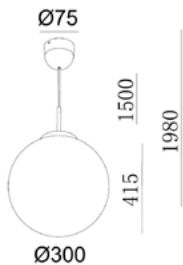

UNI-BRIGHT
SFERIA S 300