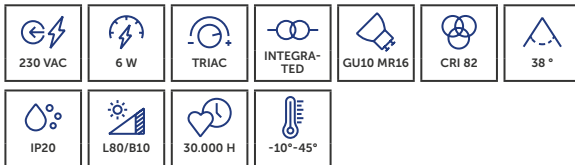

UNI-BRIGHT DRUM MINI

Architecturaal cilinderopbouwarmatuur met zuivere proporties en duidelijke vormtaal.

Luminaire architectural à structure cylindrique aux proportions épurées et au design clair.