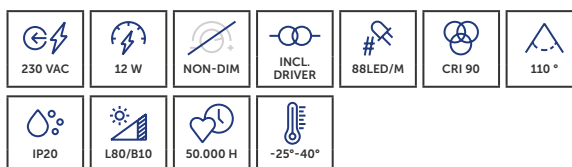

EUPOLE
LIVIA 12W

CODE	CCT	COLOR	LM	LM/W	EEK	€
37882	3000K	B	406 lm	34 lm/W	D	€146,00