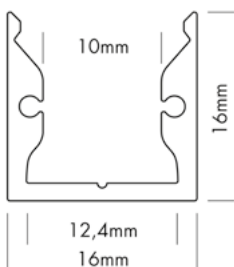

- → Plafonds
- → Muren
- → Plafonds
- → Murs

PROLED

ALUMINIUM PROFILE S-LINE STANDARD

Profielen uit de S-Line Standard-serie zijn geschikt voor algemene, vrij onopvallende verlichting.

Les profilés de la série S-Line Standard sont adaptés à un éclairage général discret.

PROFIEL / PROFIL

CODE	COLOR	LENGTH	€
L691000	S	2 m	€17,00
L691000X	S	3 m	€25,50
L691000B	B	2 m	€20,50
L691000BX	B	3 m	€30,50
L691000W	W	2 m	€20,50
L691000WX	W	3 m	€30,50

EINDKAP / EMBOUT

CODE	TYPE	COLOR	€
L691S3E	Flat	S	€4,50
L691S3EB	Flat	B	€5,50
L691S3EW	Flat	W	€5,50
L691S3EL	Flat Hole	S	€4,50
L691S3EBL	Flat Hole	B	€5,50
L691S3EWL	Flat Hole	W	€5,50
L691R2E	Round	S	€4,50
L691R2EB	Round	B	€5,50
L691R2EW	Round	W	€5,50

COVERS / COUVERCLES: PG 125