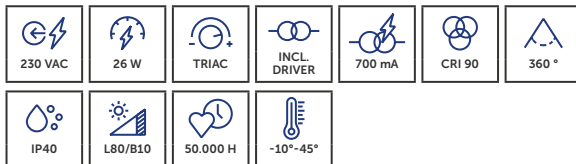

UNI-BRIGHT
SFERIA S 300