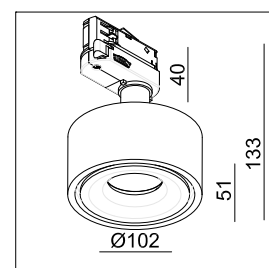

CODE	CCT	COLOR	LM	LM/W	€
TL3F1427B	2700K	B	1200 lm	75 lm/W	€114,00
TL3F1427W	2700K	W	1200 lm	75 lm/W	€114,00
TL3F1430B	3000K	B	1200 lm	75 lm/W	€114,00
TL3F1430W	3000K	W	1200 lm	75 lm/W	€114,00