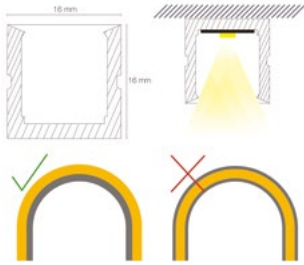

EUROPOLE

SHARK TOP VIEW (TRANSPARENT/RIGID)

LED STRIP WIT / LED STRIP BLANCHE

CODE	CCT	LENGTH	POWER	LM	LM/W	€
112004TRSM	2400K	/cm (max. 3 m)	4.8 W/m	438 lm/m	91 lm/W	€1.50
112014TRSM	2400K	/cm (max. 3 m)	9.6 W/m	876 lm/m	91 lm/W	€1.50
112000TRSM	3000K	/cm (max. 3 m)	4.8 W/m	626 lm/m	130 lm/W	€1.50
112010TRSM	3000K	/cm (max. 3 m)	9.6 W/m	1252 lm/m	130 lm/W	€1.50
112020TRSM	3000K	/cm (max. 3 m)	14.4 W/m	1842 lm/m	128 lm/W	€1.50
112030TRSM	3000K	/cm (max. 3 m)	19.2 W/m	2399 lm/m	125 lm/W	€2,00
112001TRSM	4000K	/cm (max. 3 m)	4.8 W/m	620 lm/m	129 lm/W	€1.50
112011TRSM	4000K	/cm (max. 3 m)	9.6 W/m	1240 lm/m	129 lm/W	€1.50
112021TRSM	4000K	/cm (max. 3 m)	14.4 W/m	1637 lm/m	114 lm/W	€1.50
112031TRSM	4000K	/cm (max. 3 m)	19.2 W/m	2543 lm/m	132 lm/W	€2,00

RGB LED-STRIP / LED STRIP RGB

CODE	LENGTH	POWER	LM	LM/W	LM/CHANNEL	€
112029TRSM	/cm (max. 3 m)	14.4 W/m	523 lm/m	36 lm/W	■ 125 lm/m ■ 315 lm/m ■ 83 lm/m	€1.50

RGBW LED-STRIP / LED STRIP RGBW

CODE	LENGTH	POWER	LM	LM/W	LM/CHANNEL	€
112038TRSM	/cm (max. 3 m)	19.5 W/m	765 lm/m	39 lm/W	■ 127 lm/m ■ 314 lm/m ■ 45 lm/m ■ 279 lm/m	€2,00