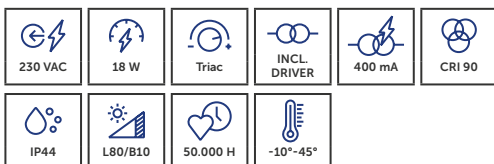

UNI-BRIGHT VERRA 2 628

Kristalheldere elegantie, gecombineerd met schitterende en sfeervolle prestaties.

Ce produit se distingue par son esthétique raffinée et ses performances exceptionnelles, qui offrent une expérience utilisateur remarquable.

CODE	CCT	LM	LM/W	EEK	€
VER2628B30	3000K	1700 lm	94 lm/W	F	€261,00
VER2628C30	3000K	1700 lm	94 lm/W	F	€261,00