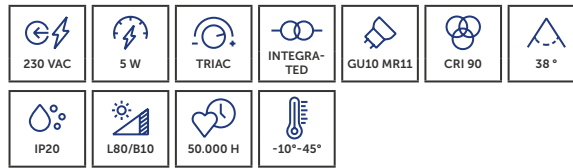

UNI-BRIGHT ELIVA 1

Elegant en veelzijdig opbouwarmatuur voor gerichte en verfijnde verlichting.

Ce luminaire apparent allie élégance et polyvalence pour un éclairage ciblé et raffiné.