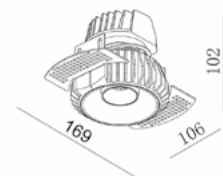

UNI-BRIGHT

LUXUS TRIMLESS

13 W	yes	EXCL. DRIVER	350 mA	CRI 90	38°
IP20	L80/B10	50.000 H	-10°-45°	114MM	CLAMP

Fijn afgewerkte veelzijdige, richtbare inbouwspot.

Ce spot encastrable polyvalent, orientable et aux finitions soignées est un produit d'excellence qui saura répondre à vos besoins en toute circonstance.

CODE	CCT	COLOR	LM	LM/W	€
LUTR927B	2700K	B	770 lm	59 lm/W	€76,00
LUTR927W	2700K	W	770 lm	59 lm/W	€76,00
LUTR930B	3000K	B	850 lm	65 lm/W	€76,00
LUTR930W	3000K	W	850 lm	65 lm/W	€76,00

COMPATIBELE BESTURINGEN / COMMANDES COMPATIBLES

CODE	TYPE	NAAM/NOM	OUTPUT	€
L52335202G	On/Off	PROLED PUMA CCU	350 mA CC; 2 - 58 VDC; 20 W	€17,00
L5233520D3G	Triac	PROLED PUMA CCU TRIAC DIMBAAR/DIMABLE	350 mA CC; 28 - 56 VDC; 20 W	€28,00
L523M02DA	Dali	PROLED OCTOPUS CCU DALI DT6	260 - 700 mA CC; 20 - 60 VDC; 25 W	€49,00

ACCESSOIRES

CODE	BESCHRIJVING/DESCRIPTION	€
LUIRB	Binnenring 36 mm; zwart <i>Bague intérieure 36 mm ; noir</i>	€4,00
LUIRG	Binnenring 36 mm; goud <i>Bague intérieure 36 mm ; dorée</i>	€4,00
LUIRW	Binnenring 36 mm; wit <i>Anneau intérieur 36 mm ; blanc</i>	€4,00

- → Inbouwmogelijkheid voor volledig trimless en naadloze plafondafwerking.
- → Aanpasbaar met drie decoratieve ringen.
- → Possibilité d'encastrement pour une finition de plafond entièrement sans bordure et sans joint.
- → Adaptable avec trois anneaux décoratifs.