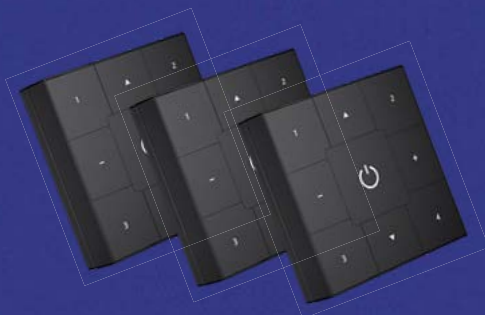

Smart Switch

Eenvoudige, slimme bediening. Une utilisation simple et intuitive.

- » Draagbaar en draadloos, optioneel wandmonteerbaar
- » Voorzien van DIM & CCT toetsen
- » 4 instelbare scènes via knoppen
- » Portable et sans fil, montage mural en option
- » Équipé de boutons DIM et CCT
- » 4 scènes programmables via les touches