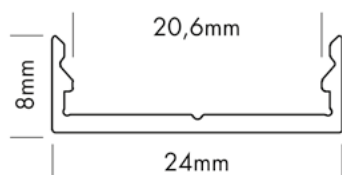

PROLED

ALUMINIUM PROFILE M-LINE EXTRA LOW

Het M-LINE EXTRA LOW-profiel is ontworpen voor bijzonder discrete verlichtingsoplossingen en maakt een minimale opbouwhoogte mogelijk in combinatie met een strakke, lineaire lichtgeleiding.

Le profilé M-LINE EXTRA LOW est conçu pour répondre aux besoins spécifiques des solutions d'éclairage, en mettant l'accent sur la discrétion et l'efficacité. Il permet une hauteur d'installation minimale tout en garantissant un éclairage linéaire et net, ce qui en fait un produit de choix pour les projets qui requièrent une esthétique soignée et une performance optimale.

PROFIEL / PROFIL

CODE	COLOR	LENGTH	€
L69A000	S	2 m	€13,50
L69A000X	S	3 m	€20,00
L69A000W	W	2 m	€16,00
L69A000WX	W	3 m	€24,00

COVERS / COUVERCLES: PG 135

- → Extreem plat profiel voor minimale opbouwhoogte
- → Discrete integratie in meubilair en architectuur
- → Profil extrêmement plat pour une hauteur d'installation minimale
- → Intégration discrète dans le mobilier et l'architecture