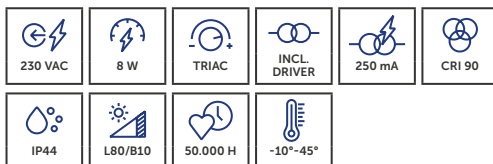

## UNI-BRIGHT VERRA 1 420

Kristalheldere elegantie, gecombineerd met schitterende en sfeervolle prestaties.

*Ce produit se distingue par son esthétique raffinée et ses performances exceptionnelles, qui offrent une expérience utilisateur remarquable.*