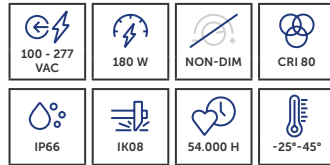

ELECTRA
CAMUS II ASYM SPORT 180W