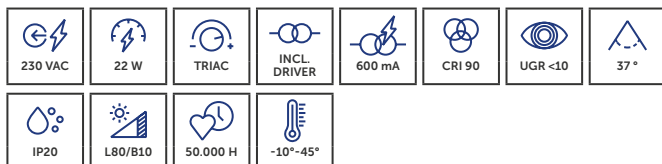

UNI-BRIGHT VITA SUSPENSION

Strak design met bolle spiegel lens wat zorgt voor een mooie lichtspreading op de muur.

Design épuré avec lentille convexe qui diffuse joliment la lumière sur le mur.

CODE	CCT	COLOR	LM	LM/W	€
VITS21B27	2700K	B	2070 lm	94 lm/W	€229,50
VITS21W27	2700K	W	2070 lm	94 lm/W	€229,50
VITS21B30	3000K	B	2300 lm	105 lm/W	€229,50
VITS21W30	3000K	W	2300 lm	105 lm/W	€229,50