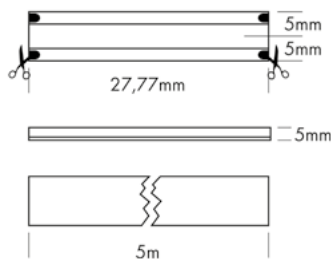

PROLED FLEX STRIP SPOTLESS

De PROLED FLEX STRIP SPOTLESS – Homogene, dotfree lichtlijn met mat oppervlak. Ook te gebruiken in zichtbare toepassingen dankzij de strakke afwerking

La PROLED FLEX STRIP SPOTLESS – Ligne lumineuse homogène et sans points, avec une surface mate. Peut également être utilisée dans des applications visibles grâce à sa finition soignée.

CODE	LENGTH	CCT	LM	LM/W	EEK	€
L6SPSG26	5 m	2700K	1000 lm/m	80 lm/W	E	€149,50
L6SPSG06	5 m	3000K	1000 lm/m	80 lm/W	E	€149,50
L6SPSG08	5 m	4000K	1050 lm/m	84 lm/W	E	€149,50

- » Homogene, dotfree lichtlijn met mat oppervlak
- » Beschermingsklasse IP65 voor gebruik binnen en buiten
- » Ligne lumineuse homogène et sans points avec surface mate
- » Classe de protection IP65 pour une utilisation intérieure et extérieure