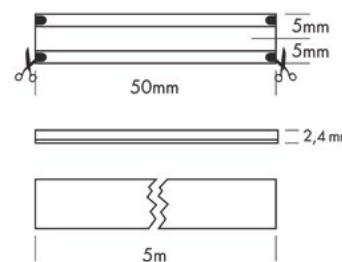

- » Evenwichtige verhouding tussen lichtopbrengst en efficiëntie
- » Homogene lichtlijnen met silicone behuizing
- » Beschermingsklasse IP20 tot IP67, afhankelijk van de variant
- » *Rapport équilibré entre flux lumineux et efficacité*
- » *Lignes lumineuses homogènes avec boîtier en silicone*
- » *Indice de protection IP20 à IP67, selon la variante*