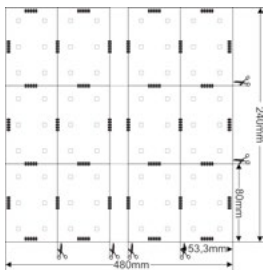

PROLED LIGHT SHEETS RGBW

24 VDC	26 W	YES	EXCL DRIVER	3 PCS	RGBW	162LED	CRI 90	120°
IP20	53.3X80MM	L80/B10	50.000 H	-10°-45°				

De PROLED LIGHT SHEET RGBW combineert gekleurd licht met hoogwaardig monochroom wit licht. Ideaal voor accent-, effect- en verlichting met veel ontwerpvrijheid.

La PROLED LIGHT SHEET RGBW combine la lumière colorée avec une lumière blanche monochrome de haute qualité. Idéale pour l'éclairage d'accentuation, d'effet et de surface, offrant une grande liberté de conception.

CODE	CCT	LM	LM/W	LM/CHANNEL	EEK	€
L6SH48240D06	3000K	1720 lm	66 lm/W	220 lm 750 lm 150 lm 600 lm (CW)		€104,00

- » Gekleurd licht gecombineerd met hoogwaardig monochroom wit licht
- » Grote ontwerpvrijheid voor accent- en effectverlichting
- » Perfect voor de achtergrondverlichting van lichtdoorlatende materialen, zoals spanplafonds, marmer en lichtbakken
- » Eenvoudige installatie via aansluitkabels of solderen
- » *Lumière colorée combinée à une lumière blanche monochrome de haute qualité*
- » *Grande liberté de conception pour l'éclairage d'accentuation et d'effet*
- » *Parfait pour le rétroéclairage de matériaux translucides tels que plafonds tendus, marbre et caissons lumineux*
- » *Installation simple via câbles de connexion ou par soudure*