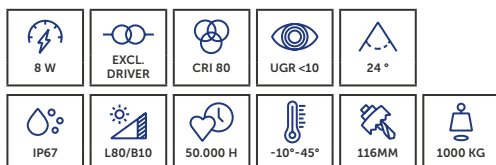

PROLED INGROUND ADVANCE COB SMALL SQUARE

De PROLED INGROUND ADVANCE COB SMALL is ontworpen voor installatie in de grond en is ideaal voor spot accentverlichting in de architectuur. De COB LED zorgt voor een gelijkmatige en precieze lichtverdeling.

Le PROLED INGROUND ADVANCE COB SMALL est conçu pour être encastré dans le sol et répond parfaitement aux besoins d'éclairage d'accentuation ponctuelle dans le secteur de l'architecture. La technologie LED COB garantit une diffusion lumineuse uniforme et précise, répondant aux exigences les plus élevées en matière d'éclairage.

CODE	VARIANT	CCT	COLOR	LM	LM/W	€
L171AC6SGS	24 VDC|Antiblendgitter	3000K	S	600 lm	75 lm/W	€169,00
L171AC6SS	24 VDC - Dimming	3000K	S	700 lm	88 lm/W	€175,50
L171AC6SSAC	230 VAC	3000K	S	700 lm	70 lm/W	€180,00
L171AC6SGSAC	230 VAC|Antiblendgitter	3000K	S	600 lm	60 lm/W	€180,00