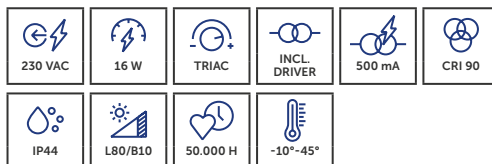

UNI-BRIGHT VERRA 2 420

Kristalheldere elegantie, gecombineerd met schitterende en sfeervolle prestaties.

Ce produit se distingue par son esthétique raffinée et ses performances exceptionnelles, qui offrent une expérience utilisateur remarquable.

CODE	CCT	COLOR	LM	LM/W	EEK	€
VER2420B30	3000K	M	1300 lm	81 lm/W	F	€202,50
VER2420C30	3000K	C	1300 lm	81 lm/W	F	€202,50