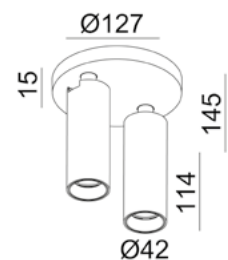

- » GU10 MR11 LED voor vervangbaarheid en flexibiliteit
- » Aanpasbaar met decoratieve ring in goudaccent.
- » GU10 MR11 LED pour plus de remplaçabilité et de flexibilité
- » Personnalisable avec une bague décorative dorée.