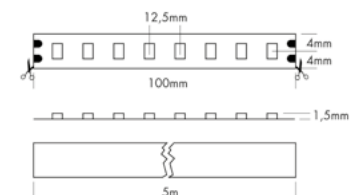

CODE	LENGTH	CCT	LM	LM/W	EEK	€
L64946	5 m	2100K	450 lm/m	90 lm/W	G	€65,00
L64936	5 m	2400K	550 lm/m	110 lm/W	F	€65,00
L64926	5 m	2700K	600 lm/m	120 lm/W	E	€65,00
L64906	5 m	3000K	650 lm/m	130 lm/W	E	€65,00
L64908	5 m	4000K	700 lm/m	140 lm/W	E	€65,00
L64904	5 m	6000K	700 lm/m	140 lm/W	E	€65,00
L64926K	20 m	2700K	600 lm/m	120 lm/W	E	€260,00
L64906K	20 m	3000K	650 lm/m	130 lm/W	E	€260,00
L64908K	20 m	4000K	700 lm/m	140 lm/W	E	€260,00

- » Universeel toepasbaar
- » heldere lichtlijnen
- » Flexibel en eenvoudig te installeren
- » Uniquement utilisable
- » Lignes lumineuses claires
- » Flexible et facile à installer