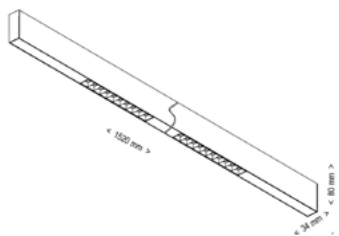

CODE	CCT	COLOR	LM	LM/W	EEK	€
XLB352BB	☐ 3000K	B	3000 lm	86 lm/W	E	€497,00
XLB352WB	☐ 3000K	W	3000 lm	86 lm/W	E	€497,00

- » Zelf unieke opstelling samenstellen volgens projectbehoefte.
- » Geschikt voor plafondmontage of als pendeloplossing (kabel 1.5m verstelbaar)
- » Inbouwmogelijkheid voor volledig trimless en naadloze plafondafwerking.
- » Composez vous-même une configuration unique en fonction des besoins du projet.
- » Convient pour un montage au plafond ou comme solution suspendue (câble de 1,5 m réglable)
- » Possibilité d'encastrement pour une finition de plafond entièrement sans bordure et sans joint.