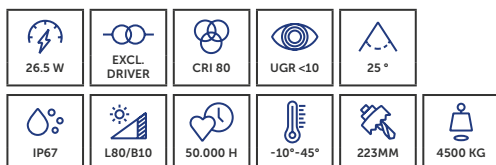

PROLED INGROUND ADVANCE MONO LARGE SQUARE

De PROLED INGROUND ADVANCE MONO LARGE is ontworpen voor installatie in de grond en is ideaal voor architecturale accentverlichting. Dankzij de zwenkfunctie kan de lichtstraal $\pm 20^\circ$ worden gericht.

Le PROLED INGROUND ADVANCE MONO LARGE est conçu pour être encastré dans le sol et est idéal pour l'éclairage architectural d'accentuation. La fonction pivotante, un atout majeur de ce produit, permet d'orienter le faisceau lumineux de $\pm 20^\circ$, offrant une versatilité inégalée.

CODE	VARIANT	CCT	COLOR	LM	LM/W	EEK	€
L171A6LGS	230 VAC|Antiblendgitter	3000K	S	1500 lm	57 lm/W	F	€537,00
L171A6LSAC	230 VAC	3000K	S	2000 lm	111 lm/W	F	€480,00
L171A6LGSAC	230 VAC|Antiblendgitter	3000K	S	1500 lm	83 lm/W	F	€480,00