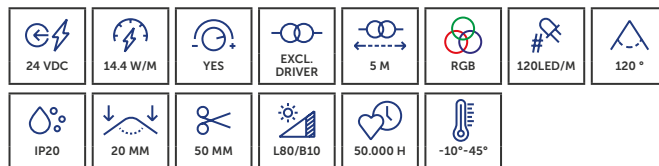

PROLED FLEX STRIP 2835 RGB

De PROLED FLEX STRIP 2835 RGB is een flexibele RGB-ledserie met intense kleuren, een homogene lichtlijn – ideaal voor architecturale verlichting, accentverlichting en effectverlichting.

Le PROLED FLEX STRIP 2835 RGB est une série de LED RGB flexible offrant des couleurs intenses et une ligne lumineuse homogène – idéale pour l'éclairage architectural, l'éclairage d'accentuation et les effets lumineux.