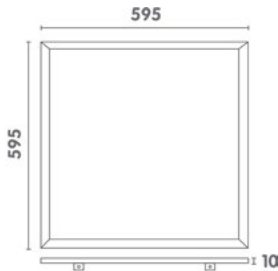

CODE	CCT	COLOR	LM	LM/W	EEK	€
LP606001	3000K	W	4000 lm	111 lm/W	D	€111,00
LP606041	4000K	W	4200 lm	117 lm/W	D	€111,00

- » Hoge lichtopbrengst tot 4200 lm met UGR19 voor visueel comfort.
- » Geschikt voor pendel-, opbouw- of inbouwmontage.
- » Luminosité élevée jusqu'à 4200 lm avec UGR19 pour un confort visuel optimal.
- » Convient pour un montage suspendu, en saillie ou encastré.