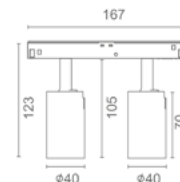

- » Geschikt voor residentiële toepassingen, horeca en restaurants.
- » Aanpasbaar met drie decoratieve ringen en honeycomb tegen verblinding.
- » Convient pour les applications résidentielles, la restauration et les restaurants.
- » Personnalisable avec trois anneaux décoratifs et nid d'abeille contre l'éblouissement.