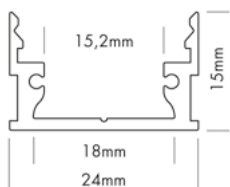

PROLED

PROFILE SETS / M-LINE LOW

CODE	BESCHRIJVING / DESCRIPTION	COLOR	LENGTH	€
LMLL2MA	Profiel alu + 200 cm cover opaal + eindkapjes <i>Profil alu + 200 cm couvercle opale + embouts</i>	S	2 m	€42.50
LMLL3MA	Profiel alu + 300 cm cover opaal + eindkapjes <i>Profil alu + 300 cm couvercle opale + embouts</i>	S	3 m	€59,00
LMLL2MB	Profiel alu + 200 cm cover opaal + eindkapjes <i>Profil alu + 200 cm couvercle opale + embouts</i>	B	2 m	€48.50
LMLL3MB	Profiel alu + 300 cm cover opaal + eindkapjes <i>Profil alu + 300 cm couvercle opale + embouts</i>	B	3 m	€66.50
LMLL2MW	Profiel alu + 200 cm cover opaal + eindkapjes <i>Profil alu + 200 cm couvercle opale + embouts</i>	W	2 m	€48.50
LMLL3MW	Profiel alu + 300 cm cover opaal + eindkapjes <i>Profil alu + 300 cm couvercle opale + embouts</i>	W	3 m	€64.50