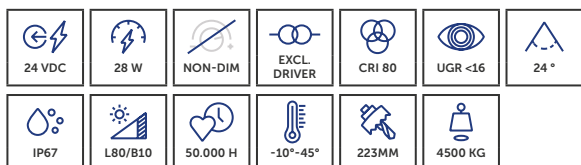

PROLED INGROUND ADVANCE COB LARGE SQUARE

De PROLED INGROUND ADVANCE COB LARGE is ontworpen voor installatie in de grond en is ideaal voor architecturale verlichting van grote oppervlakken. Met krachtige COB LED's biedt deze lamp gelijkmatig, krachtig licht.

Le PROLED INGROUND ADVANCE COB LARGE est conçu pour être encastré dans le sol et répond parfaitement aux besoins en matière d'éclairage architectural pour les grandes surfaces. Sa technologie LED COB de pointe garantit une luminosité homogène et optimale.

CODE	VARIANT	CCT	COLOR	LM	LM/W	EEK	€
L171AC6LS	24 VDC	3000K	S	3100 lm	111 lm/W	D	€504,50
L171AC6LGSAC	230 VAC|Antiblendgitter	3000K	S	2500 lm	83 lm/W	D	€450,00
L171AC6LSAC	230 VAC	3000K	S	3100 lm	103 lm/W	D	€450,00