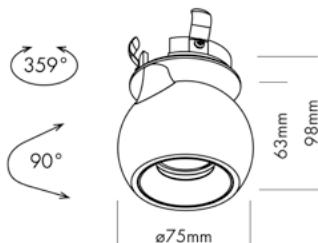

CODE	CCT	COLOR	LM	LM/W	€
MOTRS927B	2700K	B	1000 lm	91 lm/W	€69,00
MOTRS927W	2700K	W	1000 lm	91 lm/W	€69,00
MOTRS930B	3000K	B	1050 lm	95 lm/W	€69,00
MOTRS930W	3000K	W	1050 lm	95 lm/W	€69,00

COMPATIBELE BESTURINGEN / COMMANDES COMPATIBLES

CODE	TYPE	NAAM/NOM	OUTPUT	€
L52335202G	On/Off	PROLED PUMA CCU	350 mA CC; 2 - 58 VDC; 20 W	€17,00
L5233520D3G	Triac	PROLED PUMA CCU TRIAC DIMMBAR	350 mA CC; 28 - 56 VDC; 20 W	€28,00
L523M02DA	Dali	PROLED OCTOPUS CCU DALI DT6	260 - 700 mA CC; 20 - 60 VDC; 25 W	€49,00

- → Plasterkit maakt egaal inwerken van het armatuur in het plafond mogelijk.
- → Aanpasbaar met drie decoratieve ringen.
- → Le kit de plâtre permet d'intégrer parfaitement le luminaire dans le plafond.
- → Adaptable grâce à trois anneaux décoratifs.