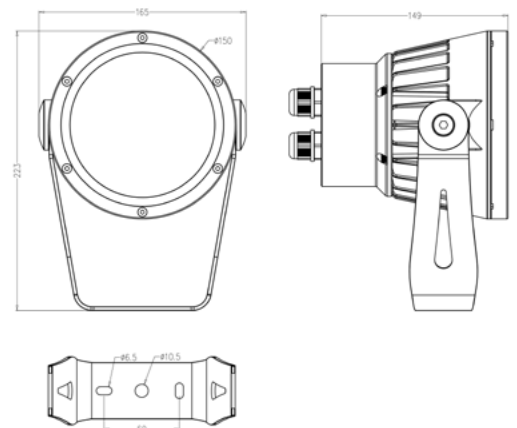

CODE	COLOR	LM	LM/W	EEK	€
LPLCBXS30		830 lm	28 lm/W		€845,00
LPLCBXS30D04		830 lm	28 lm/W		€675,00