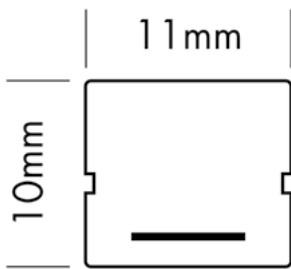

PROLED FLEX STRIP OPAL HAMBURG 2G

24 VDC	14.4 W/M	YES	EXCL DRIVER	5 M	182LED/M	CRI 90	120°
IP65	80 MM	38.4 MM	L80/B10	50.000 H	-10°-45°		

De PROLED FLEX STRIP OPAL HAMBURG 2G is ideaal voor homogene lichtlijnen en contourverlichting. Met een hoge lichtopbrengst, slank ontwerp en hoge flexibiliteit is hij veelzijdig inzetbaar.

La PROLED FLEX STRIP OPAL HAMBURG 2G est idéale pour des lignes lumineuses homogènes et un éclairage de contour. Avec un rendement lumineux élevé, un design mince et une grande flexibilité, elle offre un large éventail d'applications.

CODE	LENGTH	CCT	LM	LM/W	EEK	€
L6OP3362G	5 m	2400K	1200 lm/m	83 lm/W	F	€235,50
L6OP3262G	5 m	2700K	1300 lm/m	90 lm/W	F	€235,50
L6OP3062G	5 m	3000K	1300 lm/m	90 lm/W	F	€235,50
L6OP3082G	5 m	4000K	1400 lm/m	97 lm/W	F	€235,50

ACCESSORIES

CODE	DESCRIPTION
L6OP3A3	Eindkappen (set met 2x 3 stuks) Embouts (lot de 2 x 3 pièces)
L6OP3A6	2 m aluminiumprofiel Profilé en aluminium de 2 m

- » Homogene verlichting zonder zichtbare lichtpunten
- » Grote flexibiliteit voor ronde en vrije vormen
- » Dimbaar en aan te sturen met geschikte PWM-dimmers
- » Éclairage homogène sans points lumineux visibles
- » Grande flexibilité pour les formes rondes et libres
- » Intensité variable et contrôlable à l'aide de variateurs PWM adaptés