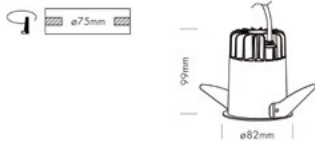

CODE	CCT	COLOR	LM	LM/W	EEK	€
SMDL2036B	2700K - 6500K	B	1600 lm	80 lm/W	F	€84,00
SMDL2036W	2700K - 6500K	B	1600 lm	80 lm/W	F	€84,00

- » Met Proled Smart Control App
- » Avec l'application Proled Smart Control