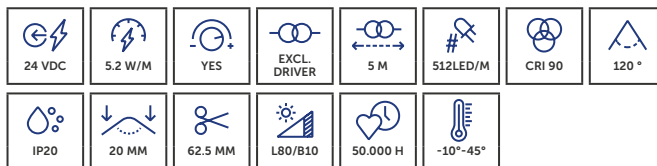

## FLEX STRIP COB SERIES

De PROLED FLEX STRIP COB 2G creëert homogene lichtlijnen dankzij de doorlopende lichtlaag die de individuele LED-pixels verbergt.

*Le PROLED FLEX STRIP COB 2G garantit des lignes lumineuses homogènes et non éblouissantes, sans sources ponctuelles visibles. La technologie COB flexible offre des solutions d'éclairage compactes, linéaires et indirectes pour l'intérieur, répondant aux besoins spécifiques des espaces commerciaux.*

## PROLED FLEX STRIP COB LP 2G

De PROLED FLEX STRIP COB 2G LP is de energiezuinige variant met laag vermogen voor homogene, dotfree lichtlijnen. Ideaal voor gebruik bij organische vormen dankzij de extreem hoge flexibiliteit