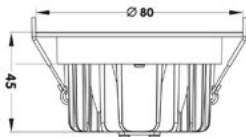

UNI-BRIGHT
CREATOS MINI

230 VAC	10 W	NON-DIM	INCL DRIVER	240 mA	CRI 90	38°
IP20	L80/B10	50.000 H	-10°-45°	65MM	CLAMP	

CODE	CCT	COLOR	LM	LM/W	EEK	€
CC59001	3000K	W	700 lm	70 lm/W	F	€48,50

UNI-BRIGHT
CREATOS

230 VAC	16 W	INCL DRIVER	350 mA	CRI 90	38°	
IP54	IK08	L80/B10	50.000 H	-10°-45°	91MM	CLAMP

Downlighter met brede rand, bruikbaar voor elk relighting project

Ce luminaire d'intérieur de type downlight est conçu pour répondre aux exigences des projets de relighting. Sa large bordure lui confère une esthétique soignée et une compatibilité avec une variété d'environnements.

CODE	CCT	COLOR	LM	LM/W	EEK	€
CC85001	3000K	W	1300 lm	81 lm/W	F	€92,00