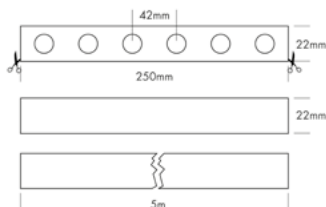

PROLED FLEX STRIP WALL

De PROLED FLEX STRIP WALL produceert nauwkeurig streepvormig licht om verticale structuren te accentueren. Voor horizontale, verticale en sculpturale toepassingen binnen en buiten.

Le PROLED FLEX STRIP WALL est un produit phare de notre entreprise. Il produit une lumière rasante précise pour mettre en valeur les structures verticales. Ce produit est destiné aux applications horizontales, verticales et sculpturales, tant pour les environnements intérieurs qu'extérieurs.

- » Nauwkeurig streepjeslicht voor het accentueren van structuren en gevels
- » Ideaal voor verticale oppervlakken in binnen- en buitenarchitectuur
- » Beschermingsklasse IP65 voor gebruik buitenshuis
- » Éclairage rasant précis pour mettre en valeur les structures et les façades
- » Idéal pour les surfaces verticales dans l'architecture intérieure et extérieure
- » Indice de protection IP65 pour une utilisation en extérieur

LICHTBUNDEL / RAYON 30 °

CODE	LENGTH	CCT	COLOR	LM	LM/W	EEK	€
L15W263	5 m	2700K	W	1900 lm/m	106 lm/W	F	€790,00
L15G263	5 m	2700K	GR	1500 lm/m	83 lm/W	F	€790,00
L15W063	5 m	3000K	W	1900 lm/m	106 lm/W	E	€790,00
L15G063	5 m	3000K	GR	1500 lm/m	83 lm/W	E	€790,00
L15W083	5 m	4000K	W	2100 lm/m	117 lm/W	E	€790,00
L15G083	5 m	4000K	GR	1700 lm/m	94 lm/W	E	€790,00

LICHTBUNDEL / RAYON 45 °

CODE	LENGTH	CCT	COLOR	LM	LM/W	EEK	€
L15W264	5 m	2700K	W	1900 lm/m	106 lm/W	F	€790,00
L15G264	5 m	2700K	GR	1500 lm/m	83 lm/W	F	€790,00
L15W064	5 m	3000K	W	1900 lm/m	106 lm/W	E	€790,00
L15G064	5 m	3000K	GR	1500 lm/m	83 lm/W	E	€790,00
L15W084	5 m	4000K	W	2100 lm/m	117 lm/W	E	€790,00
L15G084	5 m	4000K	GR	1700 lm/m	94 lm/W	E	€790,00

LICHTBUNDEL / RAYON 60 °