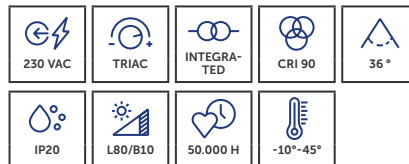

UNI-BRIGHT MOVE 3F

Bolvormig richtbaar speels armatuur in zwarte en witte structuur afwerking met hoge lm output van 1200Lm.

Ce luminaire ludique orientable de forme sphérique, avec une finition structurée noire et blanche, offre un rendement lumineux élevé de 1200 lm.