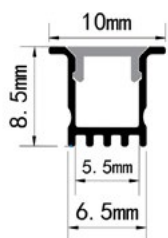

- → Geschikt voor accentverlichting
- → Te gebruiken als subtiele achtergrondverlichting
- → Vrijwel vlak in te bouwen
- → *Convient pour mettre en valeur certains éléments*
- → *Peut être utilisé comme éclairage d'ambiance discret*
- → *Peut être encastré de manière quasi affleurante*