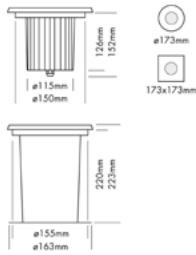

PROLED INGROUND ADVANCE RGB MEDIUM ROUND

De PROLED INGROUND ADVANCE RGB MEDIUM is ontworpen voor inbouw in de vloer en is ideaal voor dynamische architecturale verlichting. Dankzij de zwenkfunctie kan de lichtbundel flexibel worden gericht met $\pm 20^\circ$.

Le PROLED INGROUND ADVANCE RGB MEDIUM est conçu pour être encastré dans le sol et est idéal pour un éclairage architectural dynamique. La fonction pivotante offre une flexibilité de réglage du faisceau lumineux de $\pm 20^\circ$, permettant une personnalisation optimale de l'éclairage.

CODE	VARIANT	COLOR	LM	LM/W	LM/CHANNEL	€
L171A0MRCA	Standard	S	560 lm	45 lm/W	150 lm	€393,00
					320 lm	
					90 lm	
L171A0MGRCA	Antiblendgitter	S	330 lm	26 lm/W	90 lm	€399,50
					190 lm	
					50 lm	

- » Ontworpen voor inbouw in de vloer
- » Zwenkbaar $\pm 20^\circ$ voor flexibele lichtrichting
- » Kleurwisselingen en kleurmengsels voor creatieve verlichtingsconcepten
- » Conçu pour une installation au sol
- » Pivotant à $\pm 20^\circ$ pour un réglage flexible de l'éclairage
- » Changement de couleur et mélanges de couleurs pour des concepts d'éclairage créatifs

PROLED INGROUND ADVANCE RGB MEDIUM SQUARE

De PROLED INGROUND ADVANCE RGB MEDIUM is ontworpen voor installatie op de vloer en is ideaal voor dynamische architecturale verlichting. De zwenkfunctie maakt flexibele uitlijning van de lichtbundel met $\pm 20^\circ$ mogelijk.

Le PROLED INGROUND ADVANCE RGB MEDIUM est conçu pour être encastré dans le sol et est idéal pour un éclairage architectural dynamique. La fonction pivotante offre une flexibilité de réglage du faisceau lumineux de $\pm 20^\circ$, permettant une personnalisation optimale de l'éclairage.