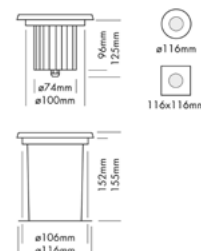

- » Draaibaar met $\pm 20^\circ$ voor precieze uitlijning van het licht
- » Verminderde verblinding met honingraatversie
- » Geschikt voor buitengebruik, inclusief inbouwpot
- » Pivotant sur $\pm 20^\circ$ pour une orientation précise de la lumière
- » Effet d'éblouissement réduit pour la variante Honeycomb
- » Convient à une utilisation en extérieur, pot d'encastrément inclus