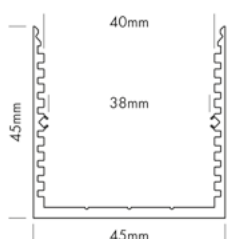

- → Meerdere Flex Strip-lijnen kunnen worden ingebouwd
- → Verschillende Flex Strips kunnen worden gecombineerd
- → Met Sliding Base is inbouw van een voedingseenheid mogelijk
- → Possibilité d'installer plusieurs lignes Flex Strip
- → Différents Flex Strip peuvent être combinés
- → La base coulissante permet d'installer un bloc d'alimentation

PROLED

ALUMINIUM PROFILE PS-LINE STANDARD

Het PS-Line STANDARD-profiel is geschikt voor krachtigere LED-lampen in oude gebouwen. In combinatie met een sliding base kan een voeding worden ondergebracht.

Le profilé PS-Line STANDARD est conçu pour l'installation de luminaires LED de forte puissance dans le cadre de projets de rénovation de bâtiments anciens. Lors de son association avec une base coulissante, ce produit est en mesure d'accueillir un bloc d'alimentation.

PROFIEL / PROFIL

CODE	COLOR	LENGTH	€
L69P00S	S	2 m	€66,00
L69P00SX	S	3 m	€99,00
L69P00SB	B	2 m	€79,50
L69P00SBX	B	3 m	€119,00
L69P00SW	W	2 m	€79,50
L69P00SWX	W	3 m	€119,00

EINDKAP / EMBOUT

CODE	TYPE	COLOR	€
L69PS3E	Flat	S	€5,00
L69PS3EB	Flat	B	€6,00
L69PS3EW	Flat	W	€6,00
L69PS1E	Square	S	€6,00
L69PS1EB	Square	B	€7,50
L69PS1EW	Square	W	€7,50

SLIDING BASE

CODE	COLOR	LENGTH	€
L69PSBB	S	2 m	€16,50
L69PSBBW	W	2 m	€19,50
L69PSBS	S	2 m	€19,50
L69PSBSW	W	2 m	€23,50