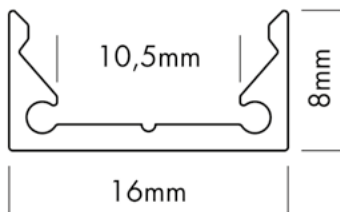

- → Planken
- → Keukenblokken
- → Plafonds
- → Étagères
- → Cuisines intégrées
- → Plafonds

PROLED

ALUMINIUM PROFILE S-LINE LOW

De profielen van de S-Line Low-serie zijn geschikt voor discrete maar ook algemene verlichting, bijvoorbeeld van meubels of plafonds.

Les profilés de la série S-Line Low sont adaptés à un éclairage discret mais aussi général, par exemple pour les meubles ou les plafonds.

PROFIEL / PROFIL

CODE	COLOR	LENGTH	€
L692000	S	2 m	€10,00
L692000X	S	3 m	€14,50
L692000B	B	2 m	€12,00
L692000BX	B	3 m	€17,50
L692000W	W	2 m	€12,00
L692000WX	W	3 m	€17,50

EINDKAP / EMBOUT

CODE	TYPE	COLOR	€
L692S3E	Flat	S	€4,50
L692S3EB	Flat	B	€5,50
L692S3EW	Flat	W	€5,50
L692S3EL	Flat Hole	S	€4,50
L692S3EBL	Flat Hole	B	€5,50
L692S3EWL	Flat Hole	W	€5,50
L692R2E	Round	S	€4,50
L692R2EW	Round	W	€5,50

COVERS / COUVERCLES: PG 125