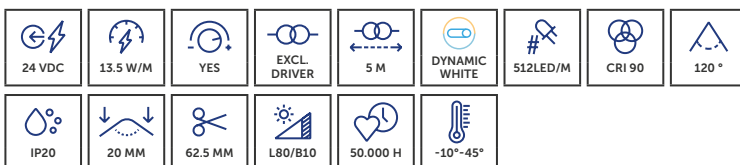

PROLED FLEX STRIP COB DYNAMIC WHITE 2G

De PROLED FLEX STRIP COB 2G Dynamic White maakt traploos instelbare kleurtemperaturen van 2700–6500 K mogelijk en zorgt voor homogene, dotfree lichtlijnen in flexibele, indirecte binnenruimtes.

Le PROLED FLEX STRIP COB 2G Dynamic White permet des températures de couleur réglables en continu de 2700 à 6500 K et offre des lignes lumineuses homogènes et sans points dans des espaces intérieurs flexibles et indirects.

CODE	LENGTH	CCT	LM	LM/W	LM/CHANNEL	EEK	€
L62C0DW2G	5 m	2700K - 6500K	1400 lm/m	104 lm/W	☐ 800 lm/m (CW) ☐ 600 lm/m (WW)	F	€208,00