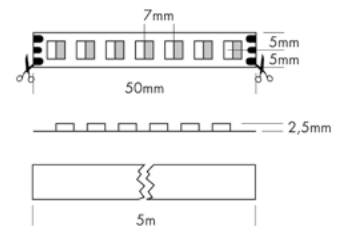

- » traploze aanpassing van de kleurtemperatuur van warm tot koud wit
- » homogeen en efficiënt
- » ideaal voor flexibele architecturale verlichting
- » Réglage continu de la température de couleur, du blanc chaud au blanc froid
- » Homogène et efficace
- » Idéal pour un éclairage architectural flexible