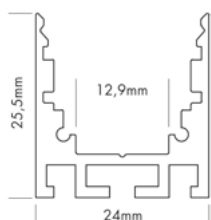

PROLED

PROFILE SETS / M-LINE STD 24

CODE	BESCHRIJVING / DESCRIPTION	COLOR	LENGTH	€
MLS242MA	Profiel alu + 200 cm cover opaal + eindkapjes <i>Profil alu + 200 cm couvercle opale + embouts</i>	S	2 m	€55,00
MLS243MA	Profiel alu + 300 cm cover opaal + eindkapjes <i>Profil alu + 300 cm couvercle opale + embouts</i>	S	3 m	€78,00
MLS242MB	Profiel alu + 200 cm cover opaal + eindkapjes <i>Profil alu + 200 cm couvercle opale + embouts</i>	B	2 m	€63.50
MLS243MB	Profiel alu + 300 cm cover opaal + eindkapjes <i>Profil alu + 300 cm couvercle opale + embouts</i>	B	3 m	€89.50
MLS242MW	Profiel alu + 200 cm cover opaal + eindkapjes <i>Profil alu + 200 cm couvercle opale + embouts</i>	W	2 m	€63.50
MLS243MW	Profiel alu + 300 cm cover opaal + eindkapjes <i>Profil alu + 300 cm couvercle opale + embouts</i>	W	3 m	€89.50