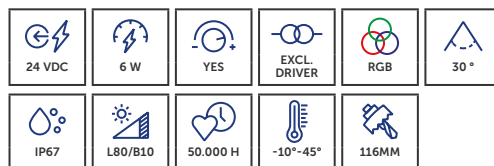

## PROLED INGROUND ADVANCE RGB SMALL ROUND

De PROLED INGROUND ADVANCE RGB SMALL is ontworpen voor inbouw in de vloer en is ideaal voor gerichte accentverlichting met dynamische kleuren. De zwenkfunctie maakt een flexibele uitlijning van  $\pm 20^\circ$  mogelijk.