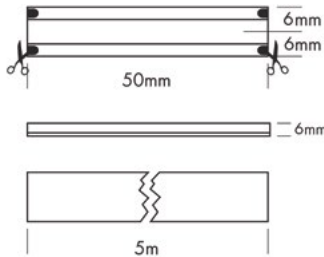

PROLED FLEX STRIPS IP67 WHITE CORE HP

24 VDC	15.5 W/M	YES	EXCL DRIVER	5 M	320LED/M	CRI 93	120°
IP67	20 MM	50 MM	L80/B10	50.000 H	-10°-45°		

De PROLED FLEX STRIP WHITE CORE HP is de krachtigste variant van de Whitecore serie voor toepassingen waar hoge lichtopbrengst vereist is

Le PROLED FLEX STRIP WHITE CORE HP est la variante la plus puissante de la série Whitecore, destinée aux applications nécessitant un flux lumineux élevé.

CODE	LENGTH	CCT	LM	LM/W	EEK	€
L625W26HP	5 m	2700K	2000 lm/m	129 lm/W	E	€214,50
L625W06HP	5 m	3000K	2000 lm/m	129 lm/W	E	€214,50
L625W08HP	5 m	4000K	2150 lm/m	139 lm/W	E	€214,50

- » Evenwichtige verhouding tussen lichtopbrengst en efficiëntie
- » Homogene lichtlijnen met silicone behuizing
- » Beschermingsklasse IP20 tot IP67, afhankelijk van de variant
- » *Rapport équilibré entre flux lumineux et efficacité*
- » *Lignes lumineuses homogènes avec boîtier en silicone*
- » *Indice de protection IP20 à IP67, selon la variante*