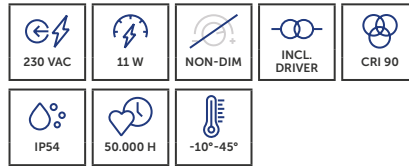

UNI-BRIGHT BALANCE 600

Tijdloos wandarmatuur in witte of zwarte structuurafwerking, verkrijgbaar in twee afmetingen.

Ce produit est un système d'éclairage mural conçu pour s'intégrer à tous les intérieurs. Sa finition structurée, disponible en deux dimensions, offre une esthétique intemporelle et une grande polyvalence.

CODE	CCT	COLOR	LM	LM/W	EEK	€
BA60030B	3000K	B	655 lm	60 lm/W	F	€196,50
BA60030W	3000K	W	800 lm	73 lm/W	F	€196,50

- » Ideaal geplaatst boven spiegels voor functioneel en comfortabel licht.
- » Idéalement placé au-dessus des miroirs pour un éclairage fonctionnel et confortable.