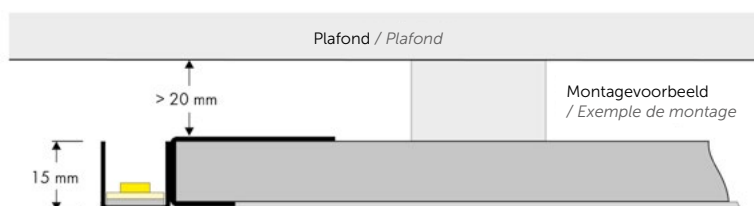

MOUNTING ACCESSORIES

CODE	BESCHRIJVING	DESCRIPTION	€
L6B003	Magneetband 10 mm x 1 mm	bande magnétique 10mm x 1 mm	€17,00

- → Speciaal geschikt voor rechte, indirecte verlichting
- → Rechte schaduwwal door stalen rand
- → Spécialement adapté à l'éclairage droit et indirect
- → Ombre portée droite grâce à l'arête en acier