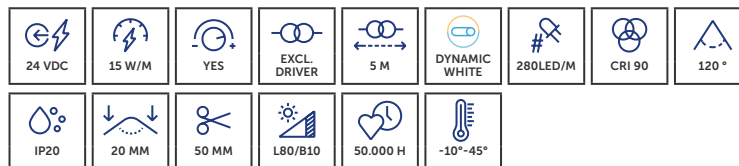

PROLED FLEX STRIP DIM TO WARM 3G

De PROLED FLEX STRIP DIM TO WARM 3G past de kleurtemperatuur traploos aan van warm wit tot extra warm wit. Efficiënt, homogeen en ideaal voor sfeervolle lichtconcepten.

Le PROLED FLEX STRIP DIM TO WARM 3G ajuste la température de couleur de manière continue, du blanc chaud au blanc extra chaud. Efficace, homogène et idéal pour des concepts d'éclairage atmosphériques.