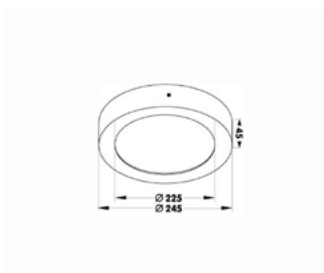

CODE	VARIANT	CCT	COLOR	LM	LM/W	EEK	€
MN24518WSM	Standard	3000K	W W	1800 lm	129 lm/W	D	€190,00
MN24518WSME	Standard	3000K	W	1800 lm	100 lm/W	D	€253,00
MN24518WSS	Standard	3000K	W W	1800 lm	129 lm/W	D	€147,00

- » Bij stroomuitval gaat de batterij 3 uur mee bij 350 lm / levensduur batterij: 2 jaar
- » incl. bewegings- & daglichtsensor
- » En cas de panne de courant, la batterie a une autonomie de 3 heures à 350 lm / durée de vie de la batterie : 2 ans
- » Capteur de mouvement et de lumière du jour inclus