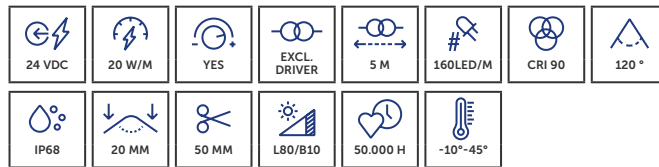

PROLED
FLEX STRIP IP68 800 HE+ MONO

De FLEX STRIP IP68 800 HE + Mono combineert hoge efficiëntie met een hoge lichtopbrengst en is ideaal voor veelzijdige verlichtingsoplossingen in veeleisende omgevingen.

La FLEX STRIP IP68 800 HE + Mono combine une haute efficacité avec un rendement lumineux élevé et est idéale pour des solutions d'éclairage polyvalentes dans des environnements exigeants.