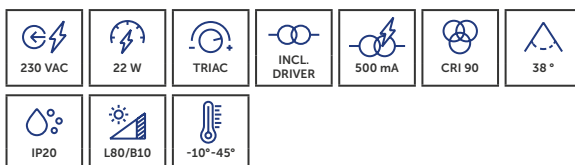

UNI-BRIGHT TILT MINI 2

Dynamisch richtbaar opbouwarmatuur.

Ce produit est un système d'éclairage dynamique à la fois flexible et peu encombrant.