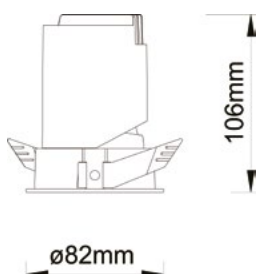

- → Hoogstaande afwerking
- → Afhankelijk van de variant tot UGR < 10
- → Twist-n-Lock-systeem
- → Finition de qualité
- → Selon la variante, jusqu'à UGR < 10
- → Système Twist-n-Lock

PROLED KORO

230 VAC	15 W	INCL. DRIVER	350 mA	CRI 90	UGR <10
IP65	L80/B10	50.000 H	-10°-45°	76MM	LEAF

De PROLED KORO ADJUSTABLE Downlight maakt een flexibele lichtoriëntatie mogelijk met een gedefinieerde lichtverdeling en een hoge visuele kwaliteit. Ideaal voor gerichte accent- en functionele verlichting in architecturale toepassingen.

Le downlight PROLED KORO ADJUSTABLE est un produit innovant qui offre une flexibilité de réglage de la lumière, une répartition lumineuse précise et une qualité visuelle supérieure. Ce produit est un choix idéal pour l'éclairage d'accentuation et fonctionnel ciblé dans les applications architecturales.

LICHTBUNDEL/FAISCEAU 36 °

CODE	CCT	COLOR	DIMMING	LM	LM/W	EEK	€
L7KADD26B36	2700K	B B	Dali	1000 lm	67 lm/W	E	€99,00
L7KADD26W36	2700K	W W	Dali	1100 lm	73 lm/W	E	€99,00
L7KATD26B36	2700K	B B	Triac	1000 lm	67 lm/W	E	€90,00
L7KATD26W36	2700K	W W	Triac	1100 lm	73 lm/W	E	€90,00
L7KADD06B36	3000K	B B	Dali	1000 lm	67 lm/W	E	€99,00
L7KADD06W36	3000K	W W	Dali	1100 lm	73 lm/W	E	€99,00
L7KATD06B36	3000K	B B	Triac	1000 lm	67 lm/W	E	€90,00
L7KATD06W36	3000K	W W	Triac	1100 lm	73 lm/W	E	€90,00

LICHTBUNDEL/FAISCEAU 60 °

CODE	CCT	COLOR	DIMMING	LM	LM/W	EEK	€
L7KADD26B60	2700K	B B	Dali	900 lm	60 lm/W	E	€99,00
L7KADD26W60	2700K	W W	Dali	1100 lm	107 lm/W	E	€99,00
L7KATD26B60	2700K	B B	Triac	900 lm	60 lm/W	E	€90,00
L7KATD26W60	2700K	W W	Triac	1100 lm	107 lm/W	E	€90,00
L7KADD06B60	3000K	B B	Dali	900 lm	60 lm/W	E	€99,00
L7KADD06W60	3000K	W W	Dali	1100 lm	107 lm/W	E	€99,00
L7KATD06B60	3000K	B B	Triac	900 lm	60 lm/W	E	€90,00
L7KATD06W60	3000K	W W	Triac	1100 lm	107 lm/W	E	€90,00

ACCESSOIRES

CODE	BESCHRIJVING/DESCRIPTION	€
L7KARC	Reflecterring champagne voor Koro Verstelbaar Anneau réflecteur champagne pour Koro Adjustable	€12,00
L7KARSB	Reflecterring zwart reflecterend voor Koro Verstelbaar Anneau réflecteur noir miroitant pour Koro Adjustable	€12,00
L7KFT	Sierring voor Koro Anneau Trimless pour Koro	€8,00