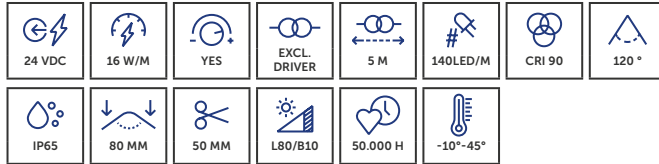

PROLED
FLEX STRIP OPAL MILAN 2G

De PROLED FLEX STRIP OPAL MILAN 2G is ideaal voor homogene lichtlijnen en contourverlichting. Dankzij het slanke ontwerp, de hoge flexibiliteit en de gelijkmatige lichtverdeling is hij perfect voor creatieve toepassingen.

La PROLED FLEX STRIP OPAL MILAN 2G est idéale pour des lignes lumineuses homogènes et un éclairage de contour. Grâce à son design fin, sa grande flexibilité et sa répartition lumineuse uniforme, elle est parfaite pour des applications créatives.

CODE	LENGTH	CCT	LM	LM/W	EEK	€
L6OP2362G	5 m	2400K	500 lm/m	31 lm/W	F	€209,50
L6OP2262G	5 m	2700K	500 lm/m	31 lm/W	F	€209,50
L6OP2062G	5 m	3000K	550 lm/m	34 lm/W	F	€209,50
L6OP2082G	5 m	4000K	550 lm/m	34 lm/W	F	€209,50

ACCESSORIES

CODE	DESCRIPTION
L6OP2A4	Eindkappen (set met 2x 3 stuks) Embouts (lot de 2 x 3 pièces)

- » Hoge flexibiliteit voor ronde en vrije vormen
- » Homogene verlichting zonder zichtbare lichtpunten
- » Dimbaar en aan te sturen met geschikte PWM-dimmers
- » Grande flexibilité pour les formes rondes et libres
- » Éclairage homogène sans points lumineux visibles
- » Intensité variable et contrôlable à l'aide de variateurs PWM adaptés