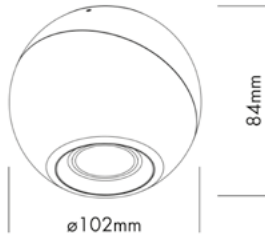

CODE	CCT	COLOR	LM	LM/W	€
MOC927B	2700K	B	900 lm	82 lm/W	€138,50
MOC927W	2700K	W	900 lm	82 lm/W	€138,50
MOC930W	3000K	W	920 lm	84 lm/W	€138,50
MOC930B	3000K	B	920 lm	84 lm/W	€138,50

ACCESSORIES

- » Bolvormig, richtbaar design.
- » Aanpasbaar met 3 decoratieve ringen.
- » Design sphérique et orientable.
- » Personnalisable avec 3 anneaux décoratifs.

CODE	DESCRIPTION	€
LV52IRB	Ring 52 mm; zwart Bague 52 mm ; noir	€5,00
LV52IRG	Ring 52 mm; goud Bague 52 mm ; or	€5,00
LV52IRW	Ring 52 mm; wit Bague 52 mm ; blanc	€5,00

UNI-BRIGHT DROP

230 VAC	10 W	TRIAC	INCL. DRIVER	500 mA	CRI 90	UGR <19	33°
IP20	L80/B10	50.000 H	-10°-45°				

Minimalistisch opbouwarmatuur in zwart of wit met duurzame structuurafwerking.

Ce luminaire minimaliste est disponible en noir ou blanc. Sa finition structurée durable en fait un produit de qualité.