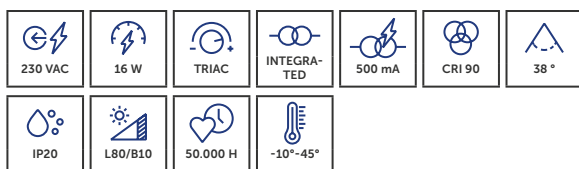

UNI-BRIGHT TILT 3F

Decoratief 3 fase armatuur met verzonken reflector voor beperkte verblinding

Ce luminaire décoratif triphasé est équipé d'un réflecteur encastré conçu pour minimiser l'éblouissement.