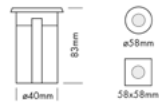

CODE	VARIANT	CCT	COLOR	LM	LM/W	EEK	€
L17116RAY	24 VDC - Dimming	3000K	S	160 lm	64 lm/W	E	€104,00
L17116R3YAC	230 VAC	3000K	S	160 lm	57 lm/W	E	€110,00
L17116RAYAC	230 VAC	3000K	S	160 lm	57 lm/W	E	€110,00

- » Conçu pour une installation au sol
- » Lumière blanche chaude pour un éclairage d'accentuation ciblé
- » Adapté à une utilisation en extérieur, pot d'encastrement inclus (IP67)