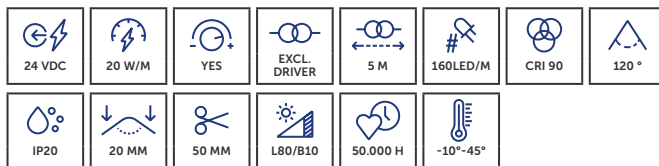

## PROLED FLEX STRIP 800 ENERGY

De FLEX STRIP 800 Energy staat voor energiezuinige lichtlijnen en is ideaal voor functionele verlichting in alle verlichtingsconcepten.

La FLEX STRIP 800 Energy offre des lignes lumineuses économes en énergie et est idéale pour un éclairage fonctionnel dans tous les concepts d'éclairage.

## PROLED FLEX STRIP 800 MONO

De FLEX STRIP 800 Mono is de veelzijdige allrounder voor homogene lichtlijnen en flexibele toepassingen, perfect voor accent-, functionele en indirecte verlichting.

Le FLEX STRIP 800 Mono est un produit polyvalent pour des lignes lumineuses homogènes et des applications flexibles, parfait pour l'éclairage d'accentuation, fonctionnel et indirect.

## PROLED FLEX STRIP 800 HE+ MONO

De FLEX STRIP 800 HE+ Mono combineert een hoge efficiëntie met een krachtige lichtopbrengst en is ideaal voor krachtige verlichtingsoplossingen.

Le FLEX STRIP 800 HE+ Mono allie une efficacité optimale à une puissance lumineuse élevée, ce qui en fait le choix idéal pour les solutions d'éclairage indirect performantes et homogènes.