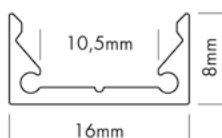

PROLED

PROFILE SETS / S-LINE LOW

CODE	BESCHRIJVING / DESCRIPTION	COLOR	LENGTH	€
SLL2MA	Profiel alu + 200 cm cover opaal + eindkapjes <i>Profil alu + 200 cm couvercle opale + embouts</i>	S	2 m	€31,00
SLL3MA	Profiel alu + 300 cm cover opaal + eindkapjes <i>Profil alu + 300 cm couvercle opale + embouts</i>	S	3 m	€41,50
SLL2MB	Profiel alu + 200 cm cover opaal + eindkapjes <i>Profil alu + 200 cm couvercle opale + embouts</i>	B	2 m	€35,00
SLL3MB	Profiel alu + 300 cm cover opaal + eindkapjes <i>Profil alu + 300 cm couvercle opale + embouts</i>	B	3 m	€47,00
SLL2MW	Profiel alu + 200 cm cover opaal + eindkapjes <i>Profil alu + 200 cm couvercle opale + embouts</i>	W	2 m	€35,00
SLL3MW	Profiel alu + 300 cm cover opaal + eindkapjes <i>Profil alu + 300 cm couvercle opale + embouts</i>	W	3 m	€47,00