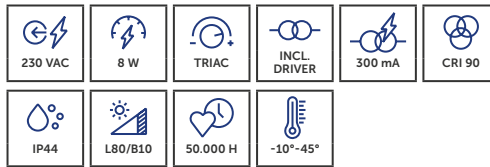

UNI-BRIGHT
MAORA 120

Glazen wand of plafond armatuur met egale lichtverdeling, montagebasis in wit of chroom afwerking

Ce luminaire mural ou plafonnier en verre est conçu pour offrir une distribution lumineuse uniforme. Sa base de montage, disponible en finition blanche ou chromée, garantit une esthétique soignée et une compatibilité avec différents styles d'intérieur.

CODE	COLOR	LM	LM/W	€
MAO120730C	C	470 lm	59 lm/W	€81,50
MAO120730W	W	470 lm	59 lm/W	€81,50