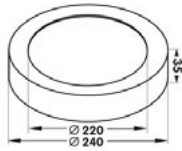

- » Bij stroomuitval gaat de batterij 3u mee aan 350lm / levensduur batterij: 2 jaar
- » CCT instelbaar via dipswitch 2700K - 3000K - 4000K
- » En cas de panne de courant, la batterie a une autonomie de 3 heures à 350 lm / durée de vie de la batterie : 2 ans
- » CCT réglable via commutateur DIP 2700K - 3000K - 4000K

STANDARD

CODE	CCT	COLOR	DIMMING	LM	LM/W	EEK	€
MN24018WBCCT	2700K; 3000K; 4000K	B	not dimmable	1800 lm	100 lm/W	D	€88,50
MN24018WCCT	2700K; 3000K; 4000K	W	not dimmable	1800 lm	100 lm/W	D	€88,50
MN24018WBDDCCT	2700K; 3000K; 4000K	B	Dali	1800 lm	100 lm/W	D	€123,00
MN24018WDDCCT	2700K; 3000K; 4000K	W	Dali	1800 lm	100 lm/W	D	€123,00
MN24018WBTDCCCT	2700K; 3000K; 4000K	B	Triac	1800 lm	100 lm/W	D	€107,50
MN24018WTDCCCT	2700K; 3000K; 4000K	W	Triac	1800 lm	100 lm/W	D	€107,50

EMERGENCY

CODE	CCT	COLOR	DIMMING	LM	LM/W	EEK	€
MN24018WBECCT	2700K; 3000K; 4000K	B	not dimmable	1650 lm	92 lm/W	D	€186,50
MN24018WECCT	2700K; 3000K; 4000K	W	not dimmable	1650 lm	92 lm/W	D	€186,50

SENSOR

CODE	CCT	COLOR	DIMMING	LM	LM/W	EEK	€
MN24018WBCSCCT	2700K; 3000K; 4000K	B	Built-in Sensor	1800 lm	100 lm/W	D	€119,00
MN24018WSCCT	2700K; 3000K; 4000K	W	Built-in Sensor	1800 lm	100 lm/W	D	€119,00

SENSOR EMERGENCY

CODE	CCT	COLOR	DIMMING	LM	LM/W	EEK	€
MN24018WBSECCT	2700K; 3000K; 4000K	B	Built-in Sensor	1700 lm	85 lm/W	D	€207,50
MN24018WSECCT	2700K; 3000K; 4000K	W	Built-in Sensor	1700 lm	85 lm/W	D	€207,50