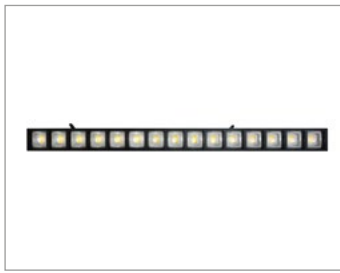

UNI-BRIGHT PLAZA 3F 20W

Lineair 3 fase armatuur met lage verblinding voor uitzonderlijk visueel comfort.

Ce luminaire linéaire triphasé à faible éblouissement est conçu pour offrir un confort visuel exceptionnel, ce qui en fait un produit phare de notre entreprise.

CODE	COLOR	DIMMING	LM	LM/W	EEK	€
PL3F20BCCT	B	Non-dim	2500 lm	125 lm/W	D	€123,50
PL3F20WCCT	W	Non-dim	2500 lm	125 lm/W	D	€123,50
PL3F20BCCTDD	B	Dali	2500 lm	125 lm/W	D	€154,00
PL3F20WCCTDD	W	Dali	2500 lm	125 lm/W	D	€154,00

- » Hoge lichtopbrengst tot 4725 lm met UGR17 voor visueel comfort.
- » Flux lumineux élevé pouvant atteindre 4725 lm avec un UGR17 pour un confort visuel optimal.

UNI-BRIGHT PLAZA 3F 20W PRISMA

Lineair 3 fase armatuur met lage verblinding voor uitzonderlijk visueel comfort.

Ce luminaire linéaire triphasé à faible éblouissement est conçu pour offrir un confort visuel exceptionnel, ce qui en fait un produit phare de notre entreprise.

CODE	COLOR	DIMMING	LM	LM/W	EEK	€
PLPR3F20BCCT	B	Non-dim	2600 lm	130 lm/W	D	€107,00
PLPR3F20WCCT	W	Non-dim	2600 lm	130 lm/W	D	€107,00
PLPR3F20BCCTDD	B	Dali	2600 lm	130 lm/W	D	€138,00
PLPR3F20WCCTDD	W	Dali	2600 lm	130 lm/W	D	€138,00

- » Hoge lichtopbrengst tot 4725 lm met UGR17 voor visueel comfort.
- » Flux lumineux élevé pouvant atteindre 4725 lm avec un UGR17 pour un confort visuel optimal.