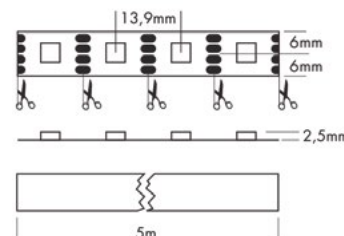

CODE	LENGTH	LM	LM/W	LM/CHANNEL	€
L6PI721200	5 m	320 lm/m	27 lm/W	■ 70 lm/m ■ 190 lm/m ■ 60 lm/m	€300,00