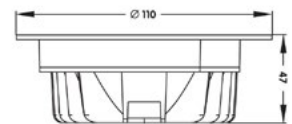

CREATOS FROST

230 VAC	12 W	INCL DRIVER	350 mA	CRI 92	60°	
IP54	IK08	L80/B10	50.000 H	-10°-45°	90MM	CLAMP

CODE	CCT	COLOR	LM	LM/W	EEK	€
CF84201	3000K	W	950 lm	79 lm/W	E	€72,50