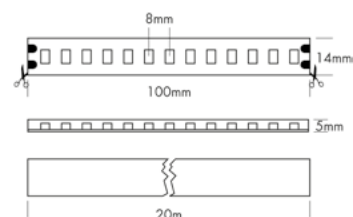

## PROLED FLEX STRIP IP65 Xtend

De PROLED FLEX STRIP XTEND Mono IP65 maakt gelijkmatige lichtlijnen tot 20 m mogelijk met slechts één voeding aan één zijde. Ideaal voor lange lichtlijnen in veeleisende omgevingen dankzij 48 V-technologie.

La PROLED FLEX STRIP XTEND Mono IP65 permet de réaliser des lignes lumineuses uniformes jusqu'à 20 m avec une seule alimentation d'un seul côté. Idéale pour de longues lignes lumineuses dans des environnements exigeants grâce à la technologie 48 V.