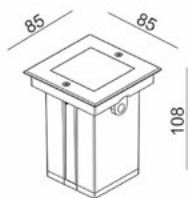

CODE	CCT	COLOR	LM	LM/W	EEK	€
HMSQGU10	3000K	S	730 lm	122 lm/W	E	€99,00

ZONDER LICHTBRON / SANS LAMPE

CODE	COLOR
HMSQGU10ZL	S

- » Voorzien van waterstop voor optimale bescherming tegen indringend water
- » H07RF-N kabel
- » GU10 LED voor vervangbaarheid en flexibiliteit
- » Mise en place d'un arrêt d'eau pour une protection optimale contre la pénétration de l'eau
- » Câble H07RF-N
- » GU10 LED pour la remplaçabilité et la flexibilité