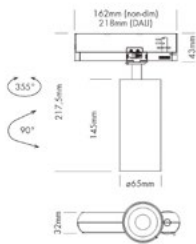

UNI-BRIGHT DRUM 3F 10-20W

Compacte 3 Fspot met hoge lichtopbrengst en powerswitch

Le Fspot compact 3 est un produit phare de notre entreprise. Il se distingue par son haut rendement lumineux et son interrupteur d'alimentation, des caractéristiques qui en font un choix de premier ordre pour les professionnels.

LUMEN OUTPUT

POWER SETTING	3000K	4000K
10 W	980 lm	1370 lm
20 W	1770 lm	1960 lm

CODE	CCT	COLOR	DIMMING	LM	LM/W	EEK	€
DR3F102230B	3000K	B	Non-dim	1960 lm	98 lm/W	E	€110,50
DR3F102230BDD	3000K	B	DALI2	1960 lm	98 lm/W	E	€154,00
DR3F102230W	3000K	W	Non-dim	1960 lm	98 lm/W	E	€110,50
DR3F102230WDD	3000K	W	DALI2	1960 lm	98 lm/W	E	€154,00
DR3F102240B	4000K	B	Non-dim	1960 lm	98 lm/W	E	€110,50
DR3F102240BDD	4000K	B	DALI2	1960 lm	98 lm/W	E	€154,00
DR3F102240W	4000K	W	Non-dim	1960 lm	98 lm/W	E	€110,50
DR3F102240WDD	4000K	W	DALI2	1960 lm	98 lm/W	E	€154,00

ACCESSORIES

CODE	DESCRIPTION	€
DRHC1022	Antiverblindingsrooster Grille anti-éblouissement	€5,00
DRLE181022	Lens 18° Lentille 18°	€5,00
DRLE241022	Lens 24° Lentille 24°	€5,00
DRLE551022	Lens 55° Lentille 55°	€5,00
DRRB1022	Ring zwart Bague noire	€6,00
DRRG1022	Gouden ring Bague en or	€7,00
DRRW1022	Ring wit Bague blanche	€6,00

- » Vier verwisselbare lenzen voor gerichte lichtsturing.
- » Geschikt voor projectmarkt, retail, kantoren en commerciële omgevingen.
- » Aanpasbaar met drie decoratieve ringen en honeycomb tegen verblinding.
- » Quatre lentilles interchangeables pour un contrôle précis de la lumière.
- » Convient pour le marché des projets, la vente au détail, les bureaux et les environnements commerciaux.
- » Personnalisable avec trois anneaux décoratifs et un nid d'abeille anti-éblouissement.