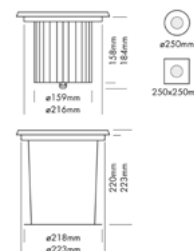

- » Draaibaar met $\pm 20^\circ$ voor precieze uitlijning van het licht
- » Verminderde verblinding met honingraatversie
- » Geschikt voor buitengebruik, inclusief inbouwpot
- » Pivotant sur $\pm 20^\circ$ pour une orientation précise de la lumière
- » Effet d'éblouissement réduit pour la variante Honeycomb
- » Convient à une utilisation en extérieur, pot d'encastrement inclus