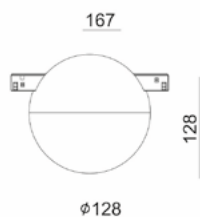

- » Veelzijdig inzetbaar in projecten waar een opvallend lichtaccent gewenst is.
- » Niet geschikt voor mini-rail en trimless-rail
- » Utilisation polyvalente dans les projets où un éclairage d'accentuation distinctif est souhaité.
- » Ne convient pas aux mini-rails et aux rails sans bordure

CODE	CCT	COLOR	DIMMING	LM	LM/W	EEK	€
LVTMI2700B	2700K	B	Non-dim	700 lm	78 lm/W	G	€204,50
LVTMI2700W	2700K	W	Non-dim	700 lm	78 lm/W	G	€204,50
LVTMI27DAB	2700K	B	Dali	700 lm	78 lm/W	G	€230,00
LVTMI27DAW	2700K	W	Dali	700 lm	78 lm/W	G	€230,00
LVTMI3000B	3000K	B	Non-dim	700 lm	78 lm/W	G	€204,50
LVTMI3000W	3000K	W	Non-dim	700 lm	78 lm/W	G	€204,50
LVTMI30DAB	3000K	B	Dali	700 lm	78 lm/W	G	€230,00
LVTMI30DAW	3000K	W	Dali	700 lm	78 lm/W	G	€230,00