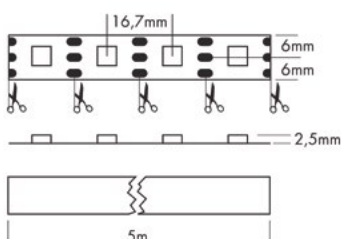

CODE	LENGTH	CCT	LM	LM/W	€
L6PI6012D26	5 m	2700K	450 lm/m	38 lm/W	€280,00
L6PI6012D06	5 m	3000K	450 lm/m	38 lm/W	€280,00
L6PI6012D08	5 m	4000K	450 lm/m	38 lm/W	€280,00
L6PI6012D04	5 m	6000K	450 lm/m	38 lm/W	€280,00