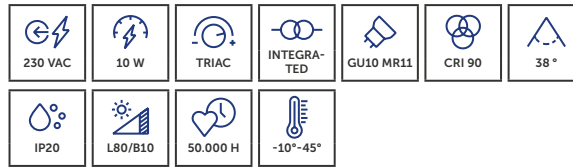

UNI-BRIGHT ELIVA 2

Elegant en veelzijdig opbouwarmatuur voor gerichte en verfijnde verlichting.

Ce luminaire apparent allie élégance et polyvalence pour un éclairage ciblé et raffiné.