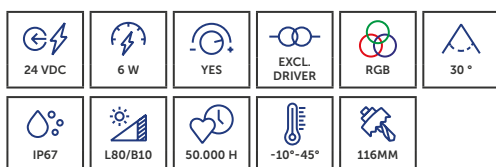

PROLED INGROUND ADVANCE RGB SMALL SQUARE

De PROLED INGROUND ADVANCE RGB SMALL is ontworpen voor installatie op de vloer en is ideaal voor gerichte accentverlichting met dynamische kleuren. De zwenkfunctie maakt een flexibele uitlijning van $\pm 20^\circ$ mogelijk.

Le PROLED INGROUND ADVANCE RGB SMALL est conçu pour être encastré dans le sol et est idéal pour un éclairage d'accentuation ciblée avec des couleurs dynamiques. La fonction pivotante offre une flexibilité de réglage de $\pm 20^\circ$, permettant une personnalisation optimale de l'angle de vision.

CODE	VARIANT	COLOR	LM	LM/W	LM/CHANNEL	€
L171A0SSCA	Standard	S	220 lm	37 lm/W	■ 60 lm ■ 120 lm ■ 40 lm	€225,00
L171A0SGSCA	Antiblendgitter	S	130 lm	22 lm/W	■ 35 lm ■ 70 lm ■ 25 lm	€230,50