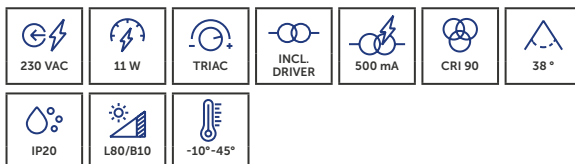

UNI-BRIGHT TILT MINI 9W

Dynamisch richtbaar opbouwarmatuur.

Ce produit est un système d'éclairage dynamique à la fois flexible et peu encombrant.