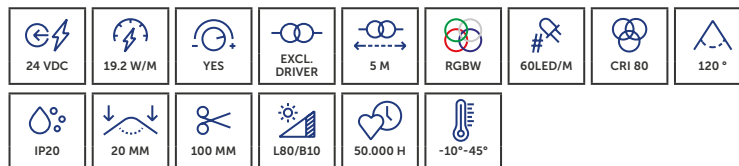

PROLED FLEX STRIP RGBW 4-IN-1

De PROLED FLEX STRIP RGBW 4-IN-1 combineert RGB en wit in elke LED voor homogene kleuren, hoge efficiëntie en flexibele installatie – ideaal voor nauwkeurige accent- en sfeerverlichting.

Le PROLED FLEX STRIP RGBW 4-IN-1 combine RGB et blanc dans chaque LED pour des couleurs homogènes, une haute efficacité et une installation flexible – idéal pour un éclairage d'accentuation et d'ambiance précis.