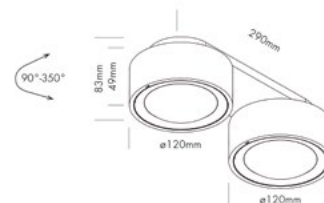

- » Flexibel combineerbaar van opbouwarmatuur tot modulair samen te stellen pendel.
- » Bolvormige lens creëert een uitgesproken en karaktervol lichteffect.
- » Combinaisons flexibles, du luminaire apparent à la suspension modulaire.
- » La lentille sphérique crée un effet lumineux prononcé et plein de caractère.