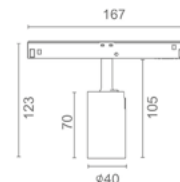

- » Geschikt voor residentiële toepassingen, horeca en restaurants.
- » Aanpasbaar met drie decoratieve ringen en honeycomb tegen verblinding.
- » Convient aux applications résidentielles, à l'hôtellerie et à la restauration.
- » Personnalisable avec trois anneaux décoratifs et un nid d'abeille anti-éblouissement./i>

ACCESSORIES

CODE	DESCRIPTION	€
LV40MMB	Reflectoring 40 mm; zwart Anneau réflecteur 40 mm ; noir	€5,50
LV40MMW	Reflectoring 40 mm; wit Anneau réflecteur 40 mm ; blanc	€5,50
LV40MMG	Reflectoring 40 mm; goud Anneau réflecteur 40 mm ; doré	€5,50
LV40MMHC	Antiverblindingsrooster Grille anti-éblouissement	€5,00