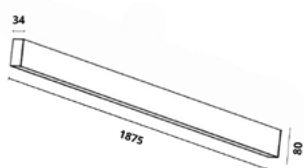

CODE	CCT	COLOR	LM	LM/W	EEK	€
XLS665B	3000K	B	3200 lm	82 lm/W	E	€542,00
XLS665W	3000K	W	3200 lm	82 lm/W	E	€542,00

- » Zelf unieke opstelling samenstellen volgens projectbehoefte.
- » Geschikt voor plafondmontage of als pendeloplossing (kabel 1.5m verstelbaar)
- » Inbouwmogelijkheid voor volledig trimless en naadloze plafondafwerking.
- » Composez vous-même une configuration unique en fonction des besoins du projet.
- » Convient pour un montage au plafond ou comme solution suspendue (câble de 1,5 m réglable)
- » Possibilité d'encastrement pour une finition de plafond entièrement sans bordure et sans joint.