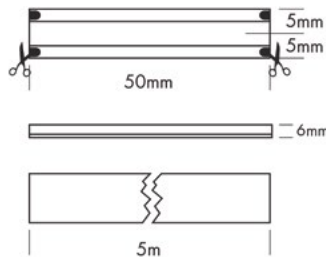

PROLED FLEX STRIPS IP67 WHITE CORE LP

De PROLED FLEX STRIP WHITE CORE LP is de energiezuinige variant voor homogene lichtlijnen. Ideaal voor subtiele verlichting met een strakke uitstraling in buitenomgevingen.

La PROLED FLEX STRIP WHITE CORE LP est la variante économe en énergie pour des lignes lumineuses homogènes. Idéale pour un éclairage subtil avec une apparence épurée dans les environnements extérieurs.

CODE	LENGTH	CCT	LM	LM/W	EEK	€
L625W26LP	5 m	2700K	480 lm/m	120 lm/W	E	€143,00
L625W06LP	5 m	3000K	500 lm/m	125 lm/W	E	€143,00
L625W08LP	5 m	4000K	520 lm/m	130 lm/W	E	€143,00

- » Energiezuinig ontwerp met laag stroomverbruik
- » Homogene lichteffecten, zelfs bij gebruik in vlakke profielen
- » Beschermingsklasse IP20 tot IP67 afhankelijk van variant
- » *Conception économe en énergie avec une faible consommation électrique*
- » *Effets lumineux homogènes, même lorsqu'ils sont utilisés dans des profils plats*
- » *Classe de protection allant de IP20 à IP67 selon la variante*

PROLED FLEX STRIPS IP67 WHITE CORE MP

De PROLED FLEX STRIP WHITE CORE MP biedt dezelfde voordelen als de Whitecore LP met een hogere lichtopbrengst

Le PROLED FLEX STRIP WHITE CORE MP offre les mêmes avantages que le Whitecore LP, avec un flux lumineux plus élevé.

CODE	LENGTH	CCT	LM	LM/W	EEK	€
L625W26MP	5 m	2700K	1050 lm/m	131 lm/W	E	€175,50
L625W06MP	5 m	3000K	1050 lm/m	131 lm/W	E	€175,50
L625W08MP	5 m	4000K	1100 lm/m	138 lm/W	E	€175,50

- » Evenwichtige verhouding tussen lichtopbrengst en efficiëntie
- » Homogene lichtlijnen met silicone behuizing
- » Beschermingsklasse IP20 tot IP67, afhankelijk van de variant
- » *Rapport équilibré entre flux lumineux et efficacité*
- » *Lignes lumineuses homogènes avec boîtier en silicone*
- » *Indice de protection IP20 à IP67, selon la variante*