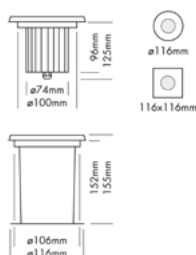

CODE	VARIANT	COLOR	LM	LM/W	LM/CHANNEL	€
L171A0SRCA	Standard	S	220 lm	37 lm/W	■ 60 lm ■ 120 lm ■ 40 lm	€225,00
L171A0SGRCA	Antiblendgitter	S	130 lm	22 lm/W	■ 35 lm ■ 70 lm ■ 25 lm	€230,50

- » Ontworpen voor inbouw in de vloer
- » Zwenkbaar $\pm 20^\circ$ voor nauwkeurige lichtuitlijning
- » Dynamische kleurmengsels en kleurwisselingen mogelijk
- » Conçu pour une installation au sol
- » Pivotant à $\pm 20^\circ$ pour un réglage précis de la lumière
- » Possibilité de mélanges de couleurs dynamiques et de changements de couleurs