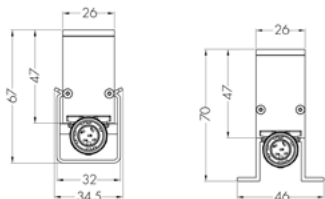

CODE	COLOR	LM	LM/W	EEK	€
LPLCLXM50D04	S	390 lm	28 lm/W	G	€580,00

PRODUCT CONFIGURATOR

	PREFIX	MODEL	LENGTH	COLOUR	WHITE	PROTOCOL	VOLTAGE	LENS	HOUSING	MOUNT
EXAMPLE	LXM	10	500	RGBW	24K	S	24	F	A	F
		10 - 10 pixels 20 - 20 pixels 30 - 30 pixels 40 - 40 pixels 50 - 50 pixels	500 - 500mm 1200 - 1200mm C - Custom	RGBW RGBA RGB DW W	24K - 2400K 27K - 2700K 30K - 3000K 35K - 3500K 40K - 4000K 50K - 5000K 60K - 6000K	S - SPI D - DMX X - X-Stream	24 - 24VDC 48 - 48VDC	F - Flat D - Dome	A - Aluminium C - Custom RAL	F - Foot C - Clip HB - Hook-on Bracket

PROLED
LINEAR LIGHT LXD8

24 VDC	14 W	UCS7604	RGBW	120°
IP66	L70/B10	50.000 H	-20°-50°