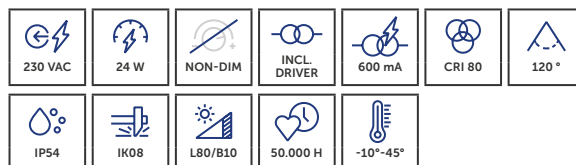

## UNI-BRIGHT MOON ESSENTIAL 300

De standaard ronde opbouwarmatuur is verkrijgbaar in vele uitvoeringen en wattages, met instelbare kleurtemperatuur.

*Le luminaire standard rond à montage en surface est disponible en plusieurs versions et puissances, avec une température de couleur réglable.*