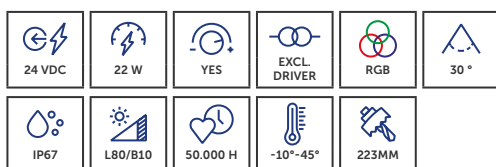

PROLED INGROUND ADVANCE RGB LARGE SQUARE

De PROLED INGROUND ADVANCE RGB LARGE is ontworpen voor installatie op de vloer en is ideaal voor dynamische architecturale verlichting. De zwenkfunctie maakt flexibele uitlijning van de lichtbundel met $\pm 20^\circ$ mogelijk.

Le PROLED INGROUND ADVANCE RGB LARGE est conçu pour être encastré dans le sol et est idéal pour un éclairage architectural dynamique. La fonction pivotante offre une flexibilité de réglage du faisceau lumineux de $\pm 20^\circ$, permettant une personnalisation optimale de l'éclairage.

CODE	VARIANT	COLOR	LM	LM/W	LM/CHANNEL €
L171A0LSCA	Standard	S	810 lm	37 lm/W	■ 190 lm ■ 530 lm ■ 90 lm €585,00
L171A0LGSCA	Antiblendgitter	S	480 lm	22 lm/W	■ 110 lm ■ 320 lm ■ 50 lm €590,50