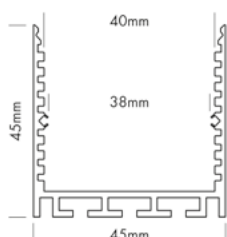

- → Meerdere Flex Strip-lijnen kunnen worden ingebouwd
- → Verschillende Flex Strips kunnen worden gecombineerd
- → Met Sliding Base kan een voeding worden ingebouwd
- → Door middel van connectoren zijn lange lichtlijnen mogelijk
- → Possibilité d'installer plusieurs lignes Flex Strip
- → Différents Flex Strip peuvent être combinés
- → La base coulissante permet d'installer un bloc d'alimentation
- → Les connecteurs permettent de créer de longues lignes lumineuses