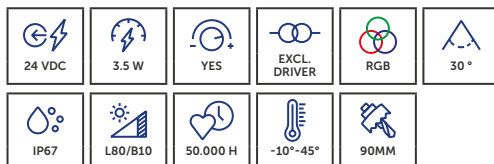

PROLED INGROUND 1 TRILED RGB

De PROLED INGROUND 1 TRILED RGB is ontworpen voor inbouw in de grond en is ideaal voor het accentueren van gevels, paden en objecten. Dankzij RGB 3-in-1 LED's zorgt hij voor een homogene kleurmenging in buitenruimtes.

Le PROLED INGROUND 1 TRILED RGB est conçu pour être encastré dans le sol et est idéal pour mettre en valeur les façades, les chemins et les objets. Grâce à ses diodes électroluminescentes RGB 3 en 1, il garantit une mélange homogène des couleurs à l'extérieur.

CODE	COLOR	LM	LM/W	LM/CHANNEL	€
L17118RYCA	S	105 lm	30 lm/W	■ 25 lm ■ 65 lm ■ 15 lm	€146,90
L17118SYCA	S	105 lm	30 lm/W	■ 25 lm ■ 65 lm ■ 15 lm	€146,90

- » Ontworpen voor inbouw in de vloer
- » Homogene kleurmenging door RGB 3-in-1 LED
- » Geschikt voor gebruik buitenshuis, inclusief inbouwpot (IP67)
- » Conçu pour une installation au sol
- » Mélange homogène des couleurs grâce à la LED RGB 3 en 1
- » Adapté à une utilisation en extérieur, pot d'encastrement inclus (IP67)