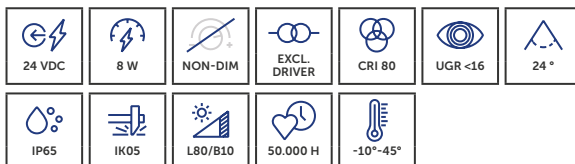

PROLED SPOT LIGHT IP65 ARC COB SMALL

De PROLED SPOT LIGHT IP65 ARC COB SMALL is geschikt voor gevel- en architecturale verlichting binnen en buiten. Met krachtige COB-LED zorgt hij voor nauwkeurige, gelijkmatige lichtaccenten.

Le PROLED SPOT LIGHT IP65 ARC COB SMALL est un produit d'éclairage polyvalent qui s'adapte parfaitement aux besoins de l'éclairage de façades et de l'éclairage architectural, tant à l'intérieur qu'à l'extérieur des bâtiments. Grâce à son système d'éclairage LED COB de pointe, il offre des accents lumineux à la fois précis et uniformes, répondant aux exigences les plus élevées de notre clientèle.