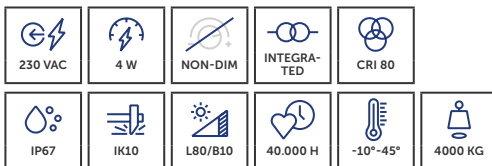

UNI-BRIGHT INGROUND HORIZON MEDIUM SIDEVIEW 02

Elegant in-groundarmatuur in zwarte structuurafwerking voor gecontroleerd strooilicht.

Ce luminaire encastré dans le sol est un produit d'exception. Sa finition structurée noire lui confère une esthétique raffinée, tandis que sa technologie de pointe permet un contrôle précis de la lumière.

CODE	VARIANT	CCT	COLOR	LM	LM/W	EEK	€
HMESV02	Standard	☐ 3000K	B	50 lm	13 lm/W	F	€105,00