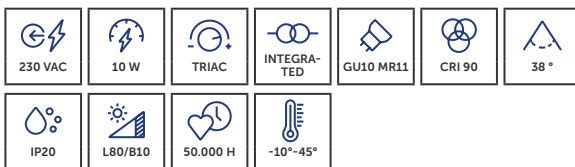

UNI-BRIGHT ELIVA 2 ROUND

Elegant en veelzijdig opbouwarmatuur voor gerichte en verfijnde verlichting.

Ce luminaire apparent allie élégance et polyvalence pour un éclairage ciblé et raffiné.

CODE	CCT	COLOR	LM	LM/W	€
ELR25B27	2700K	B	700 lm	70 lm/W	€107,00
ELR25W27	2700K	W	700 lm	70 lm/W	€107,00
ELR25B30	3000K	B	700 lm	70 lm/W	€107,00
ELR25W30	3000K	W	700 lm	70 lm/W	€107,00

ZONDER LICHTBRON / SANS LAMPE

CODE	COLOR	€
ELR25BZL	B	€94,00
ELR25WZL	W	€94,00

ACCESSORIES

CODE	DESCRIPTION	€
ELR38G	Gouden ring Bague en or	€3,50