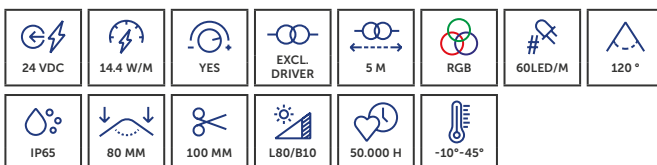

PROLED FLEX STRIP OPAL LIVERPOOL RGB

De PROLED FLEX STRIP OPAL LIVERPOOL RGB is ideaal voor homogene lichtlijnen en contourverlichting. Dankzij RGB 3-in-1 LED's biedt hij een gelijkmatige kleurmenging en een hoge flexibiliteit voor creatieve toepassingen.

La PROLED FLEX STRIP OPAL LIVERPOOL RGB est idéale pour des lignes lumineuses homogènes et un éclairage de contour. Grâce aux LED RGB 3-en-1, elle offre un mélange de couleurs uniforme ainsi qu'une grande flexibilité pour des applications créatives.

CODE	LENGTH	LM	LM/W	LM/CHANNEL	EEK	€
L6OP400	5 m	240 lm/m	17 lm/W	■ 60 lm/m ■ 150 lm/m ■ 30 lm/m	G	€252,50