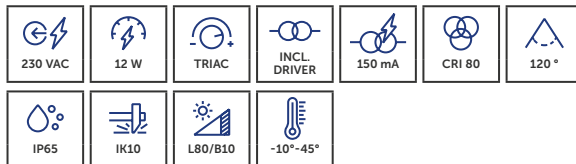

UNI-BRIGHT MOON PREMIUM EMERGENCY

Rond opbouwarmatuur met hoge waterdichtheid en schokbestendigheid en noodbatterij

Luminaire rond à haute étanchéité et résistance aux chocs, avec batterie de secours

CODE	CCT	COLOR	LM	LM/W	EEK	€
MNPE25012B	3000K	B W	1000 lm	83 lm/W	D	€167,50
MNPE25012W	3000K	W W	1000 lm	83 lm/W	D	€167,50

- » Bij stroomuitval gaat de batterij 3 uur mee bij 350 lm / levensduur batterij: 2 jaar
- » En cas de panne de courant, la batterie a une autonomie de 3 heures à 350 lm / durée de vie de la batterie : 2 ans