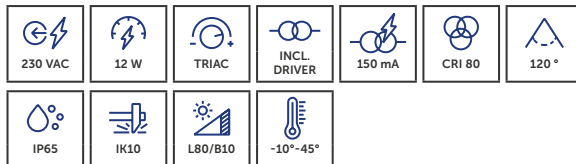

UNI-BRIGHT MOON PREMIUM WALL

Rond wandarmatuur met hoge waterdichtheid en schokbestendigheid

Luminaire mural rond à haute étanchéité et résistance aux chocs

CODE	CCT	COLOR	LM	LM/W	EEK	€
MNPW25012B	3000K	B W	1000 lm	83 lm/W	D	€98,00
MNPW25012W	3000K	W W	1000 lm	83 lm/W	D	€98,00