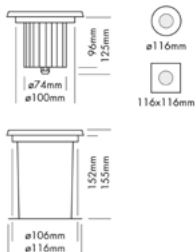

PROLED INGROUND ADVANCE MONO SMALL ROUND

De PROLED INGROUND ADVANCE MONO SMALL is ontworpen voor installatie op de vloer en is ideaal voor gerichte accentverlichting. Dankzij de zwenkfunctie kan de lichtstraal flexibel $\pm 20^\circ$ worden gericht.

Le PROLED INGROUND ADVANCE MONO SMALL est conçu pour être encastré dans le sol et est idéal pour un éclairage d'accentuation ciblée. La fonction pivotante offre une flexibilité de réglage du faisceau lumineux de $\pm 20^\circ$, permettant une personnalisation optimale de l'éclairage.

CODE	VARIANT	CCT	COLOR	LM	LM/W	€
L171A6SR	24 VDC - Dimming	3000K	S	300 lm	83 lm/W	€160,00
L171A6SGR	24 VDC|Antiblendgitter - Dimming	3000K	S	190 lm	53 lm/W	€162,50
L171A6SRAC	230 VAC	3000K	S	300 lm	75 lm/W	€170,00
L171A6SGRAC	230 VAC|Antiblendgitter	3000K	S	190 lm	48 lm/W	€170,00

- » Draaibaar met $\pm 20^\circ$ voor precieze uitlijning van het licht
- » Verminderde verblinding met honingraatversie
- » Geschikt voor buitengebruik, inclusief inbouwpot
- » Pivotant sur $\pm 20^\circ$ pour une orientation précise de la lumière
- » Effet d'éblouissement réduit pour la variante Honeycomb
- » Convient à une utilisation en extérieur, pot d'encastrément inclus

PROLED INGROUND ADVANCE MONO SMALL SQUARE

De PROLED INGROUND ADVANCE MONO SMALL is ontworpen voor installatie op de vloer en is ideaal voor gerichte accentverlichting. Dankzij de zwenkfunctie kan de lichtstraal flexibel $\pm 20^\circ$ worden gericht.

Le PROLED INGROUND ADVANCE MONO SMALL est conçu pour être encastré dans le sol et est idéal pour un éclairage d'accentuation ciblée. La fonction pivotante offre une flexibilité de réglage du faisceau lumineux de $\pm 20^\circ$, permettant une personnalisation optimale de l'éclairage.