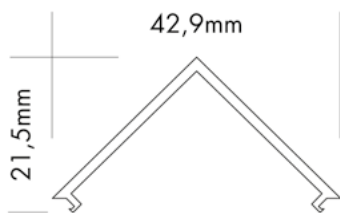

### EINDKAP / EMBOUT

CODE	TYPE	COLOR	€
L69L01E	Triangle	S	€4,50
L69L01EB	Triangle	B	€5,50
L69L01EW	Triangle	W	€5,50
L69L03E	Oval	S	€4,50
L69L03EB	Oval	B	€5,50
L69L03EW	Oval	W	€5,50

Triangle

Oval

- Speciaal ontwikkeld voor strakke 90°-hoekoplossingen
- Compatibel met verschillende soorten afdekkingen
- Hoogwaardig aluminium voor duurzame toepassingen
- Combinatie van meerdere Flex Strips mogelijk
- Spécialement conçu pour des solutions d'angle à 90° nettes
- Compatible avec différentes formes de caches
- Aluminium de haute qualité pour des applications durables
- Possibilité de combiner plusieurs Flex Strips