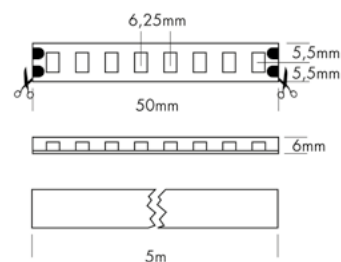

- » Homogene lichtlijnen voor accent-, functionele en indirecte verlichting
- » Flexibel, geringe bouwhoogte
- » Beschermingsklasse IP68 voor veeleisende omgevingen
- » Lignes lumineuses homogènes pour un éclairage d'accentuation, fonctionnel et indirect
- » Flexible, avec une hauteur de construction réduite
- » Classe de protection IP68 pour les environnements exigeants