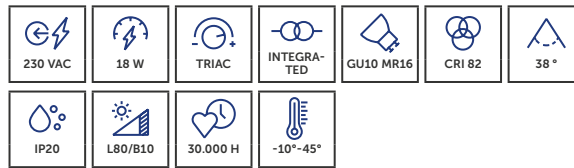

UNI-BRIGHT ORIENT 3

Flexibel opbouwarmatuur met fijne montagebehuizing

Ce luminaire apparent est un produit flexible conçu pour offrir une grande polyvalence en matière d'installation. Il est doté d'un boîtier de montage fin, ce qui facilite son intégration dans divers environnements.