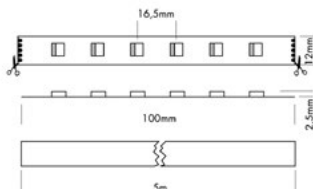

- » RGB en echt wit in elke LED voor een homogene kleurmenging
- » hoge efficiëntie en flexibele montage
- » ideaal voor nauwkeurige accent- en architecturale verlichting
- » RVB et blanc véritable dans chaque LED pour un mélange homogène des couleurs
- » Haute efficacité et montage flexible
- » Idéal pour un éclairage d'accentuation et architectural précis

CODE	LENGTH	CCT	LM	LM/W	LM/CHANNEL	EEK	€
L65D826	5 m	2700K	1170 lm/m	61 lm/W	■ 150 lm/m ■ 450 lm/m ■ 100 lm/m □ 470 lm/m (CW)	G	€187,50
L65D808	5 m	4000K	1170 lm/m	61 lm/W	■ 150 lm/m ■ 450 lm/m ■ 100 lm/m □ 470 lm/m (CW)	G	€187,50
L65D804	5 m	6500K	1170 lm/m	61 lm/W	■ 150 lm/m ■ 450 lm/m ■ 100 lm/m □ 470 lm/m (CW)	G	€187,50