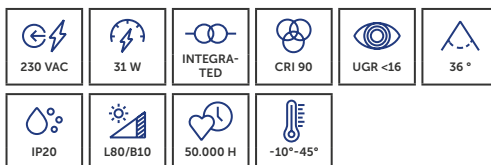

UNI-BRIGHT DRUM 3F 23-31W

Compacte 3 Fspot met hoge lichtopbrengst en powerswitch

Le Fspot compact 3 est un produit phare de notre entreprise. Il se distingue par son haut rendement lumineux et son interrupteur d'alimentation, des caractéristiques qui en font un choix de premier ordre pour les professionnels.

LUMEN OUTPUT

POWER SETTING	3000K	4000K
23 W	2230 lm	3010 lm
27 W	2620 lm	2620 lm
29 W	2815 lm	2815 lm
31 W	3010 lm	3010 lm

- » Vier verwisselbare lenzen voor gerichte lichtsturing.
- » Geschikt voor projectmarkt, retail, kantoren en commerciële omgevingen.
- » Aanpasbaar met drie decoratieve ringen en honeycomb tegen verblinding.
- » Quatre lentilles interchangeable pour un contrôle précis de la lumière.
- » Convient pour le marché des projets, la vente au détail, les bureaux et les environnements commerciaux.
- » Personnalisable avec trois anneaux décoratifs et un nid d'abeille anti-éblouissement.

CODE	CCT	COLOR	DIMMING	LM	LM/W	EEK	€
DR3F233130B	3000K	B	Non-dim	3600 lm	116 lm/W	E	€135,00
DR3F233130BDD	3000K	B	DALI2	3600 lm	116 lm/W	E	€178,50
DR3F233130W	3000K	W	Non-dim	3600 lm	116 lm/W	E	€135,00
DR3F233130WDD	3000K	W	DALI2	3600 lm	116 lm/W	E	€178,50
DR3F233140B	4000K	B	Non-dim	3600 lm	116 lm/W	E	€135,00
DR3F233140BDD	4000K	B	DALI2	3600 lm	116 lm/W	E	€178,50
DR3F233140W	4000K	W	Non-dim	3600 lm	116 lm/W	E	€135,00
DR3F233140WDD	4000K	W	DALI2	3600 lm	116 lm/W	E	€178,50

ACCESSORIES

CODE	DESCRIPTION	€
DRHC2331	Antiverblindingsrooster Grille anti-éblouissement	€6,00
DRLE182331	Lens 18° Lentille 18°	€6,00
DRLE242331	Lens 24° Lentille 24°	€6,00
DRLE502331	Lens 50° Lentille 50°	€6,00
DRRB2331	Ring zwart Bague noire	€7,50
DRRG2331	Gouden ring Bague en or	€8,00
DRRW2331	Ring wit Bague blanche	€7,50