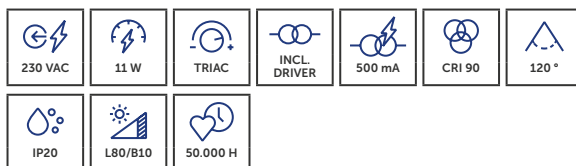

UNI-BRIGHT MIMES

Rond kunststof pendelarmatuur met strakke platte plafonddoos

Ce luminaire suspendu de forme ronde, conçu en plastique, est doté d'un boîtier de plafond à la fois plat et épuré, ce qui en fait un produit à la fois esthétique et fonctionnel.

CODE	CCT	COLOR	LM	LM/W	€
MIS1227B	2700K	B	700 lm	64 lm/W	€148,00
MIS1227W	2700K	W	700 lm	64 lm/W	€148,00
MIS1230B	3000K	B	750 lm	68 lm/W	€148,00
MIS1230W	3000K	W	750 lm	68 lm/W	€148,00

- » Ideaal voor warme en gelijkmatige algemene sfeerverlichting.
- » Kabel 1,5m verstelbaar.
- » Idéal pour un éclairage d'ambiance chaleureux et uniforme.
- » Câble réglable de 1,5 m.