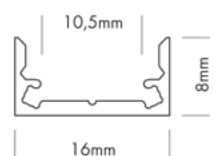

PROLED

PROFILE SETS / SU-LINE LOW

CODE	BESCHRIJVING / DESCRIPTION	COLOR	LENGTH	€
SULL2MA	Profiel alu + 200 cm cover opaal + eindkapjes <i>Profil alu + 200 cm couvercle opale + embouts</i>	S	2 m	€35,00
SULL3MA	Profiel alu + 300 cm cover opaal + eindkapjes <i>Profil alu + 300 cm couvercle opale + embouts</i>	S	3 m	€47,00
SULL2MB	Profiel alu + 200 cm cover opaal + eindkapjes <i>Profil alu + 200 cm couvercle opale + embouts</i>	B	2 m	€41,50
SULL3MB	Profiel alu + 300 cm cover opaal + eindkapjes <i>Profil alu + 300 cm couvercle opale + embouts</i>	B	3 m	€49,00
SULL2MW	Profiel alu + 200 cm cover opaal + eindkapjes <i>Profil alu + 200 cm couvercle opale + embouts</i>	W	2 m	€41,50
SULL3MW	Profiel alu + 300 cm cover opaal + eindkapjes <i>Profil alu + 300 cm couvercle opale + embouts</i>	W	3 m	€49,00