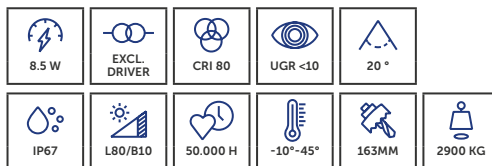

PROLED INGROUND ADVANCE MONO MEDIUM ROUND

De PROLED INGROUND ADVANCE MONO MEDIUM is ontworpen voor installatie in de grond en is ideaal voor architecturale accentverlichting. Dankzij de zwenkfunctie kan de lichtstraal $\pm 20^\circ$ worden gericht.

Le PROLED INGROUND ADVANCE MONO MEDIUM est conçu pour être encastré dans le sol et est idéal pour l'éclairage architectural d'accentuation. La fonction pivotante, un atout majeur de ce produit, permet d'orienter le faisceau lumineux de $\pm 20^\circ$, offrant une versatilité inégalée.

CODE	VARIANT	CCT	COLOR	LM	LM/W	€
L171A6MR	24 VDC - Dimming	3000K	S	750 lm	88 lm/W	€325,00
L171A6MGR	230 VAC|Antiblendgitter - Dimming	3000K	S	560 lm	66 lm/W	€330,20
L171A6MRAC	230 VAC	3000K	S	750 lm	79 lm/W	€300,00
L171A6MGRAC	230 VAC|Antiblendgitter	3000K	S	560 lm	59 lm/W	€300,00

- » Draaibaar met $\pm 20^\circ$ voor precieze uitlijning van het licht
- » Verminderde verblinding met honingraatversie
- » Geschikt voor buitengebruik, inclusief inbouwpot
- » Pivotant sur $\pm 20^\circ$ pour une orientation précise de la lumière
- » Effet d'éblouissement réduit pour la variante Honeycomb
- » Convient à une utilisation en extérieur, pot d'encastrement inclus