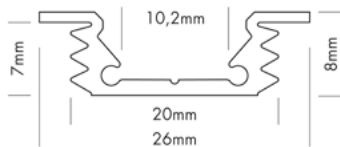

- → Planken
- → Keukenblokken
- → Étagères
- → Cuisines intégrées

PROLED

ALUMINIUM PROFILE S-LINE FLAT REC

De profielen van de S-Line FLAT REC-serie zijn bijzonder geschikt voor inbouw in rekken.

Les profilés de la série S-Line FLAT REC sont spécifiquement conçus pour une intégration optimisée dans les rayonnages.

PROFIEL / PROFIL

CODE	COLOR	LENGTH	€
L695F0	S	2 m	€15,00
L695F0X	S	3 m	€22,50
L695F0B	B	2 m	€18,00
L695F0BX	B	3 m	€27,00
L695F0W	W	2 m	€18,00
L695F0WX	W	3 m	€27,00

EINDKAP / EMBOUT

CODE	TYPE	COLOR	€
L695FS3E	Flat	S	€6,00
L695FS3EB	Flat	B	€7,50
L695FS3EW	Flat	W	€7,50

COVERS / COUVERCLES: PG 125