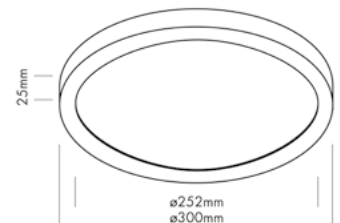

- » Variabele inbouwdiameter: ø 120 - 260 mm
- » CCT instelbaar via dipswitch 3000K -4000K
- » Diamètre d'encastrement variable : ø 120 - 260 mm
- » CCT réglable par dip switch 3000K -4000K