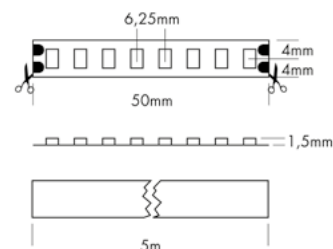

- » Universeel inzetbaar
- » Homogene lichtlijnen
- » Flexibel en eenvoudig te installeren
- » Utilisation universelle
- » Lignes lumineuses homogènes
- » Flexible et facile à installer