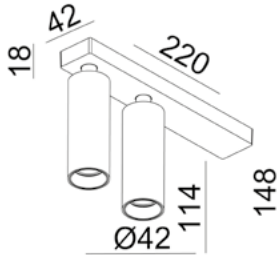

CODE	CCT	COLOR	LM	LM/W	€
EL25B27	2700K	B	700 lm	70 lm/W	€106,00
EL25W27	2700K	W	700 lm	70 lm/W	€106,00
EL25B30	3000K	B	700 lm	70 lm/W	€106,00
EL25W30	3000K	W	700 lm	70 lm/W	€106,00

ZONDER LICHTBRON / SANS LAMPE

CODE	COLOR	€
EL25BZL	B	€93,50
EL25WZL	W	€93,50

ACCESSORIES

CODE	DESCRIPTION	€
ELR38G	Gouden ring Bague en or	€3,50

- » GU10 MR11 LED voor vervangbaarheid en flexibiliteit
- » Aanpasbaar met decoratieve ring in goudaccent.
- » GU10 MR11 LED pour plus de remplaçabilité et de flexibilité
- » Personnalisable avec une bague décorative dorée.