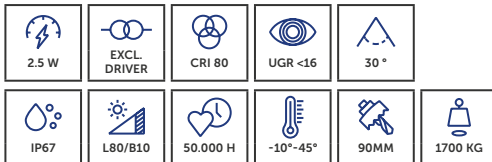

PROLED INGROUND 1 MONO S

De PROLED INGROUND 1 MONO is ontworpen voor inbouw in de grond en is geschikt voor gerichte accentverlichting buitenshuis. Met warm wit licht zet hij architectuur, paden en objecten nauwkeurig in de schijnwerpers.

Le PROLED INGROUND 1 MONO est conçu pour être encastré dans le sol et répond aux besoins d'un éclairage d'accentuation ciblé en extérieur. Grâce à sa technologie de pointe, il met en valeur l'architecture, les chemins et les objets avec une précision inégalée.

CODE	VARIANT	CCT	COLOR	LM	LM/W	€
L17116S3Y	24 VDC - Dimming	3000K	S	160 lm	64 lm/W	€104,00
L17116SAY	24 VDC - Dimming	3000K	S	160 lm	64 lm/W	€104,00
L17116S3YAC	230 VAC	3000K	S	160 lm	57 lm/W	€110,00
L17116SAYAC	230 VAC	3000K	S	160 lm	57 lm/W	€110,00