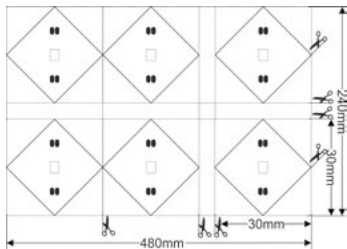

CODE	CCT	LM	LM/W	EEK	€
L6SH4824026	2700K	1050 lm	88 lm/W	G	€58,50
L6SH4824006	3000K	1250 lm	104 lm/W	F	€58,50
L6SH4824008	4000K	1250 lm	104 lm/W	F	€58,50
L6SH4824004	6000K	1250 lm	104 lm/W	F	€58,50

- » Eenvoudig op maat te snijden
- » Perfect voor de achtergrondverlichting van lichtdoorlatende materialen, bijv. spanplafonds, marmer en lichtbakken
- » Eenvoudige installatie via aansluitkabels of solderen
- » Facile à découper sur mesure
- » Parfait pour le rétroéclairage de matériaux translucides, p. ex. plafonds tendus, marbre et caissons lumineux
- » Installation simple via câbles de connexion ou par soudure