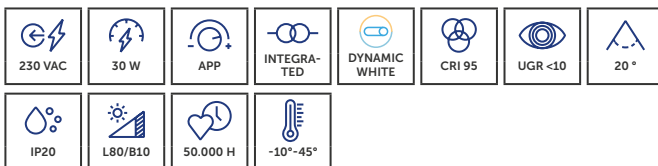

UNI-BRIGHT SMART TRACKLIGHTS DUAL SENSOR 30W

Bediening via de PROLED Smart app

Commande via l'application PROLED Smart

CODE	CCT	COLOR	LM	LM/W	€
SMTLDS3020B	2700K - 6500K	B	2400 lm	80 lm/W	€150,00
SMTLDS3020W	2700K - 6500K	W	2400 lm	80 lm/W	€150,00
SMTLDS3036B	2700K - 6500K	B	2400 lm	80 lm/W	€150,00
SMTLDS3036W	2700K - 6500K	W	2400 lm	80 lm/W	€150,00