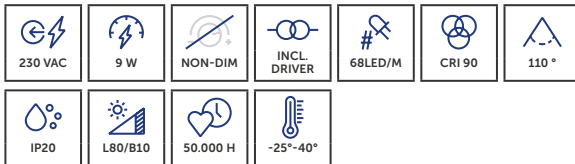

EUPOLE
LIVIA 9W