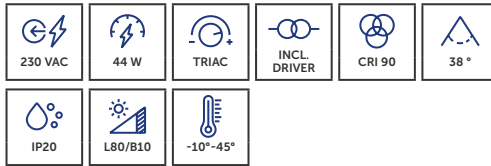

UNI-BRIGHT
TILT 4

Dynamisch richtbaar opbouwarmatuur.

Ce luminaire, conçu pour être installé en orientation verticale, se distingue par son design dynamique.