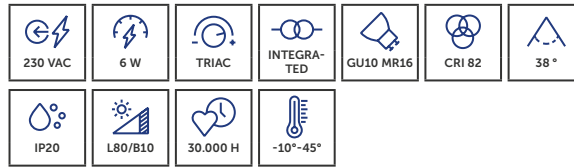

UNI-BRIGHT BLOX

Architecturaal kubusvormig opbouwarmatuur met heldere lijnen.

Ce luminaire architectural cubique aux lignes épurées est un produit phare de notre entreprise.