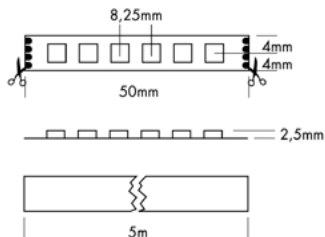

CODE	LENGTH	LM	LM/W	LM/CHANNEL	€
L6831002G	5 m	800 lm/m	56 lm/W	■ 90 lm/m ■ 640 lm/m ■ 70 lm/m	€169,00

- » Brillante RGB-kleuren
- » Efficiënt en flexibel
- » Ideaal voor gelijkmatige accent- en architecturale verlichting
- » Couleurs RVB brillantes
- » Efficace et flexible
- » Idéal pour un éclairage d'accentuation et architectural homogène