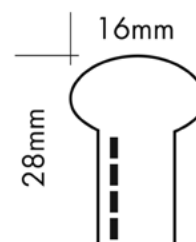

FLEX TUBE PRO DIGITAL RGBW

De PROLED FLEX TUBE PRO DIGITAL RGBW is ontwikkeld voor professionele pixeltoepassingen en maakt individuele regeling van elk segment mogelijk voor dynamische binnen- en buitenverlichtingsinstallaties.

Le PROLED FLEX TUBE PRO DIGITAL RGBW a été conçu pour des applications professionnelles de pixels et permet de contrôler individuellement chaque segment pour des installations d'éclairage dynamiques à l'intérieur et à l'extérieur.

CODE	LENGTH	CCT	LM	LM/W	LM/CHANNEL	EЕК	€
L341D4026R2G	40 m	2700K	480 lm/m	32 lm/W	■ 70 lm/m ■ 180 lm/m ■ 40 lm/m □ 190 lm/m (CW)	G	€7.345,00
L341D406R2G	40 m	3000K	480 lm/m	32 lm/W	■ 70 lm/m ■ 180 lm/m ■ 40 lm/m □ 190 lm/m (CW)	G	€7.345,00
L341D40R2G	40 m	4000K	480 lm/m	32 lm/W	■ 70 lm/m ■ 180 lm/m ■ 40 lm/m □ 190 lm/m (CW)	G	€7.345,00

- → Digitaal afzonderlijk regelbare segmenten voor pixeltoepassingen
- → Hoge lichtopbrengst voor professionele installaties
- → Geschikt voor binnen- en buitentoeepassingen (IP67)
- → Segments à commande numérique individuelle pour les applications à pixels
- → Puissance lumineuse élevée pour les installations professionnelles
- → Convient pour les applications intérieures et extérieures (IP67)