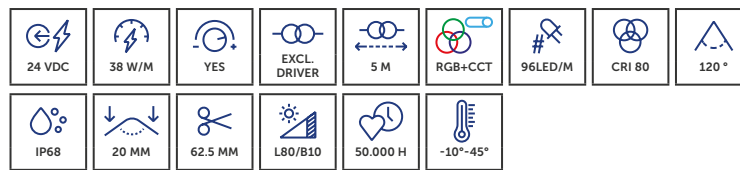

PROLED FLEX STRIP IP68 RGB-CCT 5-in-1 HD

De PROLED FLEX STRIP IP68 RGB-CCT 5-in-1 HD combineert RGB-kleuren met hoge resolutie met traploos instelbaar monochroom wit licht. IP68 siliconenbehuizing voor optimale bescherming in buitenomgeving

La PROLED FLEX STRIP IP68 RGB-CCT 5-in-1 HD combine des couleurs RGB en haute résolution avec une lumière blanche monochrome réglable en continu. Le boîtier en silicone IP68 offre une protection optimale en environnement extérieur.

CODE	LENGTH	CCT	LM	LM/W	LM/CHANNEL	EEK	€
L65D5906HD	5 m	2400K - 6000K	2100 lm/m	55 lm/W	■ 200 lm/m	G	€403,00
					■ 500 lm/m		
					■ 100 lm/m		
					□ 700 lm/m (CW)		
					□ 600 lm/m (WW)		

- » RGB-kleuren met hoge resolutie gecombineerd met traploos instelbaar monochroom wit licht
- » Volledig gegoten en extreem robuust
- » Ideaal voor veeleisende binnen- en buitenverlichting
- » *Couleurs RGB en haute résolution combinées à une lumière blanche monochrome réglable en continu*
- » *Entièrement moulée et extrêmement robuste*
- » *Idéale pour un éclairage intérieur et extérieur exigeant*