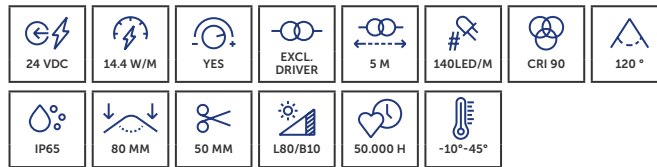

PROLED FLEX STRIP OPAL LIVERPOOL MONO 2G

De PROLED FLEX STRIP OPAL LIVERPOOL MONO 2G is ideaal voor homogene lichtlijnen en contourverlichting. Hij overtuigt door zijn hoge flexibiliteit, uniform lichtbeeld en veelzijdige besturingsmogelijkheden.

La PROLED FLEX STRIP OPAL LIVERPOOL MONO 2G est idéale pour des lignes lumineuses homogènes et un éclairage de contour. Elle séduit par sa grande flexibilité, son rendu lumineux uniforme et ses nombreuses options de commande.

CODE	LENGTH	CCT	LM	LM/W	EEK	€
L6OP4362G	5 m	2400K	450 lm/m	31 lm/W	F	€255,00
L6OP4262G	5 m	2700K	500 lm/m	35 lm/W	F	€255,00
L6OP4062G	5 m	3000K	500 lm/m	35 lm/W	F	€255,00
L6OP4082G	5 m	4000K	550 lm/m	38 lm/W	F	€255,00

ACCESSORIES

CODE	DESCRIPTION
L6OP4A4	Eindkappen (set met 2x 3 stuks) Embouts (lot de 2 x 3 pièces)

- » Homogene verlichting zonder zichtbare lichtpunten
- » Grote flexibiliteit voor ronde en vrije vormen
- » Dimbaar en aan te sturen met geschikte PWM-dimmers
- » Éclairage homogène sans points lumineux visibles
- » Grande flexibilité pour les formes rondes et libres
- » Intensité variable et contrôlable à l'aide de variateurs PWM adaptés