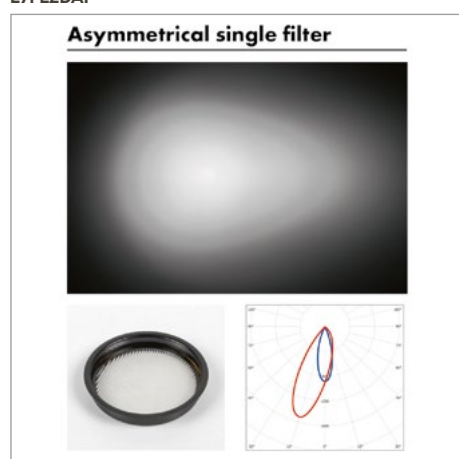

PROLED
FLEXIO SURFACE
COMPATIBELE DRIVERS / CONTRÔLES COMPATIBLES

CODE	TYPE	NAME	OUTPUT	€
L52335014	On/Off	PROLED BEETLE CCU	350 mA CC; 21 - 42 VDC; 15 W	€13,00
L5233512D3G	Triac	PROLED PUMA CCU TRIAC DIMMBAR	350 mA CC; 18 - 35 VDC; 12 W	€22,50
L523M01DA	Dali	PROLED OCTOPUS CCU DALI DT6	180 - 500 mA CC; 15 - 54 VDC; 12 W	€45,00

PROLED
FLEXIO ACCESSORIES

L7FLZSAF

CODE	BESCHRIJVING	DESCRIPTION	€
L7FLZDAF	Asymmetrisch dubbel filter	Filtre double asymétrique	€5,00
L7FLZHCF	Antiverblindingsrooster	Grille anti-éblouissement	€5,00
L7FLZSAF	Asymmetrisch enkelvoudig filter	Filtre asymétrique simple	€5,00
L7FLZSLF	Linear filter	Filtre linéaire	€5,00