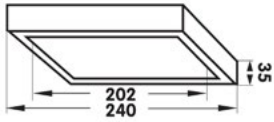

UNI-BRIGHT  
**MOON SQUARE 240**

De standaard ronde opbouwarmatuur is verkrijgbaar in vele uitvoeringen en wattages, met instelbare kleurtemperatuur.

*Le luminaire standard rond à montage en surface est disponible en plusieurs versions et puissances, avec une température de couleur réglable.*