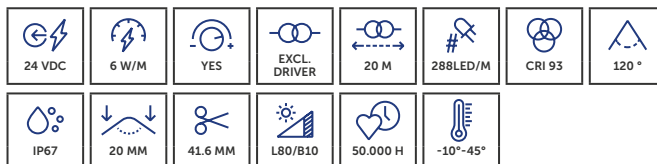

PROLED FLEX STRIPS IP67 WHITE CORE LONG 6W 20m

De PROLED FLEX STRIP WHITE CORE LONG 20 m is de oplossing voor zeer lange lichtlijnen in buitenomgevingen met minimale montage-inspanning.

La PROLED FLEX STRIP WHITE CORE LONG 20 m est la solution pour des lignes lumineuses très longues dans des environnements extérieurs, tout en nécessitant un minimum d'effort de montage.

CODE	LENGTH	CCT	LM	LM/W	EEK	€
L625WL226	20 m	2700K	520 lm/m	87 lm/W	G	€624,00
L625WL206	20 m	3000K	550 lm/m	92 lm/W	G	€624,00
L625WL208	20 m	4000K	570 lm/m	95 lm/W	F	€624,00
L625WL204	20 m	6000K	570 lm/m	95 lm/W	F	€624,00

- » Max 20m lengte met voeding aan één zijde
- » Korte installatietijd
- » Beschermingsklasse IP20 / IP67, afhankelijk van de variant
- » Longueur maximale de 20 m avec alimentation d'un seul côté
- » Temps d'installation réduit
- » Indice de protection IP20 / IP67, selon la variante