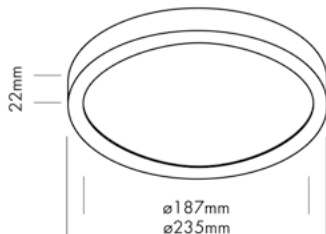

CODE	CCT	COLOR	LM	LM/W	EEK	€
MNA23516WCCT	3000K; 4000K	W	2000 lm	118 lm/W	D	€43,00

- » Variabele inbouwdiameter: ø 65-205 mm
- » CCT instelbaar via dipswitch 3000K -4000K
- » Diamètre d'encastrement variable : ø 65-205 mm
- » CCT réglable par dip switch 3000K -4000K