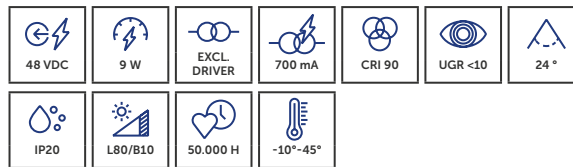

UNI-BRIGHT LINEA 48

Zeer strak pendel armatuur in zwart en witte structuur afwerking met fijne diameter van 40mm

Ce luminaire suspendu se distingue par son design épuré et sa finition structurée en noir et blanc. Sa conception fine, avec un diamètre de 40 mm, en fait un produit de haute qualité.

CODE	CCT	COLOR	DIMMING	LM	LM/W	EEK	€
LVTL2700B	2700K	B	Non-dim	400 lm	44 lm/W	F	€211,00
LVTL2700W	2700K	W	Non-dim	500 lm	56 lm/W	F	€211,00
LVTL27DAB	2700K	B	Dali	400 lm	44 lm/W	F	€251,50
LVTL27DAW	2700K	W	Dali	500 lm	56 lm/W	F	€251,50
LVTL3000B	3000K	B	Non-dim	400 lm	44 lm/W	F	€211,00
LVTL3000W	3000K	W	Non-dim	500 lm	56 lm/W	F	€211,00
LVTL30DAB	3000K	B	Dali	400 lm	44 lm/W	F	€251,50
LVTL30DAW	3000K	W	Dali	500 lm	56 lm/W	F	€251,50

ACCESSORIES

CODE	DESCRIPTION	€
LV40MMB	Reflectoring 40 mm; zwart Anneau réflecteur 40 mm ; noir	€5,50
LV40MMW	Reflectoring 40 mm; wit Anneau réflecteur 40 mm ; blanc	€5,50
LV40MMG	Reflectoring 40 mm; goud Anneau réflecteur 40 mm ; doré	€5,50
LV40MMHC	Antiverblindingsrooster Grille anti-éblouissement	€5,00