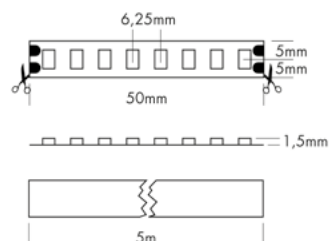

- » Zeer hoge kleurweergave met CRI >95
- » Hoge efficiëntie tot 185 lm/W bij homogene lichtverdeling
- » Très haut rendu des couleurs avec un IRC > 95
- » Haute efficacité jusqu'à 185 lm/W avec une répartition homogène de la lumière