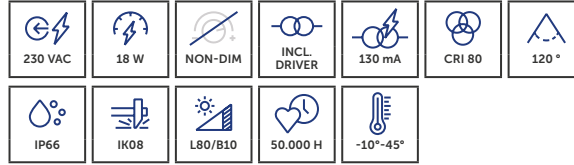

UNI-BRIGHT RADIAL SLIM 60

Geïntegreerde powerswitch voor eenvoudige aanpassing van het vermogen.

Cet appareil est doté d'un interrupteur d'alimentation intégré, permettant un ajustement rapide et efficace de la puissance.

CODE	VARIANT	CCT	COLOR	LM	LM/W	EEK	€
RDS6018K4	Standard	4000K	B	2400 lm	133 lm/W	C	€58,00
RDS6018K4S	Sensor	4000K	B	2400 lm	133 lm/W	C	€78,00

- » Driederige doorverbinding voor efficiënte en eenvoudige installatie.
- » ENEC gekeurd
- » Connexion à trois fils pour une installation simple et efficace.
- » Certifié ENEC