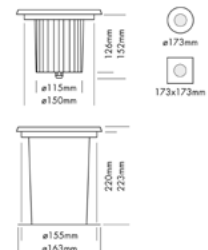

- » Conçu pour une installation au sol
- » Pivotant à $\pm 20^\circ$ pour un réglage flexible de l'éclairage
- » Changement de couleur et mélanges de couleurs pour des concepts d'éclairage créatifs