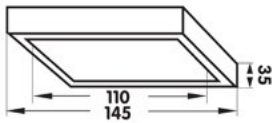

CODE	CCT	COLOR	LM	LM/W	EEK	€
MNS1458WBCCT	2700K; 3000K; 4000K	B	750 lm	94 lm/W	D	€48,50
MNS1458WCCT	2700K; 3000K; 4000K	W	750 lm	94 lm/W	D	€48,50

- » CCT instelbaar via dip-schakelaar 2700K - 3000K - 4000K
- » CCT réglable via commutateur DIP 2700K - 3000K - 4000K