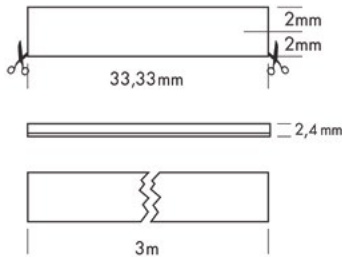

FLEX STRIPS WHITE CORE MINI SERIES

De PROLED FLEX STRIP WHITE CORE-serie biedt robuuste ledstrips met witte mantel voor homogene lichtlijnen. Verkrijgbaar in verschillende vermogens en in lange versies tot 20 m in IP20 en IP67.

La série PROLED FLEX STRIP WHITE CORE offre des rubans LED robustes avec une gaine blanche pour des lignes lumineuses homogènes. Disponibles en différentes puissances et en longues versions jusqu'à 20 m en IP20 et IP67.