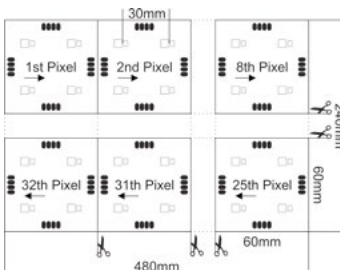

LIGHT SHEETS DIGITAL PIXEL

De PROLED LIGHT SHEET is een vlakke, flexibele LED oppervlakoplossing met homogene lichtverdeling. Met mono, dynamisch wit, RGBW en SPI is het veelzijdig voor architecturale en accentverlichting binnenshuis.

Le PROLED LIGHT SHEET représente une solution LED plate à répartition homogène de la lumière. Grâce à ses technologies Mono, RGBW, Dynamic White et SPI, il offre une grande polyvalence pour l'éclairage architectural et d'accentuation en intérieur.

CODE	CCT	COLOR	LM	LM/W	LM/CHANNEL	EEK	€
L6PISH4812D04	3000K	W	870 lm	36 lm/W	 100 lm 400 lm 70 lm	G	€87,00

- → Individueel aanstuurbare pixels voor dynamische lichtanimaties
- → Ideaal voor creatieve, digitale oppervlakte- en accentverlichting
- → Perfect voor de achtergrondverlichting van lichtdoorlatende materialen, bijv. spanplafonds, marmer en lichtbakken
- → Eenvoudige installatie via aansluitkabels of solderen
- → *Pixels contrôlables individuellement pour des animations lumineuses dynamiques*
- → *Idéal pour l'éclairage créatif de surfaces et d'accents*
- → *Parfait pour rétroéclairer plafonds tendus, marbre et caissons lumineux*
- → *Installation facile*