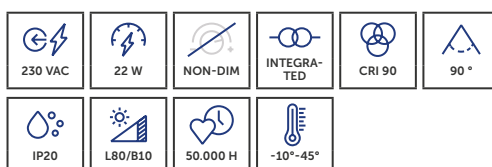

UNI-BRIGHT MOON 3F 240

Rond multifunctioneel 3 fase armatuur waarbij zowel de output als de kleurtemperatuur instelbaar is

Luminaire multifonctionnel triphasé rond dont la puissance et la température de couleur sont réglables

CODE	CCT	COLOR	LM	LM/W	EEK	€
MN3F240B	3000K; 3500K; 4000K	B	2200 lm	100 lm/W	D	€143,50
MN3F240W	3000K; 3500K; 4000K	W	2200 lm	100 lm/W	D	€143,50

- » Prismatische lens voor gecontroleerde lichtverdeling.
- » Geschikt voor kantoren, scholen, esthetische toepassingen en retail.
- » instelbaar via dipswitch in 4 standen
- » Lentille prismatique pour une répartition contrôlée de la lumière.
- » Convient pour les bureaux, les écoles, les applications esthétiques et le commerce de détail.
- » Réglable via un commutateur DIP à 4 positions