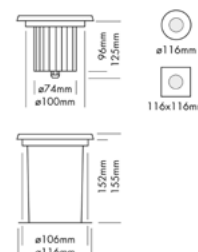

- » Conçu pour une installation au sol
- » Pivotant à $\pm 20^\circ$ pour un réglage précis de la lumière
- » Possibilité de mélanges de couleurs dynamiques et de changements de couleurs