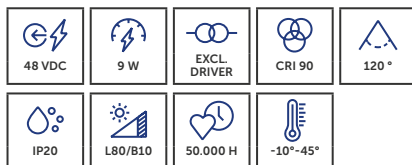

## UNI-BRIGHT MIME 48

Speelse retro bolvormige trackarmatuur met gecombineerde zwart-witte afwerking.

*Ce luminaire de forme sphérique, à la fois fonctionnel et ludique, se distingue par son design rétro et sa finition noir et blanc.*