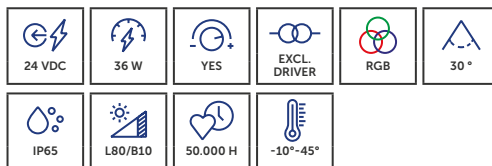

PROLED WALLWASHER12 ARC RGB

De PROLED WALLWASHER12 ARC RGB is ideaal voor het verlichten van grote oppervlakken binnen en buiten. Dankzij RGB 3-in-1 highpower-leds zorgt hij voor een bijzonder homogene kleurmenging.

Le PROLED WALLWASHER12 ARC RGB est un produit phare pour l'éclairage de grandes surfaces, tant en intérieur qu'en extérieur. Grâce à ses diodes électroluminescentes RGB 3 en 1 haute puissance, il permet un mélange des couleurs particulièrement homogène.