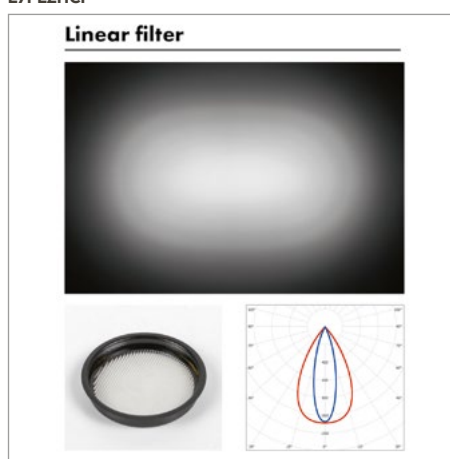

L7FLZSLF

CODE	BESCHRIJVING	DESCRIPTION	€
L7FLZDAF	Asymmetrisch dubbel filter	Filtre double asymétrique	€5,00
L7FLZHCF	Antiverblindingsrooster	Grille anti-éblouissement	€5,00
L7FLZSAF	Asymmetrisch enkelvoudig filter	Filtre asymétrique simple	€5,00
L7FLZSLF	Linear filter	Filtre linéaire	€5,00