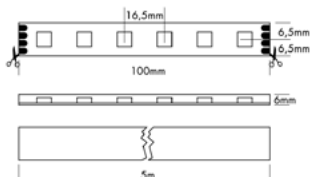

CODE	LENGTH	LM	LM/W	LM/CHANNEL	EEK	€
L6555	5 m	610 lm/m	42 lm/W	■ 140 lm/m ■ 380 lm/m ■ 90 lm/m	G	€149,50

- » hoge resolutie, intense RGB-kleuren in volledig gegoten uitvoering
- » uiterst robuust en flexibel
- » ideaal voor veeleisende binnen- en buitentoepassingen
- » Couleurs RVB haute résolution et intenses dans une conception entièrement moulée
- » Extrêmement robuste et flexible
- » Idéal pour les applications intérieures et extérieures exigeantes