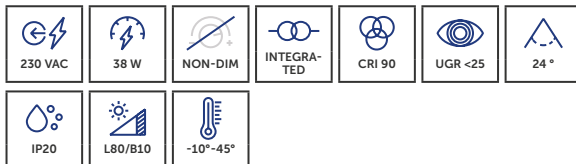

UNI-BRIGHT ALLIANCE 38W

Krachtig 3 fase armatuur met vele accessoires

Ce luminaire triphasé est un produit phare de notre entreprise. Il se distingue par sa puissance et sa polyvalence, offrant une grande diversité d'accessoires pour répondre à une large gamme d'applications.

CODE	CCT	COLOR	LM	LM/W	EEK	€
TT383137B	☐ 3000K	☐ B	4200 lm	111 lm/W	☐ E	€178,00
TT383137W	☐ 3000K	☐ W	4200 lm	111 lm/W	☐ E	€178,00

- » Vijf verwisselbare lenzen voor gerichte lichtsturing.
- » Geschikt voor projectmarkt, retail, kantoren en commerciële omgevingen.
- » Hoge Lm output tot 4200Lm
- » Cinq lentilles interchangeable pour un contrôle précis de la lumière.
- » Convient pour le marché des projets, la vente au détail, les bureaux et les environnements commerciaux.
- » Rendement lumineux élevé jusqu'à 4200 Lm