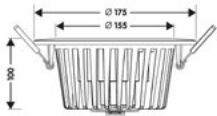

CODE	CCT	COLOR	LM	LM/W	EEK	€
MC30W301	3000K	W	3500 lm	117 lm/W	D	€161,50

UNI-BRIGHT
MACROS 36 PRO

230 VAC	36 W	NON-DIM	INCL DRIVER	1000 mA	CRI 80	UGR <19	60°
IP44	IK08	L80/B10	50.000 H	-10°-45°	175MM	CLAMP	

Downlighter met helder glas, ideaal voor elke vochtige ruimte

Ce luminaire d'intérieur de type downlight est conçu avec un verre transparent, ce qui en fait un produit idéal pour les pièces humides.