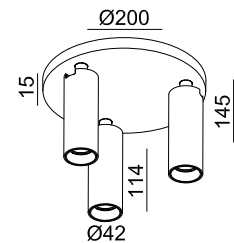

- » GU10 MR11 LED voor vervangbaarheid en flexibiliteit
- » Aanpasbaar met decoratieve ring in goudaccent.
- » GU10 MR11 LED pour plus de remplaçabilité et de flexibilité
- » Personnalisable avec une bague décorative dorée.