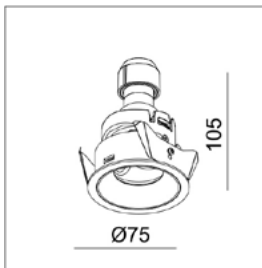

UNI-BRIGHT TARGET