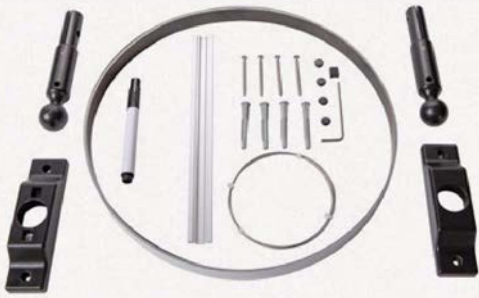

Flex line porter

houder / support: 35 x 130 mm
+ breedte / largeur strip: 20 mm