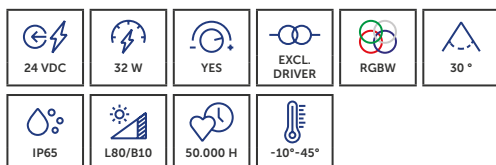

PROLED WALLWASHER6 RGBW

De PROLED WALLWASHER6 RGBW is ideaal voor het verlichten van grote oppervlakken binnen en buiten. Dankzij RGBW highpower-leds zorgt hij voor een homogene kleurmenging en een helder, zuiver wit licht.

Le PROLED WALLWASHER6 RGBW est un produit phare pour l'éclairage de grandes surfaces, tant en intérieur qu'en extérieur. Grâce à ses diodes électroluminescentes RGBW de haute performance, il garantit une mélange homogène des couleurs et une lumière blanche claire et nette.

CODE	CCT	COLOR	LM	LM/W	LM/CHANNEL	EEK	€
L1307CA	6500K	B	1570 lm	49 lm/W	■ 250 lm ■ 500 lm ■ 120 lm 700 lm (CW)	G	€472,00