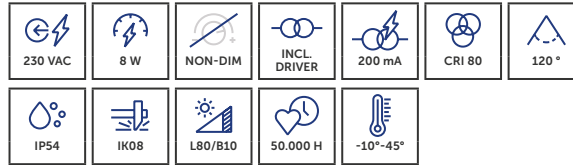

UNI-BRIGHT MOON SQUARE 145

De standaard ronde opbouwarmatuur is verkrijgbaar in vele uitvoeringen en wattages, met instelbare kleurtemperatuur.

Le luminaire standard rond à montage en surface est disponible en plusieurs versions et puissances, avec une température de couleur réglable.

CODE	CCT	COLOR	LM	LM/W	EEK	€
MNS1458WBCCT	2700K; 3000K; 4000K	B	750 lm	94 lm/W	D	€48,50
MNS1458WCCT	2700K; 3000K; 4000K	W	750 lm	94 lm/W	D	€48,50

- » CCT instelbaar via dip-schakelaar 2700K - 3000K - 4000K
- » CCT réglable via commutateur DIP 2700K - 3000K - 4000K