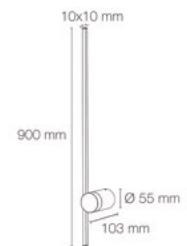

CODE	CCT	COLOR	LM	LM/W	EEK	€
37881	3000K	B	375 lm	42 lm/W	D	€126,00