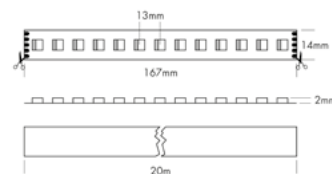

- » Gekleurde lichtlijnen tot 20 m
- » 48 V-technologie met slechts één voeding
- » Lignes lumineuses colorées jusqu'à 20 m
- » Technologie 48 V avec une seule alimentation