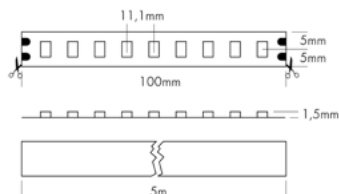

CODE	LENGTH	CCT	LM	LM/W	EEK	€
L6R1926	5 m	2700K	650 lm/m	176 lm/W	C	€97,50
L6R1906	5 m	3000K	700 lm/m	189 lm/W	C	€97,50
L6R1908	5 m	4000K	750 lm/m	203 lm/W	B	€97,50

- » Hoge efficiëntie met meer dan 200 lumen per watt
- » Compact ontwerp en flexibel aanpasbare lengtes
- » Geschikt voor diverse lineaire toepassingen in object-, beurs- en winkelinrichting
- » *Haute efficacité avec plus de 200 lumens par watt*
- » *Conception compacte et longueurs adaptables de manière flexible*
- » *Convient à de nombreuses applications linéaires dans l'aménagement de bâtiments, de salons et de magasins*