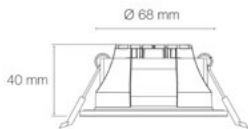

CODE	BESCHRIJVING / DESCRIPTION	CCT	COLOR	LM	LM/W	€
57016C	Inclusief ring Collerette incluse	2700K; 3000K; 4000K	W	600 lm	100 lm/W	€30,00
57016S	Zonder ring Collerette non incluse	2700K; 3000K; 4000K	W	600 lm	100 lm/W	€28,00

EUROPOLE

LED'UP UNIVERSAL PRO DALI

230 VAC	9.5 W	DALI	INCL. DRIVER	DYNAMIC WHITE	CRI 90	38°
IP65	L70/B10	35.000 H	-20°-40°	68MM	CLAMP