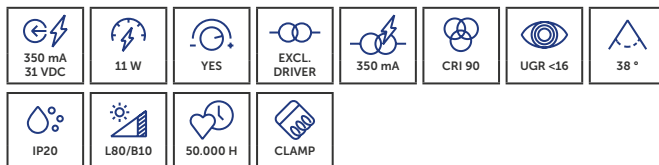

## UNI-BRIGHT MOVE TRIMLESS S

Organisch vormgegeven armatuur, richtbaar en modulair op te bouwen.

Ce luminaire de conception organique, orientable et modulable, est un produit phare de notre entreprise.