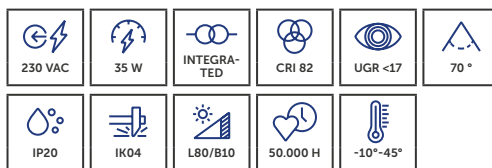

UNI-BRIGHT PLAZA 3F 35W

Lineair 3 fase armatuur met lage verblinding voor uitzonderlijk visueel comfort.

Ce luminaire linéaire triphasé à faible éblouissement est conçu pour offrir un confort visuel exceptionnel, ce qui en fait un produit phare de notre entreprise.

CODE	COLOR	DIMMING	LM	LM/W	EEK	€
PL3F35BCCT	B	Non-dim	4550 lm	130 lm/W	D	€177,00
PL3F35WCCT	W	Non-dim	4550 lm	130 lm/W	D	€177,00
PL3F35BCCTDD	B	Dali	4550 lm	130 lm/W	D	€212,00
PL3F35WCCTDD	W	Dali	4550 lm	130 lm/W	D	€212,00

- » Hoge lichtopbrengst tot 4725 lm met UGR17 voor visueel comfort.
- » Flux lumineux élevé pouvant atteindre 4725 lm avec un UGR17 pour un confort visuel optimal.