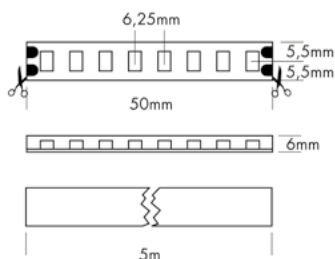

CODE	LENGTH	CCT	LM	LM/W	EEK	€
L665836E	5 m	2400K	810 lm/m	108 lm/W	F	€125,00
L665826E	5 m	2700K	860 lm/m	115 lm/W	F	€125,00
L665806E	5 m	3000K	900 lm/m	120 lm/W	E	€125,00
L665808E	5 m	4000K	990 lm/m	132 lm/W	E	€125,00
L665804E	5 m	6000K	990 lm/m	132 lm/W	E	€125,00

- » Energiezuinige lichtlijnen voor continu gebruik
- » Ideaal voor sfeerverlichting met laag energieverbruik
- » IP68-beschermingsgraad voor veeleisende en natte omgevingen
- » Lignes lumineuses économes en énergie pour une utilisation continue
- » Idéal pour un éclairage d'ambiance à faible consommation d'énergie
- » Indice de protection IP68 pour les environnements exigeants et humides