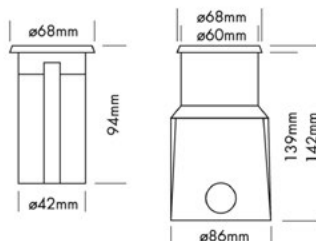

- → Onderwaterspots voor fonteinen, zwembaden en vijvers
- → Geschikt voor onderwatergebruik tot 1 m (IP68)
- → Inclusief inbouwpot, hoge belastbaarheid
- → Projecteur submersible pour fontaines, piscines et bassins
- → Convient pour une utilisation sous-marine jusqu'à 1 m (IP68)
- → Pot d'encastrement inclus, haute résistance

CODE	VARIANT	CCT	COLOR	LM	LM/W	€
L136143	Standard	5700K	S	240 lm	80 lm/W	€169,00
L13614A	Standard	5700K	S	240 lm	80 lm/W	€169,00
L136163	Standard	3000K	S	170 lm	57 lm/W	€169,00
L13616A	Standard	3000K	S	170 lm	57 lm/W	€169,00

PROLED