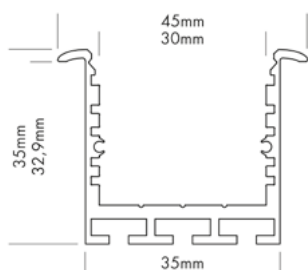

- → Meerdere Flex Strip-lijnen kunnen worden ingebouwd
- → Verschillende Flex Strips kunnen worden gecombineerd
- → Met Sliding Base kan een voeding worden ingebouwd
- → Door middel van connectoren zijn lange lichtlijnen mogelijk
- → Inbouw in verlaagde plafonds mogelijk
- → Installation de plusieurs lignes Flex Strip et combinaison de différents strips
- → Base coulissante pour bloc d'alimentation
- → Connecteurs pour longues lignes lumineuses
- → Installation possible dans plafonds suspendus

PROLED

ALUMINIUM PROFILE SQ-LINE REC 24

Het SQ-Line REC 24-profiel is geschikt voor inbouw in verlaagde gipsplatenplafonds of uitgefreesde plafonds. In combinatie met een Sliding Base kan een voeding worden ondergebracht.

Le profilé SQ-Line REC 24 est conçu pour une installation optimale dans des plafonds suspendus en plaques de plâtre ou des plafonds fraisés, offrant une solution fiable et efficace pour les projets de construction. Lors de son association avec une base coulissante, ce produit est en mesure d'accueillir un bloc d'alimentation.

PROFIEL / PROFIL

CODE	COLOR	LENGTH	€
L69Q02R	S	2 m	€46,00
L69Q02RX	S	3 m	€68,50
L69Q02RB	B	2 m	€55,00
L69Q02RBX	B	3 m	€82,50
L69Q02RW	W	2 m	€55,00
L69Q02RWX	W	3 m	€82,50

EINDKAP / EMBOUT

CODE	TYPE	COLOR	€
L69QS3RE	Flat	S	€5,00
L69QS3REB	Flat	B	€6,00
L69QS3REW	Flat	W	€6,00

SLIDING BASE

CODE	COLOR	LENGTH	€
L69QSBB	S	2 m	€11,00
L69QSBBW	W	2 m	€13,00

CONNECTOR 24

CODE	BESCHRIJVING	DESCRIPTION	€
L690007	Connector 24 Linear	Connector 24 Linear	€6,00
L690008	Connector 24 90°	Connector 24 90°	€6,00
L690012	Connector vertical 90°	Connector vertical 90°	€7,50