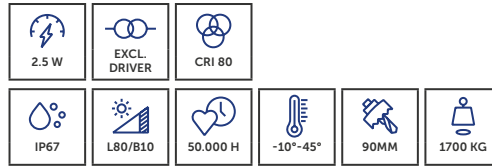

PROLED INGROUND 1 MONO R

De PROLED INGROUND 1 MONO is ontworpen voor installatie in de grond en is geschikt voor gerichte accentverlichting in buitenruimten. Met zijn warmwitte licht benadrukt hij nauwkeurig architectuur, paden en objecten.

Le PROLED INGROUND 1 MONO est conçu pour être encastré dans le sol et répond aux besoins d'un éclairage d'accentuation ciblé en extérieur. Grâce à sa technologie de pointe, il met en valeur l'architecture, les chemins et les objets avec une précision inégalée.

CODE	VARIANT	CCT	COLOR	LM	LM/W	EEK	€
L17116RAY	24 VDC - Dimming	3000K	S	160 lm	64 lm/W	E	€104,00
L17116R3YAC	230 VAC	3000K	S	160 lm	57 lm/W	E	€110,00
L17116RAYAC	230 VAC	3000K	S	160 lm	57 lm/W	E	€110,00

- » Conçu pour une installation au sol
- » Lumière blanche chaude pour un éclairage d'accentuation ciblé
- » Adapté à une utilisation en extérieur, pot d'encastrement inclus (IP67)