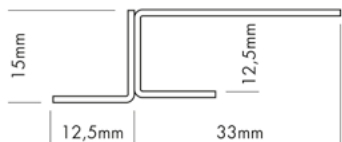

MOUNTING ACCESSORIES

CODE	BESCHRIJVING	DESCRIPTION	€
L6B003	Magneetband 10 mm x 1 mm	bande magnétique 10mm x 1 mm	€17,00