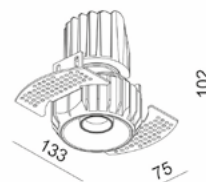

UNI-BRIGHT

LUXUS MINI TRIMLESS

11 W	yes	EXCL. DRIVER	350 mA	CRI 90	38°
IP20	L80/B10	50.000 H	-10°-45°	76MM	

Fijn afgewerkte veelzijdige, richtbare inbouwspot.

Spot encastrable polyvalent, orientable et aux finitions soignées.

CODE	CCT	COLOR	LM	LM/W	€
LUMT927B	2700K	B	700 lm	64 lm/W	€65,50
LUMT927W	2700K	W	700 lm	64 lm/W	€65,50
LUMT930B	3000K	B	770 lm	70 lm/W	€65,50
LUMT930W	3000K	W	770 lm	70 lm/W	€65,50

COMPATIBELE BESTURINGEN / COMMANDES COMPATIBLES

CODE	TYPE	NAAM/NOM	OUTPUT	€
L52335202G	On/Off	PROLED PUMA CCU	350 mA CC; 2 - 58 VDC; 20 W	€17,00
L5233520D3G	Triac	PROLED PUMA CCU TRIAC DIMBAAR/ DIMABLE	350 mA CC; 28 - 56 VDC; 20 W	€28,00
L523M02DA	Dali	PROLED OCTOPUS CCU DALI DT6	260 - 700 mA CC; 20 - 60 VDC; 25 W	€49,00

ACCESSOIRES

CODE	BESCHRIJVING/DESCRIPTION	€
LUMIRB	Binnenring 24 mm; zwart Bague intérieure 24 mm ; noir	€4,00
LUMIRG	Binnenring 24 mm; goud Bague intérieure 24 mm ; dorée	€4,00
LUMIRW	Binnenring 24 mm; wit Bague intérieure 24 mm ; blanc	€4,00

- → Kan worden geïnstalleerd voor een volledig randloze en naadloze plafondafwerking.
- → Kan worden aangepast met drie decoratieve ringen.
- → Peut être installé pour obtenir une finition de plafond entièrement sans bordure et sans joint.
- → Peut être personnalisé avec trois anneaux décoratifs.