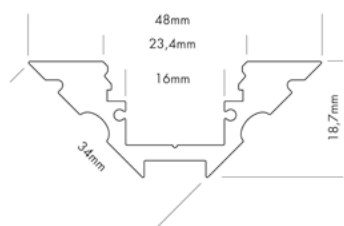

- → Ontworpen voor hoekoplossingen van 90°
- → Nette lichtgeleiding in overgangsgebieden
- → Conçu pour les solutions d'angle à 90°
- → Guidage propre de la lumière dans les zones de transition

PROLED

ALUMINIUM PROFILE M-LINE CORNER

Het M-LINE Corner-profiel is ontwikkeld voor strakke 90°-hoekoplossingen en zorgt voor een nauwkeurige lichtgeleiding in architectonische overgangen.

Le profilé M-LINE Corner a été développé pour répondre aux besoins spécifiques des professionnels de l'architecture et de la construction. Il a été conçu pour offrir une précision optimale dans la création d'angles nets à 90° et pour assurer un guidage précis de la lumière dans les projets de design d'intérieur.

PROFIEL / PROFIL

CODE	COLOR	LENGTH	€
L69D000	S	2 m	€43,50
L69D000X	S	3 m	€65,00
L69D000W	W	2 m	€52,00
L69D000WX	W	3 m	€78,00

EINDKAP / EMBOUT

CODE	TYPE	COLOR	€
L69DS3E	Flat	S	€4,50
L69DS3EW	Flat	W	€5,50

COVERS / COUVERCLES: PG 135