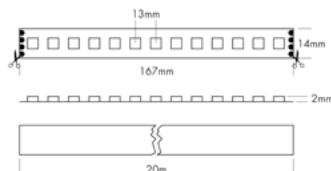

CODE	LENGTH	LM	LM/W	LM/CHANNEL	EEK	€
L6V4800	20 m	490 lm/m	49 lm/W	 120 lm/m 300 lm/m 70 lm/m	G	€845,00

- » Gekleurde lichtlijnen tot 20 m
- » 48 V-technologie met slechts één voeding
- » Lignes lumineuses colorées jusqu'à 20 m
- » Technologie 48 V avec une seule alimentation