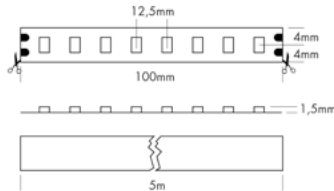

- » Geoptimaliseerd voor maximale energie-efficiëntie
- » Ideaal voor accentverlichting
- » Optimisé pour une efficacité énergétique maximale
- » Idéal pour l'éclairage d'accentuation

CODE	LENGTH	CCT	LM	LM/W	EEK	€
L62846E	5 m	2100K	370 lm/m	106 lm/W	F	€52,00
L62836E	5 m	2400K	430 lm/m	123 lm/W	E	€52,00
L62826E	5 m	2700K	460 lm/m	131 lm/W	E	€52,00
L62806E	5 m	3000K	500 lm/m	143 lm/W	E	€52,00
L62808E	5 m	4000K	520 lm/m	149 lm/W	D	€52,00
L62804E	5 m	6000K	520 lm/m	149 lm/W	D	€52,00
L62826EK	20 m	2700K	460 lm/m	131 lm/W	E	€208,00
L62806EK	20 m	3000K	500 lm/m	143 lm/W	E	€208,00
L62808EK	20 m	4000K	520 lm/m	149 lm/W	D	€208,00