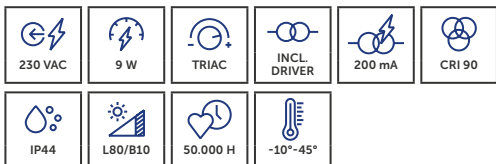

UNI-BRIGHT VERRA 1 628

Kristalheldere elegantie, gecombineerd met schitterende en sfeervolle prestaties.

Ce produit se distingue par son esthétique raffinée et ses performances exceptionnelles, qui offrent une expérience utilisateur remarquable.