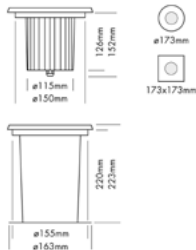

PROLED INGROUND ADVANCE MONO MEDIUM ROUND

De PROLED INGROUND ADVANCE MONO MEDIUM is ontworpen voor installatie in de grond en is ideaal voor architecturale accentverlichting. Dankzij de zwenkfunctie kan de lichtstraal $\pm 20^\circ$ worden gericht.

Le PROLED INGROUND ADVANCE MONO MEDIUM est conçu pour être encastré dans le sol et est idéal pour l'éclairage architectural d'accentuation. La fonction pivotante, un atout majeur de ce produit, permet d'orienter le faisceau lumineux de $\pm 20^\circ$, offrant une versatilité inégalée.

CODE	VARIANT	CCT	COLOR	LM	LM/W	€
L171A6MR	24 VDC - Dimming	3000K	S	750 lm	88 lm/W	€325,00
L171A6MGR	230 VAC|Antiblendgitter - Dimming	3000K	S	560 lm	66 lm/W	€330,20
L171A6MRAC	230 VAC	3000K	S	750 lm	79 lm/W	€300,00
L171A6MGRAC	230 VAC|Antiblendgitter	3000K	S	560 lm	59 lm/W	€300,00

- » Draaibaar met $\pm 20^\circ$ voor precieze uitlijning van het licht
- » Verminderde verblinding met honingraatversie
- » Geschikt voor buitengebruik, inclusief inbouwpot
- » Pivotant sur $\pm 20^\circ$ pour une orientation précise de la lumière
- » Effet d'éblouissement réduit pour la variante Honeycomb
- » Convient à une utilisation en extérieur, pot d'encastrement inclus

PROLED INGROUND ADVANCE MONO MEDIUM SQUARE

De PROLED INGROUND ADVANCE MONO MEDIUM is ontworpen voor installatie in de grond en is ideaal voor architecturale accentverlichting. Dankzij de zwenkfunctie kan de lichtstraal $\pm 20^\circ$ worden gericht.

Le PROLED INGROUND ADVANCE MONO MEDIUM est conçu pour être encastré dans le sol et est idéal pour l'éclairage architectural d'accentuation. La fonction pivotante, un atout majeur de ce produit, permet d'orienter le faisceau lumineux de $\pm 20^\circ$, offrant une versatilité inégalée.