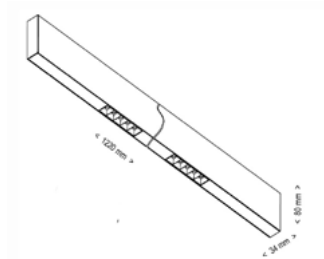

CODE	CCT	COLOR	LM	LM/W	EEK	€
XLB252BB	3000K	B	2000 lm	80 lm/W	E	€385,00
XLB252WB	3000K	W	2000 lm	80 lm/W	E	€385,00

- » Zelf unieke opstelling samenstellen volgens projectbehoefte.
- » Geschikt voor plafondmontage of als pendeloplossing (kabel 1.5m verstelbaar)
- » Inbouwmogelijkheid voor volledig trimless en naadloze plafondafwerking.
- » Composez vous-même une configuration unique en fonction des besoins du projet.
- » Convient pour un montage au plafond ou comme solution suspendue (câble de 1,5 m réglable)
- » Possibilité d'encastrement pour une finition de plafond entièrement sans bordure et sans joint.