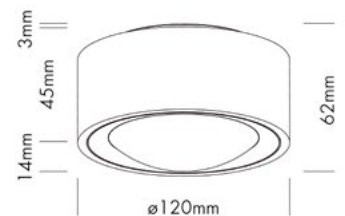

- » Geschikt voor binnen- en buitentoeepassingen.
- » Convient pour les applications intérieures et extérieures.