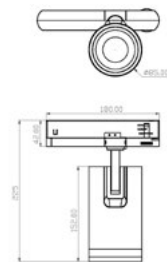

- » Traploos instelbare CCT 2700K-6500K
- » Geschikt voor projectmarkt, detailhandel, kantoren en commerciële omgevingen.
- » 0-100% traploos dimbaar
- » Zoomfunctie
- » CCT réglable en continu de 2700K à 6500K
- » Convient aux projets de marché, aux commerces de détail, aux bureaux et aux environnements commerciaux.
- » Variation d'intensité continue de 0 à 100 %
- » Fonction zoom