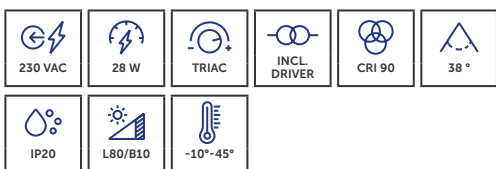

UNI-BRIGHT TILT MINI 4