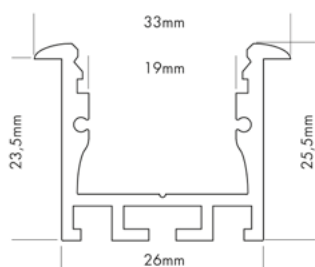

→ kan worden gemonteerd in verlaagde plafonds met veerhouders
→ met verbindingstukken kunnen lange lijnen worden gerealiseerd
→ Peut être monté dans des plafonds suspendus à l'aide de supports à ressort
→ Les connecteurs permettent de réaliser de longues lignes

PROLED

ALUMINIUM PROFILE M-LINE REC 24

Profiel M-Line REC 24 is speciaal geschikt voor inbouw in uitsparingen in gipsplatenplafonds.

Le profilé M-Line REC 24 est spécifiquement conçu pour une installation encastrée dans des rainures pré-percées dans les plafonds en plaques de plâtre, optimisant ainsi l'espace et l'intégration esthétique.

PROFIEL / PROFIL

CODE	COLOR	LENGTH	€
L69C024	S	2 m	€32,50
L69C024X	S	3 m	€49,00
L69C024B	B	2 m	€39,00
L69C024BX	B	3 m	€58,50
L69C024W	W	2 m	€39,00
L69C024WX	W	3 m	€58,50

EINDKAP / EMBOUT

CODE	TYPE	COLOR	€
L69CS3E	Flat	S	€4,50
L69CS3EB	Flat	B	€5,50
L69CS3EW	Flat	W	€5,50
L69CS3EL	Flat Hole	S	
L69CS3EBL	Flat Hole	B	
L69CS3EWL	Flat Hole	W	
L69CR2E	Round	S	€4,50
L69CR2EB	Round	B	€5,50
L69CR2EW	Round	W	€5,50
L69CS1E	Square	S	€4,50
L69CS1EB	Square	B	€5,50
L69CS1EW	Square	W	€5,50

MOUNTING ACCESSORIES

CODE	BESCHRIJVING	DESCRIPTION	€
L690003	Spring Mounting Clip für M+S-Line	Spring Mounting Clip for M+S-Line	€5,00

CONNECTOR 24

CODE	BESCHRIJVING	DESCRIPTION	€
L690007	Connector 24 Linear	Connector 24 Linear	€6,00
L690008	Connector 24 90°	Connector 24 90°	€6,00
L690012	Connector vertical 90°	Connector vertical 90°	€7,50

COVERS / COUVERCLES: PG 135