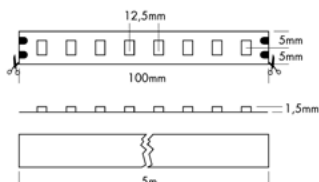

## PROLED FLEX STRIP 400 HE+ MONO

De FLEX STRIP 400 HE+ Mono combineert een hoge efficiëntie met een krachtige lichtopbrengst en is ideaal voor krachtige verlichtingsoplossingen.

*La FLEX STRIP 400 HE+ Mono combine une haute efficacité avec un rendement lumineux puissant et est idéale pour des solutions d'éclairage performantes.*