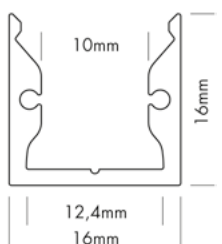

PROLED

PROFILE SETS / S-LINE STD

CODE	BESCHRIJVING / DESCRIPTION	COLOR	LENGTH	€
SLS2MA	Profiel alu + 200 cm cover opaal + eindkapjes <i>Profil alu + 200 cm couvercle opale + embouts</i>	S	2 m	€38,00
SLS3MA	Profiel alu + 300 cm cover opaal + eindkapjes <i>Profil alu + 300 cm couvercle opale + embouts</i>	S	3 m	€52,50
SLS2MB	Profiel alu + 200 cm cover opaal + eindkapjes <i>Profil alu + 200 cm couvercle opale + embouts</i>	B	2 m	€44,00
SLS3MB	Profiel alu + 300 cm cover opaal + eindkapjes <i>Profil alu + 300 cm couvercle opale + embouts</i>	B	3 m	€60,00
SLS2MW	Profiel alu + 200 cm cover opaal + eindkapjes <i>Profil alu + 200 cm couvercle opale + embouts</i>	W	2 m	€44,00
SLS3MW	Profiel alu + 300 cm cover opaal + eindkapjes <i>Profil alu + 300 cm couvercle opale + embouts</i>	W	3 m	€60,00