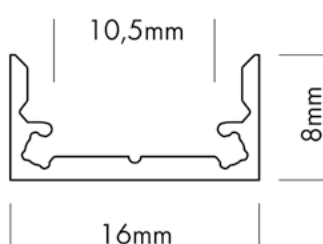

- → Planken
- → Keukenblokken
- → Plafonds
- → Étagères
- → Cuisines intégrées
- → Plafonds

PROLED

ALUMINIUM PROFILES SU-LINE LOW

De profielen uit de SU-Line LOW serie zijn geschikt voor onopvallende maar ook algemene verlichting, bijvoorbeeld op meubels of plafonds. Vereenvoudigde installatie van de afdekkingen dankzij het Easy-Click systeem

Les profilés de la série SU-Line LOW sont adaptés à un éclairage discret, mais également à des applications générales, telles que l'éclairage de meubles ou de plafonds.

PROFIEL / PROFIL

CODE	COLOR	LENGTH	€
L69U000	S	2 m	€10,00
L69U000X	S	3 m	€14,50
L69U000B	B	2 m	€12,00
L69U000BX	B	3 m	€17,50
L69U000W	W	2 m	€12,00
L69U000WX	W	3 m	€17,50

EINDKAP / EMBOUT

CODE	TYPE	COLOR	€
L692S3E	Flat	S	€4,50
L692S3EB	Flat	B	€5,50
L692S3EW	Flat	W	€5,50
L692S3EL	Flat Hole	S	€4,50
L692S3EBL	Flat Hole	B	€5,50
L692S3EWL	Flat Hole	W	€5,50
L692R2E	Round	S	€4,50
L692R2EW	Round	W	€5,50