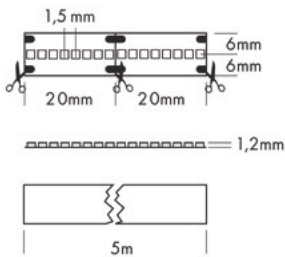

FLEX STRIPS HIGH POWER SERIES

De PROLED FLEX STRIP HIGH POWER staat voor een zeer hoge lichtopbrengst en een uitstekende kleurweergave. Hij levert homogene lichtlijnen en is ideaal voor veeleisende binnenhuis- en architecturale verlichting.

Le PROLED FLEX STRIP HIGH POWER se distingue par une puissance lumineuse élevée et un rendu des couleurs exceptionnel, ce qui en fait un produit phare sur le marché. Il fournit des lignes lumineuses homogènes, ce qui le rend parfaitement adapté à l'éclairage intérieur et architectural exigeant.