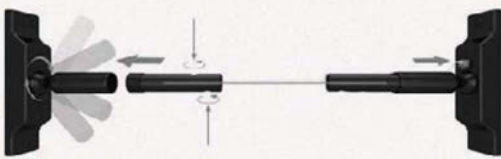

Een volledig uitgeruste montageset

De Porter is een volledig uitgeruste montageset voor creatieve installaties met ledstrips.

Let op: de ledstrips kunt u naar eigen wens kiezen en zijn niet bij de Porter-set inbegrepen.

Een op te spannen staalband, waar een led strip naar keuze (niet incl.) op gemonteerd kan worden.

Het geeft de mogelijkheid om directe of indirecte verlichting te creëren.

De staalband is 20mm breed en wordt geleverd met 2 bevestigingsklemmen (incl. schroeven), schaar om de staalband op maat te knippen, led strip montagekit en handschoenen.

Un kit de montage complet

Le Porter est un kit de montage entièrement équipé pour l'installation créative de rubans LED.

Veillez noter que les rubans LED sont à sélectionner librement selon vos besoins et ne sont pas inclus dans le kit Porter.

Une bande en acier ressort sert de support aux rubans LED disponibles en option. Selon la face sur laquelle les Flex Strips sont collés, la face aluminium ou noire de la bande restera visible après l'installation.

Kit composé de deux supports avec bornes de connexion, vis incluses, câbles de raccordement adaptés avec connecteur, deux gaines thermorétractables, gants de protection, corde pour la mise à longueur et bande en acier ressort de 20 mm de largeur avec face noire et argentée.

Productomschrijving / Description du produit:

CODE	BESCHRIJVING / DESCRIPTION	LENGTE / LONGUEUR	€
L6C0600B	Flex Line Porter 6	6m	€208,00
L6C1200B	Flex Line Porter 12	12m	€234,00
L6C2000B	Flex Line Porter 20	20m	€325,00