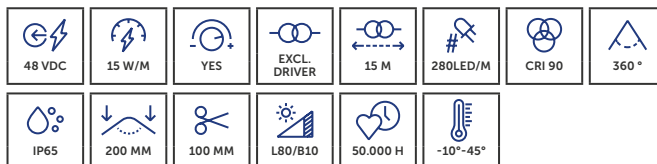

PROLED FLEX STRIP OPAL SHAPE XTEND MONO 2G

De PROLED FLEX STRIP OPAL SHAPE XTEND 2G maakt homogene 360°-lichtinstallaties tot 15 m mogelijk met slechts één voeding. Dankzij 48 V-technologie gelijkmatig dimbaar en ideaal voor creatieve toepassingen.

La PROLED FLEX STRIP OPAL SHAPE XTEND 2G permet de réaliser des installations lumineuses homogènes à 360° jusqu'à 15 m avec une seule alimentation. Grâce à la technologie 48 V, elle offre une gradation uniforme et est idéale pour des applications créatives.