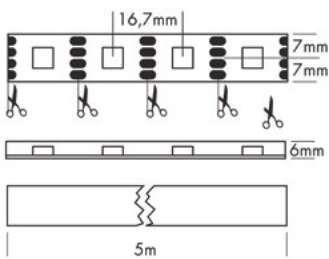

FLEX STRIPS IP68 DIGITAL PIXEL 60-12 MONO

CODE	LENGTH	CCT	LM	LM/W	EEK	€
L6PI5601208	5 m	4000K	540 lm/m	83 lm/W	G	€263.00