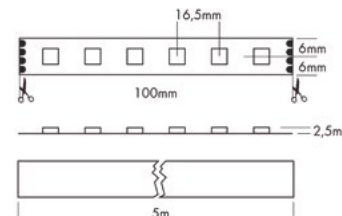

CODE	LENGTH	CCT	LM	LM/W	LM/CHANNEL	€
L6PISEG6024D26	5 m	2700K	1170 lm/m	61 lm/W	150 lm/m (R) 450 lm/m (G) 100 lm/m (B)	€130,00
L6PISEG6024D06	5 m	3000K	1170 lm/m	61 lm/W	150 lm/m (R) 450 lm/m (G) 100 lm/m (B)	€130,00
L6PISEG6024D08	5 m	4000K	1170 lm/m	61 lm/W	150 lm/m (R) 450 lm/m (G) 100 lm/m (B)	€130,00
L6PISEG6024D04	5 m	6000K	1170 lm/m	61 lm/W	150 lm/m (R) 450 lm/m (G) 100 lm/m (B)	€130,00