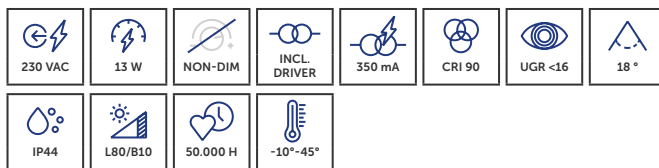

PROLED FLEXIO SURFACE

De FLEXIO SURFACE is een compacte opbouwlamp met een diameter van 70 mm voor nauwkeurige accentverlichting. Met verwisselbare reflectoren, UGR < 19 en IP44 is hij geschikt voor veelzijdige toepassingen binnenshuis.

La FLEXIO SURFACE est un luminaire apparent compact de Ø 70 mm pour un éclairage d'accentuation précis. Grâce à ses réflecteurs interchangeables, son UGR < 19 et son indice de protection IP44, il est adapté à une large gamme d'applications en milieu intérieur.

LICHTBUNDEL / RAYON 18 °

CODE	CCT	COLOR	LM	LM/W	EEK	€
L7FLBSB061	3000K	B B	800 lm	62 lm/W	F	€130,00
L7FLBSB261	2700K	B B	700 lm	54 lm/W	F	€130,00
L7FLBSC061	3000K	B CB	800 lm	62 lm/W	F	€130,00
L7FLBSC261	2700K	B CB	700 lm	54 lm/W	F	€130,00
L7FLBSG061	3000K	B G	800 lm	62 lm/W	F	€130,00
L7FLBSG261	2700K	B G	700 lm	54 lm/W	F	€130,00
L7FLBSW061	3000K	B W	800 lm	62 lm/W	F	€130,00
L7FLBSW261	2700K	B W	700 lm	54 lm/W	F	€130,00
L7FLWSB061	3000K	W B	800 lm	62 lm/W	F	€130,00
L7FLWSB261	2700K	W B	700 lm	54 lm/W	F	€130,00
L7FLWSC061	3000K	W CB	800 lm	62 lm/W	F	€130,00
L7FLWSC261	2700K	W CB	700 lm	54 lm/W	F	€130,00
L7FLWSG061	3000K	W G	800 lm	62 lm/W	F	€130,00
L7FLWSG261	2700K	W G	700 lm	54 lm/W	F	€130,00
L7FLWSW061	3000K	W W	800 lm	62 lm/W	F	€130,00
L7FLWSW261	2700K	W W	700 lm	54 lm/W	F	€130,00

LICHTBUNDEL / RAYON 25 °

CODE	CCT	COLOR	LM	LM/W	EEK	€
L7FLBSB062	3000K	B B	800 lm	62 lm/W	F	€130,00
L7FLBSB262	2700K	B B	700 lm	54 lm/W	F	€130,00
L7FLBSC062	3000K	B CB	800 lm	62 lm/W	F	€130,00
L7FLBSC262	2700K	B CB	700 lm	54 lm/W	F	€130,00
L7FLBSG062	3000K	B G	800 lm	62 lm/W	F	€130,00
L7FLBSG262	3000K	B G	700 lm	54 lm/W	F	€130,00
L7FLBSW062	3000K	B W	800 lm	62 lm/W	F	€130,00
L7FLBSW262	2700K	B W	700 lm	54 lm/W	F	€130,00
L7FLWSB062	3000K	W B	800 lm	62 lm/W	F	€130,00
L7FLWSB262	2700K	W B	700 lm	54 lm/W	F	€130,00
L7FLWSC062	3000K	W CB	800 lm	62 lm/W	F	€130,00
L7FLWSC262	2700K	W CB	700 lm	54 lm/W	F	€130,00
L7FLWSG062	3000K	W G	800 lm	62 lm/W	F	€130,00
L7FLWSG262	2700K	W G	700 lm	54 lm/W	F	€130,00
L7FLWSW062	3000K	W W	800 lm	62 lm/W	F	€130,00
L7FLWSW262	2700K	W W	700 lm	54 lm/W	F	€130,00