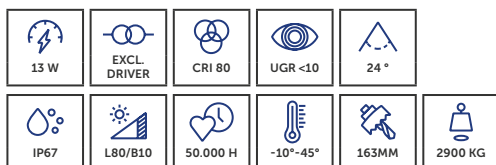

PROLED INGROUND ADVANCE COB MEDIUM SQUARE

De PROLED INGROUND ADVANCE COB MEDIUM is ontworpen voor installatie in de grond en is ideaal voor architecturale accent- en gebiedsverlichting. De krachtige COB LED zorgt voor een homogene lichtverdeling.

Le PROLED INGROUND ADVANCE COB MEDIUM est conçu pour être encastré dans le sol et est idéal pour l'éclairage architectural d'accentuation et de surface. La technologie LED COB, à la pointe de l'innovation, garantit une diffusion lumineuse uniforme et optimale.

CODE	VARIANT	CCT	COLOR	LM	LM/W	€
L171AC6MGS	24 VDC|Antiblendgitter	3000K	S	850 lm	65 lm/W	€309,50
L171AC6MS	24 VDC - Dimming	3000K	S	1300 lm	100 lm/W	€313,50
L171AC6MSAC	230 VAC	3000K	S	1300 lm	87 lm/W	€290,00
L171AC6MGSAC	230 VAC|Antiblendgitter	3000K	S	850 lm	57 lm/W	€290,00