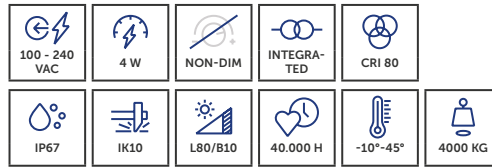

UNI-BRIGHT INGROUND HORIZON MEDIUM SIDEVIEW 01

Elegant in-groundarmatuur in zwarte structuurafwerking voor gecontroleerd strooilicht.

Ce luminaire encastré dans le sol est un produit d'exception. Sa finition structurée noire lui confère une esthétique raffinée, tandis que sa technologie de pointe permet un contrôle précis de la lumière.

CODE	VARIANT	CCT	COLOR	LM	LM/W	EEK	€
HMESV01	Standard	☐ 3000K	B	25 lm	6 lm/W	F	€105,00

- » Voorzien van waterstop voor optimale bescherming tegen indringend water.
- » Ideaal voor het verlichten van gangpaden en terrassen.
- » Équipé d'un joint d'étanchéité pour une protection optimale contre les infiltrations d'eau.
- » Idéal pour éclairer les allées et les terrasses.