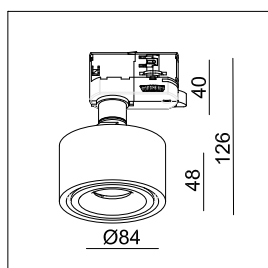

## UNI-BRIGHT TILT MINI 3F

Decoratief 3 fase armatuur met minimalistische afmetingen

*Ce luminaire décoratif triphasé se distingue par son design épuré et ses dimensions réduites, ce qui en fait un produit à la fois esthétique et fonctionnel.*