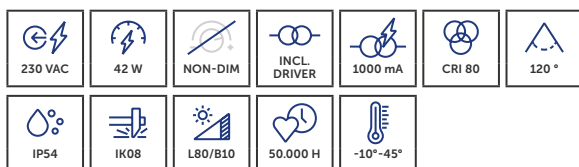

UNI-BRIGHT MOON ESSENTIAL 500

De standaard ronde opbouwarmatuur is verkrijgbaar in vele uitvoeringen en wattages, met instelbare kleurtemperatuur.

Le luminaire standard rond à montage en surface est disponible en plusieurs versions et puissances, avec une température de couleur réglable.