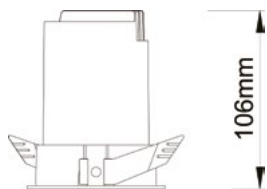

106mm

ø82mm

- One-Size Engine
- Verwisselbare opzetstukken
- Twist-n-Lock-systeem
- Moteur unique
- Variantes d'embouts interchangeables
- Système Twist-n-Lock

PROLED