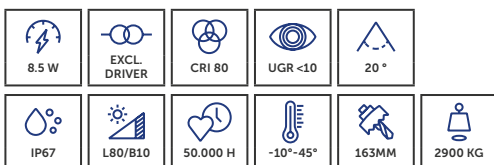

PROLED INGROUND ADVANCE MONO MEDIUM SQUARE

De PROLED INGROUND ADVANCE MONO MEDIUM is ontworpen voor installatie in de grond en is ideaal voor architecturale accentverlichting. Dankzij de zwenkfunctie kan de lichtstraal $\pm 20^\circ$ worden gericht.

Le PROLED INGROUND ADVANCE MONO MEDIUM est conçu pour être encastré dans le sol et est idéal pour l'éclairage architectural d'accentuation. La fonction pivotante, un atout majeur de ce produit, permet d'orienter le faisceau lumineux de $\pm 20^\circ$, offrant une versatilité inégalée.

CODE	VARIANT	CCT	COLOR	LM	LM/W	€
L171A6MS	24 VDC - Dimming	3000K	S	750 lm	88 lm/W	€325,00
L171A6MGS	230 VAC|Antiblendgitter - Dimming	3000K	S	560 lm	66 lm/W	€330,50
L171A6MSAC	230 VAC	3000K	S	750 lm	79 lm/W	€300,00
L171A6MGSAC	230 VAC|Antiblendgitter	3000K	S	560 lm	59 lm/W	€300,00