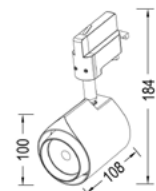

CODE	CCT	COLOR	LM	LM/W	EEK	€
TT221885B	3000K	B	2300 lm	105 lm/W	E	€113,50
TT221885W	3000K	W	2300 lm	105 lm/W	E	€113,50

- » Vijf verwisselbare lenzen voor gerichte lichtsturing.
- » Geschikt voor projectmarkt, retail, kantoren en commerciële omgevingen.
- » Hoge Lm output tot 4200Lm
- » Cinq lentilles interchangeables pour un contrôle précis de la lumière.
- » Convient pour le marché des projets, la vente au détail, les bureaux et les environnements commerciaux.
- » Rendement lumineux élevé jusqu'à 4200 Lm