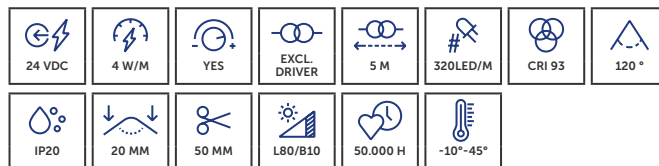

PROLED FLEX STRIPS WHITE CORE LP

De PROLED FLEX STRIP WHITE CORE LP is de energiezuinige variant voor homogene lichtlijnen. Ideaal voor subtiele verlichting met een strakke uitstraling.

Le PROLED FLEX STRIP WHITE CORE LP est la variante économe en énergie pour des lignes lumineuses homogènes. Idéal pour un éclairage subtil avec une apparence épurée.

CODE	LENGTH	CCT	LM	LM/W	EEK	€
L62W026LP	5 m	2700K	550 lm/m	138 lm/W	E	€97,50
L62W006LP	5 m	3000K	600 lm/m	150 lm/W	D	€97,50
L62W008LP	5 m	4000K	650 lm/m	163 lm/W	D	€97,50

- » Energiezuinig ontwerp met laag stroomverbruik
- » Homogene lichteffecten, zelfs bij gebruik in vlakke profielen
- » Beschermingsklasse IP20 tot IP67 afhankelijk van variant
- » *Conception économe en énergie avec une faible consommation électrique*
- » *Effets lumineux homogènes, même lorsqu'ils sont utilisés dans des profils plats*
- » *Classe de protection allant de IP20 à IP67 selon la variante*