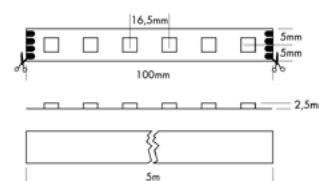

- » Hoge resolutie, intense RGB-kleuren met gelijkmatige lichtverdeling
- » Flexibel en krachtig
- » Ideaal voor nauwkeurige accent- en effectverlichting
- » Couleurs RVB haute résolution et intenses avec une répartition homogène de la lumière
- » Flexible et puissant
- » Idéal pour un éclairage d'accentuation et d'effet précis