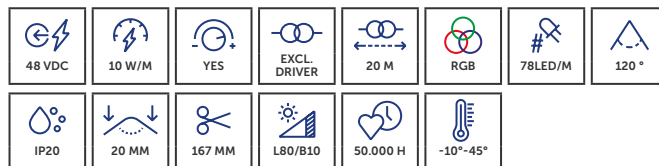

## PROLED FLEX STRIP XTEND RGB

De PROLED FLEX STRIP XTEND RGB maakt dynamische, gekleurde lichtlijnen tot 20 m mogelijk met slechts één voeding. Ideaal voor lange effectverlichting binnenshuis.

Le PROLED FLEX STRIP XTEND RGB permet de réaliser des lignes lumineuses dynamiques et colorées jusqu'à 20 m avec une seule alimentation. Idéal pour un éclairage d'effets sur de longues distances en intérieur.