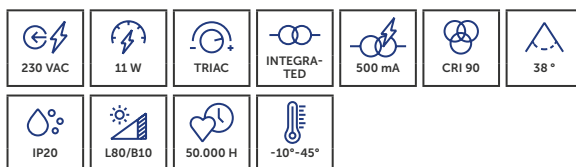

UNI-BRIGHT TILT MINI 3F

Decoratief 3 fase armatuur met minimalistische afmetingen

Ce luminaire décoratif triphasé se distingue par son design épuré et ses dimensions réduites, ce qui en fait un produit à la fois esthétique et fonctionnel.